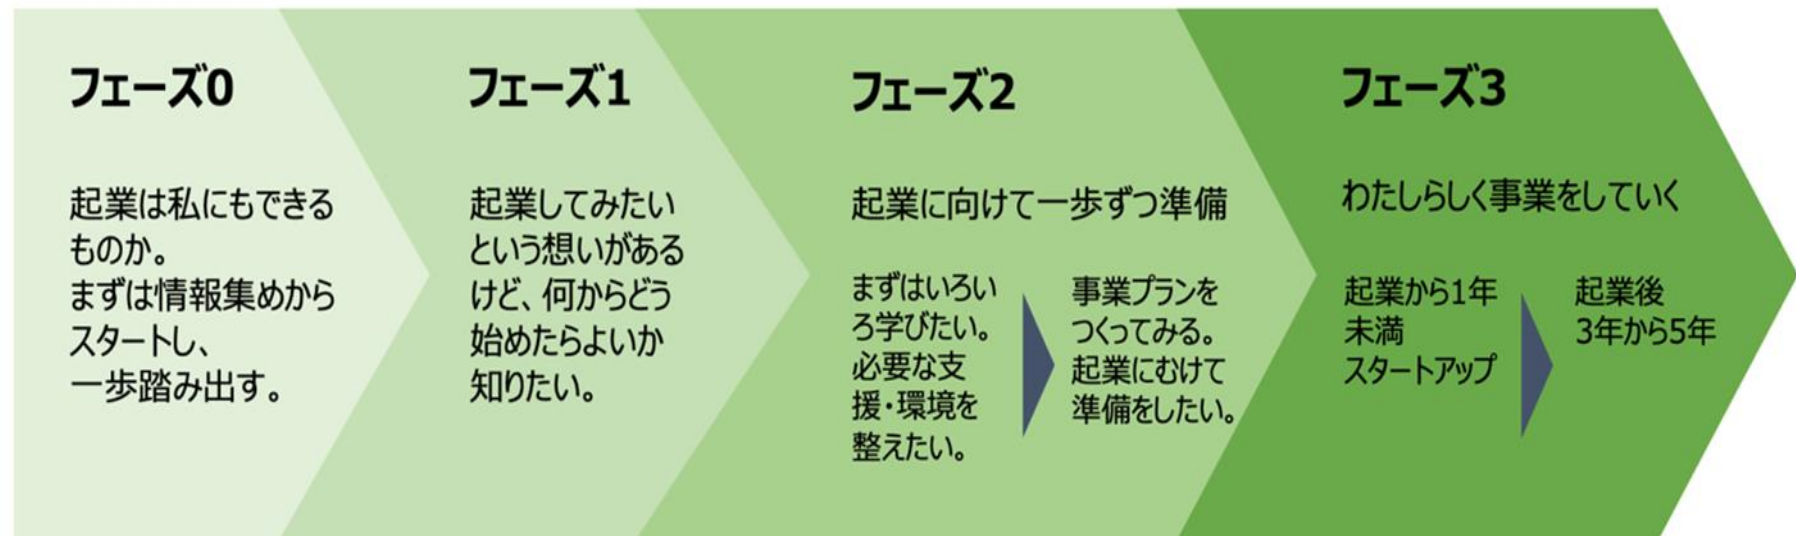

～女性起業フェーズについての考え方～

出典：「女性起業家支援ノウハウ集」（経済産業省）

(<https://www.meti.go.jp/policy/economy/jinzai/joseikigyouka/knowhow2.pdf>)

に掲載されている図を元に甲府市作成