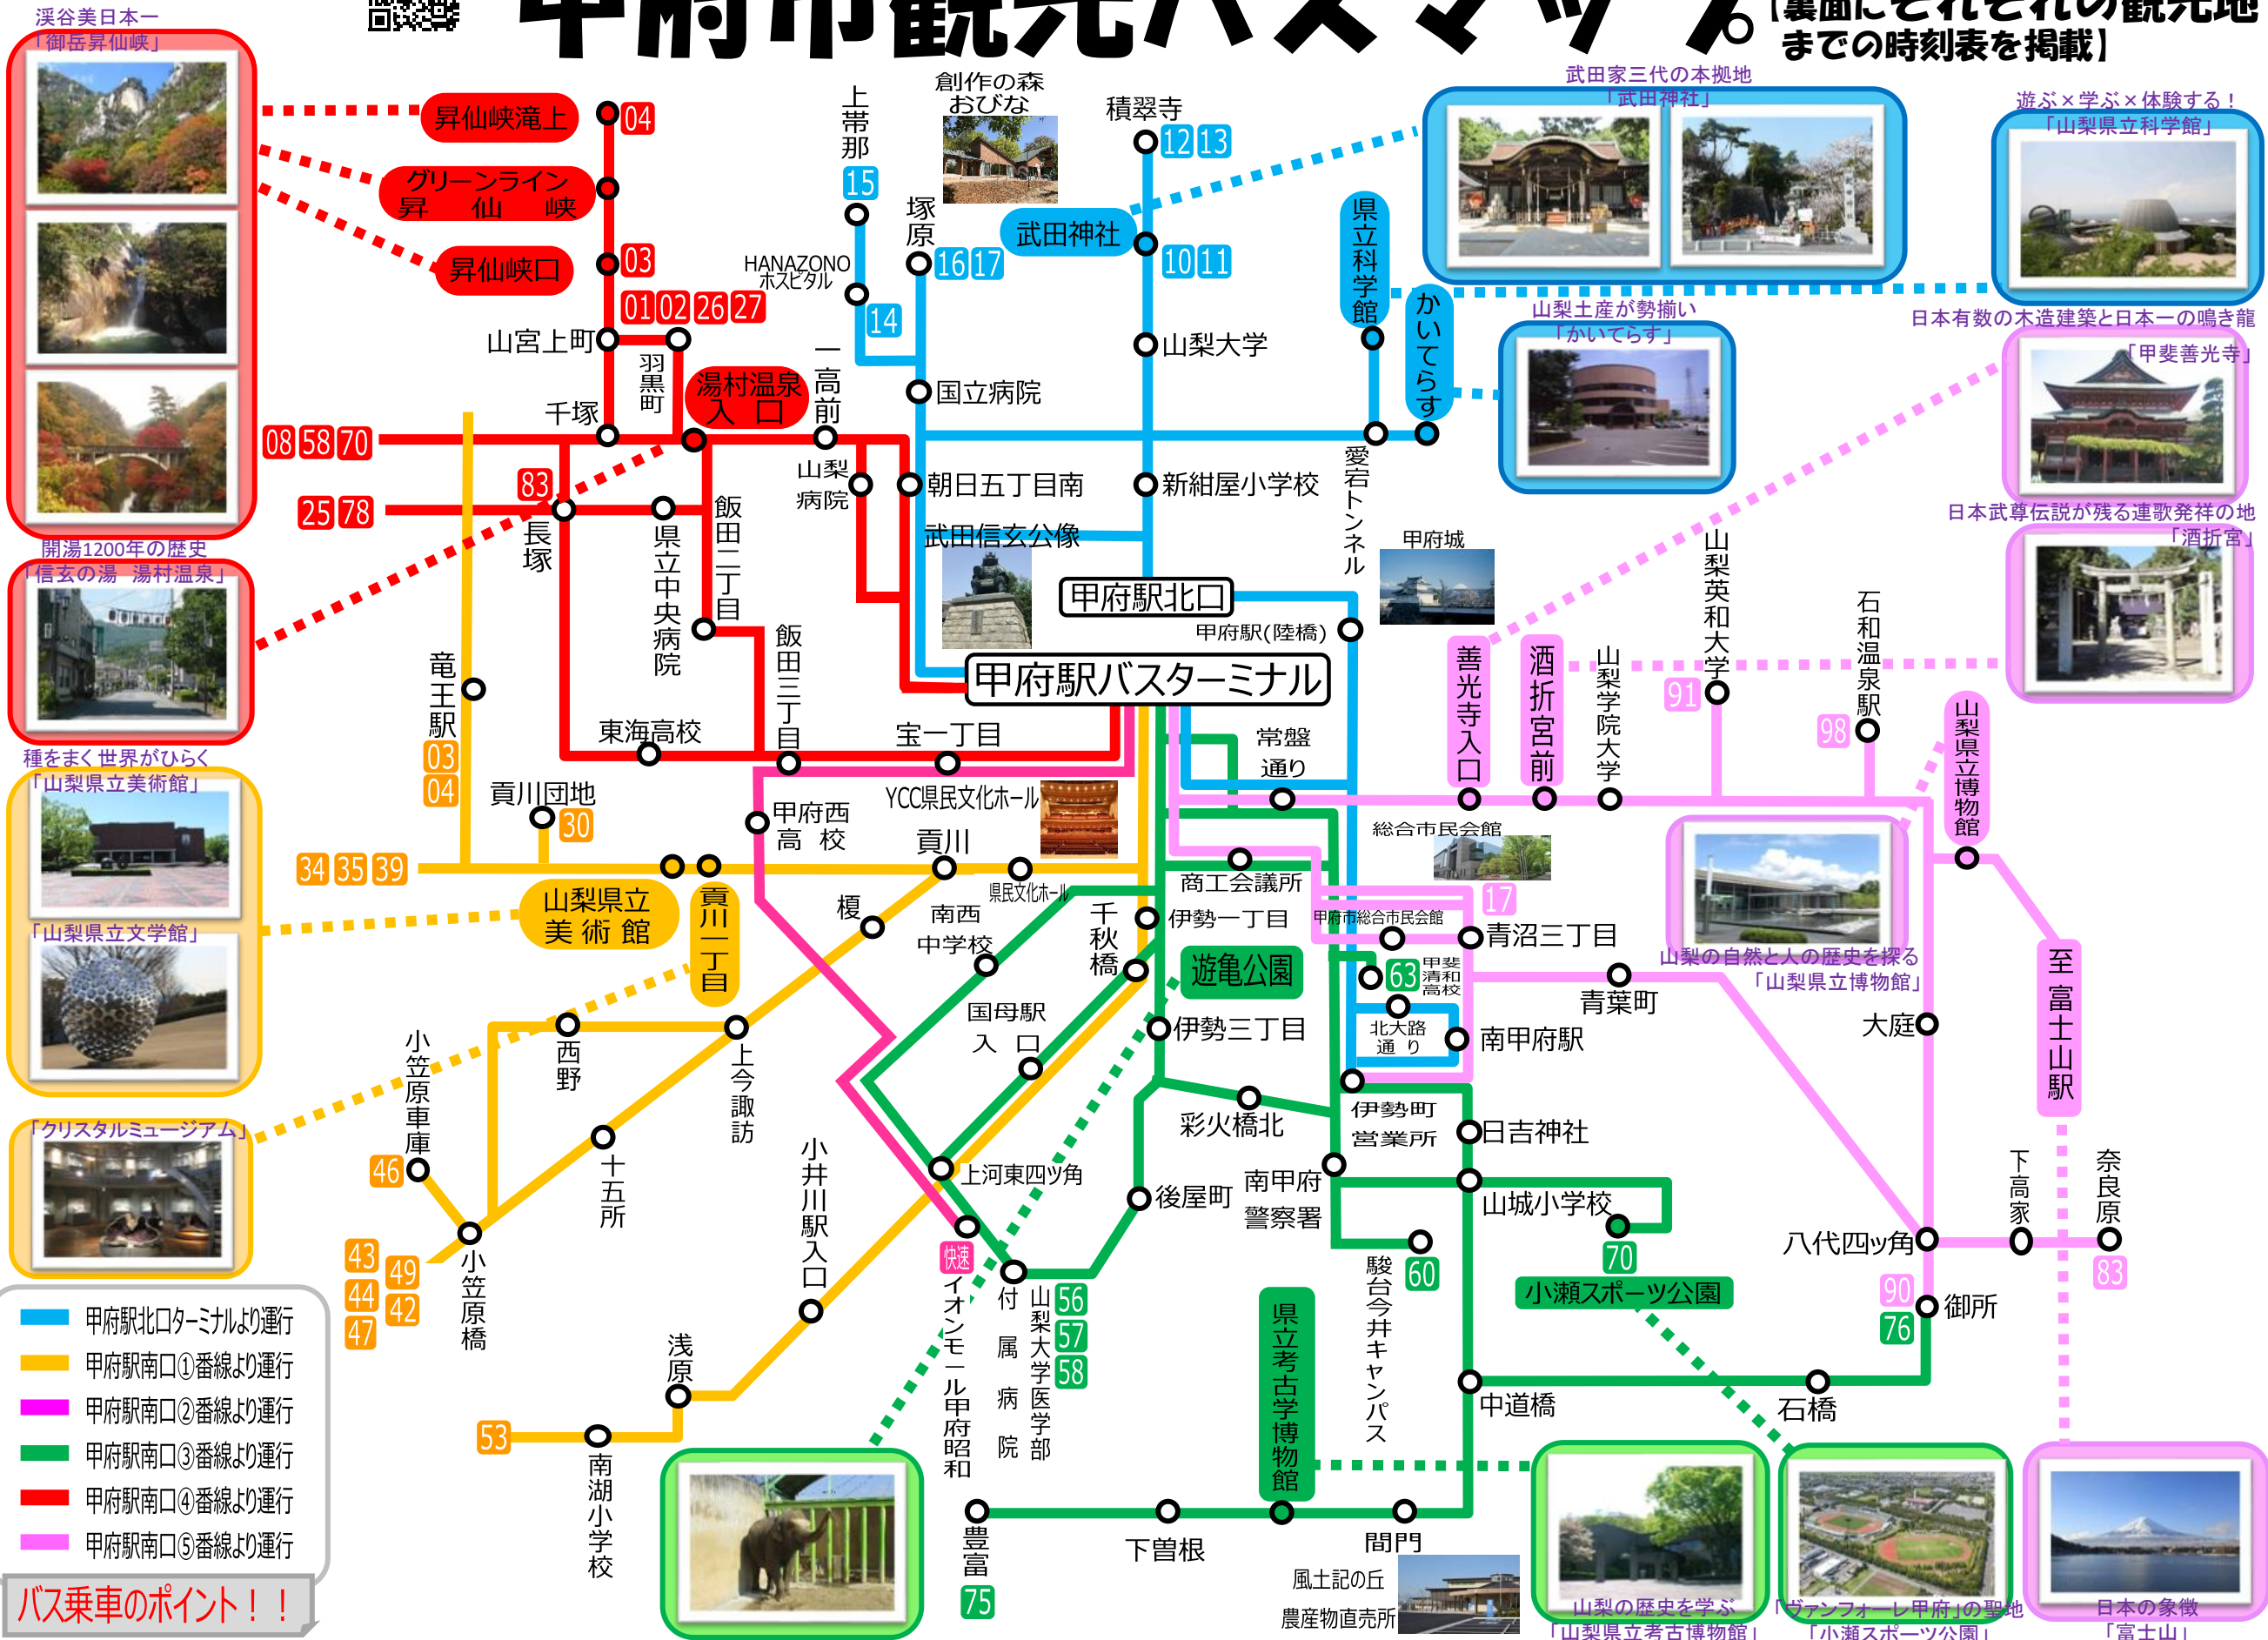

路線バスの運行状況の
検索はこちら！⇒

甲府市観光バスマップ

〔裏面にそれぞれの観光地
までの時刻表を掲載〕

- 甲府駅北口ターミナルより運行
- 甲府駅南口①番線より運行
- 甲府駅南口②番線より運行
- 甲府駅南口③番線より運行
- 甲府駅南口④番線より運行
- 甲府駅南口⑤番線より運行

バス乗車のポイント！！

大正8年に開園！！「遊亀公園附属動物園」

昇仙峡
(運賃: 昇仙峡口まで600円、グリーンライン昇仙峡まで840円、昇仙峡海上まで920円)