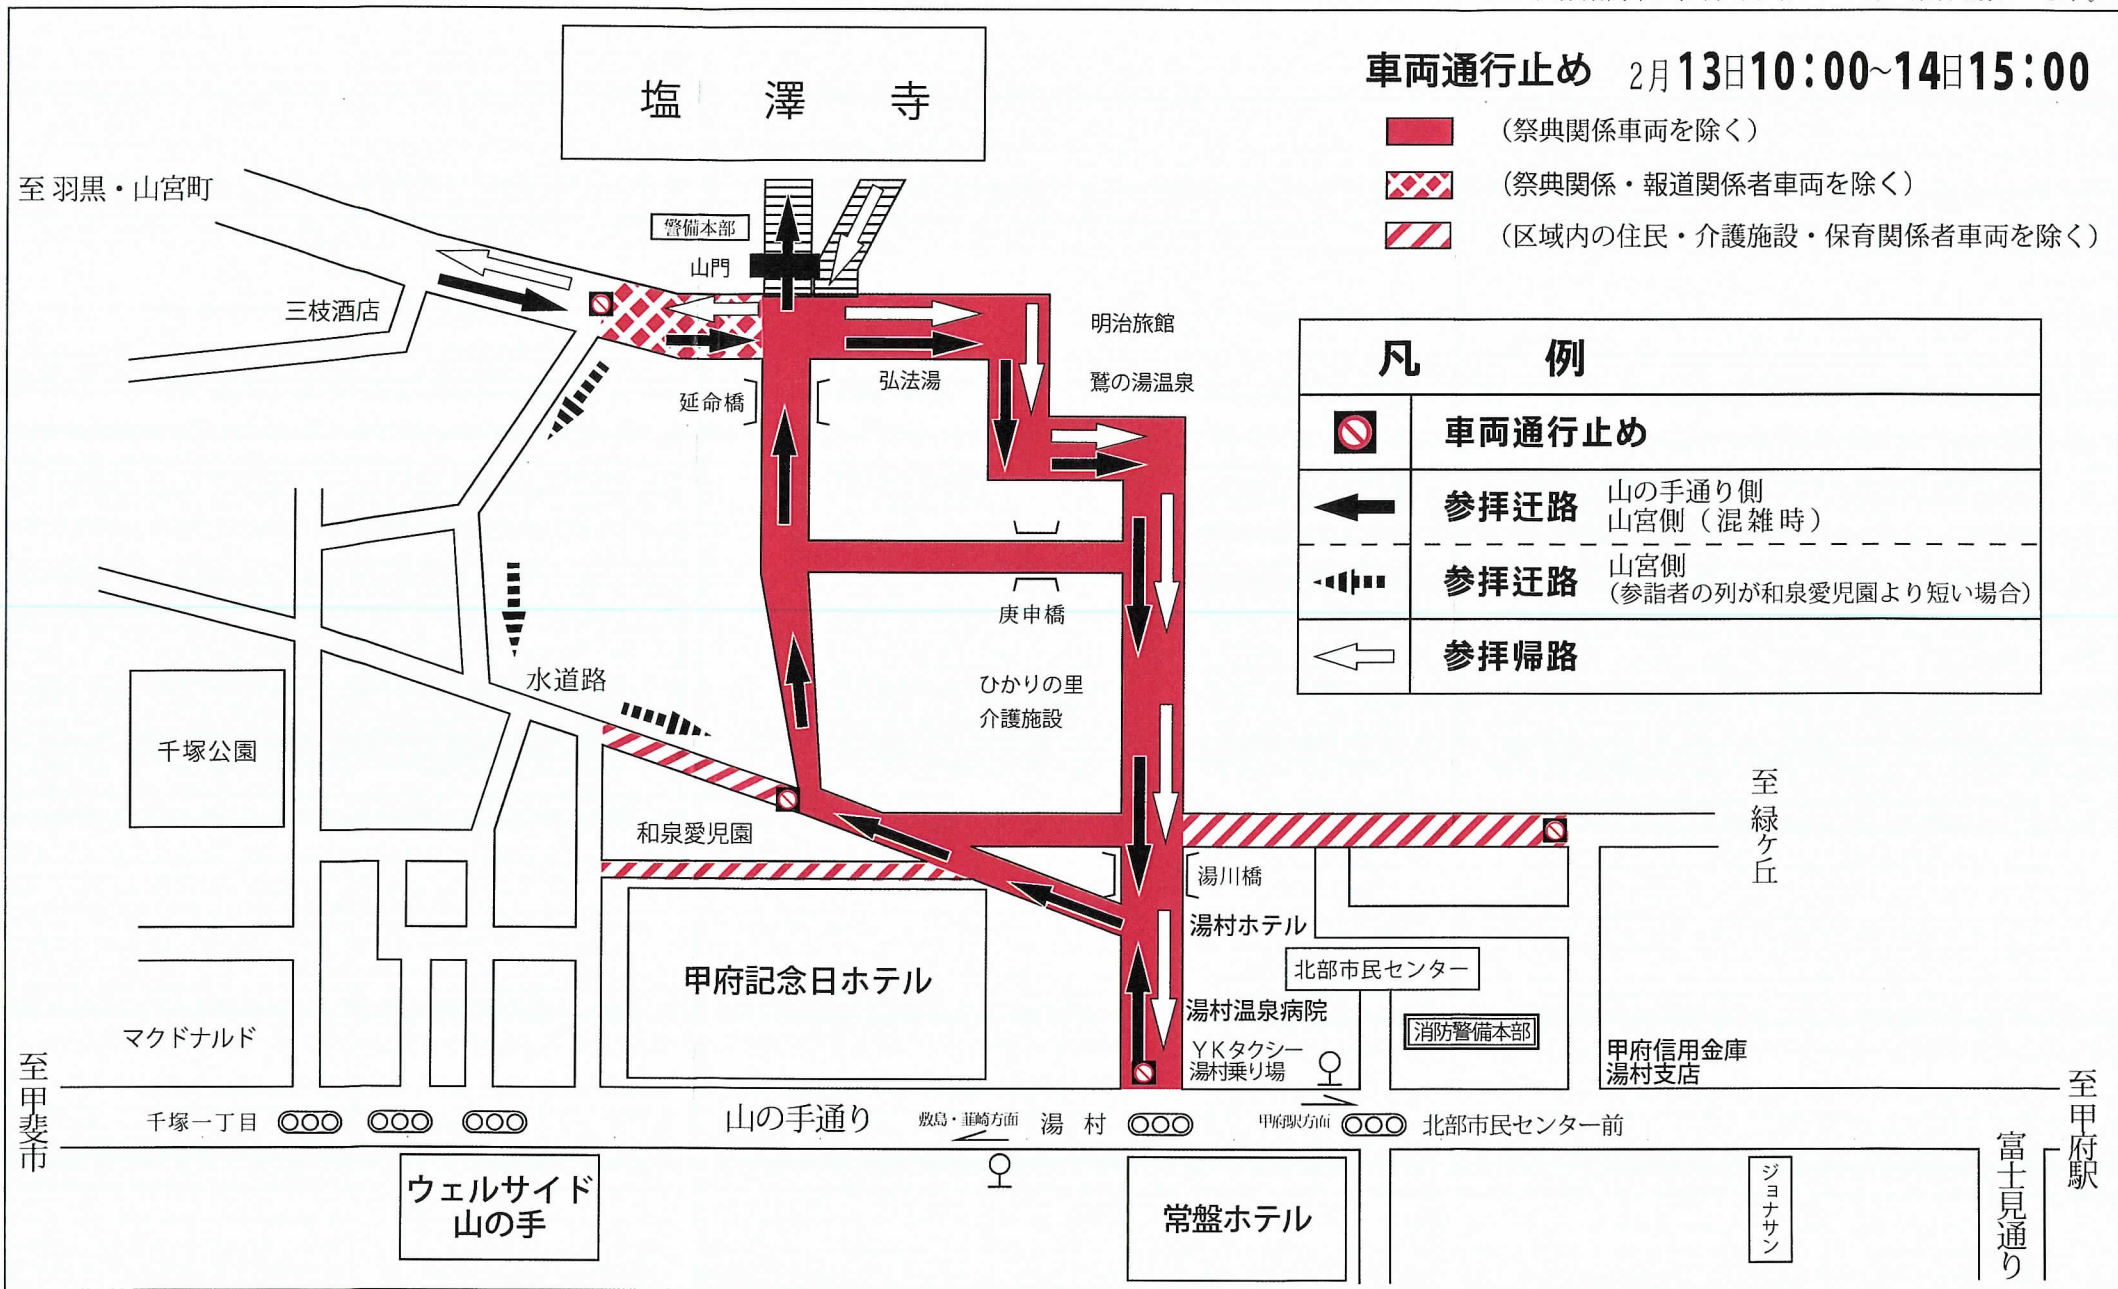

厄除地蔵尊祭典交通規制略図

ドローン等飛行禁止

大祭期間中は、許可なくドローン等の飛行を禁止します。

車両通行止め 2月13日10:00~14日15:00

-  (祭典関係車両を除く)
-  (祭典関係・報道関係者車両を除く)
-  (区域内の住民・介護施設・保育関係者車両を除く)

凡 例	
	車両通行止め
	参拝迂路 山の手通り側 山宮側 (混雑時)
	参拝迂路 山宮側 (参詣者の列が和泉愛児園より短い場合)
	参拝帰路

甲府警察署・塩澤寺・
厄除地蔵尊大祭奉賛会

交通規制問合せ先
甲府警察署 TEL 055-232-0110

祭典関係問合せ先 塩澤寺 TEL 055-252-8556
厄除地蔵尊大祭 奉賛会 TEL 070-1496-9222