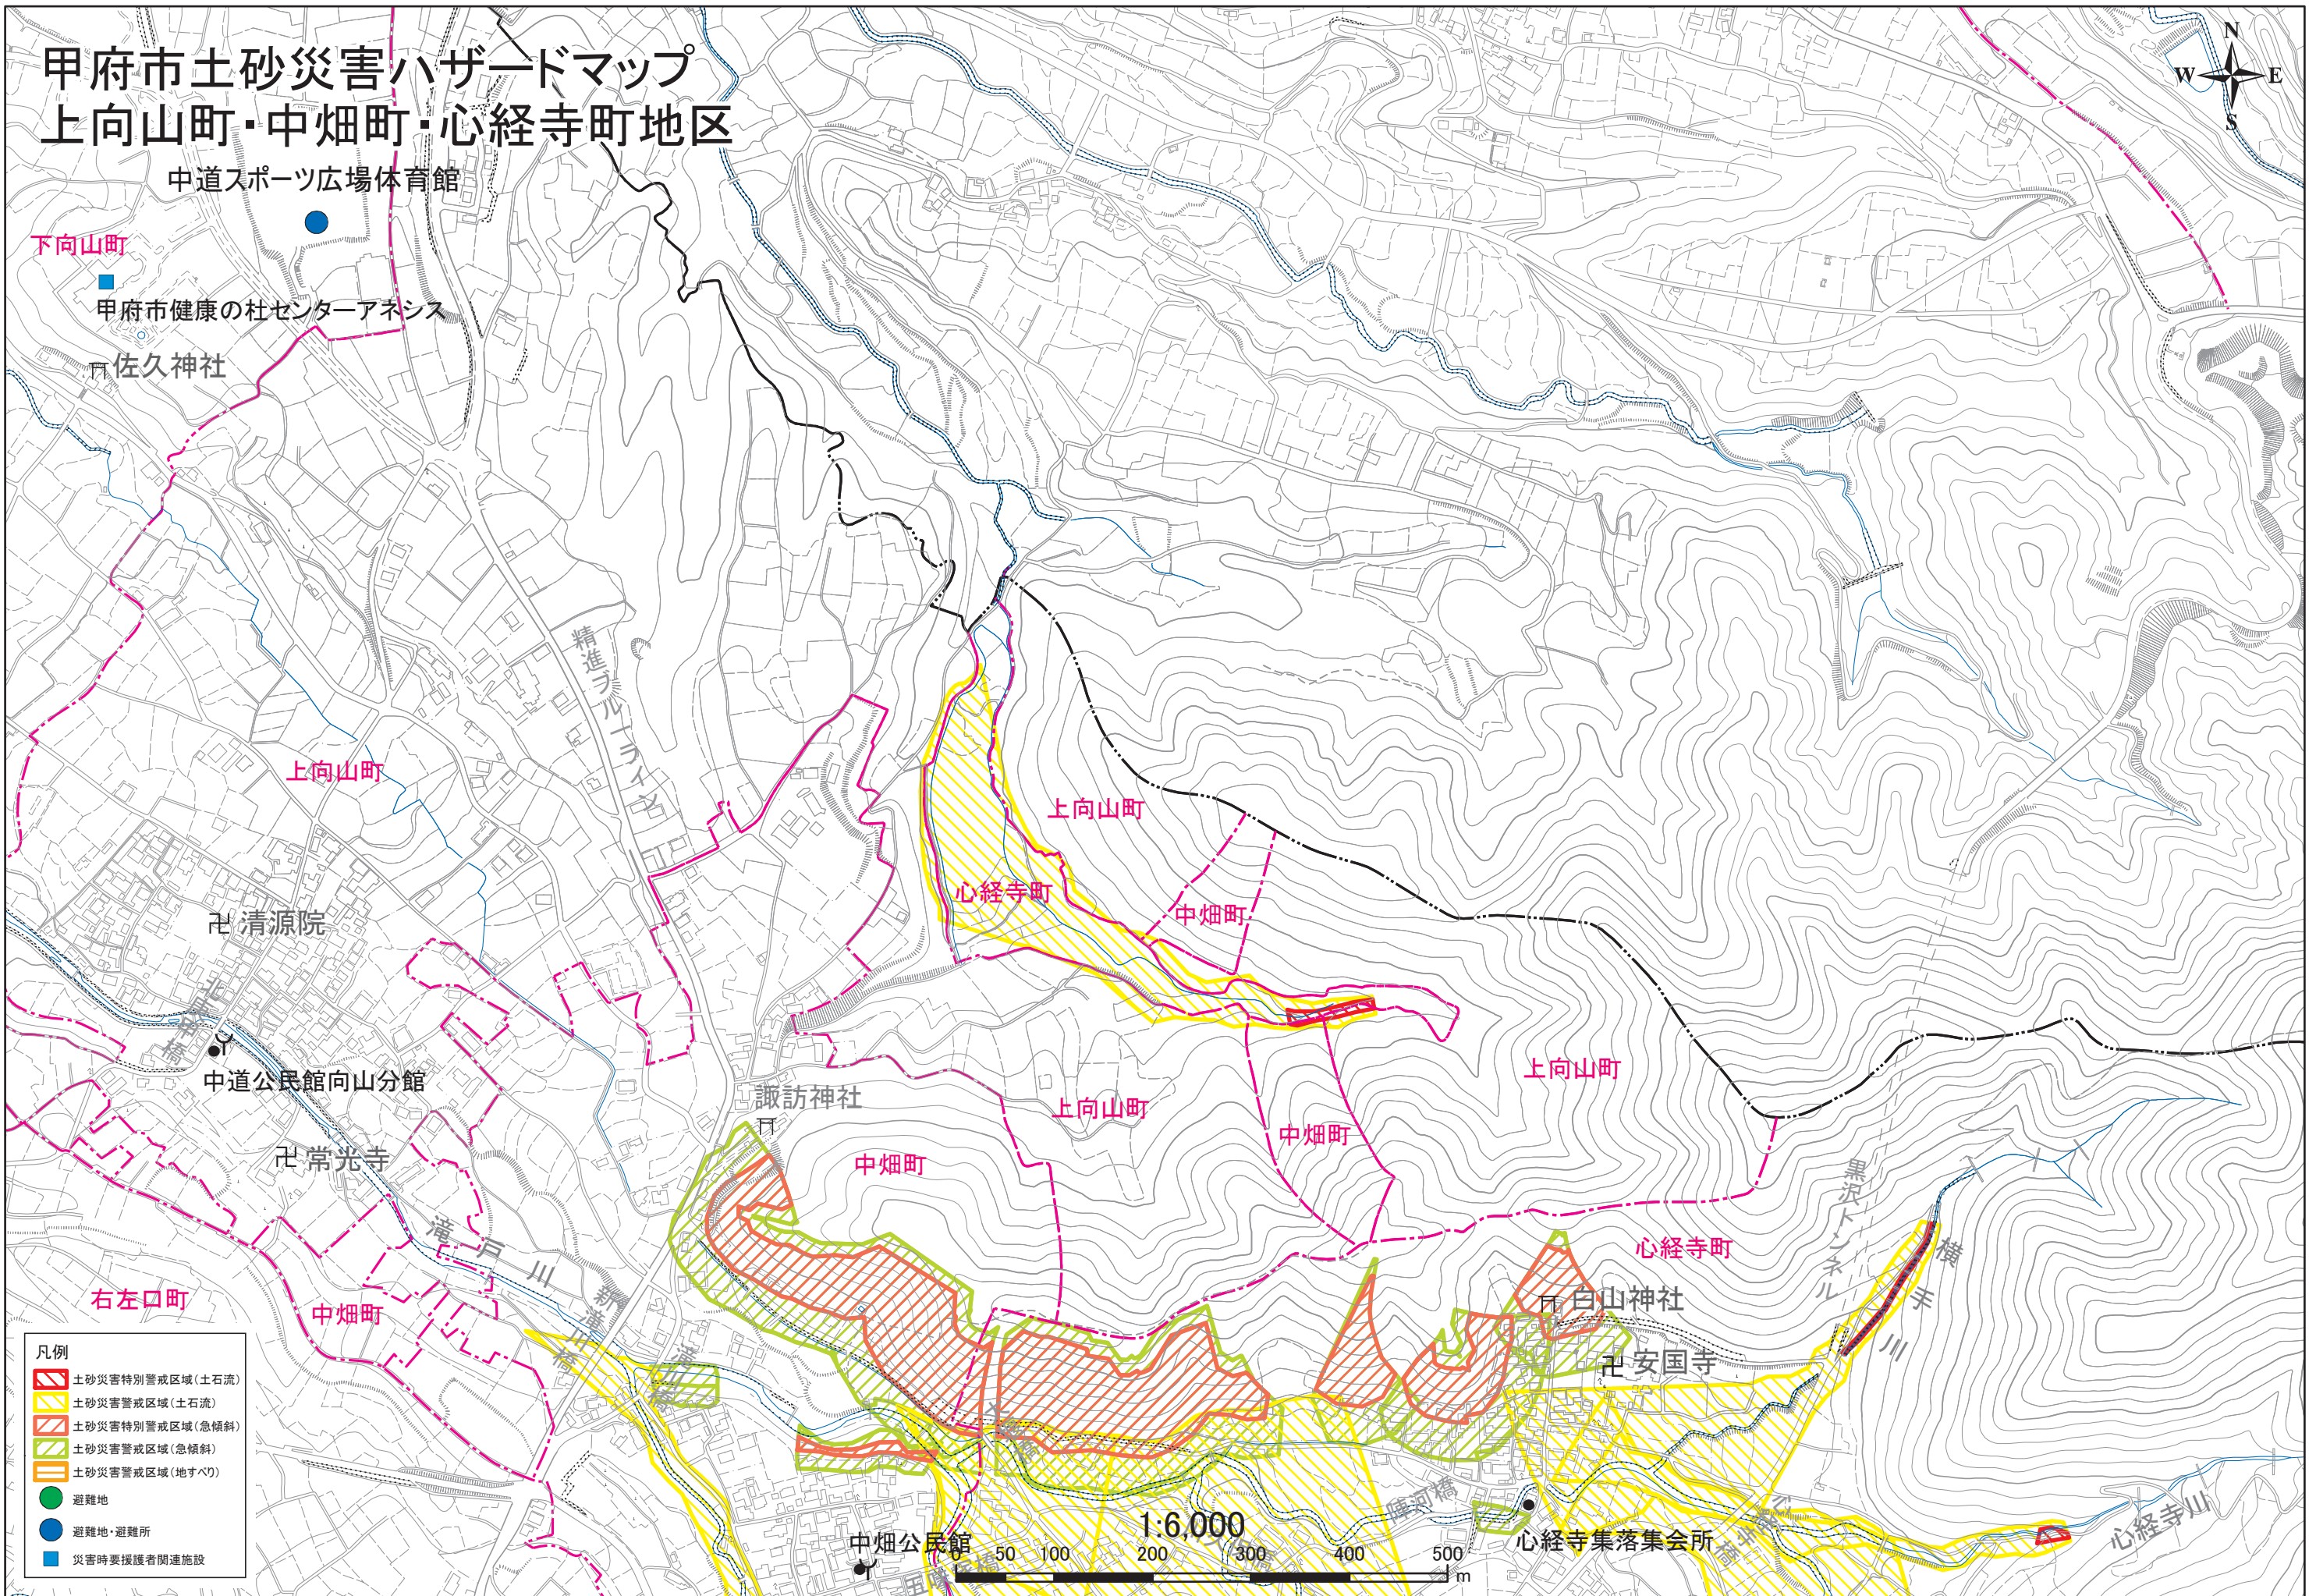

甲府市土砂災害ハザードマップ 上向山町・中畑町・心経寺町地区

- 凡例
- 土砂災害特別警戒区域(土石流)
 - 土砂災害警戒区域(土石流)
 - 土砂災害特別警戒区域(急傾斜)
 - 土砂災害警戒区域(急傾斜)
 - 土砂災害警戒区域(地すべり)
 - 避難地
 - 避難地・避難所
 - 災害時要援護者関連施設

1:6,000

50 100 200 300 400 500 m