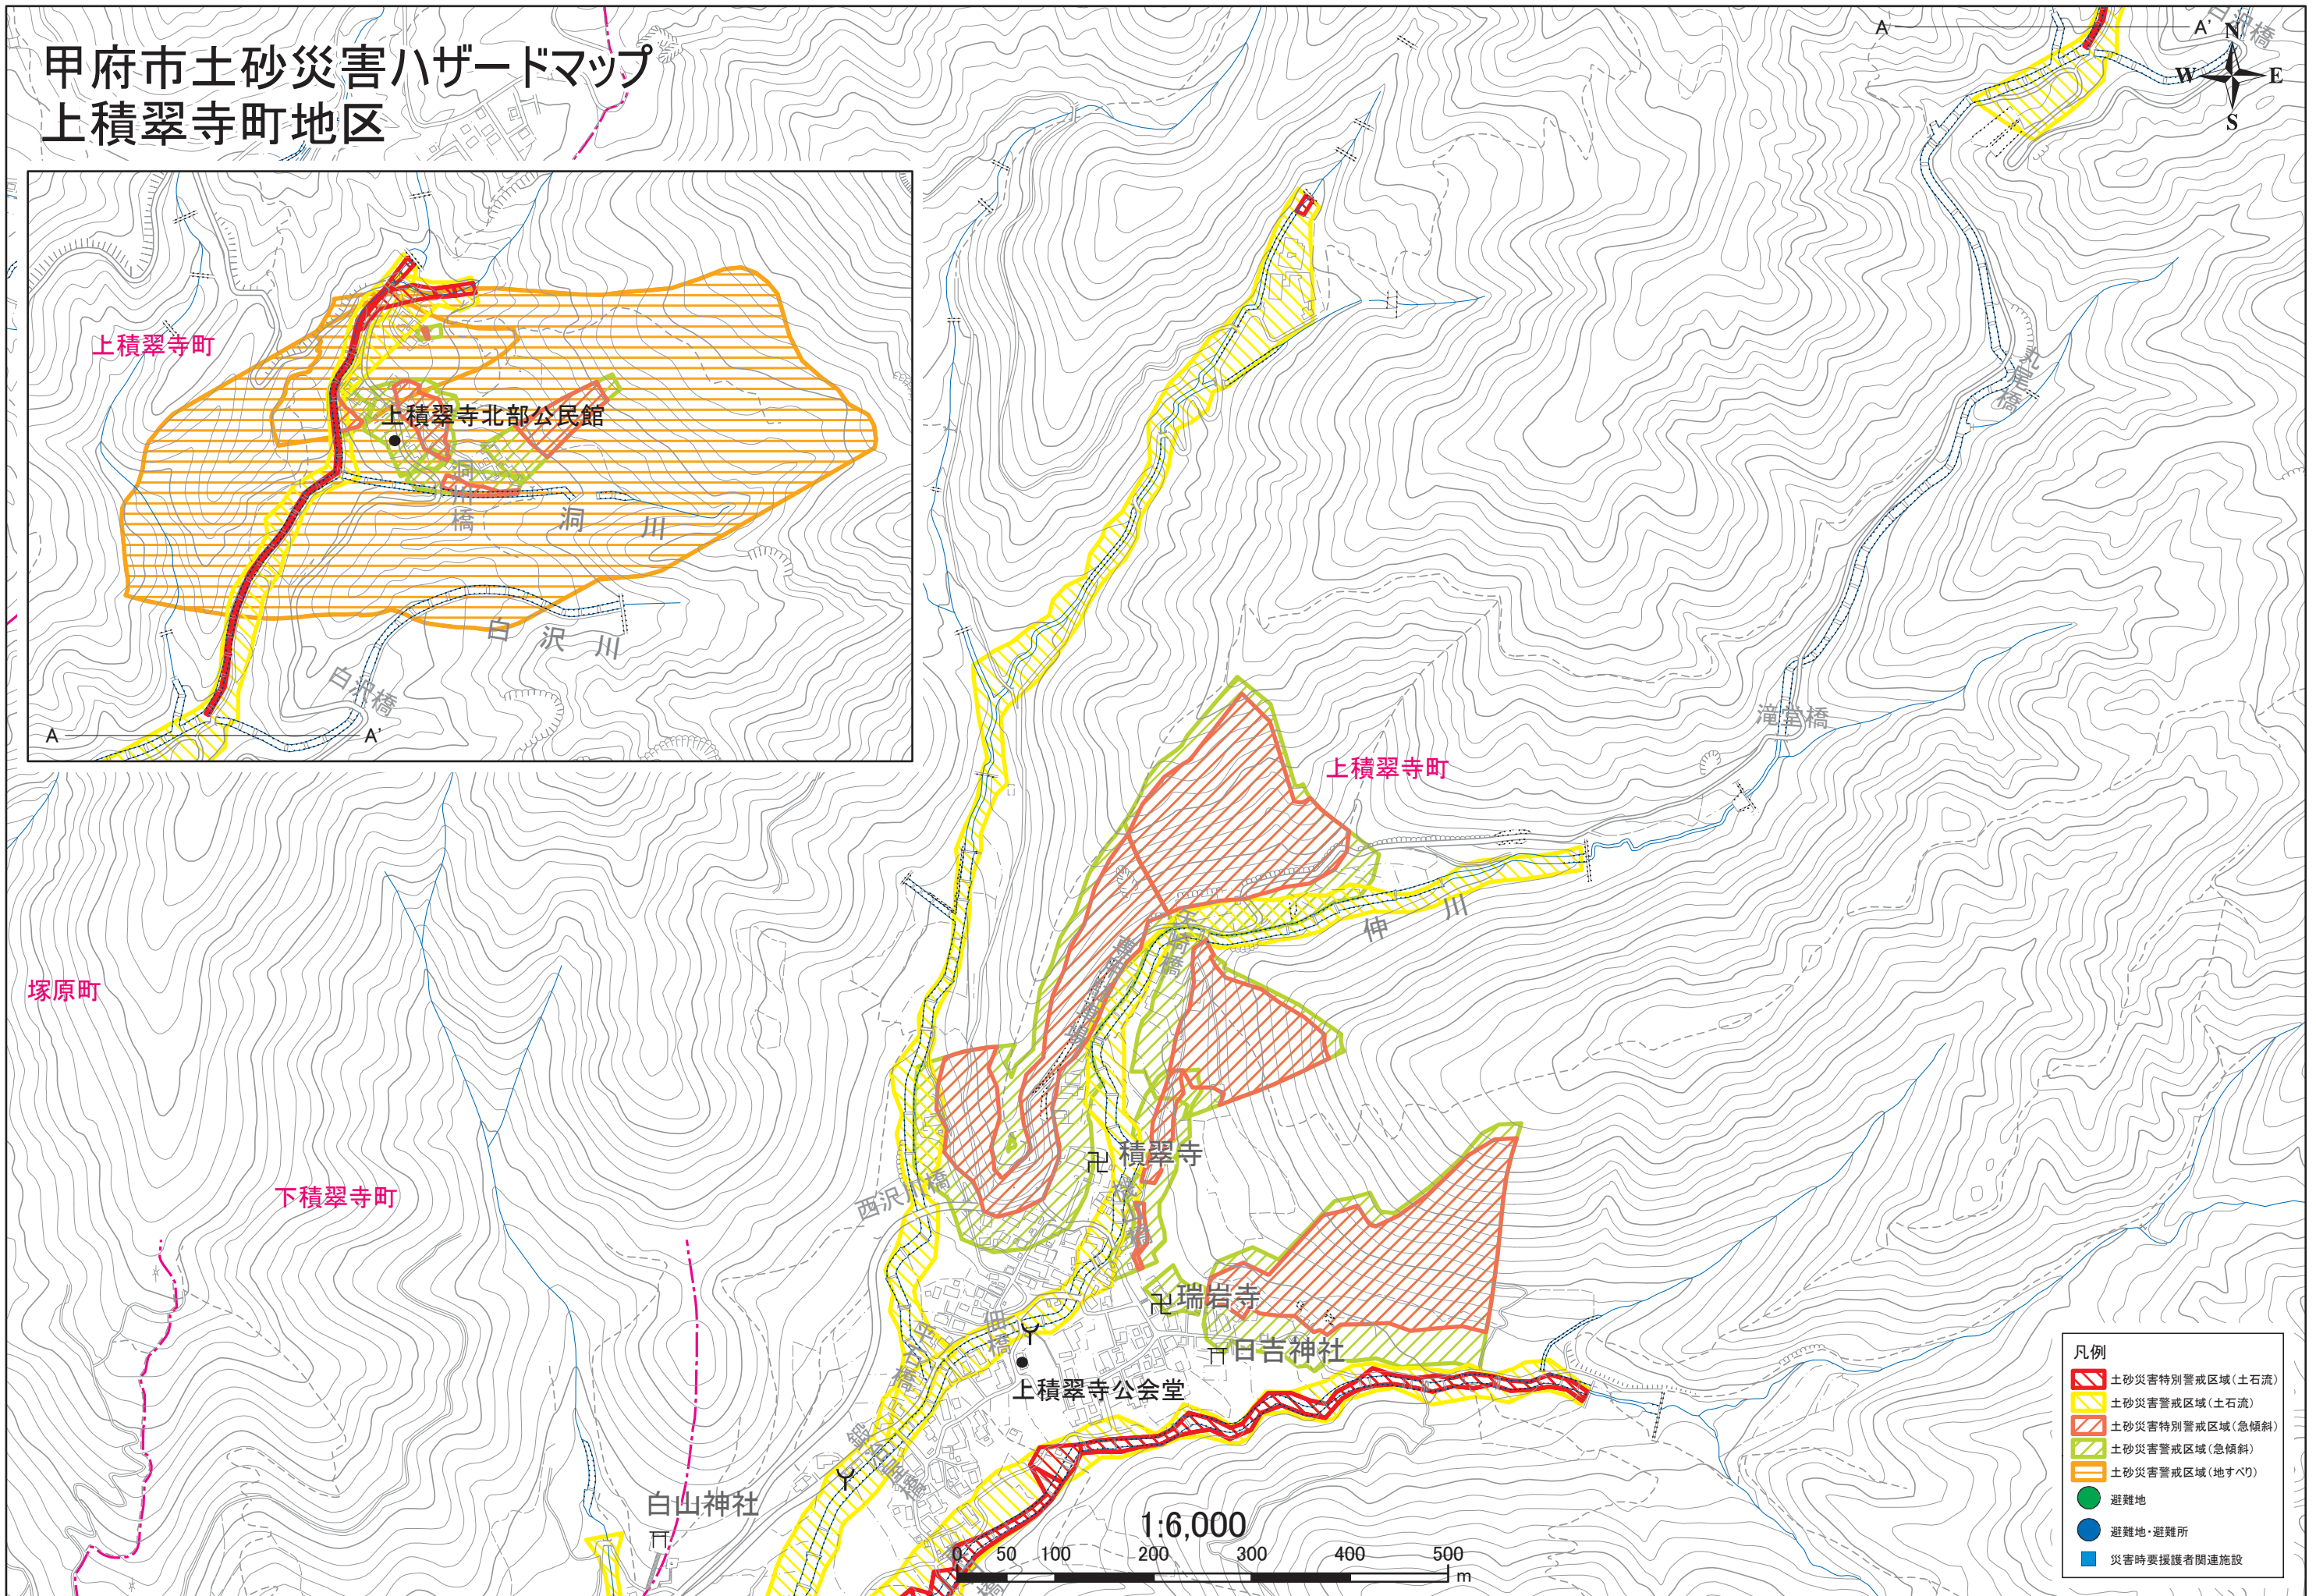

# 甲府市土砂災害ハザードマップ 上積翠寺町地区

- 凡例
- 土砂災害特別警戒区域(土石流)
  - 土砂災害警戒区域(土石流)
  - 土砂災害特別警戒区域(急傾斜)
  - 土砂災害警戒区域(急傾斜)
  - 土砂災害警戒区域(地すべり)
  - 避難地
  - 避難地・避難所
  - 災害時要援護者関連施設