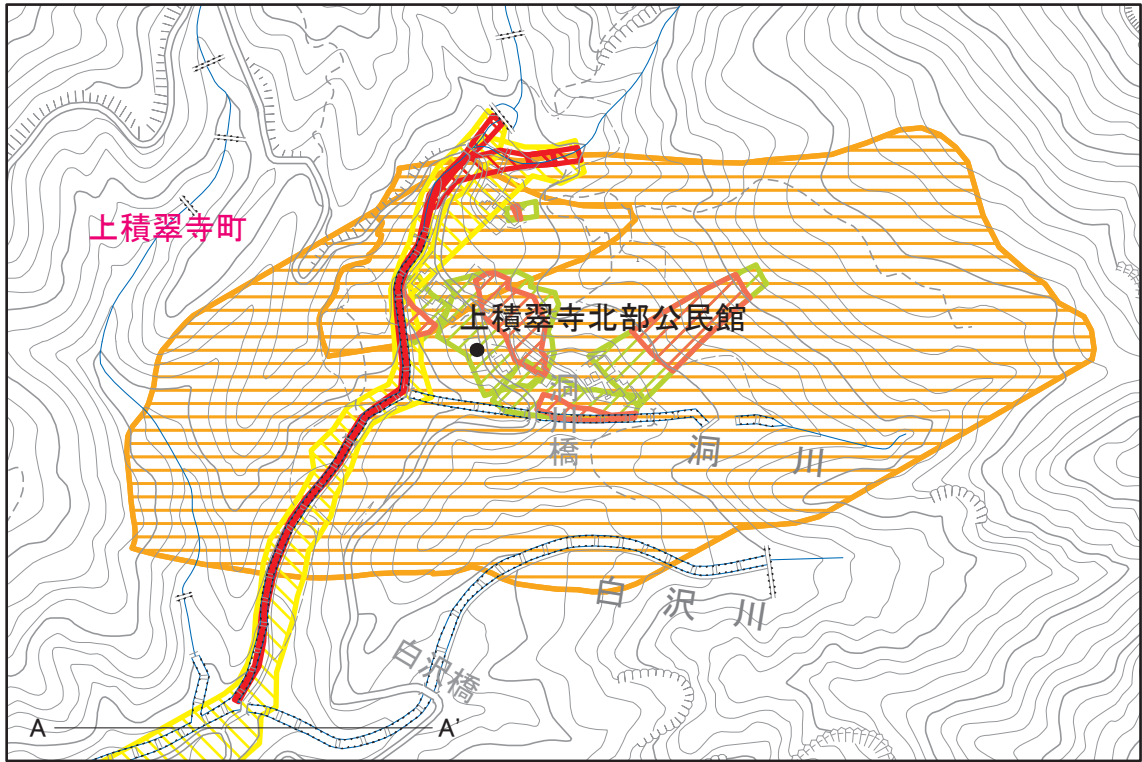

# 甲府市土砂災害ハザードマップ 上積翠寺町地区

- 凡例
- 土砂災害特別警戒区域(土石流)
  - 土砂災害警戒区域(土石流)
  - 土砂災害特別警戒区域(急傾斜)
  - 土砂災害警戒区域(急傾斜)
  - 土砂災害警戒区域(地すべり)
  - 避難地
  - 避難地・避難所
  - 災害時要援護者関連施設