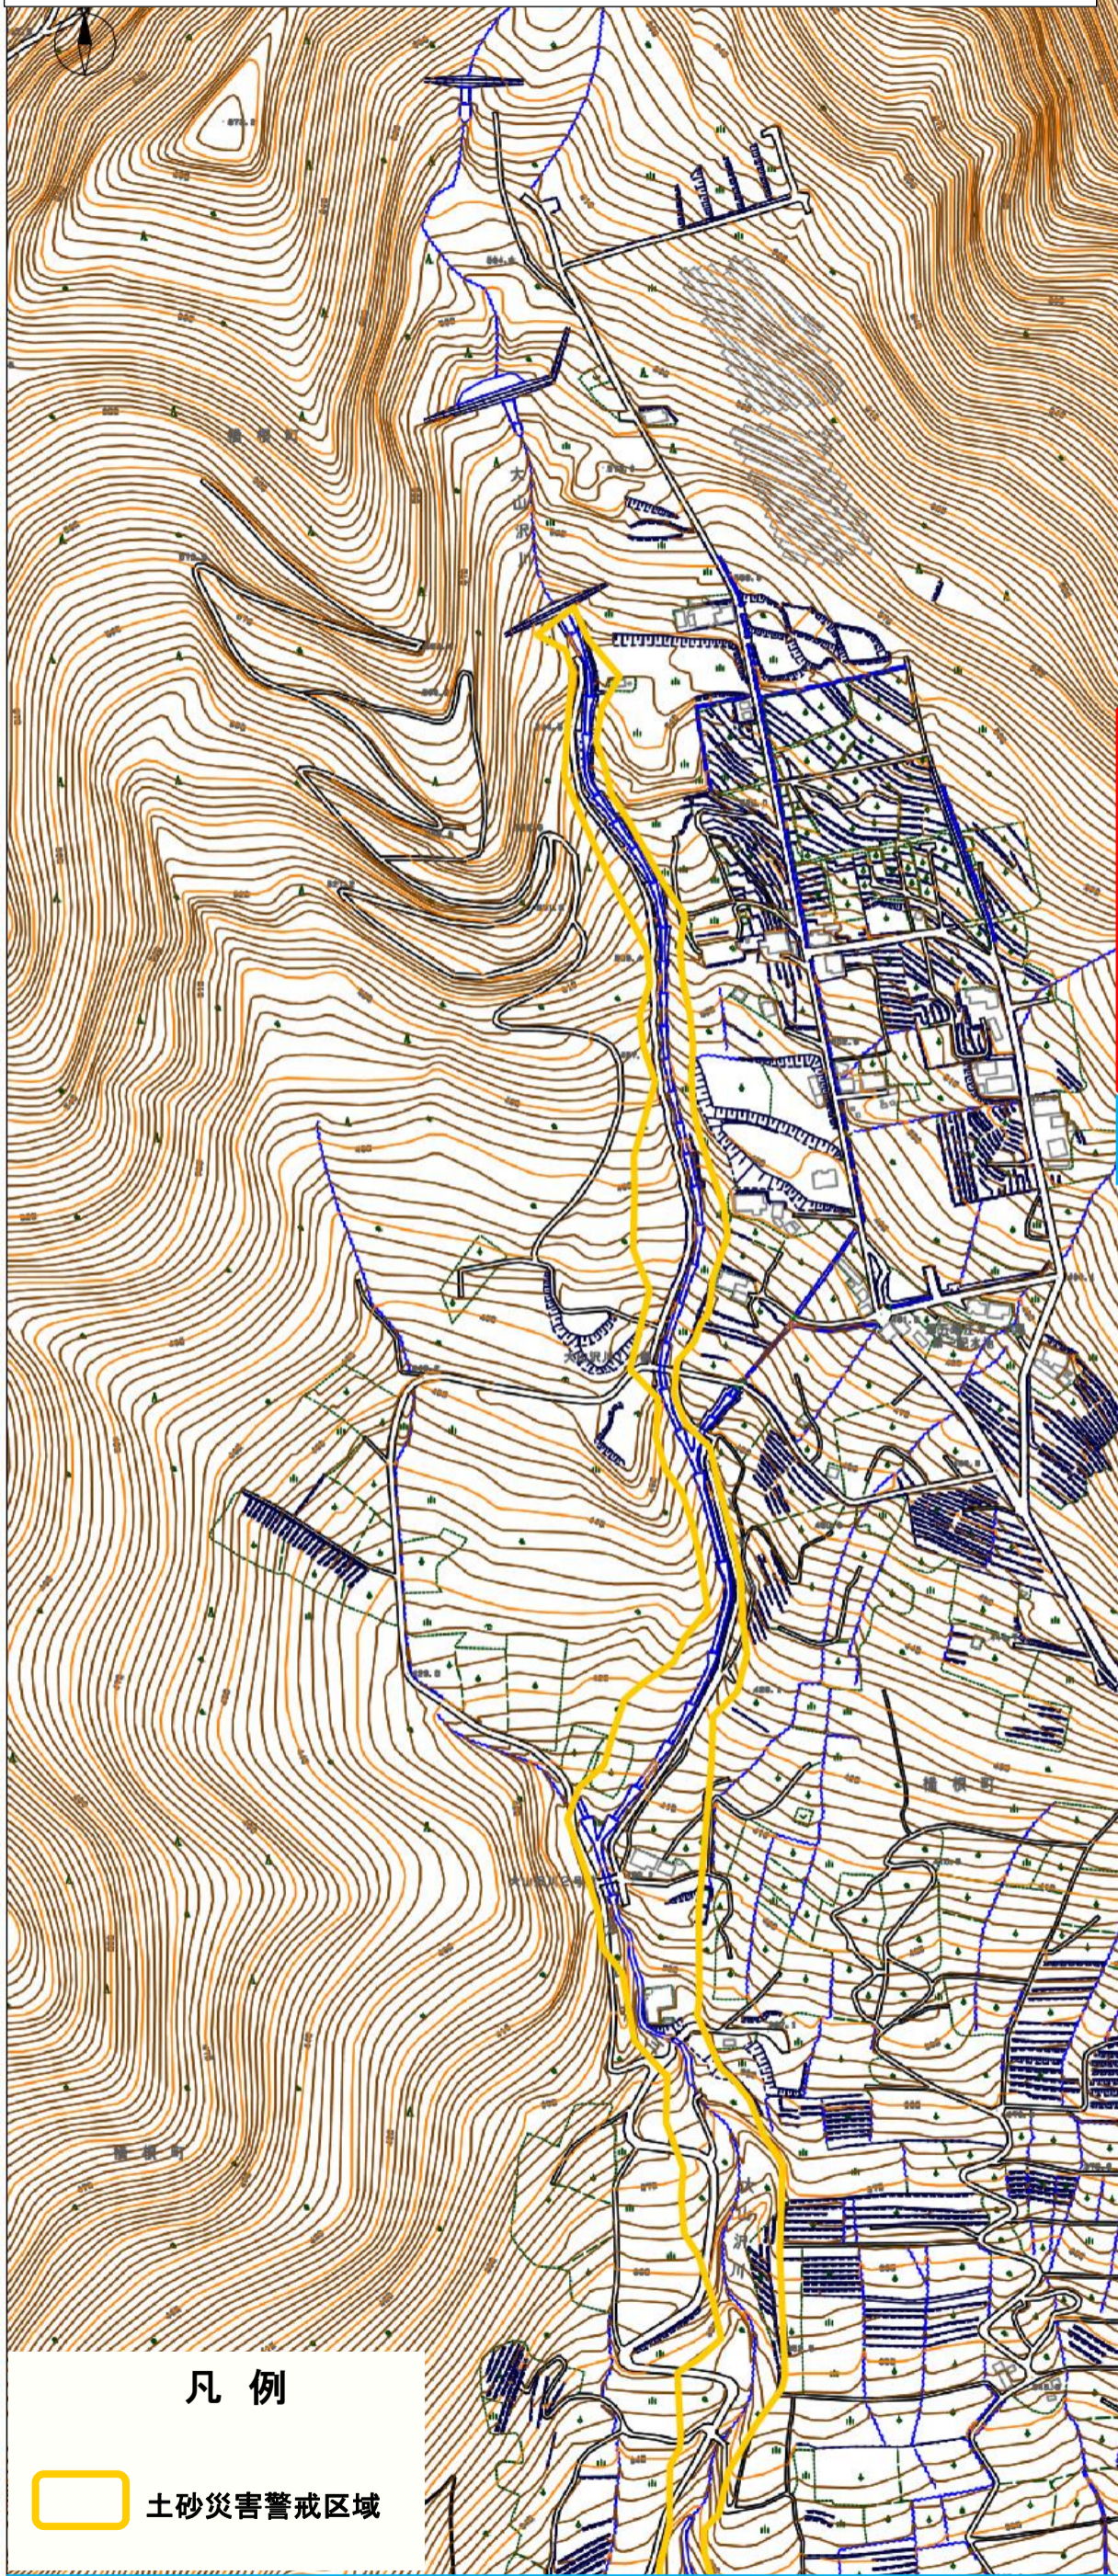

甲運地区「地域の水害避難マップ」③

避難行動 判定フロー

※判定フローの内容はひとつの目安です。身の危険を感じたら、自分の判断で命を守る行動をとります。

凡例

土砂災害警戒区域

至 甲運小学校

※土砂災害警戒区域の範囲外でも災害は発生する可能性がありますので、状況に応じて適切な避難行動をとってください。
 ※ハザードマップは新たな調査などにより変更となる場合がありますので、最新の情報は市ホームページからご確認ください。
 ※土地、建物などの状況については、現在の状況と異なる場合がありますのでご了承ください。