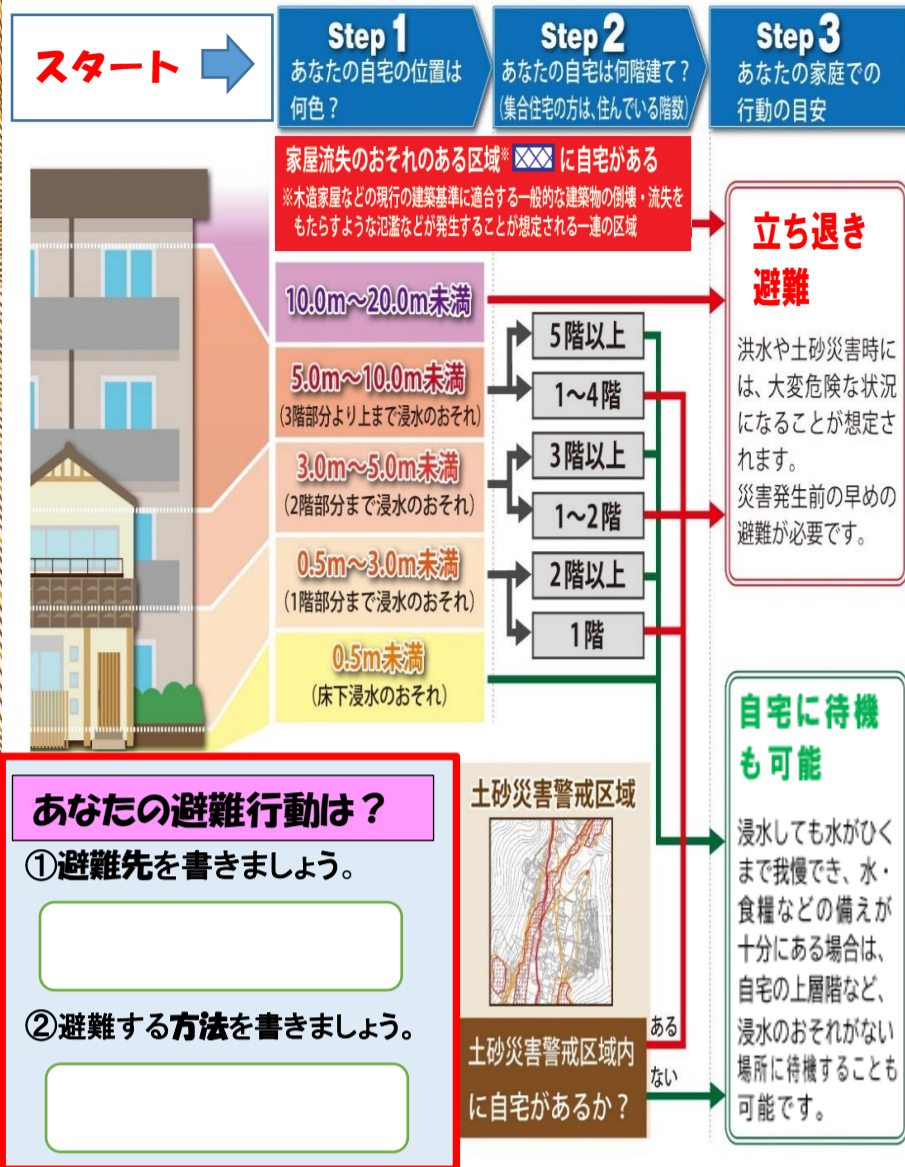

甲運地区「地域の水害避難マップ」③

避難行動 判定フロー

※判定フローの内容はひとつの目安です。身の危険を感じたら、自分の判断で命を守る行動をとります。

凡例

土砂災害警戒区域

至 甲運小学校

※土砂災害警戒区域の範囲外でも災害は発生する可能性がありますので、状況に応じて適切な避難行動をとってください。
 ※ハザードマップは新たな調査などにより変更となる場合がありますので、最新の情報は市ホームページからご確認ください。
 ※土地、建物などの状況については、現在の状況と異なる場合がありますのでご了承ください。