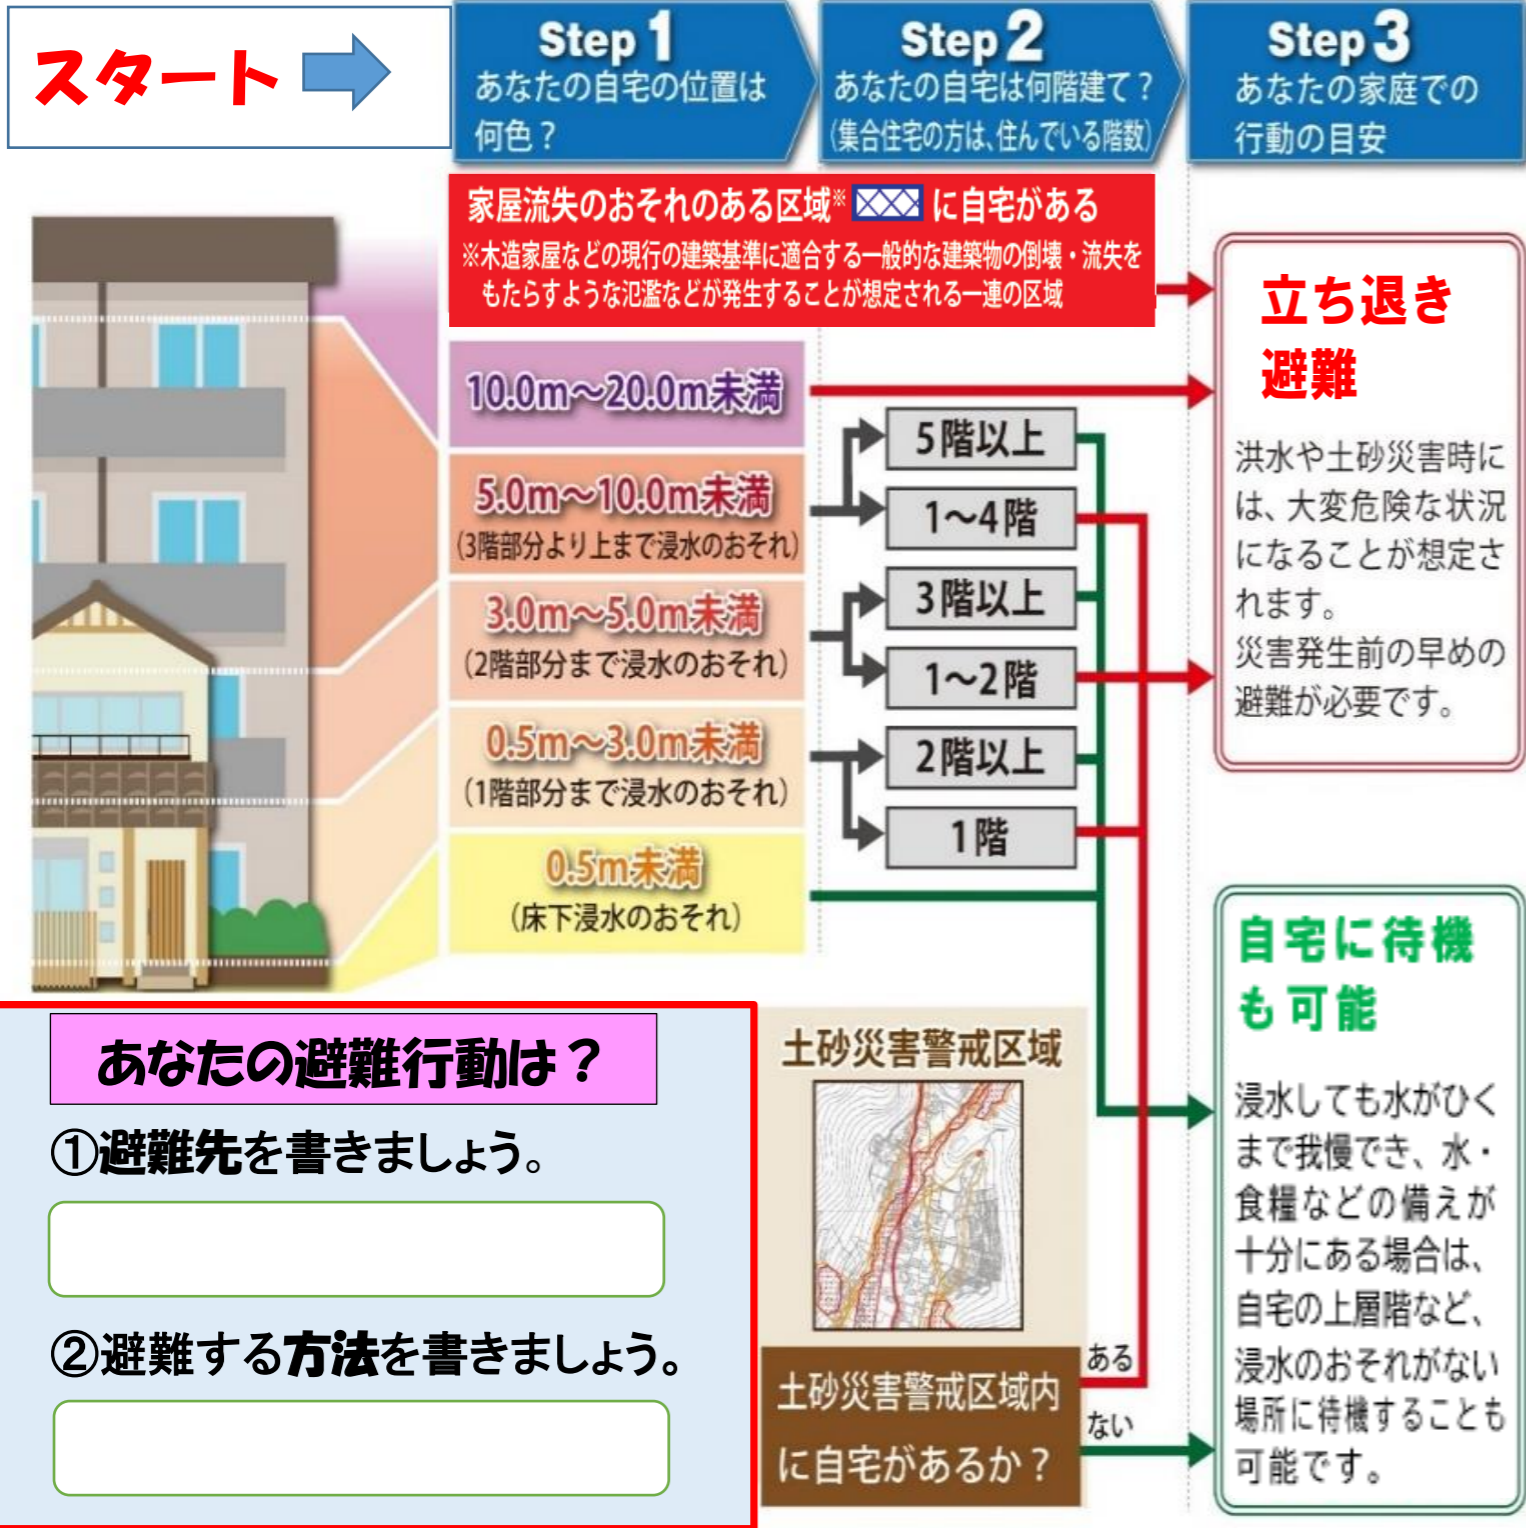

避難行動 判定フロー

表面の「地域の水害避難マップ」でご自宅などを確認し、上の図から大雨時にとるべき行動の目安を確認して、避難先や避難方法を記入しましょう。

※判定フローの内容はひとつの目安です。身の危険を感じたら、自分の判断で命を守る行動をとしましょう。