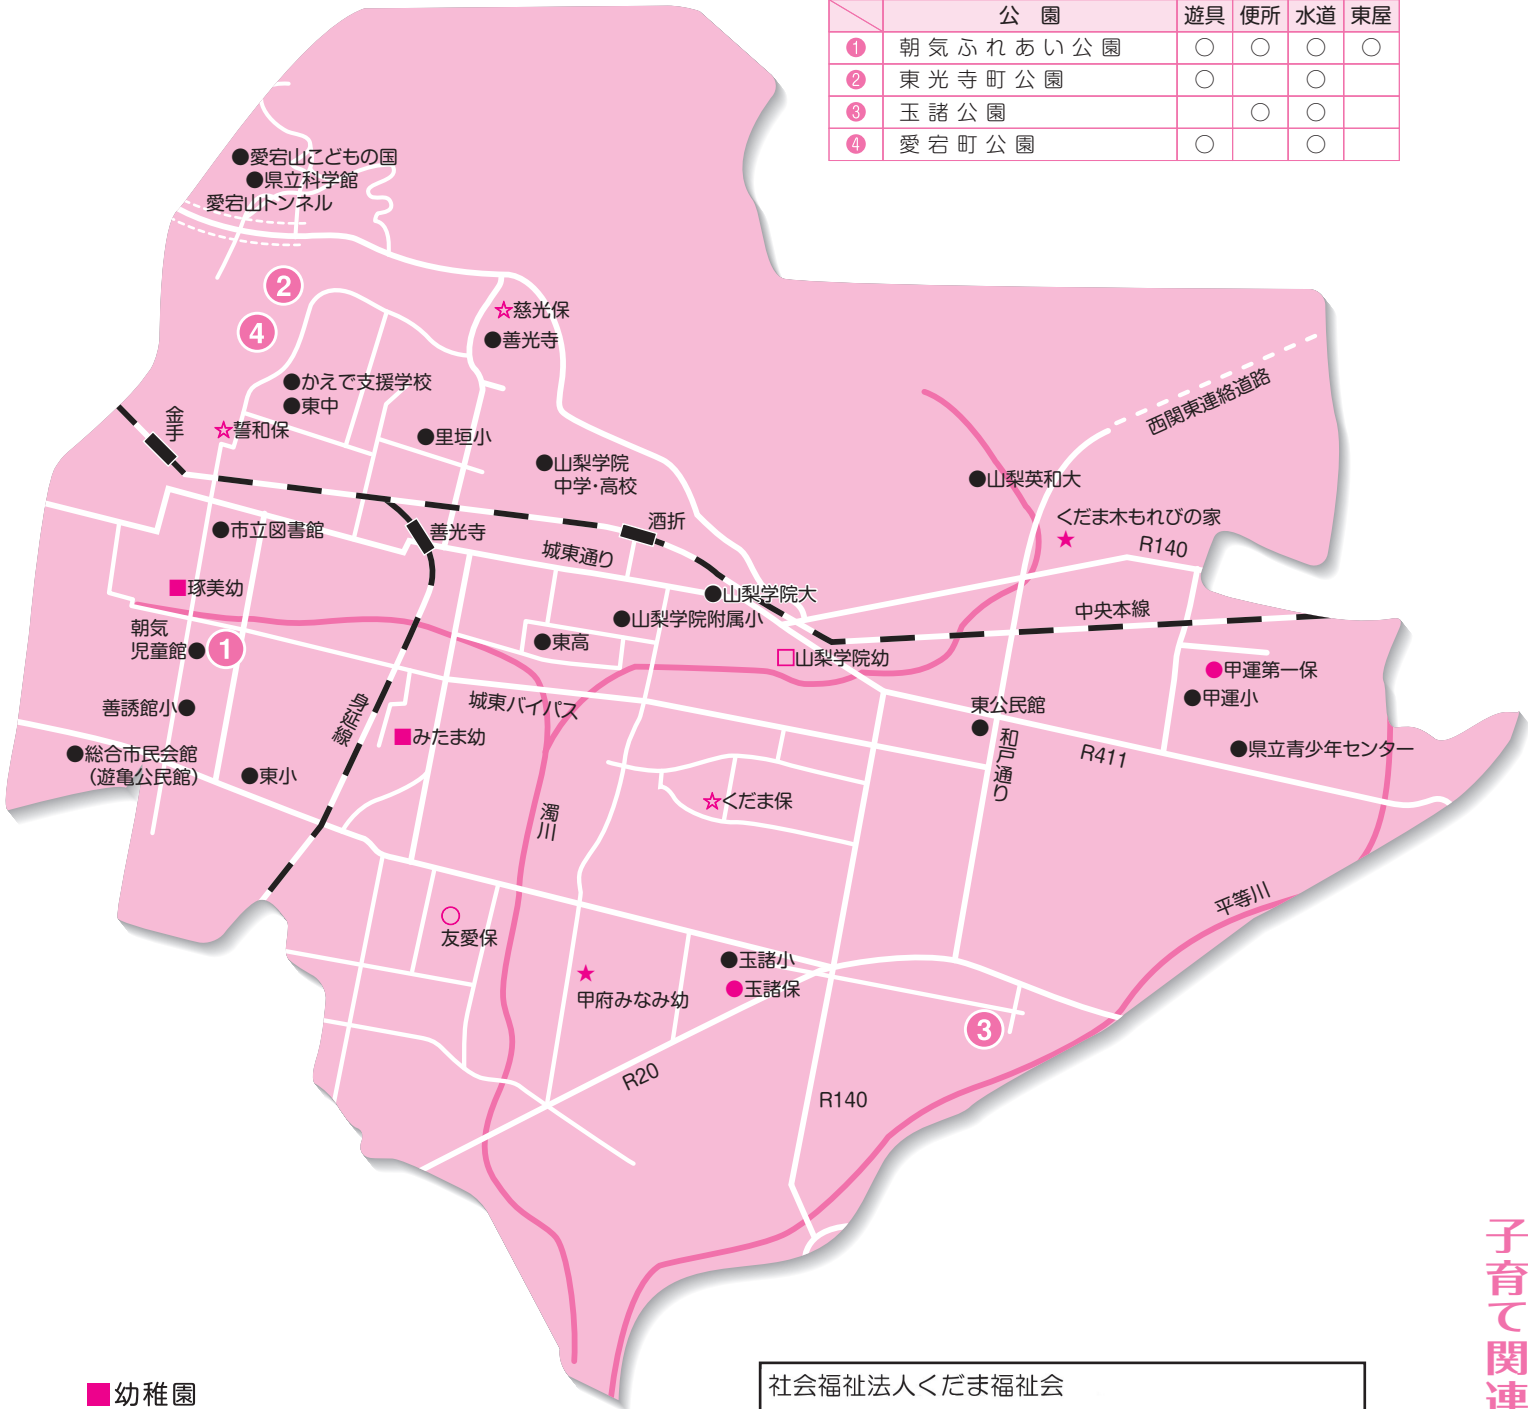

子育て関連施設マップ

甲府市全体図

中央部地域 (富士川、相生、春日、新紺屋、朝日)

- 幼稚園
- 幼稚園 (子育て支援センター設置)
- 保育園
- 保育園 (子育て支援センター設置)
- ★ 認定こども園
- ☆ 認定こども園 (子育て支援センター設置)
- ◎ 小規模保育事業所
- ◇ 事業所内保育事業所

	公園	遊具	便所	水道	東屋
①	中央公園		○	○	
②	愛宕山広域公園	○	○	○	○
③	二十人町公園	○	○	○	○
④	舞鶴城公園	○	○	○	○
⑤	丸の内公園			○	
⑥	橘公園	○	○	○	
⑦	西青沼公園	○	○	○	
⑧	朝日公園	○	○	○	
⑨	甲府市歴史公園			○	

北部地域 (北新、相川、千塚、羽黒、能泉、千代田、宮本)

	公園	遊具	便所	水道	東屋
①	緑が丘スポーツ公園	○	○	○	○
②	和田堀公園	○	○	○	○
③	古府中町1号公園	○	○	○	○
④	古府中町2号公園	○	○	○	○
⑤	湯村第二公園			○	
⑥	山宮桜公園	○		○	
⑦	千塚公園	○	○	○	○

子育て関連施設マップ

17

西部地域 (穴切、新田、貢川、石田、池田)

	公園	遊具	便所	水道	東屋
①	寿宝1号公園				
②	池田公園	○	○	○	○
③	芸術の森公園		○	○	○
④	南西2号公園	○	○	○	
⑤	徳行公園	○	○	○	
⑥	南西1号公園	○	○	○	○
⑦	南西3号公園	○	○	○	
⑧	南西4号公園	○	○	○	
⑨	南西緑地				
⑩	北河原公園	○		○	
⑪	荒川緑地	○			
⑫	水宮公園	○	○	○	○
⑬	寿宝2号公園			○	
⑭	寿宝3号公園			○	

東部地域 (琢美、東、里垣、玉諸、甲運)

	公園	遊具	便所	水道	東屋
①	朝気ふれあい公園	○	○	○	○
②	東光寺町公園	○		○	
③	玉諸公園		○	○	
④	愛宕町公園	○		○	

- 幼稚園
- 幼稚園 (子育て支援センター設置)
- 保育園
- 保育園 (子育て支援センター設置)
- ★ 認定こども園
- ☆ 認定こども園 (子育て支援センター設置)
- ◎ 小規模保育事業所
- ◇ 事業所内保育事業所

17

※この広告枠は、ガイドブックの余裕スペースを有効活用し、広告収入を市民の皆様の暮らしに活かそうとする取り組みです。本市で広告主又はその商品やサービスなどを推奨するものではありません。広告内容に関する質問は、広告主に直接お問い合わせください。

南部地域 (湯田、伊勢、住吉、国母、大国、山城、大里)

	公園	遊具	便所	水道	東屋
①	遊亀公園	○	○	○	○
②	住吉2号公園	○	○	○	○
③	住吉4号公園		○	○	
④	沼川公園	○		○	
⑤	国母南公園	○	○	○	○
⑥	後屋なかよし公園	○		○	
⑦	小瀬スポーツ公園	○	○	○	○
⑧	大津公園	○	○	○	
⑨	堀之内南公園		○	○	○
⑩	堀之内北公園	○	○	○	○
⑪	住吉3号公園	○	○	○	
⑫	大里さくら公園		○	○	
⑬	大里南公園			○	
⑭	大里東公園		○	○	
⑮	大里円満寺公園		○	○	
⑯	住吉1号公園		○	○	
⑰	西下条公園		○	○	