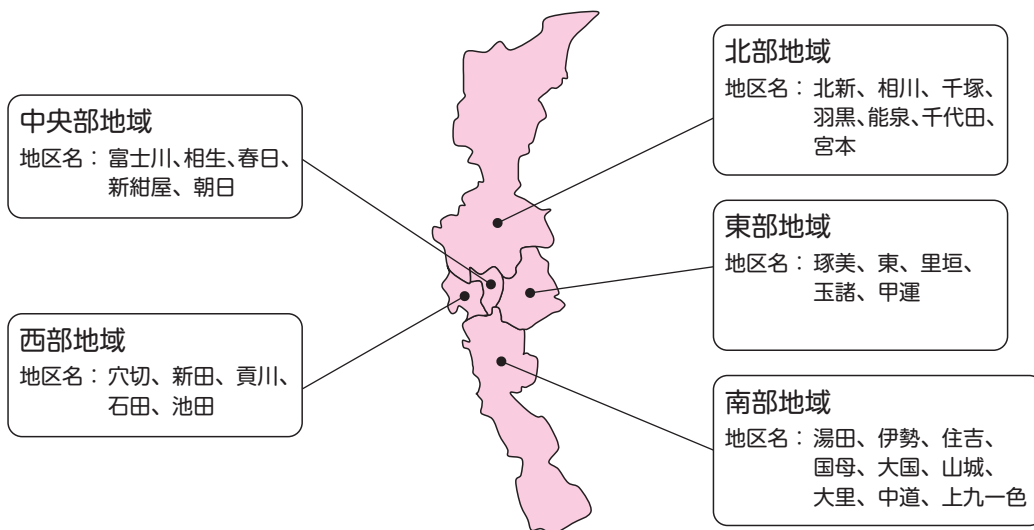

子育て関連施設マップ

甲府市全体図

中央部地域 (富士川、相生、春日、新紺屋、朝日)

- 幼稚園
- 幼稚園 (子育て支援センター設置)
- 保育園
- 保育園 (子育て支援センター設置)
- ★ 認定こども園
- ☆ 認定こども園 (子育て支援センター設置)
- ◎ 小規模保育事業所
- ◇ 事業所内保育事業所

	公園	遊具	便所	水道	東屋
①	中央公園		○	○	
②	愛宕山広域公園	○	○	○	○
③	二十人町公園	○	○	○	○
④	舞鶴城公園	○	○	○	○
⑤	丸の内公園			○	
⑥	橘公園	○	○	○	
⑦	西青沼公園	○	○	○	
⑧	朝日公園	○	○	○	
⑨	甲府市歴史公園			○	

北部地域 (北新、相川、千塚、羽黒、能泉、千代田、宮本)

	公園	遊具	便所	水道	東屋
①	緑が丘スポーツ公園	○	○	○	○
②	和田堀公園	○	○	○	○
③	古府中町1号公園	○	○	○	○
④	古府中町2号公園	○	○	○	○
⑤	湯村第二公園			○	
⑥	山宮桜公園	○		○	
⑦	千塚公園	○	○	○	○

子育て関連施設マップ

17

西部地域 (穴切、新田、貢川、石田、池田)

	公園	遊具	便所	水道	東屋
①	寿宝1号公園				
②	池田公園	○	○	○	○
③	芸術の森公園		○	○	○
④	南西2号公園	○	○	○	
⑤	徳行公園	○	○	○	
⑥	南西1号公園	○	○	○	○
⑦	南西3号公園	○	○	○	
⑧	南西4号公園	○	○	○	
⑨	南西緑地				
⑩	北河原公園	○		○	
⑪	荒川緑地	○			
⑫	水宮公園	○	○	○	○
⑬	寿宝2号公園			○	
⑭	寿宝3号公園			○	

東部地域 (琢美、東、里垣、玉諸、甲運)

	公園	遊具	便所	水道	東屋
①	朝気ふれあい公園	○	○	○	○
②	東光寺町公園	○		○	
③	玉諸公園		○	○	
④	愛宕町公園	○		○	

- 幼稚園
- 幼稚園 (子育て支援センター設置)
- 保育園
- 保育園 (子育て支援センター設置)
- ★ 認定こども園
- ☆ 認定こども園 (子育て支援センター設置)
- ◎ 小規模保育事業所
- ◇ 事業所内保育事業所

17

※この広告枠は、ガイドブックの余裕スペースを有効活用し、広告収入を市民の皆様の暮らしに活かそうとする取り組みです。本市で広告主又はその商品やサービスなどを推奨するものではありません。広告内容に関する質問は、広告主に直接お問い合わせください。

南部地域 (湯田、伊勢、住吉、国母、大国、山城、大里)

	公園	遊具	便所	水道	東屋
①	遊亀公園	○	○	○	○
②	住吉2号公園	○	○	○	○
③	住吉4号公園		○	○	
④	沼川公園	○		○	
⑤	国母南公園	○	○	○	○
⑥	後屋なかよし公園	○		○	
⑦	小瀬スポーツ公園	○	○	○	○
⑧	大津公園	○	○	○	
⑨	堀之内南公園		○	○	○
⑩	堀之内北公園	○	○	○	○
⑪	住吉3号公園	○	○	○	
⑫	大里さくら公園		○	○	
⑬	大里南公園			○	
⑭	大里東公園		○	○	
⑮	大里円満寺公園		○	○	
⑯	住吉1号公園		○	○	
⑰	西下条公園		○	○	