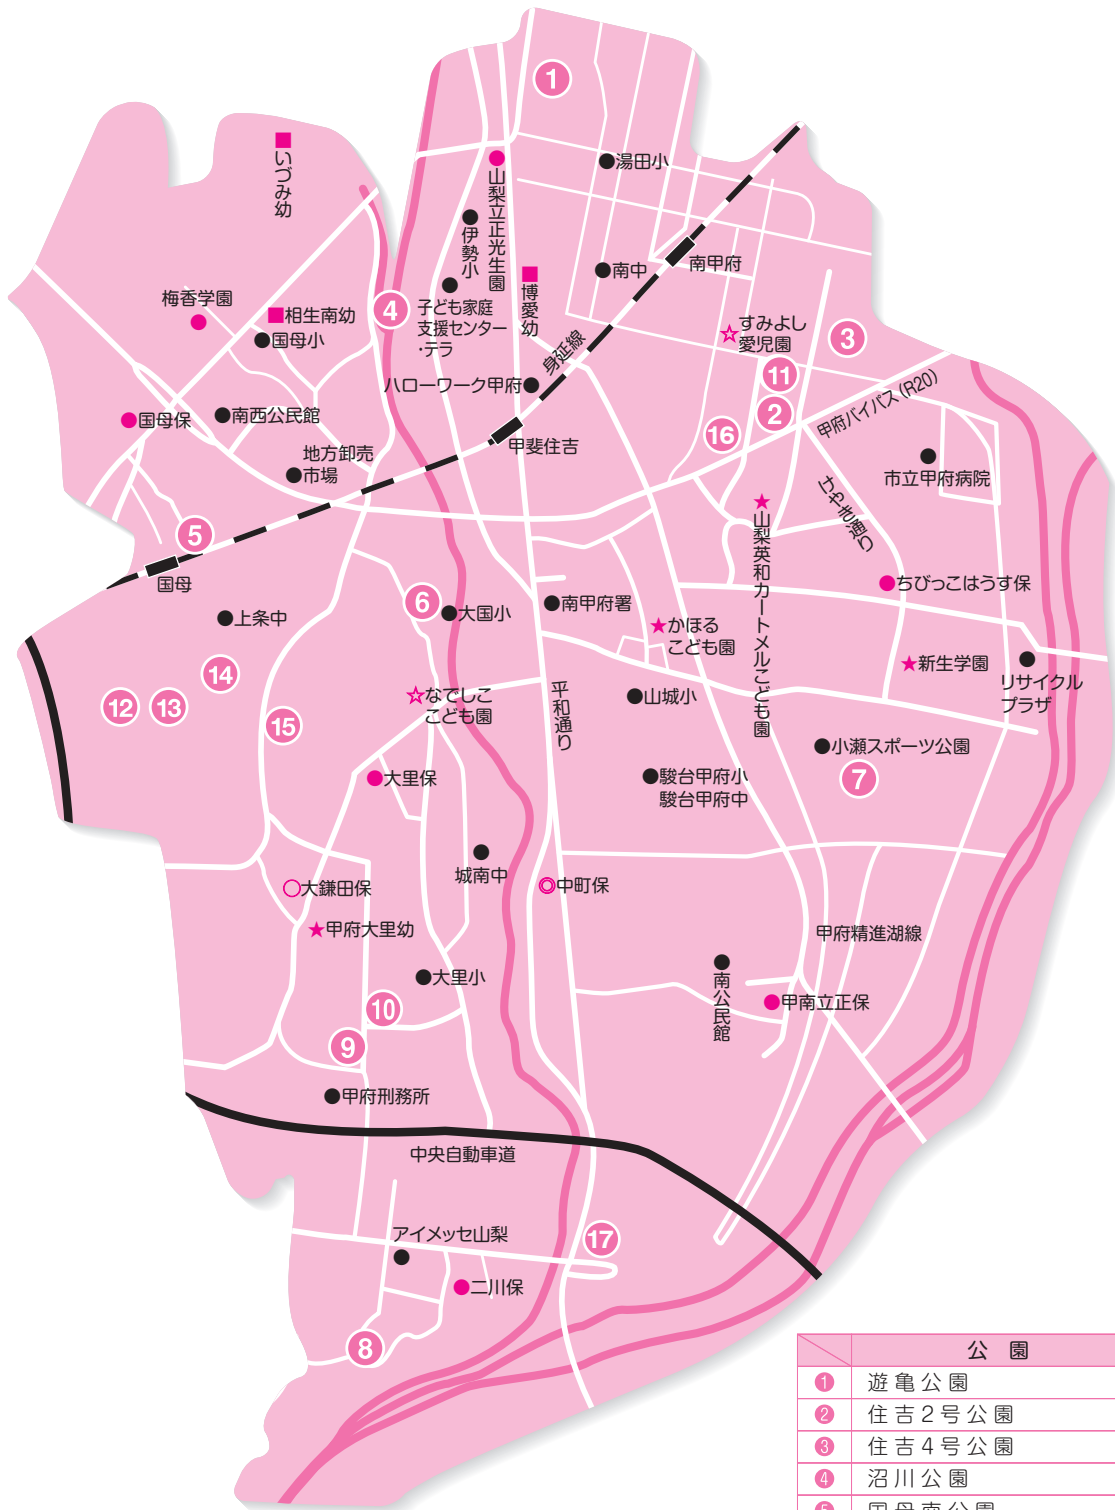

子育て関連施設マップ

甲府市全体図

中央部地域 (富士川、相生、春日、新紺屋、朝日)

- 幼稚園
- 幼稚園 (子育て支援センター設置)
- 保育園
- 保育園 (子育て支援センター設置)
- ★ 認定こども園
- ☆ 認定こども園 (子育て支援センター設置)
- ◎ 小規模保育事業所
- ◇ 事業所内保育事業所

	公園	遊具	便所	水道	東屋
①	中央公園		○	○	
②	愛宕山広域公園	○	○	○	○
③	二十人町公園	○	○	○	○
④	舞鶴城公園	○	○	○	○
⑤	丸の内公園			○	
⑥	橘公園	○	○	○	
⑦	西青沼公園	○	○	○	
⑧	朝日公園	○	○	○	
⑨	甲府市歴史公園			○	

北部地域 (北新、相川、千塚、羽黒、能泉、千代田、宮本)

	公園	遊具	便所	水道	東屋
①	緑が丘スポーツ公園	○	○	○	○
②	和田堀公園	○	○	○	○
③	古府中町1号公園	○	○	○	○
④	古府中町2号公園	○	○	○	○
⑤	湯村第二公園			○	
⑥	山宮桜公園	○		○	
⑦	千塚公園	○	○	○	○

子育て関連施設マップ

17

西部地域 (穴切、新田、貢川、石田、池田)

	公園	遊具	便所	水道	東屋
①	寿宝1号公園				
②	池田公園	○	○	○	○
③	芸術の森公園		○	○	○
④	南西2号公園	○	○	○	
⑤	徳行公園	○	○	○	
⑥	南西1号公園	○	○	○	○
⑦	南西3号公園	○	○	○	
⑧	南西4号公園	○	○	○	
⑨	南西緑地				
⑩	北河原公園	○		○	
⑪	荒川緑地	○			
⑫	水宮公園	○	○	○	○
⑬	寿宝2号公園			○	
⑭	寿宝3号公園			○	

東部地域 (琢美、東、里垣、玉諸、甲運)

	公園	遊具	便所	水道	東屋
①	朝気ふれあい公園	○	○	○	○
②	東光寺町公園	○		○	
③	玉諸公園		○	○	
④	愛宕町公園	○		○	

- 幼稚園
- 幼稚園 (子育て支援センター設置)
- 保育園
- 保育園 (子育て支援センター設置)
- ★ 認定こども園
- ☆ 認定こども園 (子育て支援センター設置)
- ◎ 小規模保育事業所
- ◇ 事業所内保育事業所

17

※この広告枠は、ガイドブックの余裕スペースを有効活用し、広告収入を市民の皆様の暮らしに活かそうとする取り組みです。本市で広告主又はその商品やサービスなどを推奨するものではありません。広告内容に関する質問は、広告主に直接お問い合わせください。

南部地域 (湯田、伊勢、住吉、国母、大国、山城、大里)

	公園	遊具	便所	水道	東屋
①	遊亀公園	○	○	○	○
②	住吉2号公園	○	○	○	○
③	住吉4号公園		○	○	
④	沼川公園	○		○	
⑤	国母南公園	○	○	○	○
⑥	後屋なかよし公園	○		○	
⑦	小瀬スポーツ公園	○	○	○	○
⑧	大津公園	○	○	○	
⑨	堀之内南公園		○	○	○
⑩	堀之内北公園	○	○	○	○
⑪	住吉3号公園	○	○	○	
⑫	大里さくら公園		○	○	
⑬	大里南公園			○	
⑭	大里東公園		○	○	
⑮	大里円満寺公園		○	○	
⑯	住吉1号公園		○	○	
⑰	西下条公園		○	○	