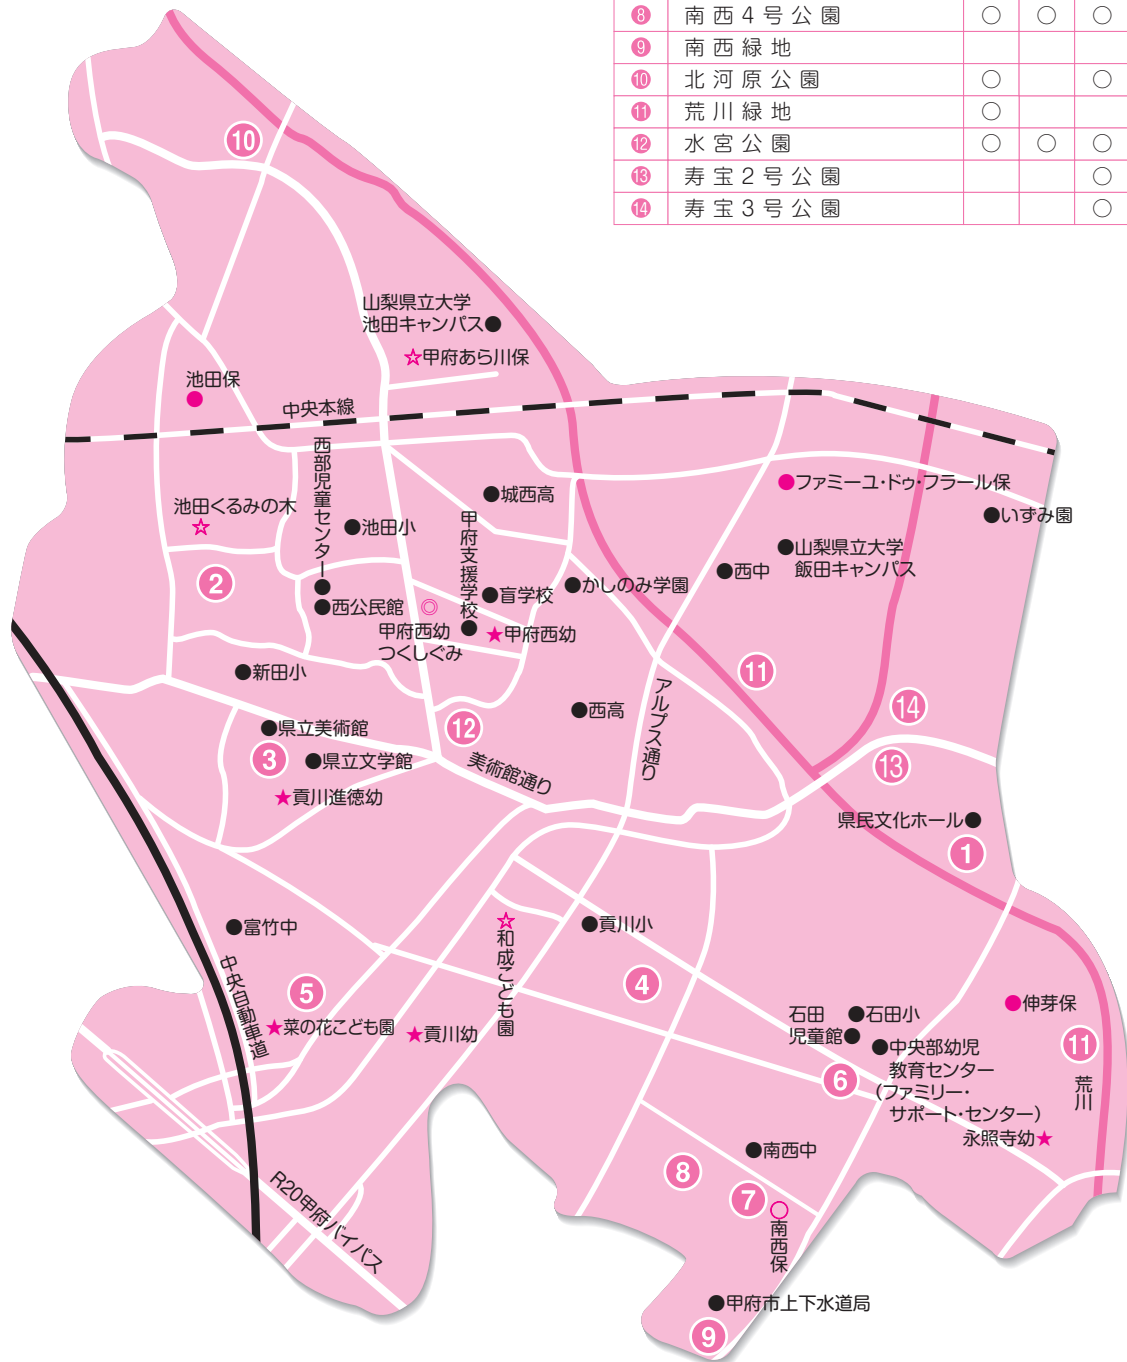

子育て関連施設マップ

甲府市全体図

中央部地域 (富士川、相生、春日、新紺屋、朝日)

- 幼稚園
- 幼稚園 (子育て支援センター設置)
- 保育園
- 保育園 (子育て支援センター設置)
- ★ 認定こども園
- ☆ 認定こども園 (子育て支援センター設置)
- ◎ 小規模保育事業所
- ◇ 事業所内保育事業所

	公園	遊具	便所	水道	東屋
①	中央公園		○	○	
②	愛宕山広域公園	○	○	○	○
③	二十人町公園	○	○	○	○
④	舞鶴城公園	○	○	○	○
⑤	丸の内公園			○	
⑥	橘公園	○	○	○	
⑦	西青沼公園	○	○	○	
⑧	朝日公園	○	○	○	
⑨	甲府市歴史公園			○	

北部地域 (北新、相川、千塚、羽黒、能泉、千代田、宮本)

	公園	遊具	便所	水道	東屋
①	緑が丘スポーツ公園	○	○	○	○
②	和田堀公園	○	○	○	○
③	古府中町1号公園	○	○	○	○
④	古府中町2号公園	○	○	○	○
⑤	湯村第二公園			○	
⑥	山宮桜公園	○		○	
⑦	千塚公園	○	○	○	○

子育て関連施設マップ

17

西部地域 (穴切、新田、貢川、石田、池田)

	公園	遊具	便所	水道	東屋
①	寿宝1号公園				
②	池田公園	○	○	○	○
③	芸術の森公園		○	○	○
④	南西2号公園	○	○	○	
⑤	徳行公園	○	○	○	
⑥	南西1号公園	○	○	○	○
⑦	南西3号公園	○	○	○	
⑧	南西4号公園	○	○	○	
⑨	南西緑地				
⑩	北河原公園	○		○	
⑪	荒川緑地	○			
⑫	水宮公園	○	○	○	○
⑬	寿宝2号公園			○	
⑭	寿宝3号公園			○	

東部地域 (琢美、東、里垣、玉諸、甲運)

	公園	遊具	便所	水道	東屋
①	朝気ふれあい公園	○	○	○	○
②	東光寺町公園	○		○	
③	玉諸公園		○	○	
④	愛宕町公園	○		○	

- 幼稚園
- 幼稚園 (子育て支援センター設置)
- 保育園
- 保育園 (子育て支援センター設置)
- ★ 認定こども園
- ☆ 認定こども園 (子育て支援センター設置)
- ◎ 小規模保育事業所
- ◇ 事業所内保育事業所

17

※この広告枠は、ガイドブックの余裕スペースを有効活用し、広告収入を市民の皆様の暮らしに活かそうとする取り組みです。本市で広告主又はその商品やサービスなどを推奨するものではありません。広告内容に関する質問は、広告主に直接お問い合わせください。

南部地域 (湯田、伊勢、住吉、国母、大国、山城、大里)

	公園	遊具	便所	水道	東屋
①	遊亀公園	○	○	○	○
②	住吉2号公園	○	○	○	○
③	住吉4号公園		○	○	
④	沼川公園	○		○	
⑤	国母南公園	○	○	○	○
⑥	後屋なかよし公園	○		○	
⑦	小瀬スポーツ公園	○	○	○	○
⑧	大津公園	○	○	○	
⑨	堀之内南公園		○	○	○
⑩	堀之内北公園	○	○	○	○
⑪	住吉3号公園	○	○	○	
⑫	大里さくら公園		○	○	
⑬	大里南公園			○	
⑭	大里東公園		○	○	
⑮	大里円満寺公園		○	○	
⑯	住吉1号公園		○	○	
⑰	西下条公園		○	○	