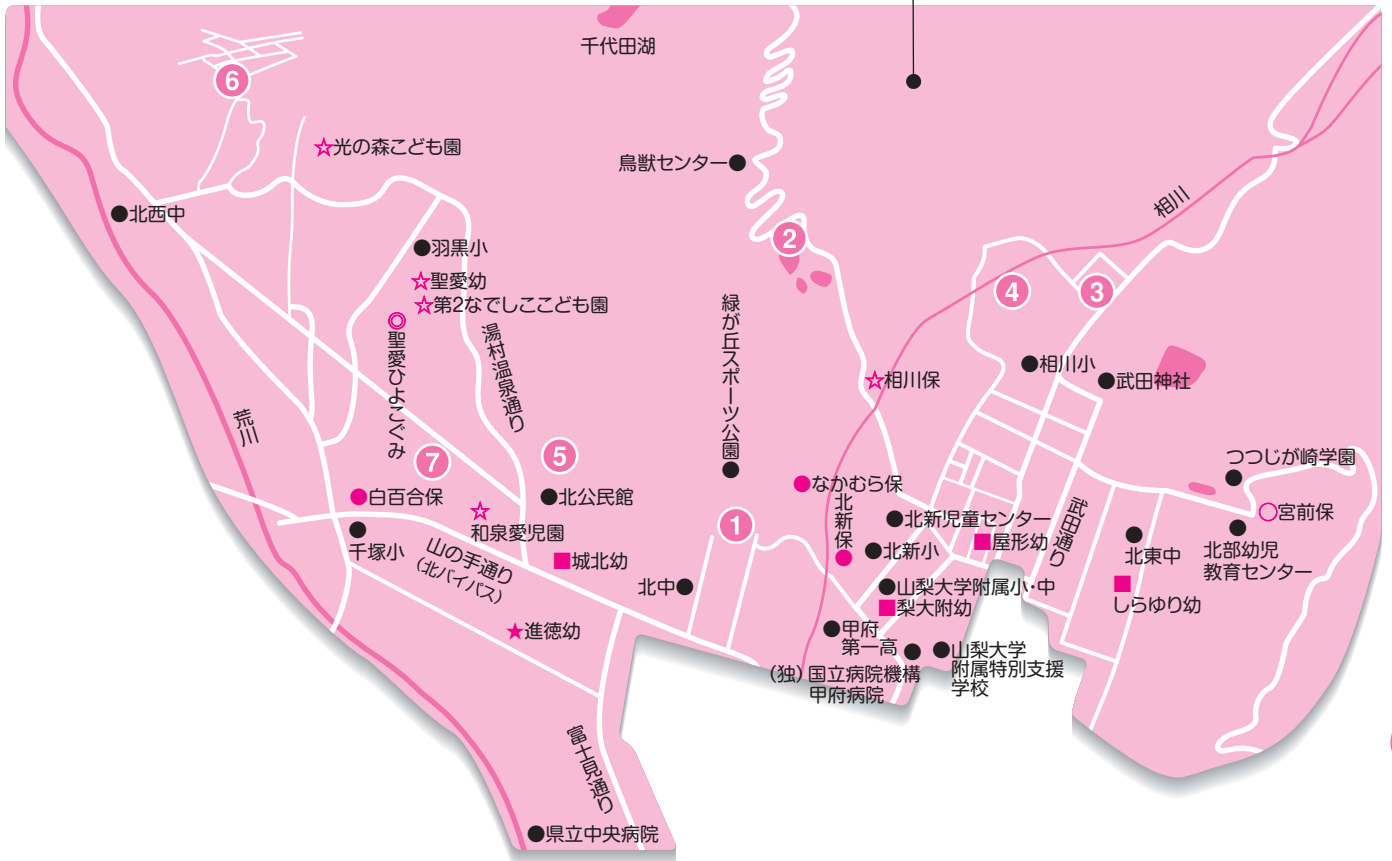

子育て関連施設マップ

甲府市全体図

中央部地域 (富士川、相生、春日、新紺屋、朝日)

- 幼稚園
- 幼稚園 (子育て支援センター設置)
- 保育園
- 保育園 (子育て支援センター設置)
- ★ 認定こども園
- ☆ 認定こども園 (子育て支援センター設置)
- ◎ 小規模保育事業所
- ◇ 事業所内保育事業所

	公園	遊具	便所	水道	東屋
①	中央公園		○	○	
②	愛宕山広域公園	○	○	○	○
③	二十人町公園	○	○	○	○
④	舞鶴城公園	○	○	○	○
⑤	丸の内公園			○	
⑥	橘公園	○	○	○	
⑦	西青沼公園	○	○	○	
⑧	朝日公園	○	○	○	
⑨	甲府市歴史公園			○	

北部地域 (北新、相川、千塚、羽黒、能泉、千代田、宮本)

	公園	遊具	便所	水道	東屋
①	緑が丘スポーツ公園	○	○	○	○
②	和田堀公園	○	○	○	○
③	古府中町1号公園	○	○	○	○
④	古府中町2号公園	○	○	○	○
⑤	湯村第二公園			○	
⑥	山宮桜公園	○		○	
⑦	千塚公園	○	○	○	○

子育て関連施設マップ

17

西部地域 (穴切、新田、貢川、石田、池田)

	公園	遊具	便所	水道	東屋
①	寿宝1号公園				
②	池田公園	○	○	○	○
③	芸術の森公園		○	○	○
④	南西2号公園	○	○	○	
⑤	徳行公園	○	○	○	
⑥	南西1号公園	○	○	○	○
⑦	南西3号公園	○	○	○	
⑧	南西4号公園	○	○	○	
⑨	南西緑地				
⑩	北河原公園	○		○	
⑪	荒川緑地	○			
⑫	水宮公園	○	○	○	○
⑬	寿宝2号公園			○	
⑭	寿宝3号公園			○	

東部地域 (琢美、東、里垣、玉諸、甲運)

	公園	遊具	便所	水道	東屋
①	朝気ふれあい公園	○	○	○	○
②	東光寺町公園	○		○	
③	玉諸公園		○	○	
④	愛宕町公園	○		○	

- 幼稚園
- 幼稚園 (子育て支援センター設置)
- 保育園
- 保育園 (子育て支援センター設置)
- ★ 認定こども園
- ☆ 認定こども園 (子育て支援センター設置)
- ◎ 小規模保育事業所
- ◇ 事業所内保育事業所

17

※この広告枠は、ガイドブックの余裕スペースを有効活用し、広告収入を市民の皆様の暮らしに活かそうとする取り組みです。本市で広告主又はその商品やサービスなどを推奨するものではありません。広告内容に関する質問は、広告主に直接お問い合わせください。

南部地域 (湯田、伊勢、住吉、国母、大国、山城、大里)

	公園	遊具	便所	水道	東屋
①	遊亀公園	○	○	○	○
②	住吉2号公園	○	○	○	○
③	住吉4号公園		○	○	
④	沼川公園	○		○	
⑤	国母南公園	○	○	○	○
⑥	後屋なかよし公園	○		○	
⑦	小瀬スポーツ公園	○	○	○	○
⑧	大津公園	○	○	○	
⑨	堀之内南公園		○	○	○
⑩	堀之内北公園	○	○	○	○
⑪	住吉3号公園	○	○	○	
⑫	大里さくら公園		○	○	
⑬	大里南公園			○	
⑭	大里東公園		○	○	
⑮	大里円満寺公園		○	○	
⑯	住吉1号公園		○	○	
⑰	西下条公園		○	○	