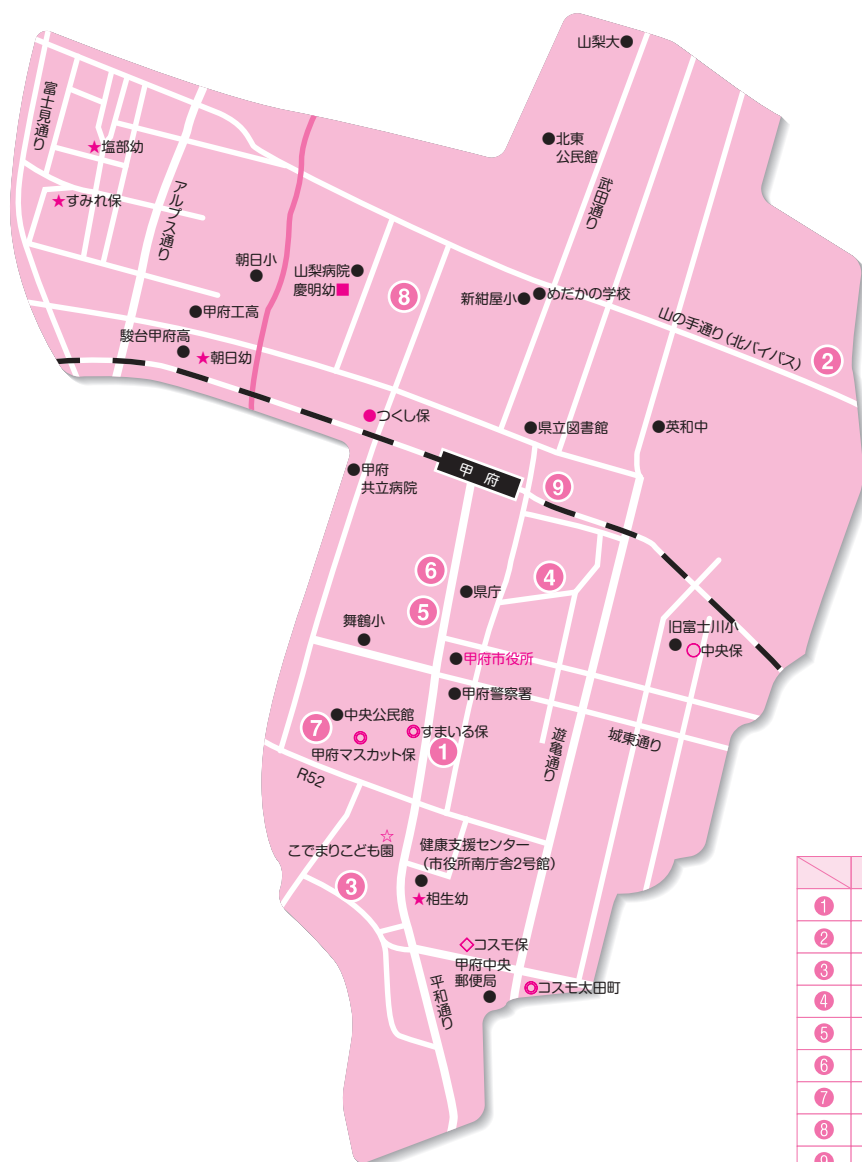

子育て関連施設マップ

甲府市全体図

中央部地域 (富士川、相生、春日、新紺屋、朝日)

- 幼稚園
- 幼稚園 (子育て支援センター設置)
- 保育園
- 保育園 (子育て支援センター設置)
- ★ 認定こども園
- ☆ 認定こども園 (子育て支援センター設置)
- ◎ 小規模保育事業所
- ◇ 事業所内保育事業所

	公園	遊具	便所	水道	東屋
①	中央公園		○	○	
②	愛宕山広域公園	○	○	○	○
③	二十人町公園	○	○	○	○
④	舞鶴城公園	○	○	○	○
⑤	丸の内公園			○	
⑥	橘公園	○	○	○	
⑦	西青沼公園	○	○	○	
⑧	朝日公園	○	○	○	
⑨	甲府市歴史公園			○	

北部地域 (北新、相川、千塚、羽黒、能泉、千代田、宮本)

	公園	遊具	便所	水道	東屋
①	緑が丘スポーツ公園	○	○	○	○
②	和田堀公園	○	○	○	○
③	古府中町1号公園	○	○	○	○
④	古府中町2号公園	○	○	○	○
⑤	湯村第二公園			○	
⑥	山宮桜公園	○		○	
⑦	千塚公園	○	○	○	○

子育て関連施設マップ

17

西部地域 (穴切、新田、貢川、石田、池田)

	公園	遊具	便所	水道	東屋
①	寿宝1号公園				
②	池田公園	○	○	○	○
③	芸術の森公園		○	○	○
④	南西2号公園	○	○	○	
⑤	徳行公園	○	○	○	
⑥	南西1号公園	○	○	○	○
⑦	南西3号公園	○	○	○	
⑧	南西4号公園	○	○	○	
⑨	南西緑地				
⑩	北河原公園	○		○	
⑪	荒川緑地	○			
⑫	水宮公園	○	○	○	○
⑬	寿宝2号公園			○	
⑭	寿宝3号公園			○	

東部地域 (琢美、東、里垣、玉諸、甲運)

	公園	遊具	便所	水道	東屋
①	朝気ふれあい公園	○	○	○	○
②	東光寺町公園	○		○	
③	玉諸公園		○	○	
④	愛宕町公園	○		○	

- 幼稚園
- 幼稚園 (子育て支援センター設置)
- 保育園
- 保育園 (子育て支援センター設置)
- ★ 認定こども園
- ☆ 認定こども園 (子育て支援センター設置)
- ◎ 小規模保育事業所
- ◇ 事業所内保育事業所

17

※この広告枠は、ガイドブックの余裕スペースを有効活用し、広告収入を市民の皆様の暮らしに活かそうとする取り組みです。本市で広告主又はその商品やサービスなどを推奨するものではありません。広告内容に関する質問は、広告主に直接お問い合わせください。

南部地域 (湯田、伊勢、住吉、国母、大国、山城、大里)

	公園	遊具	便所	水道	東屋
①	遊亀公園	○	○	○	○
②	住吉2号公園	○	○	○	○
③	住吉4号公園		○	○	
④	沼川公園	○		○	
⑤	国母南公園	○	○	○	○
⑥	後屋なかよし公園	○		○	
⑦	小瀬スポーツ公園	○	○	○	○
⑧	大津公園	○	○	○	
⑨	堀之内南公園		○	○	○
⑩	堀之内北公園	○	○	○	○
⑪	住吉3号公園	○	○	○	
⑫	大里さくら公園		○	○	
⑬	大里南公園			○	
⑭	大里東公園		○	○	
⑮	大里円満寺公園		○	○	
⑯	住吉1号公園		○	○	
⑰	西下条公園		○	○	