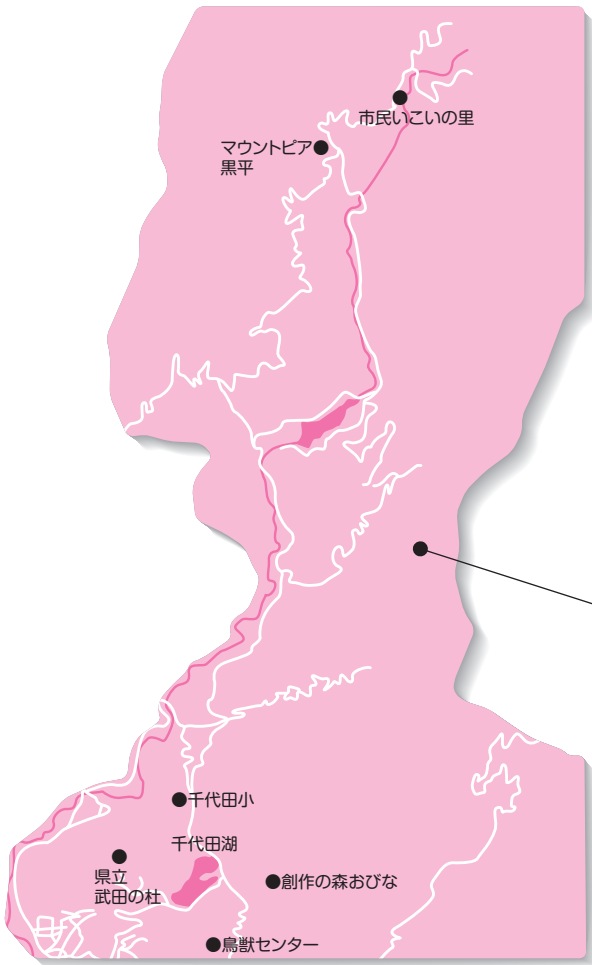

子育て関連施設マップ

甲府市全体図

中央部地域 (富士川、相生、春日、新紺屋、朝日)

- 幼稚園
- 幼稚園 (子育て支援センター設置)
- 保育園
- 保育園 (子育て支援センター設置)
- ★ 認定こども園
- ☆ 認定こども園 (子育て支援センター設置)
- ◎ 小規模保育事業所
- ◇ 事業所内保育事業所

	公園	遊具	便所	水道	東屋
①	中央公園		○	○	
②	愛宕山広域公園	○	○	○	○
③	二十人町公園	○	○	○	○
④	舞鶴城公園	○	○	○	○
⑤	丸の内公園			○	
⑥	橘公園	○	○	○	
⑦	西青沼公園	○	○	○	
⑧	朝日公園	○	○	○	
⑨	甲府市歴史公園			○	

北部地域 (北新、相川、千塚、羽黒、能泉、千代田、宮本)

	公園	遊具	便所	水道	東屋
①	緑が丘スポーツ公園	○	○	○	○
②	和田堀公園	○	○	○	○
③	古府中町1号公園	○	○	○	○
④	古府中町2号公園	○	○	○	○
⑤	湯村第二公園			○	
⑥	山宮桜公園	○		○	
⑦	千塚公園	○	○	○	○

子育て関連施設マップ

17

西部地域 (穴切、新田、貢川、石田、池田)

	公園	遊具	便所	水道	東屋
①	寿宝1号公園				
②	池田公園	○	○	○	○
③	芸術の森公園		○	○	○
④	南西2号公園	○	○	○	
⑤	徳行公園	○	○	○	
⑥	南西1号公園	○	○	○	○
⑦	南西3号公園	○	○	○	
⑧	南西4号公園	○	○	○	
⑨	南西緑地				
⑩	北河原公園	○		○	
⑪	荒川緑地	○			
⑫	水宮公園	○	○	○	○
⑬	寿宝2号公園			○	
⑭	寿宝3号公園			○	

東部地域 (琢美、東、里垣、玉諸、甲運)

	公園	遊具	便所	水道	東屋
①	朝気ふれあい公園	○	○	○	○
②	東光寺町公園	○		○	
③	玉諸公園		○	○	
④	愛宕町公園	○		○	

- 幼稚園
- 幼稚園 (子育て支援センター設置)
- 保育園
- 保育園 (子育て支援センター設置)
- ★ 認定こども園
- ☆ 認定こども園 (子育て支援センター設置)
- ◎ 小規模保育事業所
- ◇ 事業所内保育事業所

17

※この広告枠は、ガイドブックの余裕スペースを有効活用し、広告収入を市民の皆様の暮らしに活かそうとする取り組みです。本市で広告主又はその商品やサービスなどを推奨するものではありません。広告内容に関する質問は、広告主に直接お問い合わせください。

南部地域 (湯田、伊勢、住吉、国母、大国、山城、大里)

	公園	遊具	便所	水道	東屋
①	遊亀公園	○	○	○	○
②	住吉2号公園	○	○	○	○
③	住吉4号公園		○	○	
④	沼川公園	○		○	
⑤	国母南公園	○	○	○	○
⑥	後屋なかよし公園	○		○	
⑦	小瀬スポーツ公園	○	○	○	○
⑧	大津公園	○	○	○	
⑨	堀之内南公園		○	○	○
⑩	堀之内北公園	○	○	○	○
⑪	住吉3号公園	○	○	○	
⑫	大里さくら公園		○	○	
⑬	大里南公園			○	
⑭	大里東公園		○	○	
⑮	大里円満寺公園		○	○	
⑯	住吉1号公園		○	○	
⑰	西下条公園		○	○	