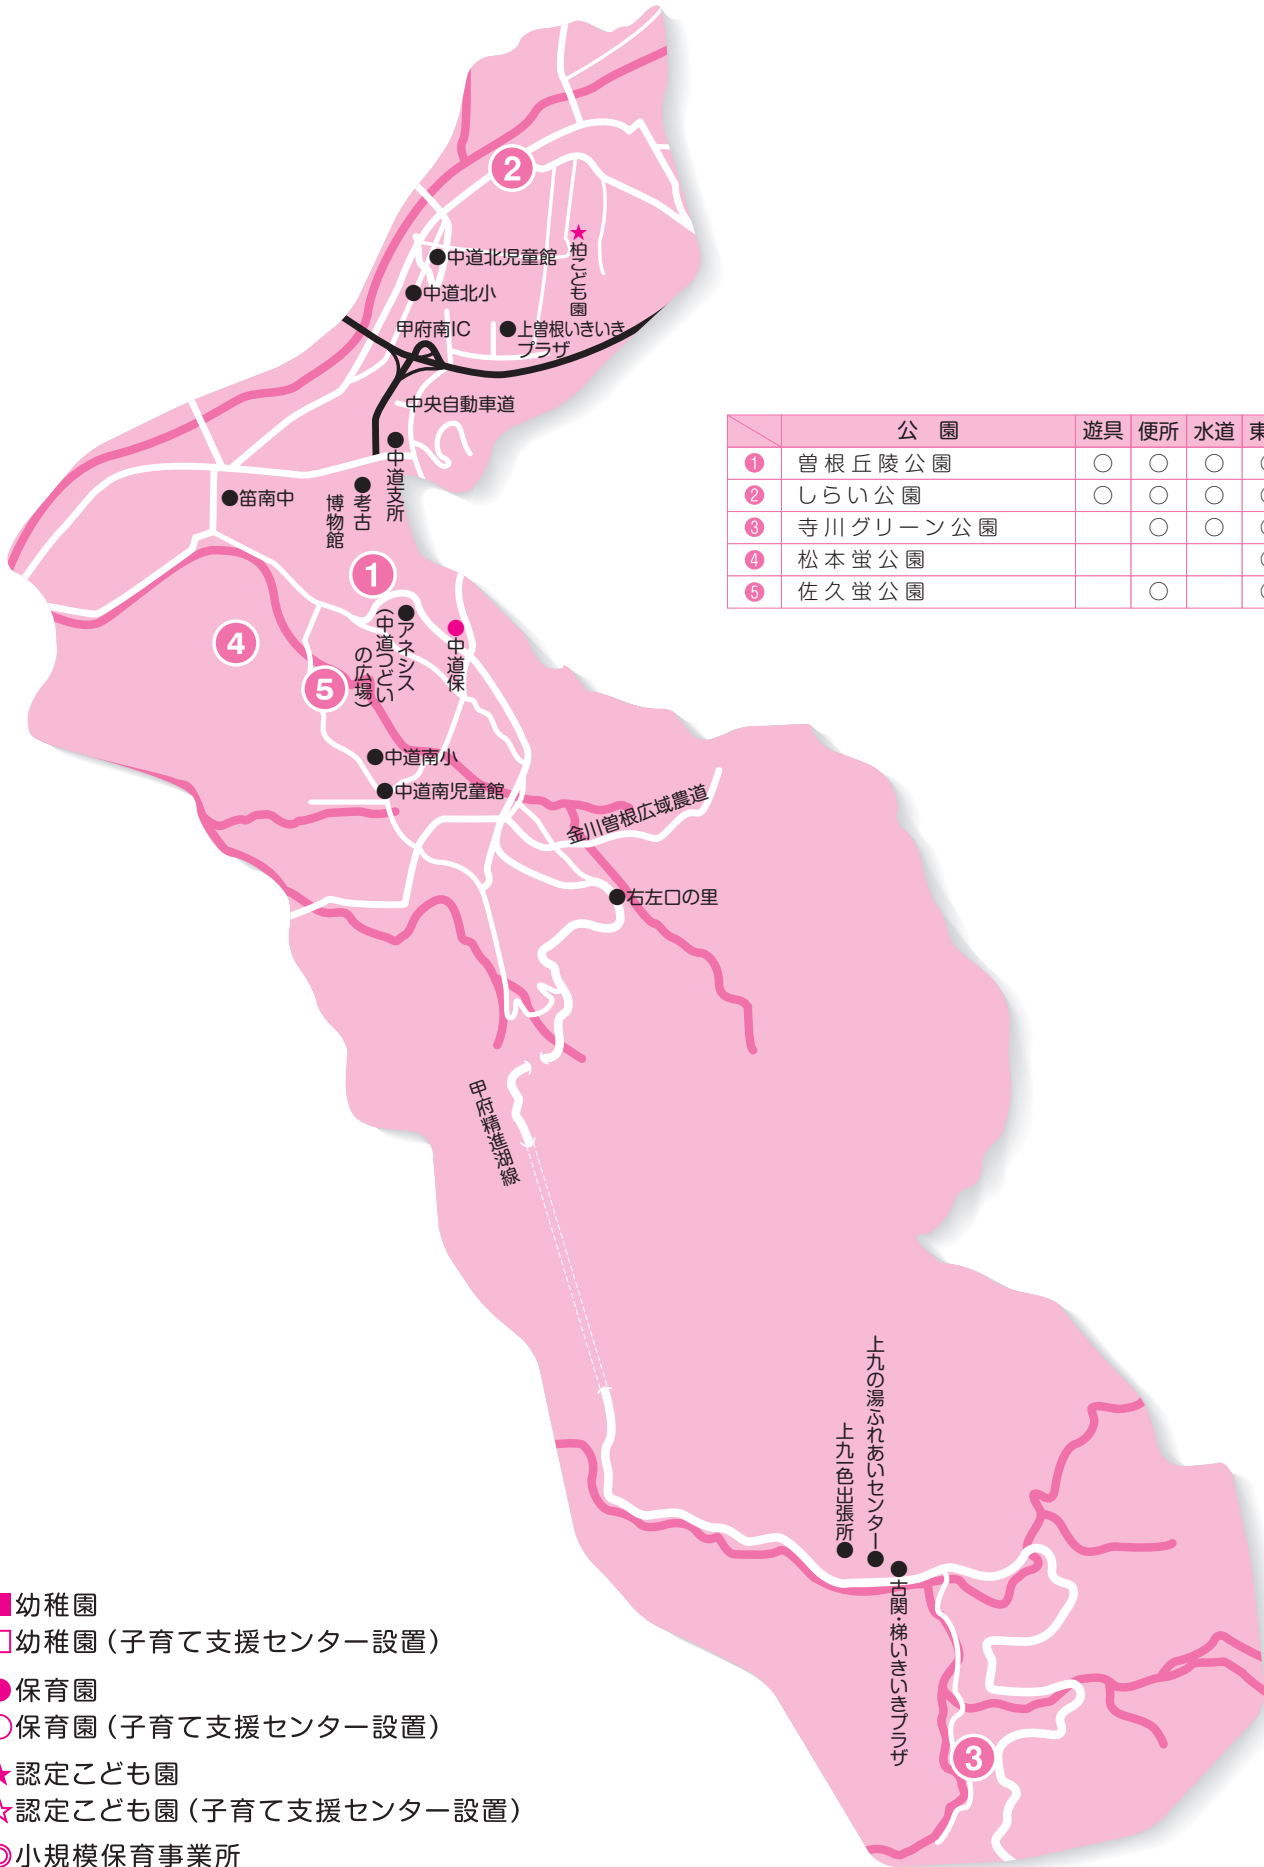

南部地域 (中道、上九一色)

- 幼稚園
- 幼稚園 (子育て支援センター設置)
- 保育園
- 保育園 (子育て支援センター設置)
- ★ 認定こども園
- ☆ 認定こども園 (子育て支援センター設置)
- ◎ 小規模保育事業所
- 事業所内保育事業所