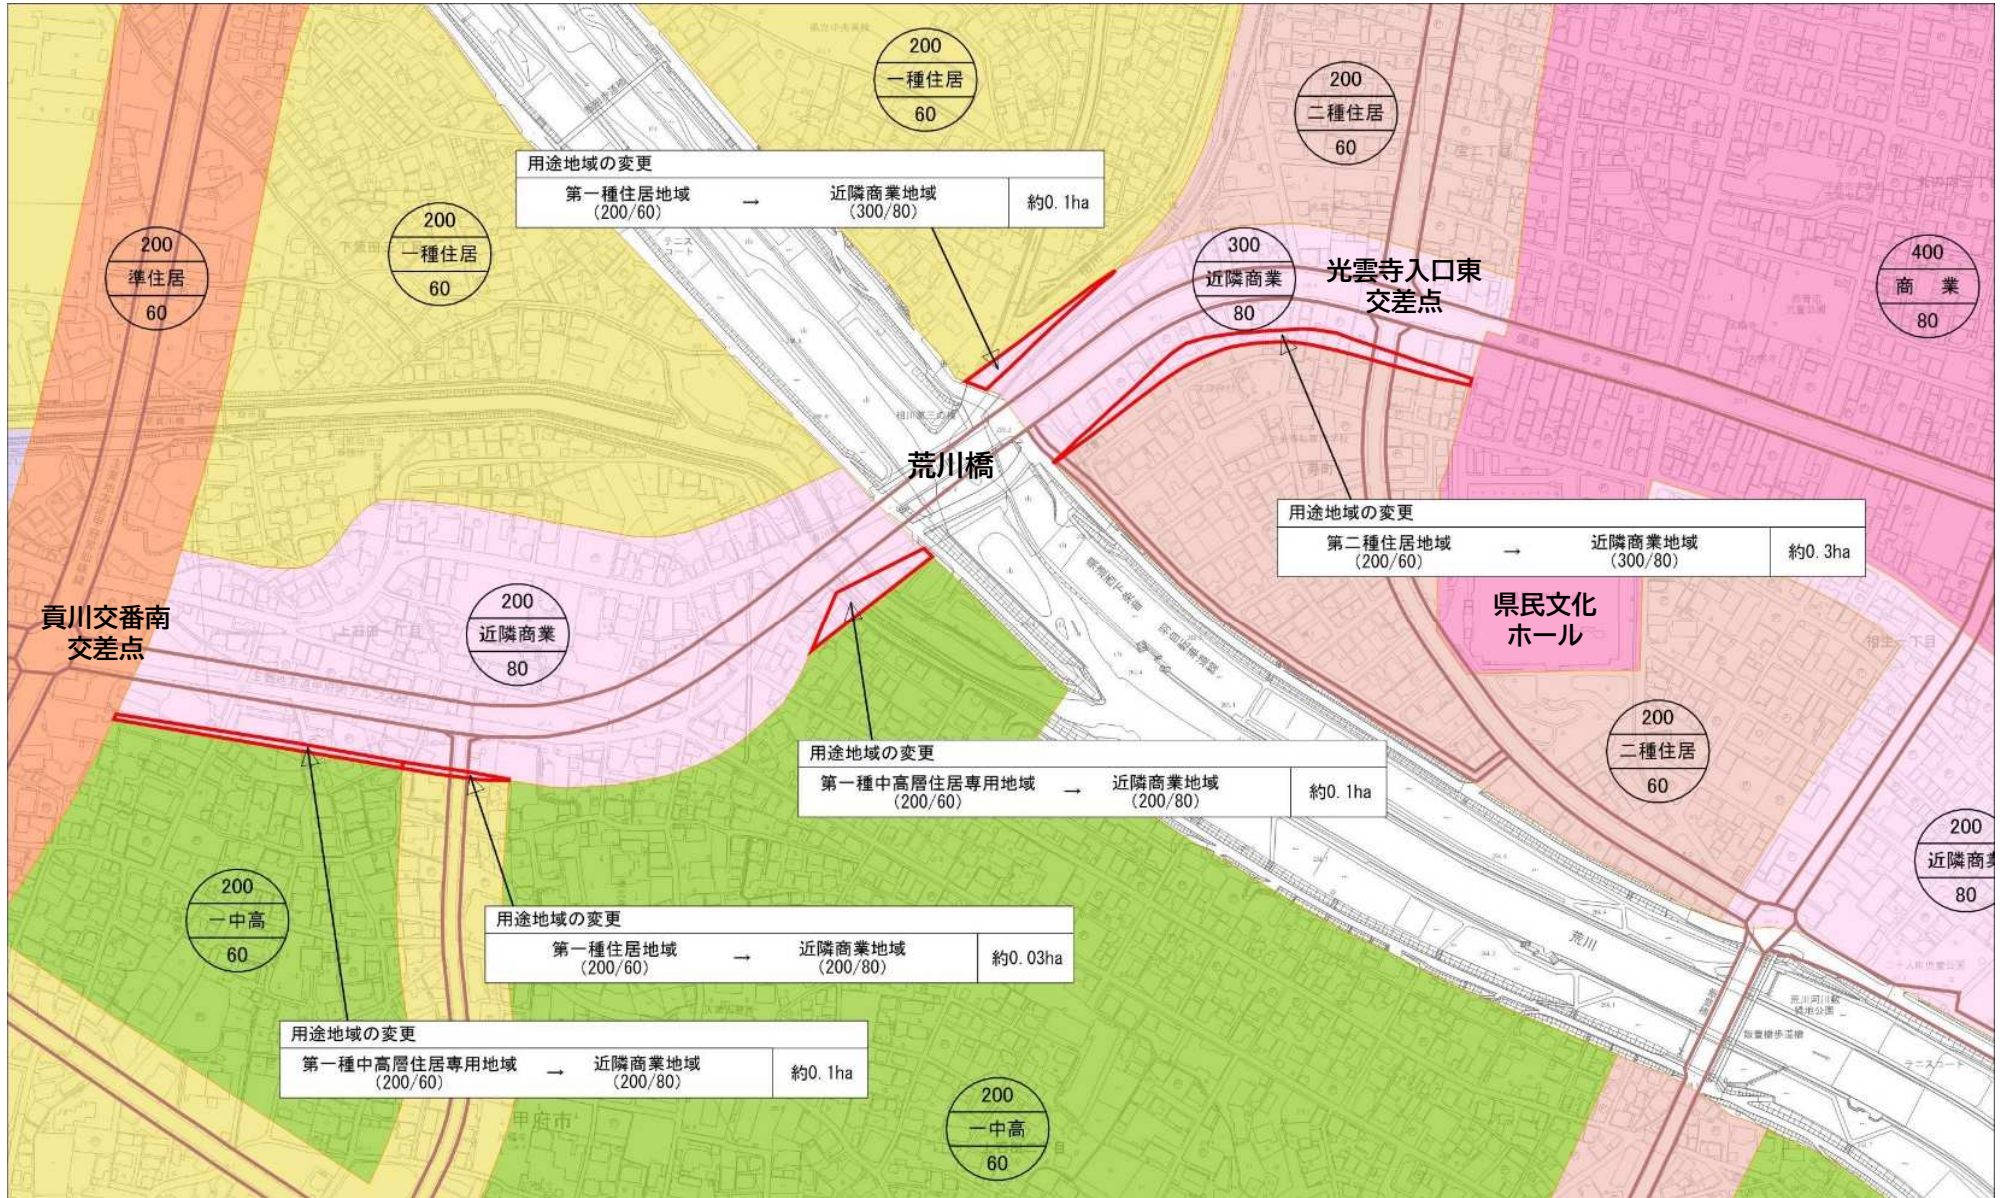

# 用途地域の変更案

## 都市計画道路 和戸町竜王線(国道52号)

都市計画道路 和戸町竜王線の整備に伴い、既に沿道に指定している近隣商業地域（薄ピンク色）の範囲を拡大します。それに伴い、建築物に対する用途の制限や建ぺい率を変更します。また、一部の地域は容積率を変更します。