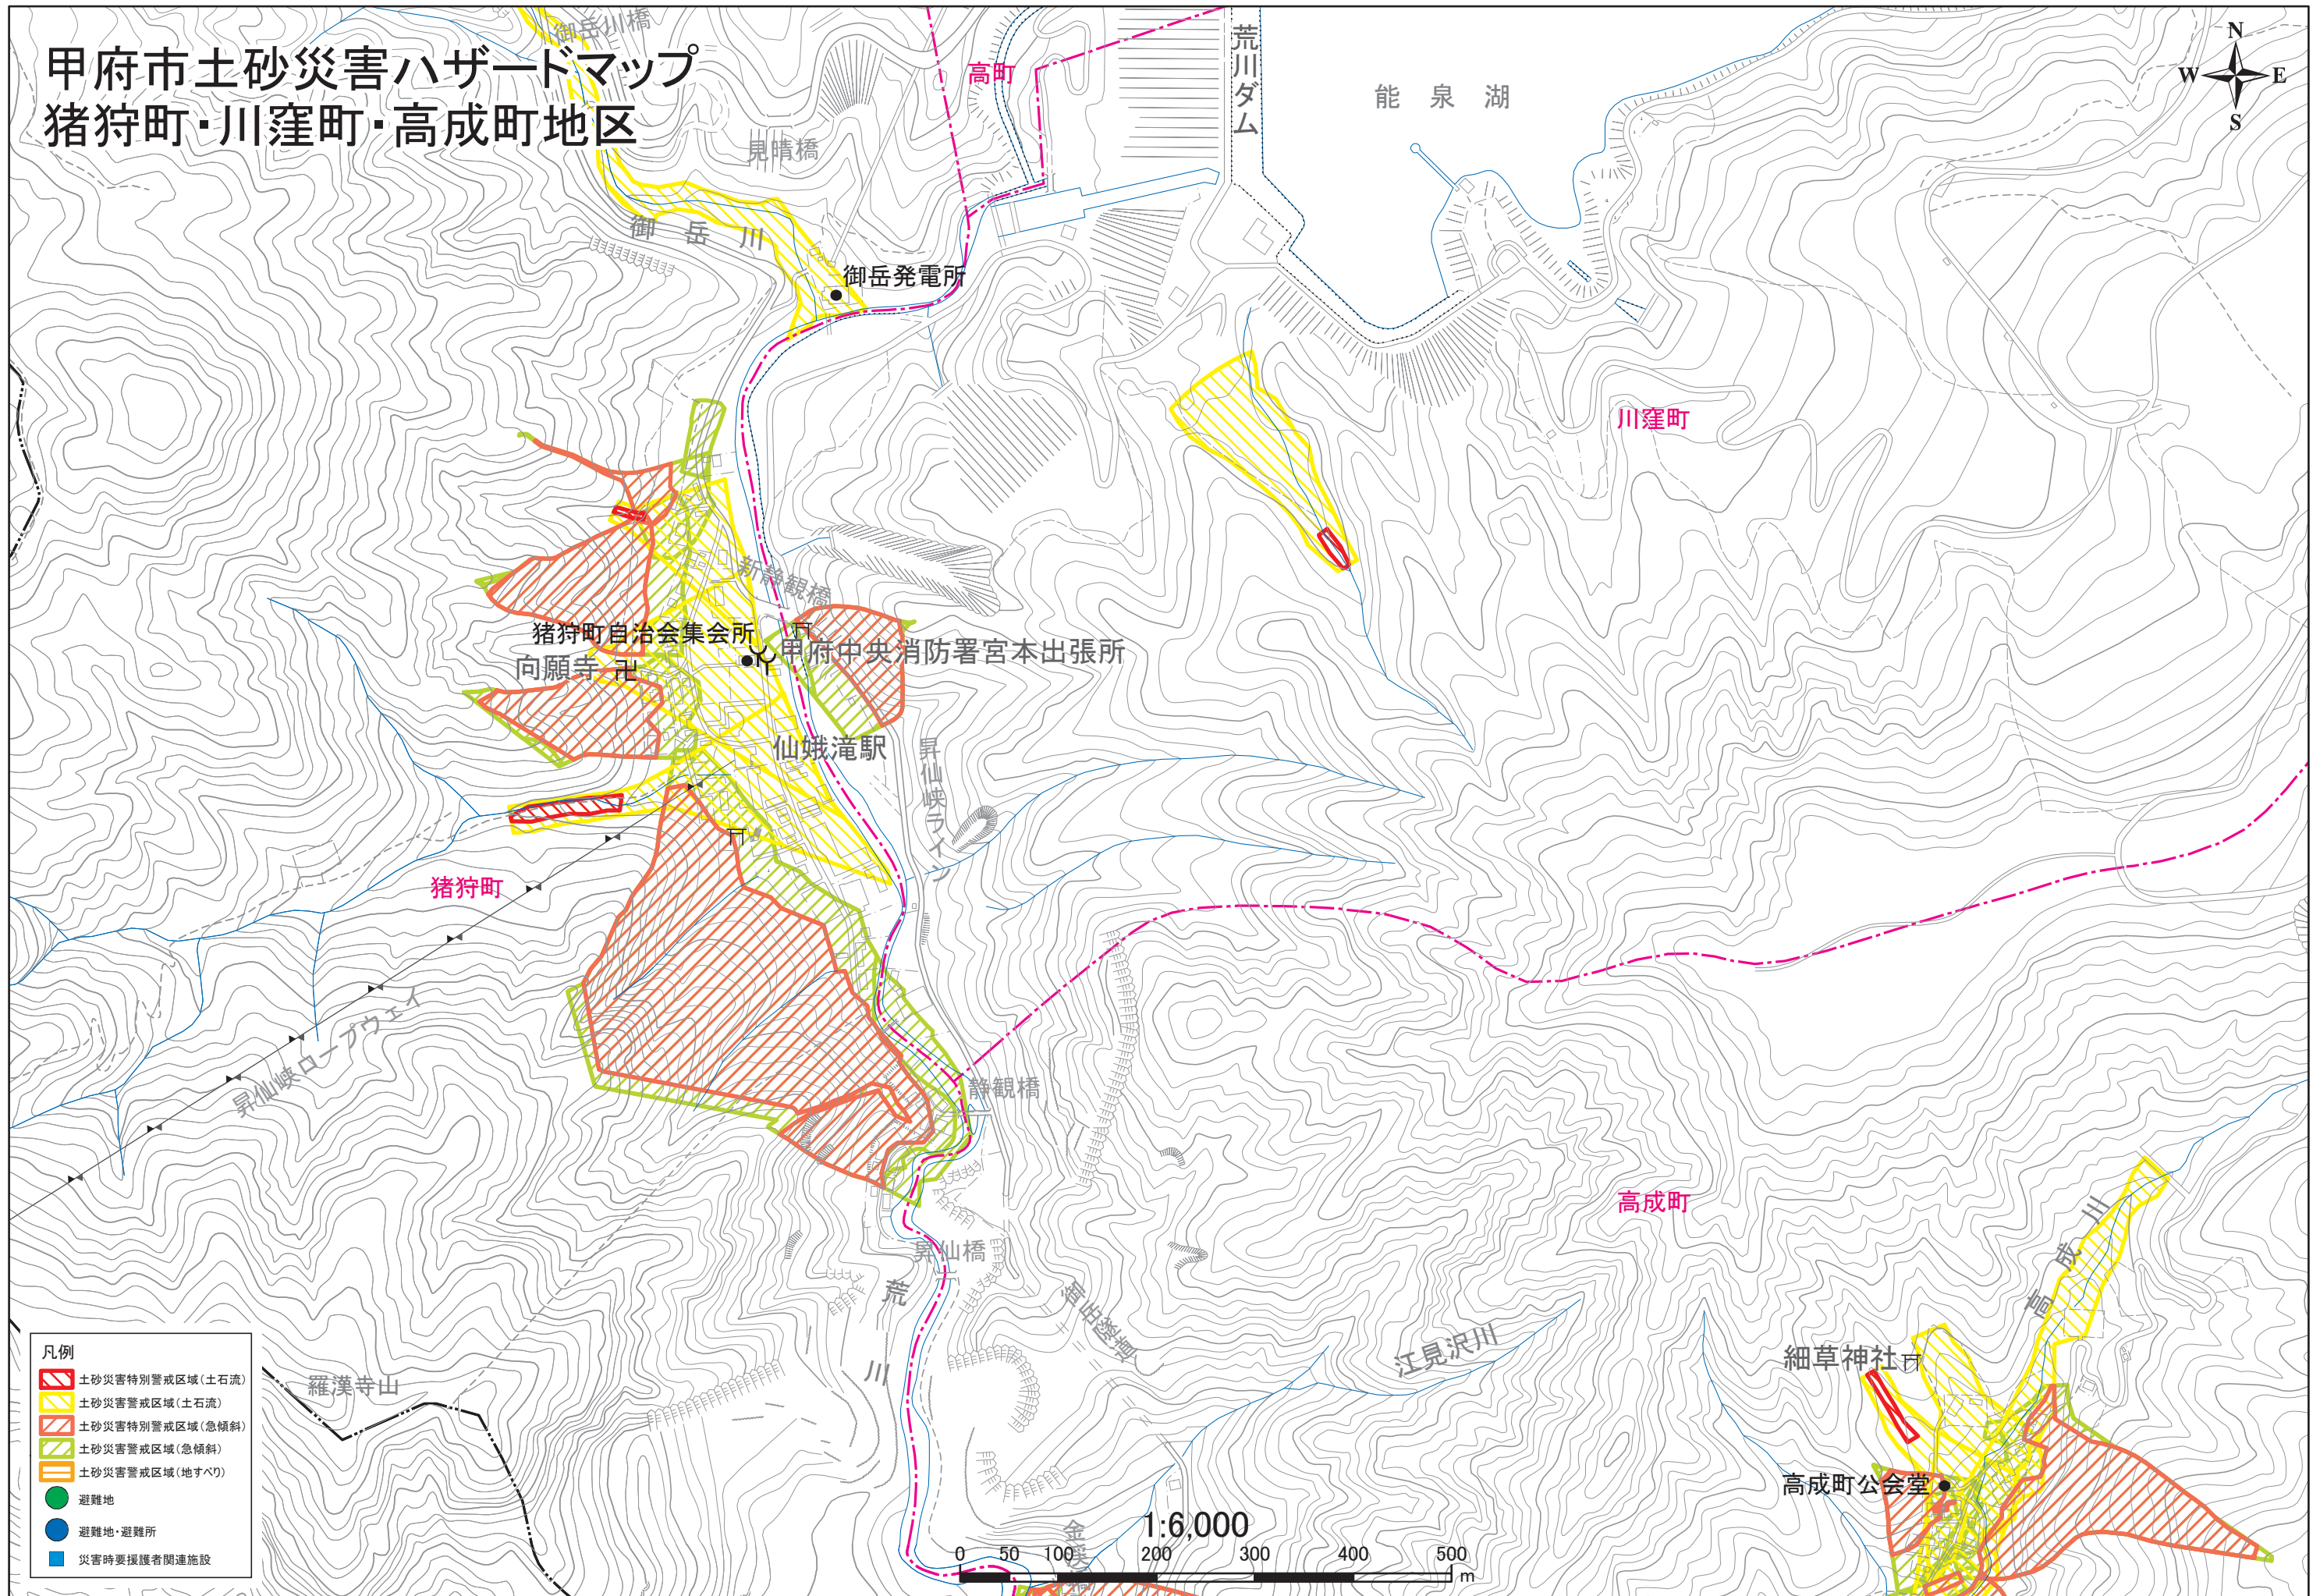

甲府市土砂災害ハザードマップ 猪狩町・川窪町・高成町地区

- 凡例
- 土砂災害特別警戒区域(土石流)
 - 土砂災害警戒区域(土石流)
 - 土砂災害特別警戒区域(急傾斜)
 - 土砂災害警戒区域(急傾斜)
 - 土砂災害警戒区域(地すべり)
 - 避難地
 - 避難地・避難所
 - 災害時要援護者関連施設