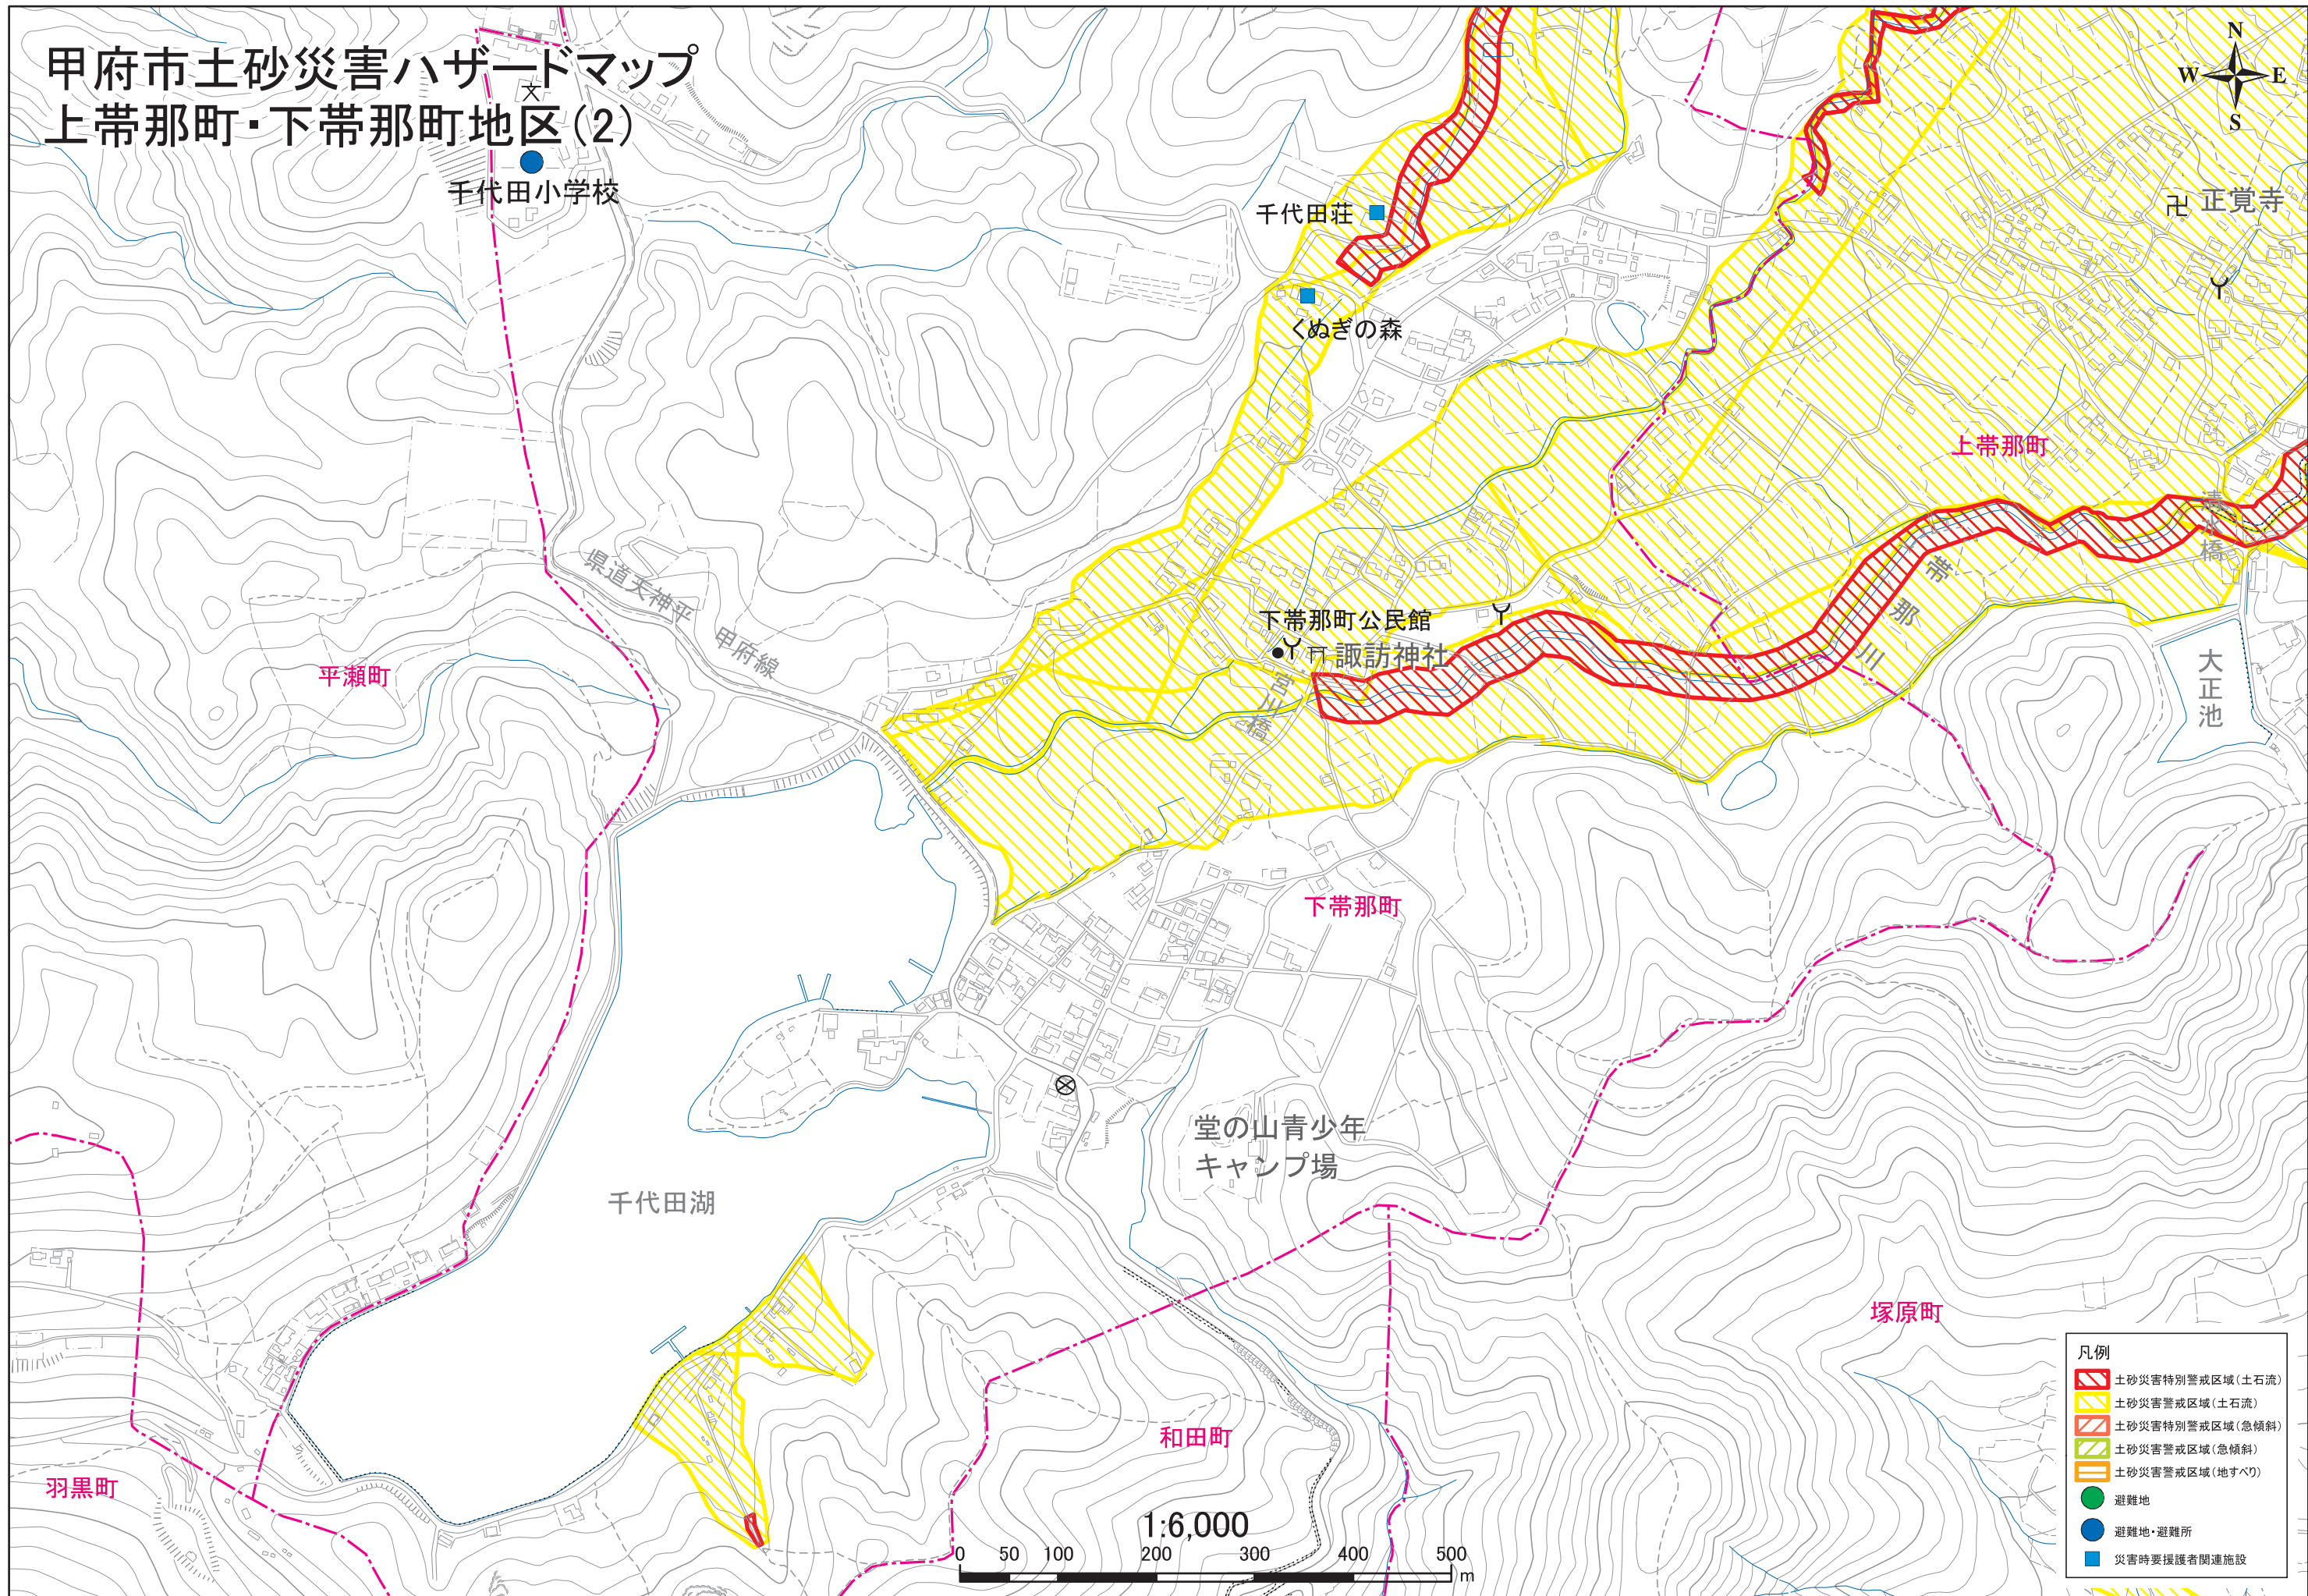

甲府市土砂災害ハザードマップ 上帯那町・下帯那町地区(2)

凡例

	土砂災害特別警戒区域(土石流)
	土砂災害警戒区域(土石流)
	土砂災害特別警戒区域(急傾斜)
	土砂災害警戒区域(急傾斜)
	土砂災害警戒区域(地すべり)
	避難地
	避難地・避難所
	災害時要援護者関連施設