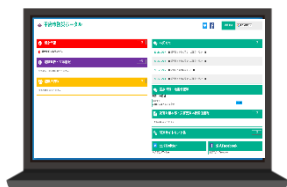

(4) 甲府市防災ポータル

甲府市が発表する避難情報や避難所開設情報など、防災に関する情報がリアルタイムに掲載されます。

URL : <https://kofu-city.my.salesforce-sites.com/>

QRコード