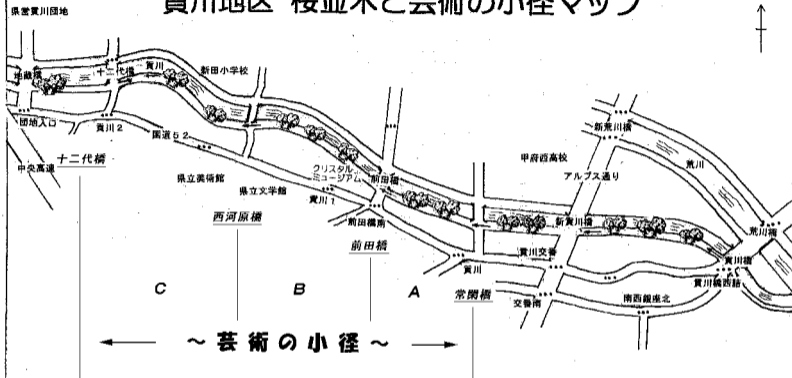

貢川地区 桜並木と芸術の小径マップ

← ~ 芸術の小径 ~ →

- 貢川右岸・桜並木と芸術の小径
- ・ 貢川橋から前田橋・・・ 20分
 - ・ 前田橋から十二代橋・・・ 16分
 - ・ 貢川橋から十二代橋まで・・・ 36分