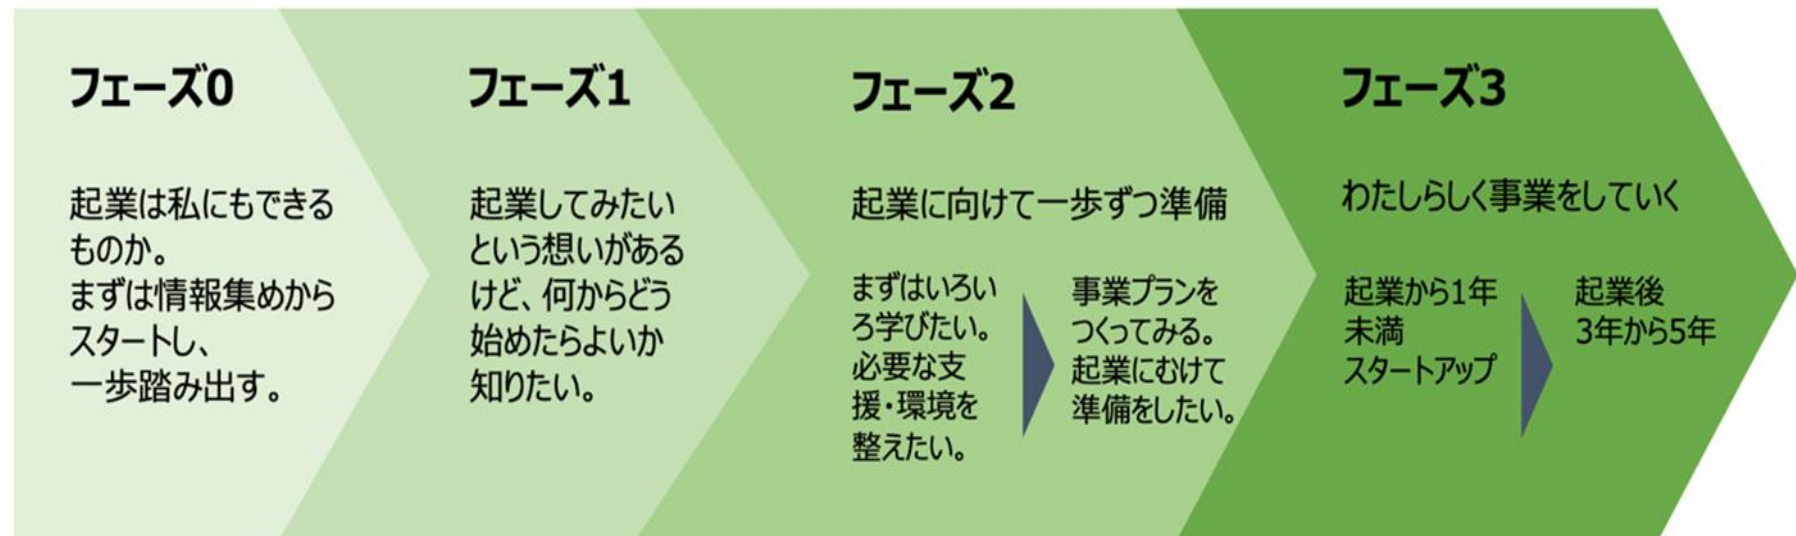

【参考】

～女性起業フェーズについての考え方～

出典：「女性起業家支援ノウハウ集」（経済産業省）

(<https://www.meti.go.jp/policy/economy/jinzai/joseikigyouka/knowhow2.pdf>)

に掲載されている図を元に甲府市作成