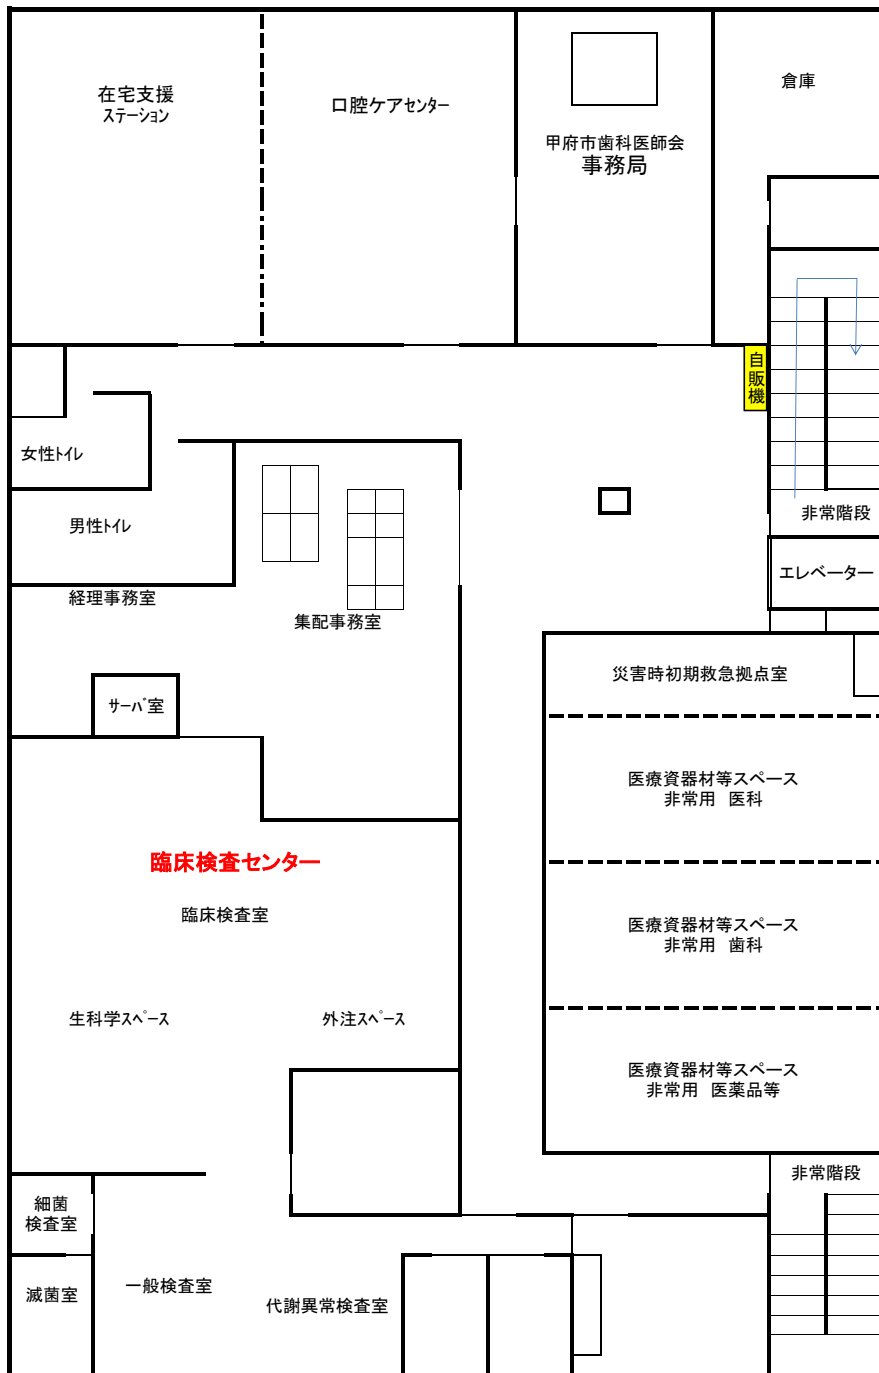

甲府市地域医療センター
(1階)

自動販売機設置場所

甲府市地域医療センター
(3階)