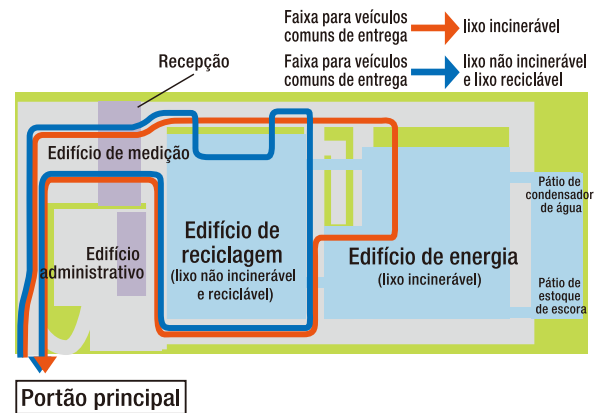

Mapa informativo para entregas por conta própria (itinerário de entrega)

Centro de Limpeza Kyoto, Kofu

1440-1 Terao, Sakaigawa-cho, Fuefuki-shi, Yamanashi-ken
Tel: 055-266-7744 Fax: 055-266-7745
HP: <http://www.kofu-kyotojimukumiai.jp/>

Centro Ambiental da Cidade de Kofu

601-4 Kami-cho, Kofu-shi, Yamanashi-ken
Fax: 055-241-6190

Contato

Para mais informações	Telefone	Conteúdo dos trabalhos
Departamento de Assuntos Gerais kansoumu@city.kofu.lg.jp	055-241-4311	● Assuntos gerais do Departamento Ambiental
Departamento de Proteção Ambiental kankyohozen@city.kofu.lg.jp	055-241-4312	● Poluição e o aquecimento global ● Tanques de purificação
Departamento de Redução de Lixo gomigen@city.kofu.lg.jp	055-241-4327	● Sacos de lixo designados ● Redução de lixo e reciclagem dos recursos ● Recuperação de resíduos e recursos
Departamento de Coleta gomisyu@city.kofu.lg.jp	055-241-4313	● Coleta e eliminação de lixo incinerável e não incinerável ● Autorização de empresas da recolha e transporte do lixo ● Medidas de limpeza das margens de rios e crescimento de mato em terrenos baldios ● Vacina anti-rábica
~~Departamento de Tratamento~~	~~055-241-4363~~	~~● Instalações do Centro Ambiental~~
Recycle Plaza	055-241-4357	● Utilização da piscina aquecida e chuveiros ● Informações sobre utilização de produtos descartados