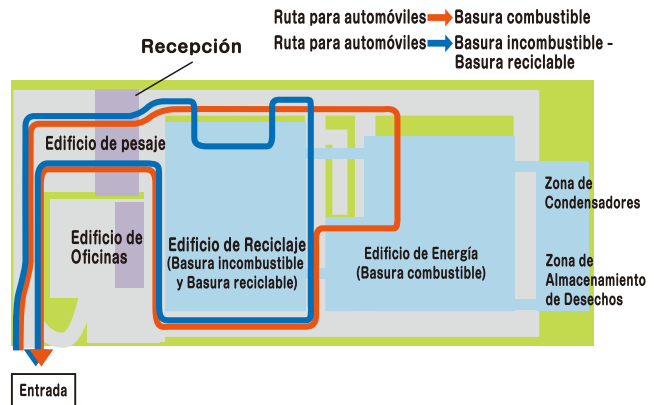

Plano para cuando transporta basura por cuenta propia (Ruta de acceso)

Kofu - Kyoto Clean Center

■ Sakaigawachoterao 1440-1, Ciudad de Fuefuki, Prefectura de Yamanashi

TEL: 055-266-7744 FAX: 055-266-7745
HP: <http://www.kofu-kyotojimukumiai.jp/>

Kankyo Center de la Ciudad de Kofu

■ Kamicho 601-4, Ciudad de Kofu, Prefectura de Yamanashi
Fax 055-241-6190

Contacto

Contacto	Teléfono	Contenido de la actividad
Departamento General kansoumu@city.kofu.lg.jp	055-241-4311	● Sobre asuntos generales de la Sección de Medio Ambiente
Departamento de Protección Ambiental kankyochozen@city.kofu.lg.jp	055-241-4312	● Sobre contaminación y calentamiento global ● Sobre potabilización del agua
Departamento de Reducción de Residuos gomigen@city.kofu.lg.jp	055-241-4327	● Sobre las bolsas de basura establecidas ● Sobre disminución de residuos y el reciclaje de recursos ● Recolección de objetos con valor y recursos reciclables
Departamento de Recolección gomisyu@city.kofu.lg.jp	055-241-4313	● Sobre la forma de sacar la basura combustible e incombustible ● Sobre empresas autorizadas para la recolección y transporte ● Sobre limpieza de ríos, medidas para quitar la maleza de terrenos vacíos ● Sobre la vacuna antirrábica
Departamento de Procesamiento	055-241-4363	● Sobre las instalaciones del Kankyo Center
Recycle Plaza	055-241-4357	● Sobre el uso de la piscina climatizada y salas de baño ● Sobre información de utilización de objetos en desuso