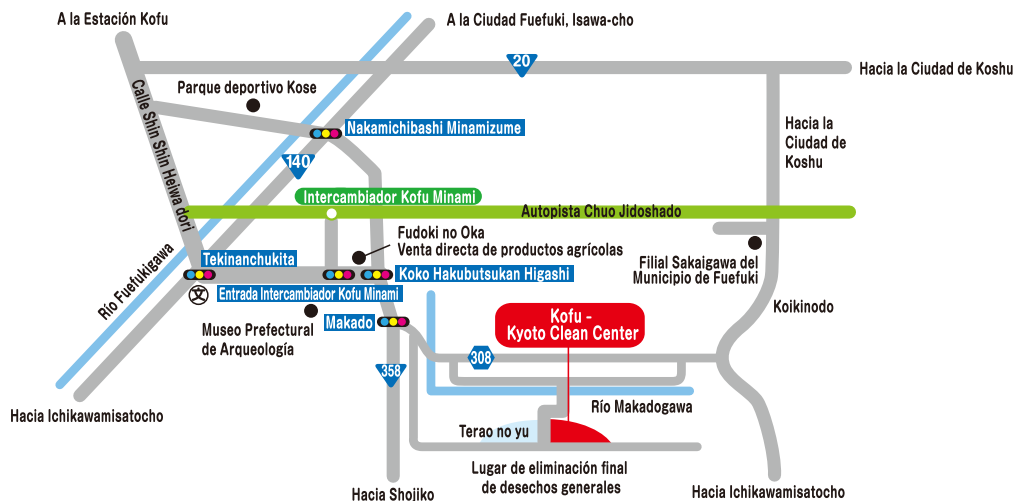

Plano para cuando transporta basura por cuenta propia (Ruta de acceso)

Kofu - Kyoto Clean Center

■ Sakaigawachoterao 1440-1, Ciudad de Fuefuki, Prefectura de Yamanashi

TEL: 055-266-7744 FAX: 055-266-7745
HP: <http://www.kofu-kyotojimukumiai.jp/>

Kankyo Center de la Ciudad de Kofu

■ Kamicho 601-4, Ciudad de Kofu, Prefectura de Yamanashi
Fax 055-241-6190

Contacto

Contacto	Teléfono	Contenido de la actividad
Departamento General kansoumu@city.kofu.lg.jp	055-241-4311	● Sobre asuntos generales de la Sección de Medio Ambiente
Departamento de Protección Ambiental kankyochozen@city.kofu.lg.jp	055-241-4312	● Sobre contaminación y calentamiento global ● Sobre potabilización del agua
Departamento de Reducción de Residuos gomigen@city.kofu.lg.jp	055-241-4327	● Sobre las bolsas de basura establecidas ● Sobre disminución de residuos y el reciclaje de recursos ● Recolección de objetos con valor y recursos reciclables
Departamento de Recolección gomisyu@city.kofu.lg.jp	055-241-4313	● Sobre la forma de sacar la basura combustible e incombustible ● Sobre empresas autorizadas para la recolección y transporte ● Sobre limpieza de ríos, medidas para quitar la maleza de terrenos vacíos ● Sobre la vacuna antirrábica
Departamento de Procesamiento	055-241-4363	● Sobre las instalaciones del Kankyo Center
Recycle Plaza	055-241-4357	● Sobre el uso de la piscina climatizada y salas de baño ● Sobre información de utilización de objetos en desuso