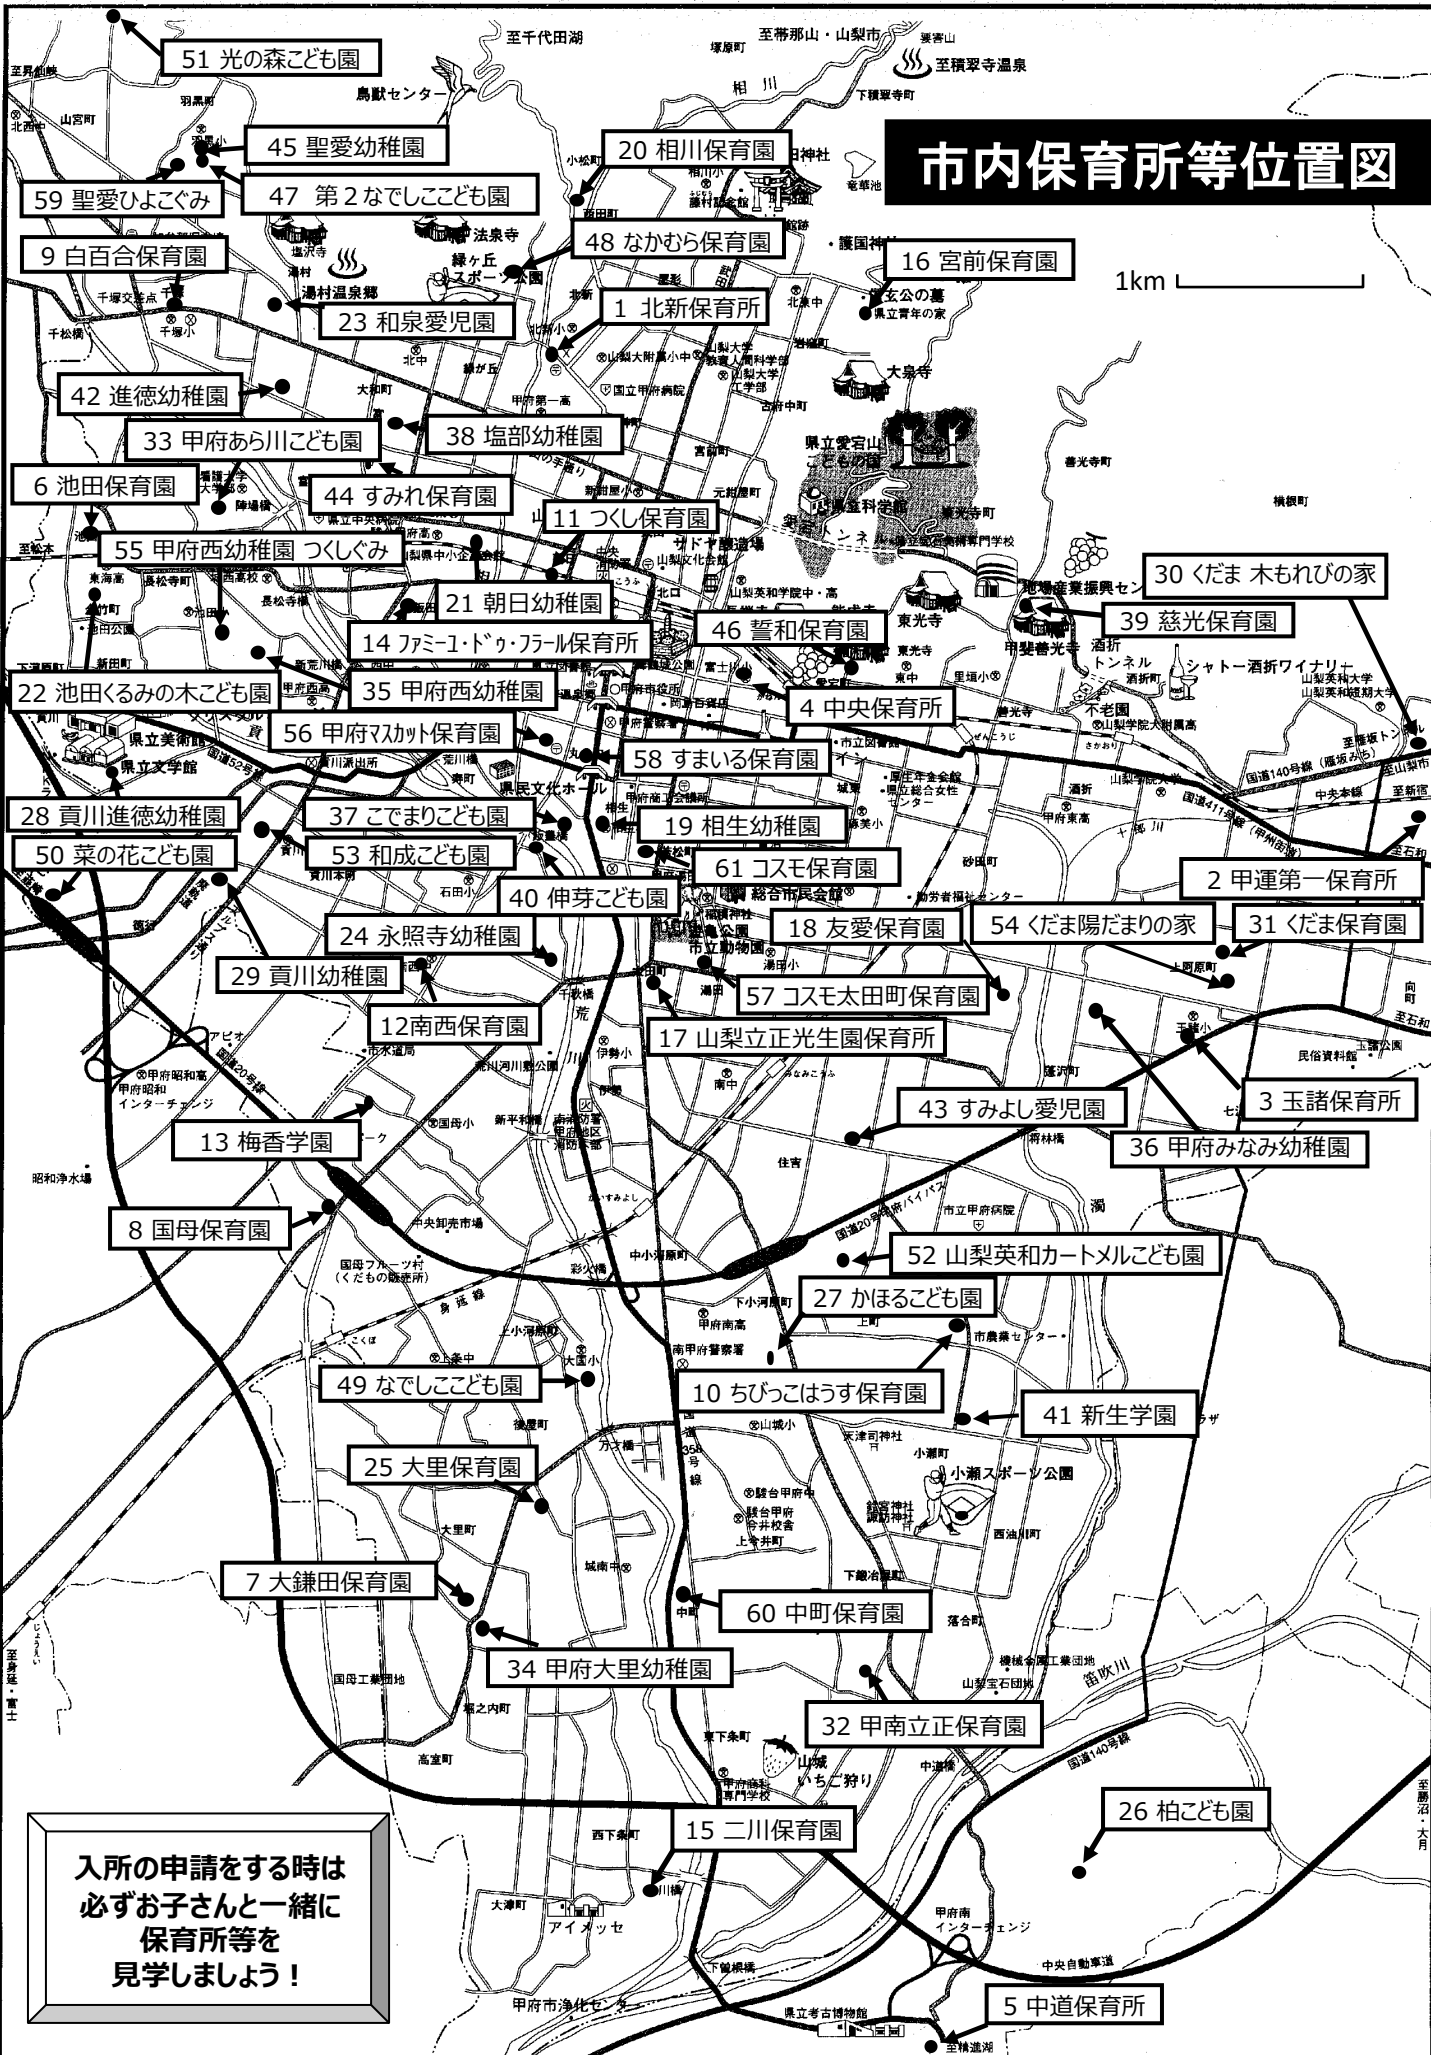

# 市内保育所等位置図

1km

入所の申請をする時は  
必ずお子さんと一緒に  
保育所等を  
見学しましょう！