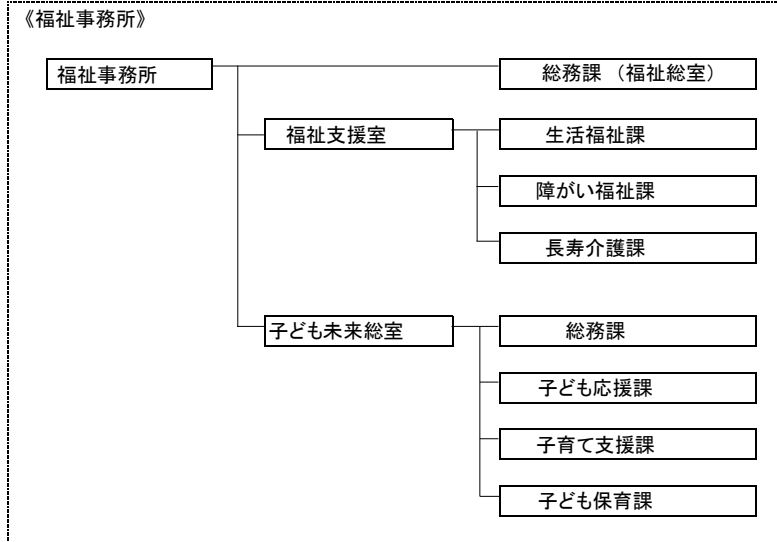

令和8年度 甲府市組織機構図

令和8年度 甲府市組織機構図

令和8年度 甲府市組織機構図

令和8年度 甲府市組織機構図

係の○印は出先機関

令和8年度 甲府市組織機構図

係の○印は出先機関

部付部長

市長直轄組織	危機管理監
企画部	リニア交通政策監
市民部	税務統括監

室付担当課長

市長室	市民の声担当課長
危機管理室	危機管理担当課長(警察)
子ども未来総室	子ども政策担当課長