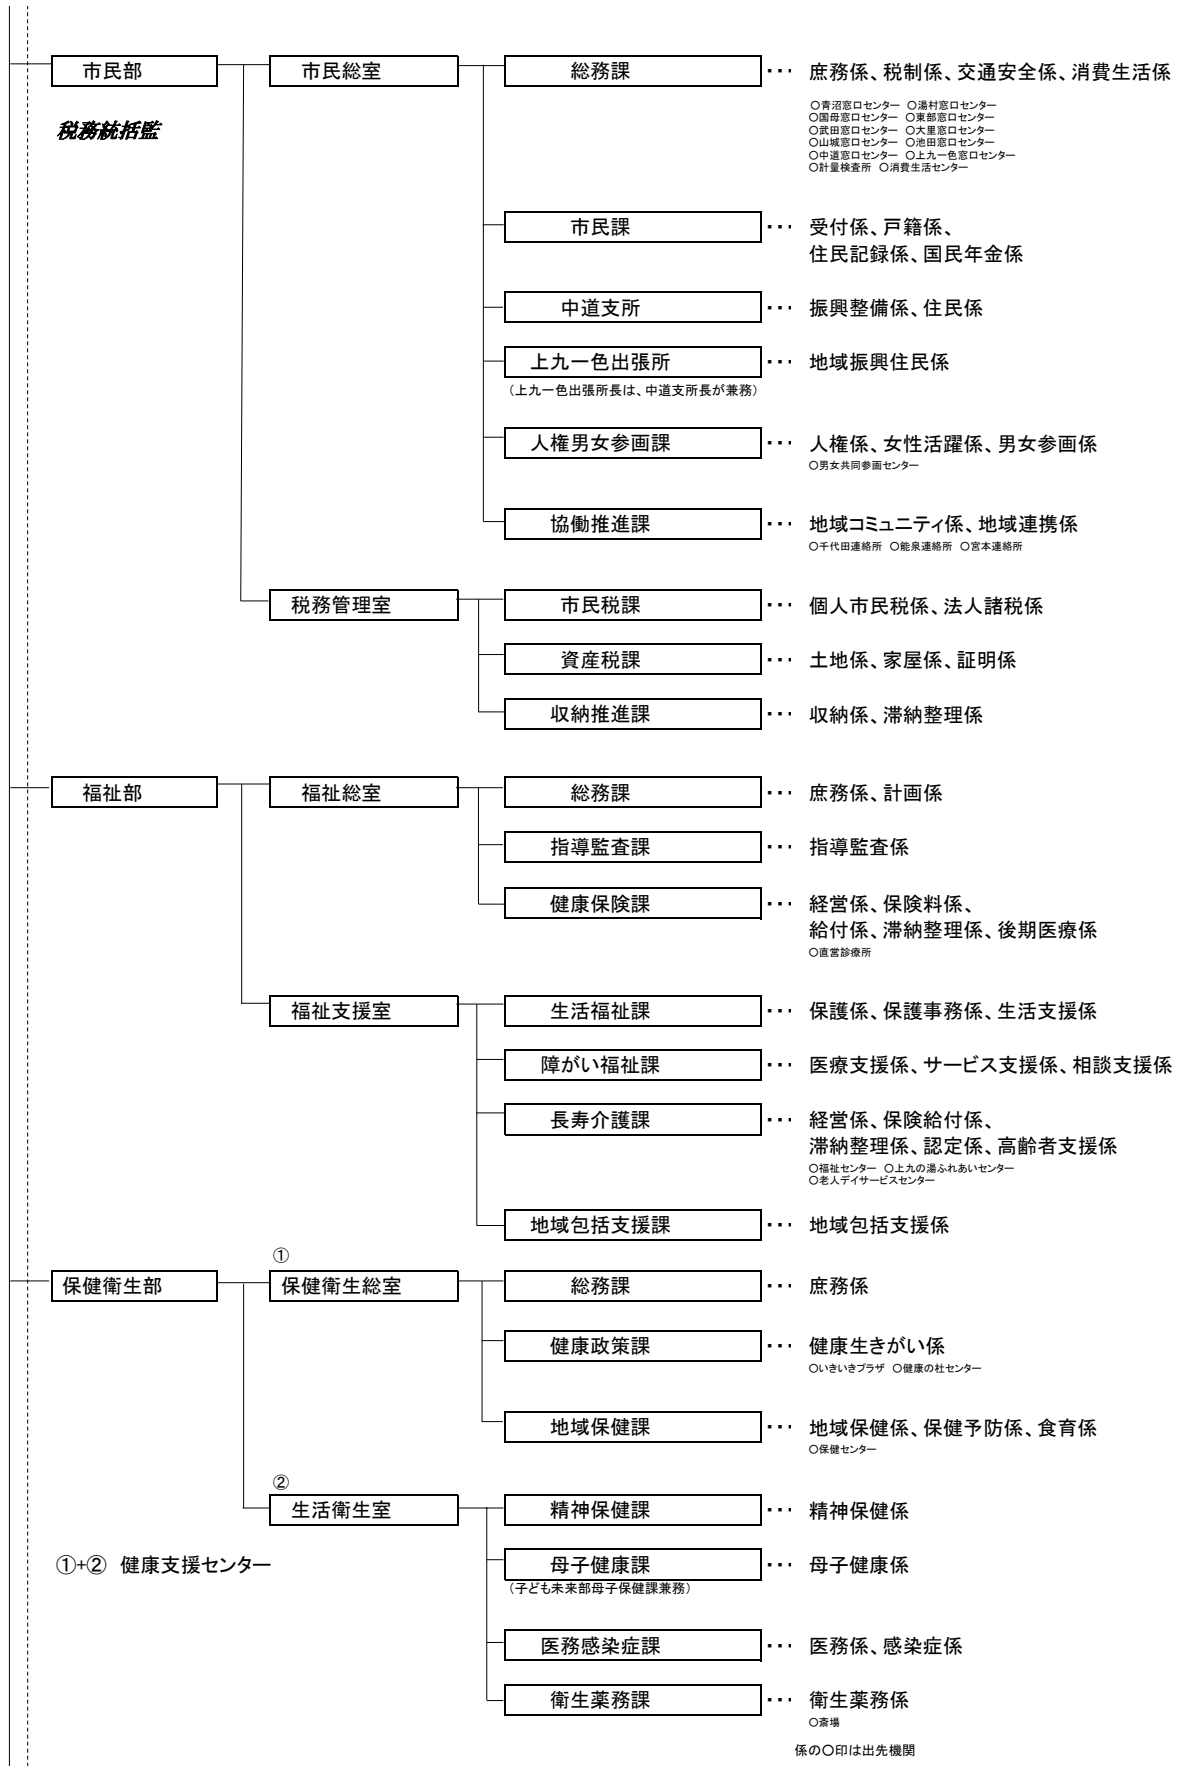

令和8年度 甲府市組織機構図

令和8年度 甲府市組織機構図

令和8年度 甲府市組織機構図

令和8年度 甲府市組織機構図

係の○印は出先機関

令和8年度 甲府市組織機構図

係の○印は出先機関

部付部長

市長直轄組織	危機管理監
企画部	リニア交通政策監
市民部	税務統括監

室付担当課長

市長室	市民の声担当課長
危機管理室	危機管理担当課長(警察)
子ども未来総室	子ども政策担当課長