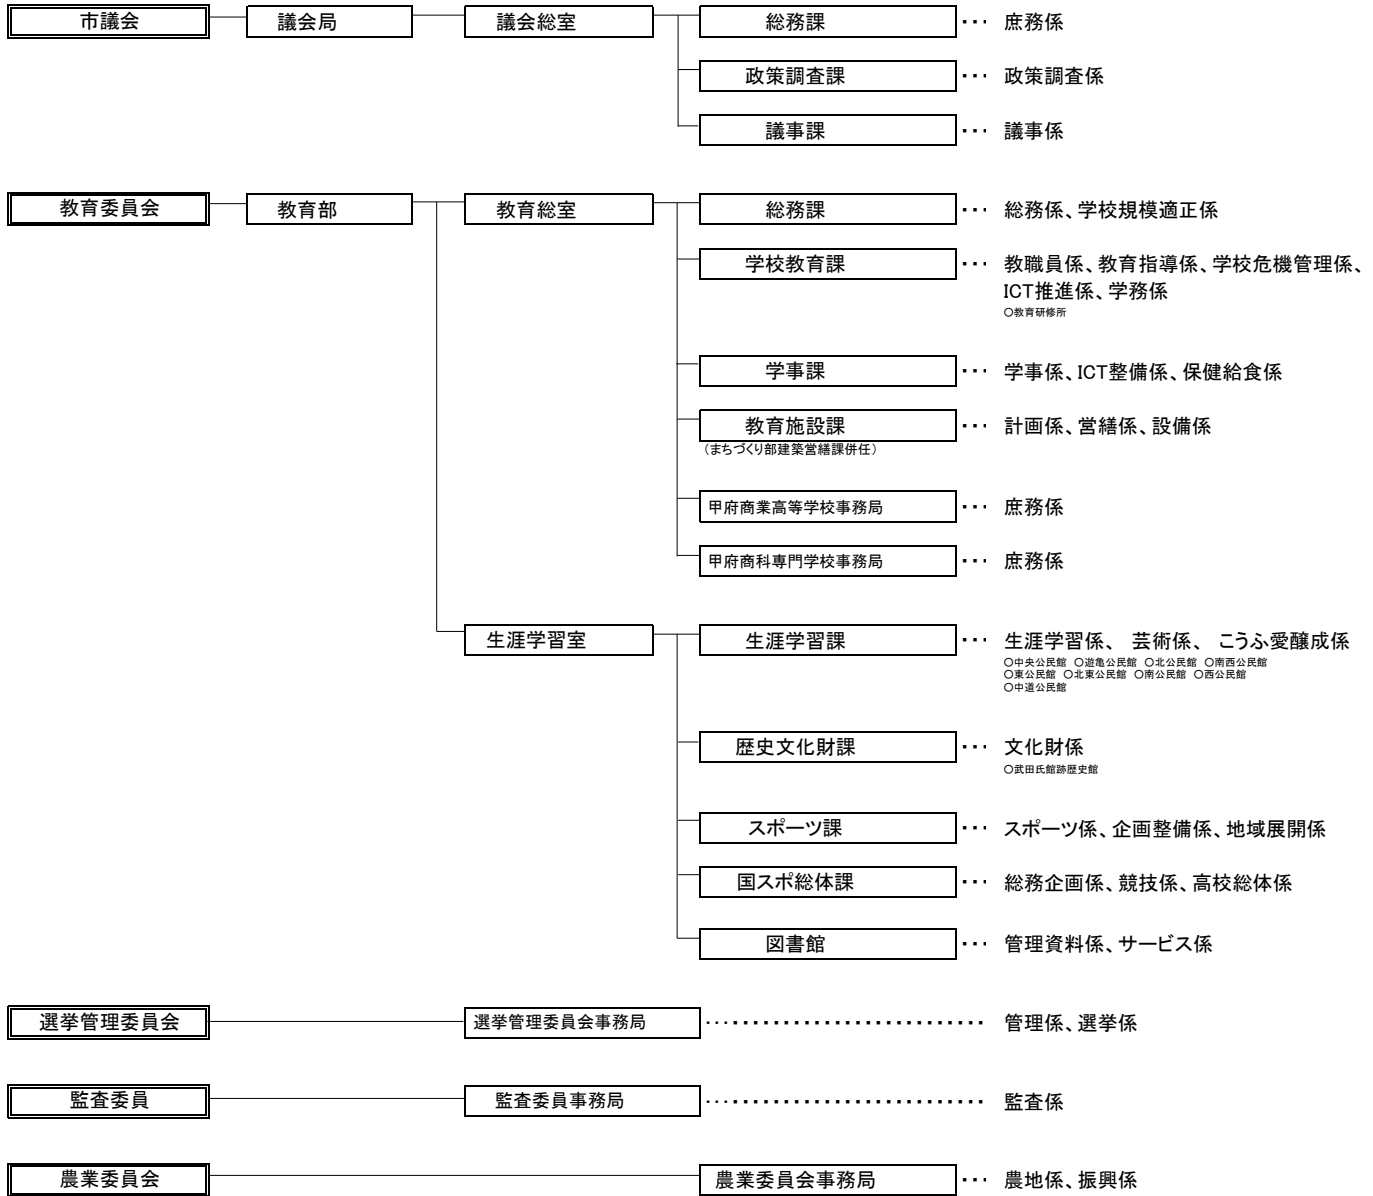

令和8年度 甲府市組織機構図

令和8年度 甲府市組織機構図

令和8年度 甲府市組織機構図

令和8年度 甲府市組織機構図

係の○印は出先機関

令和8年度 甲府市組織機構図

係の○印は出先機関

部付部長

市長直轄組織	危機管理監
企画部	リニア交通政策監
市民部	税務統括監

室付担当課長

市長室	市民の声担当課長
危機管理室	危機管理担当課長(警察)
子ども未来総室	子ども政策担当課長