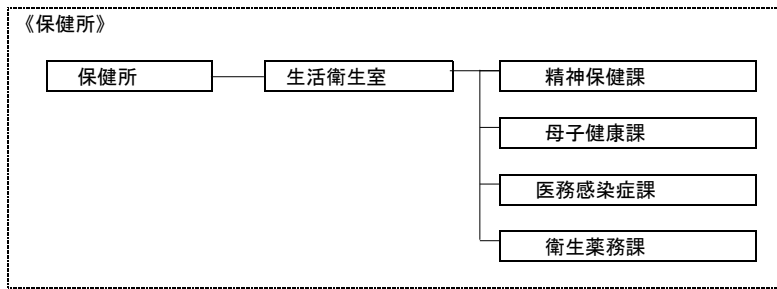

令和8年度 甲府市組織機構図

令和8年度 甲府市組織機構図

令和8年度 甲府市組織機構図

令和8年度 甲府市組織機構図

係の○印は出先機関

令和8年度 甲府市組織機構図

係の○印は出先機関

部付部長