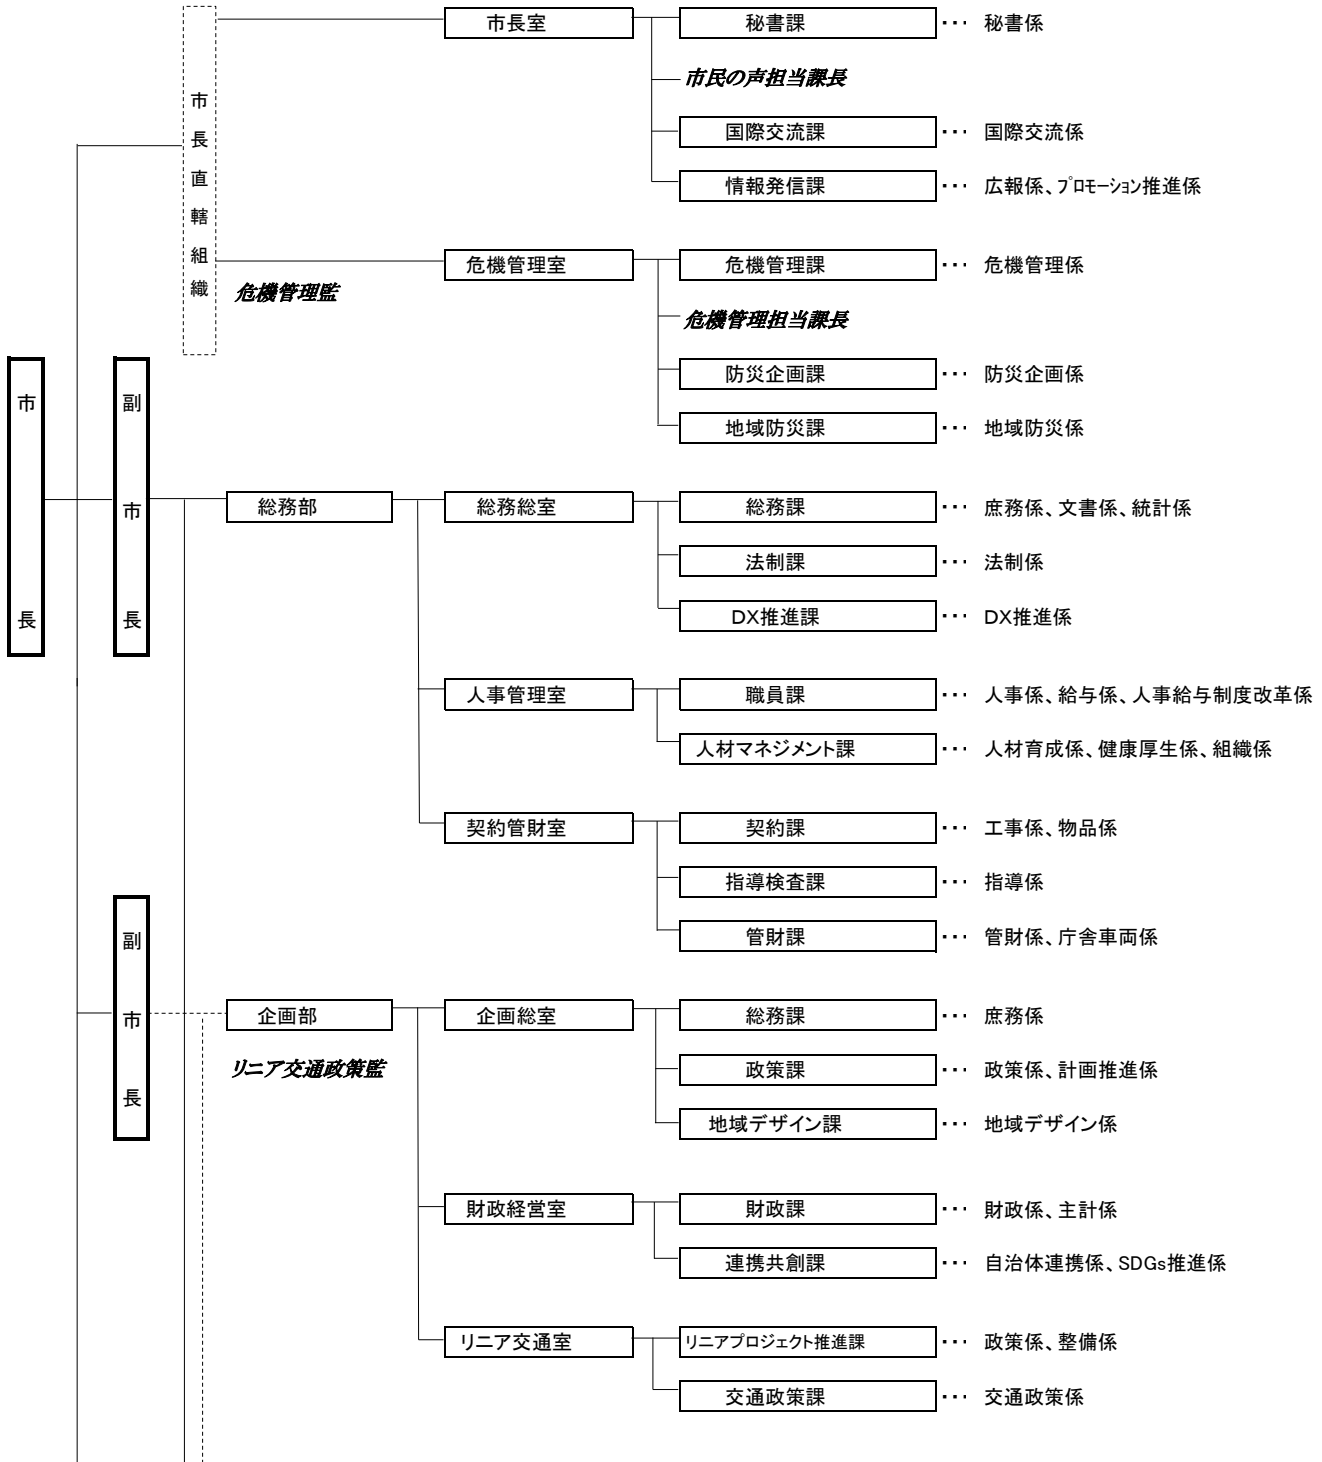

令和8年度 甲府市組織機構図

令和8年度 甲府市組織機構図

令和8年度 甲府市組織機構図

令和8年度 甲府市組織機構図

係の○印は出先機関

令和8年度 甲府市組織機構図

係の○印は出先機関

部付部長

市長直轄組織	危機管理監
企画部	リニア交通政策監
市民部	税務統括監

室付担当課長

市長室	市民の声担当課長
危機管理室	危機管理担当課長(警察)
子ども未来総室	子ども政策担当課長