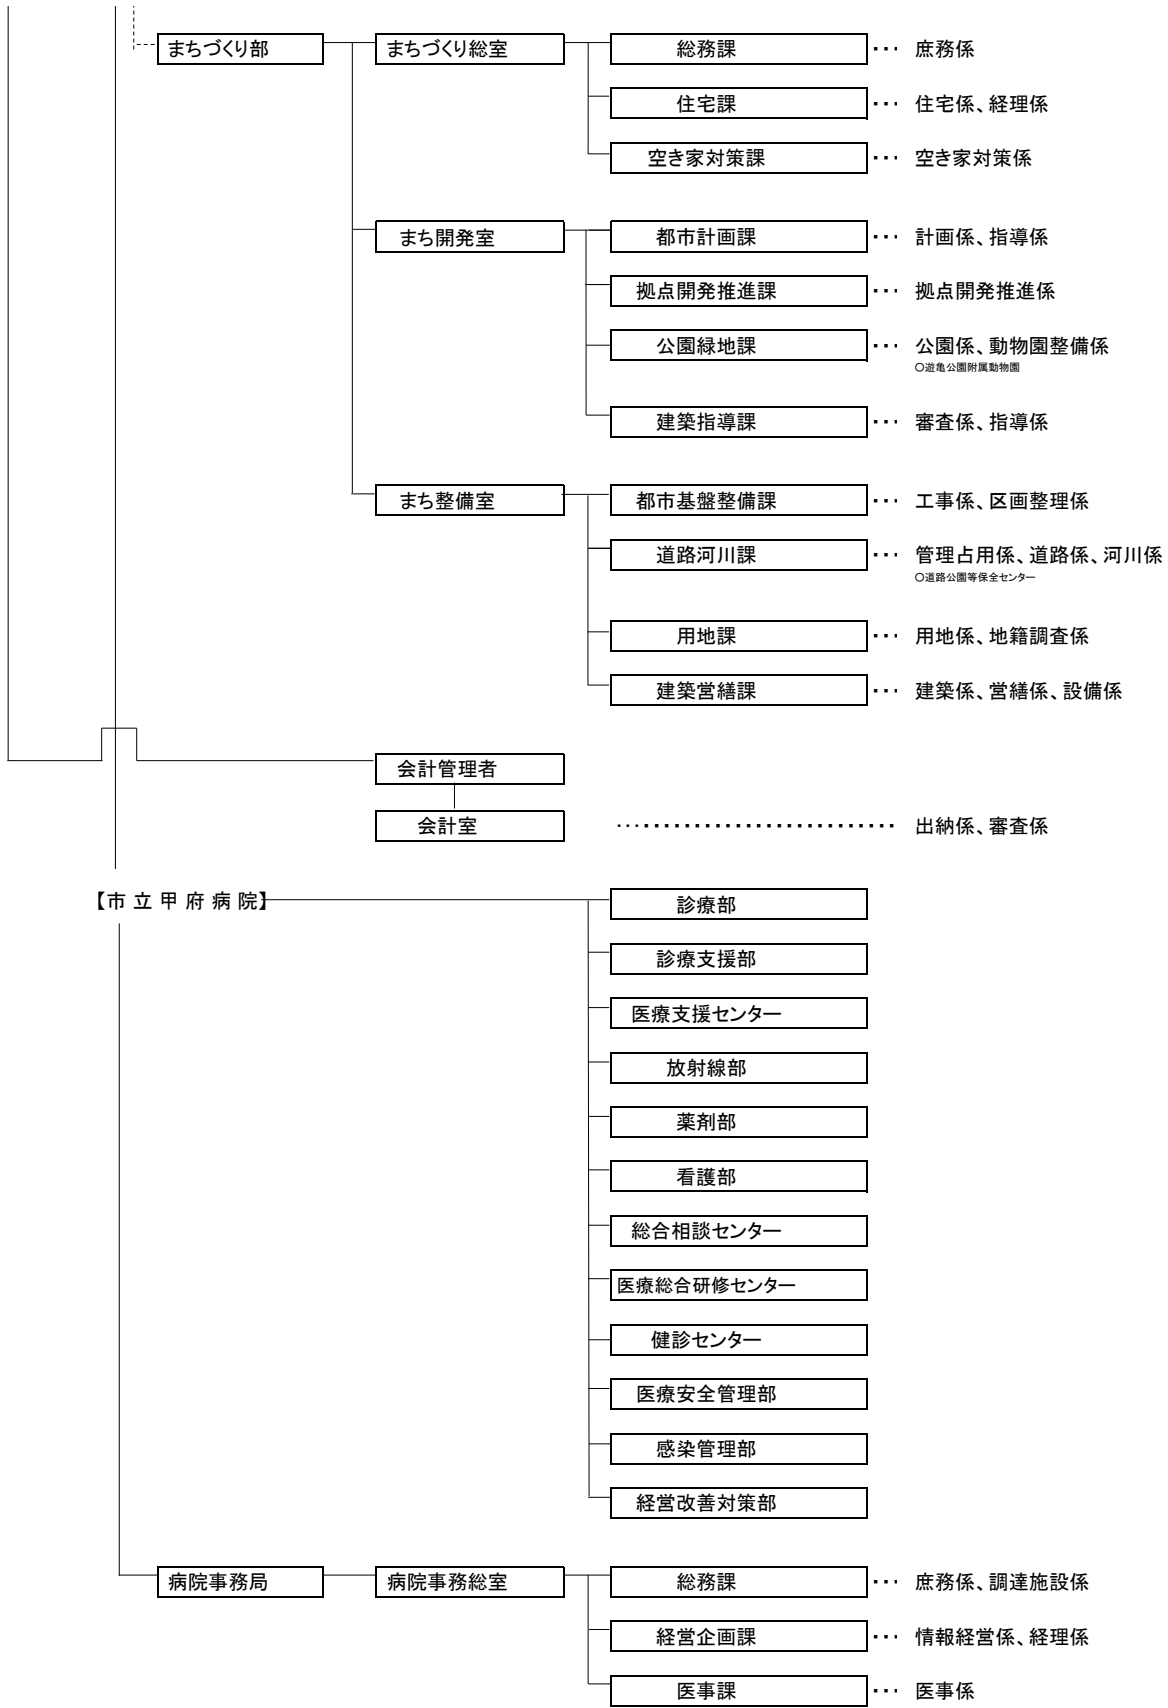

令和8年度 甲府市組織機構図

令和8年度 甲府市組織機構図

令和8年度 甲府市組織機構図

令和8年度 甲府市組織機構図

係の○印は出先機関

令和8年度 甲府市組織機構図

係の○印は出先機関

部付部長

市長直轄組織	危機管理監
企画部	リニア交通政策監
市民部	税務統括監

室付担当課長

市長室	市民の声担当課長
危機管理室	危機管理担当課長(警察)
子ども未来総室	子ども政策担当課長