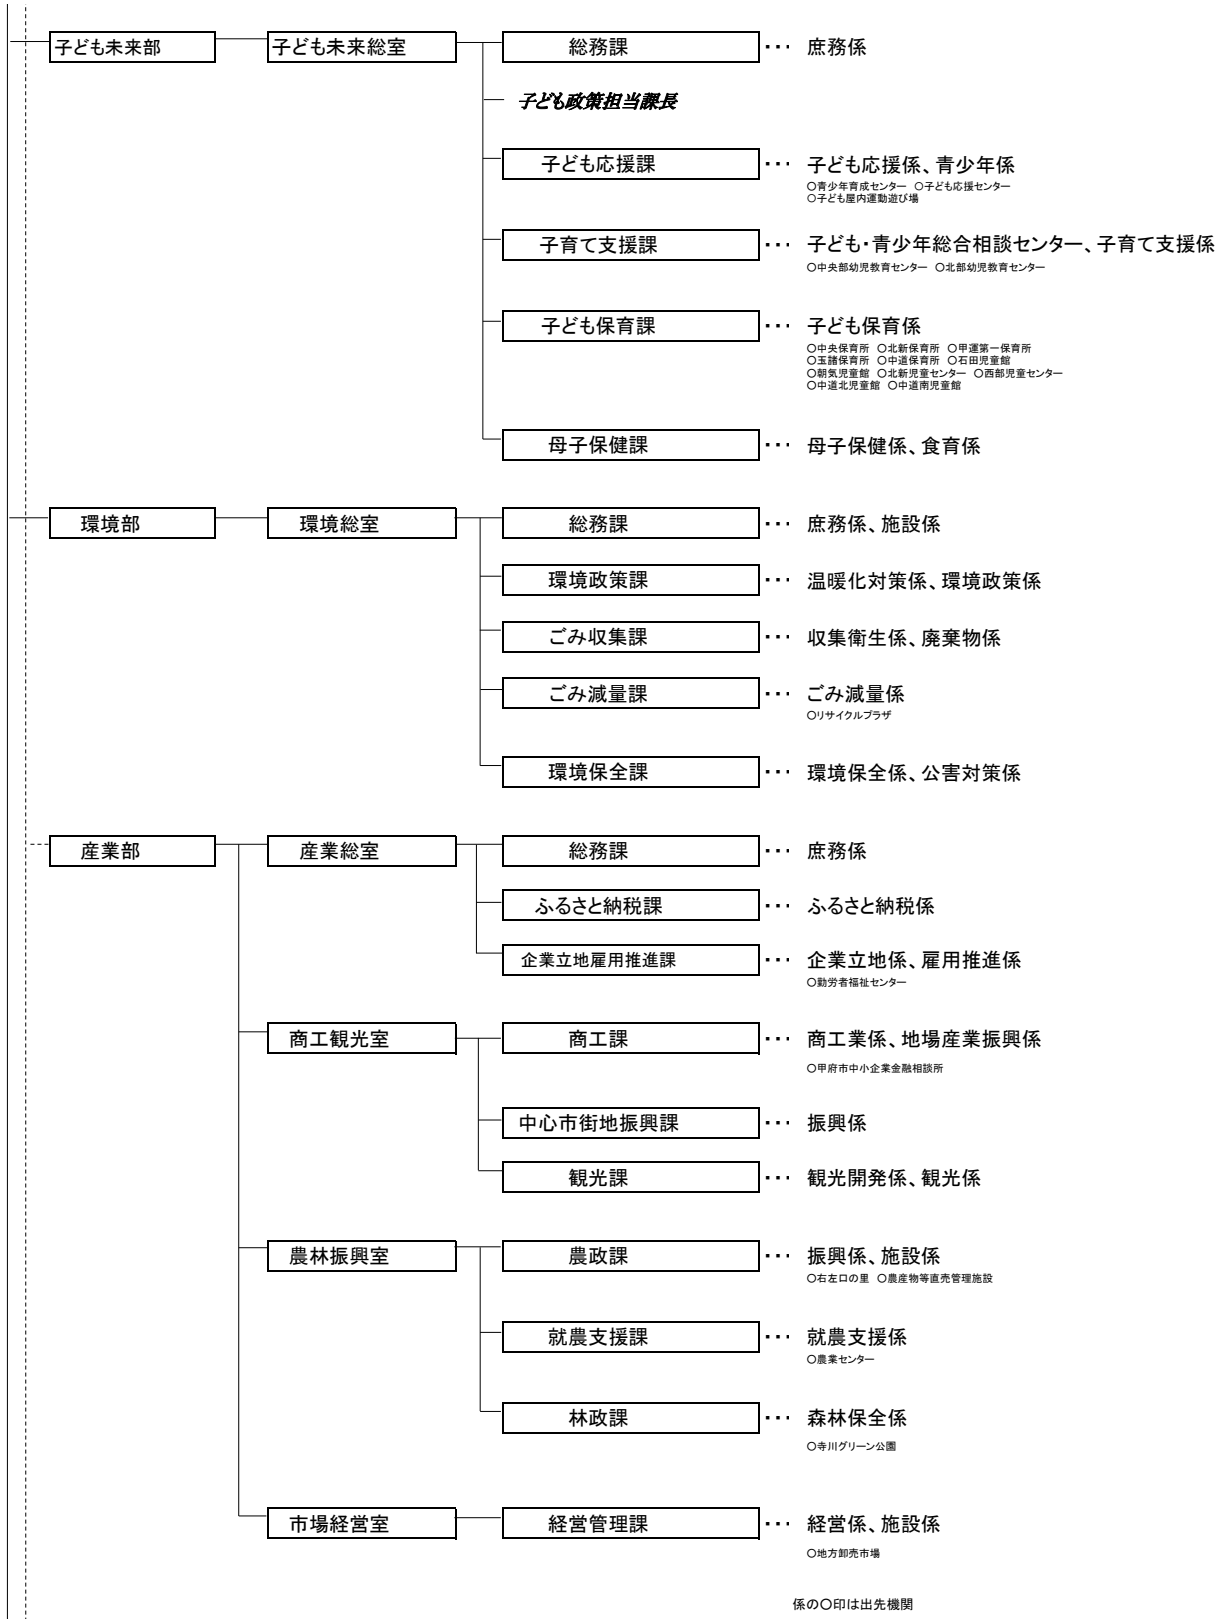

令和8年度 甲府市組織機構図

令和8年度 甲府市組織機構図

令和8年度 甲府市組織機構図

令和8年度 甲府市組織機構図

係の○印は出先機関

令和8年度 甲府市組織機構図

係の○印は出先機関

部付部長

市長直轄組織	危機管理監
企画部	リニア交通政策監
市民部	税務統括監

室付担当課長

市長室	市民の声担当課長
危機管理室	危機管理担当課長(警察)
子ども未来総室	子ども政策担当課長