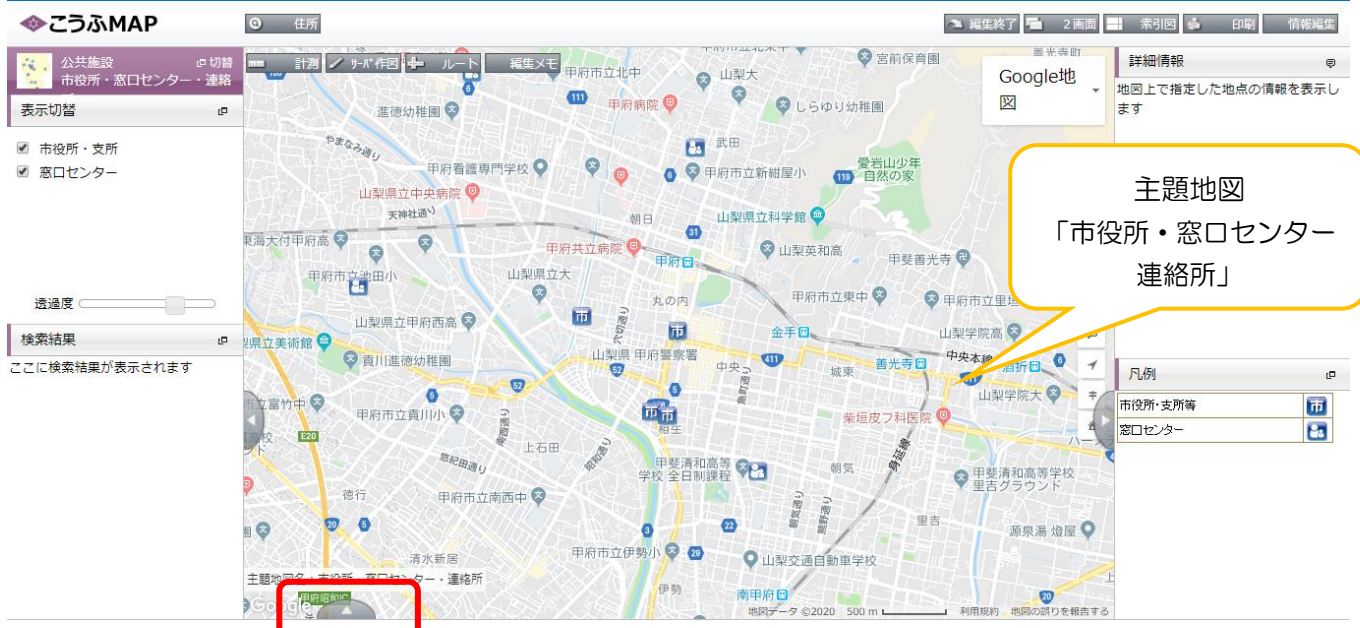

【こうふMAP】オープンデータダウンロード機能利用方法について

① 地図ページを開き、下部の半月型のボタンをクリックします。

② 地図に掲載されているデータの詳細情報一覧（リスト）が表示されるので、ダウンロードボタンをクリックします。

※ダウンロードしたいデータの選択切替は▼ボタンで行います。

- ③ ダウンロード画面が表示されるので、データをダウンロードします。
 (CSV ファイル、SHAPE ファイル、KML ファイルでのダウンロードが可能です)

※例えば、CSV データの場合、以下のようなデータがダウンロードできます。
 位置情報（緯度・経度）も表示されます。

ItemID	緯度	経度	区分	施設名	住所	方番	電話	FAX	担当課	備考	HP
35.5964	138.5859		市役所・支	中道支所	甲府市下曾甲府市中道		055-266-3111		中道支所	【開庁日】	https://www.city.kofu.yamanashi.jp/nakamichi-sinko/shisetsu/gyose
35.53077	138.6089		市役所・支	上九一色	甲府市古閑町1158		0555-88-2111		中道支所	【開庁日】	https://www.city.kofu.yamanashi.jp/nakamichi-sinko/shisetsu/gyose
35.66212	138.5682		市役所・支	甲府市役所	甲府市丸の内1-18-1		055-237-1161 (代表)			【開庁日】	http://www.city.kofu.yamanashi.jp/index.html
35.6561	138.5673		市役所・支	南庁舎	甲府市相生(旧相生小学校跡地)						https://www.city.kofu.yamanashi.jp/ko-ho/shisetsu/gyose/minami.ht
35.66316	138.5598		市役所・支	西庁舎	甲府市宝2(旧穴切小学校)						https://www.city.kofu.yamanashi.jp/toshi-somu/shisetsu/gyose/ans
35.65638	138.5659		市役所・支	自治研修セ	甲府市相生1-9-7		055-237-5197		管財課		https://www.city.kofu.yamanashi.jp/kenshu/shisetsu/gyose/kenshu