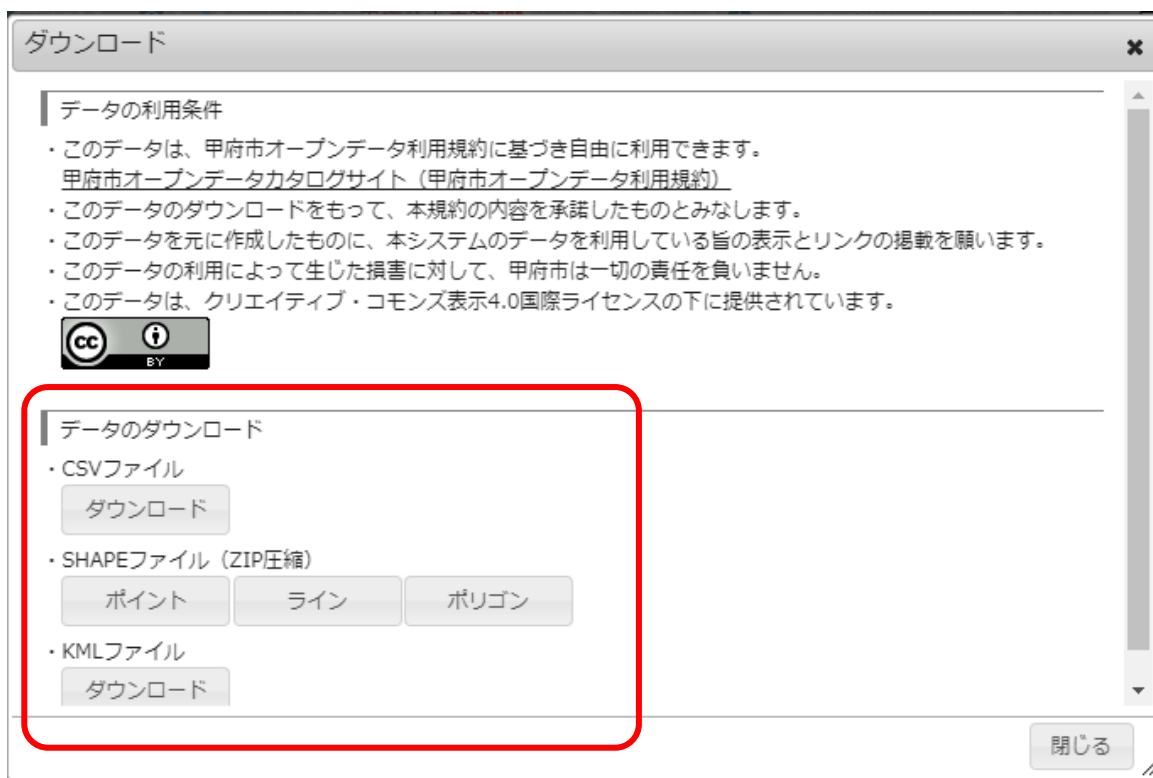

【こうふMAP】オープンデータダウンロード機能利用方法について

① 地図ページを開き、下部の半月型のボタンをクリックします。

② 地図に掲載されているデータの詳細情報一覧（リスト）が表示されるので、ダウンロードボタンをクリックします。

※ダウンロードしたいデータの選択切替は▼ボタンで行います。

- ③ ダウンロード画面が表示されるので、データをダウンロードします。
 (CSV ファイル、SHAPE ファイル、KML ファイルでのダウンロードが可能です)