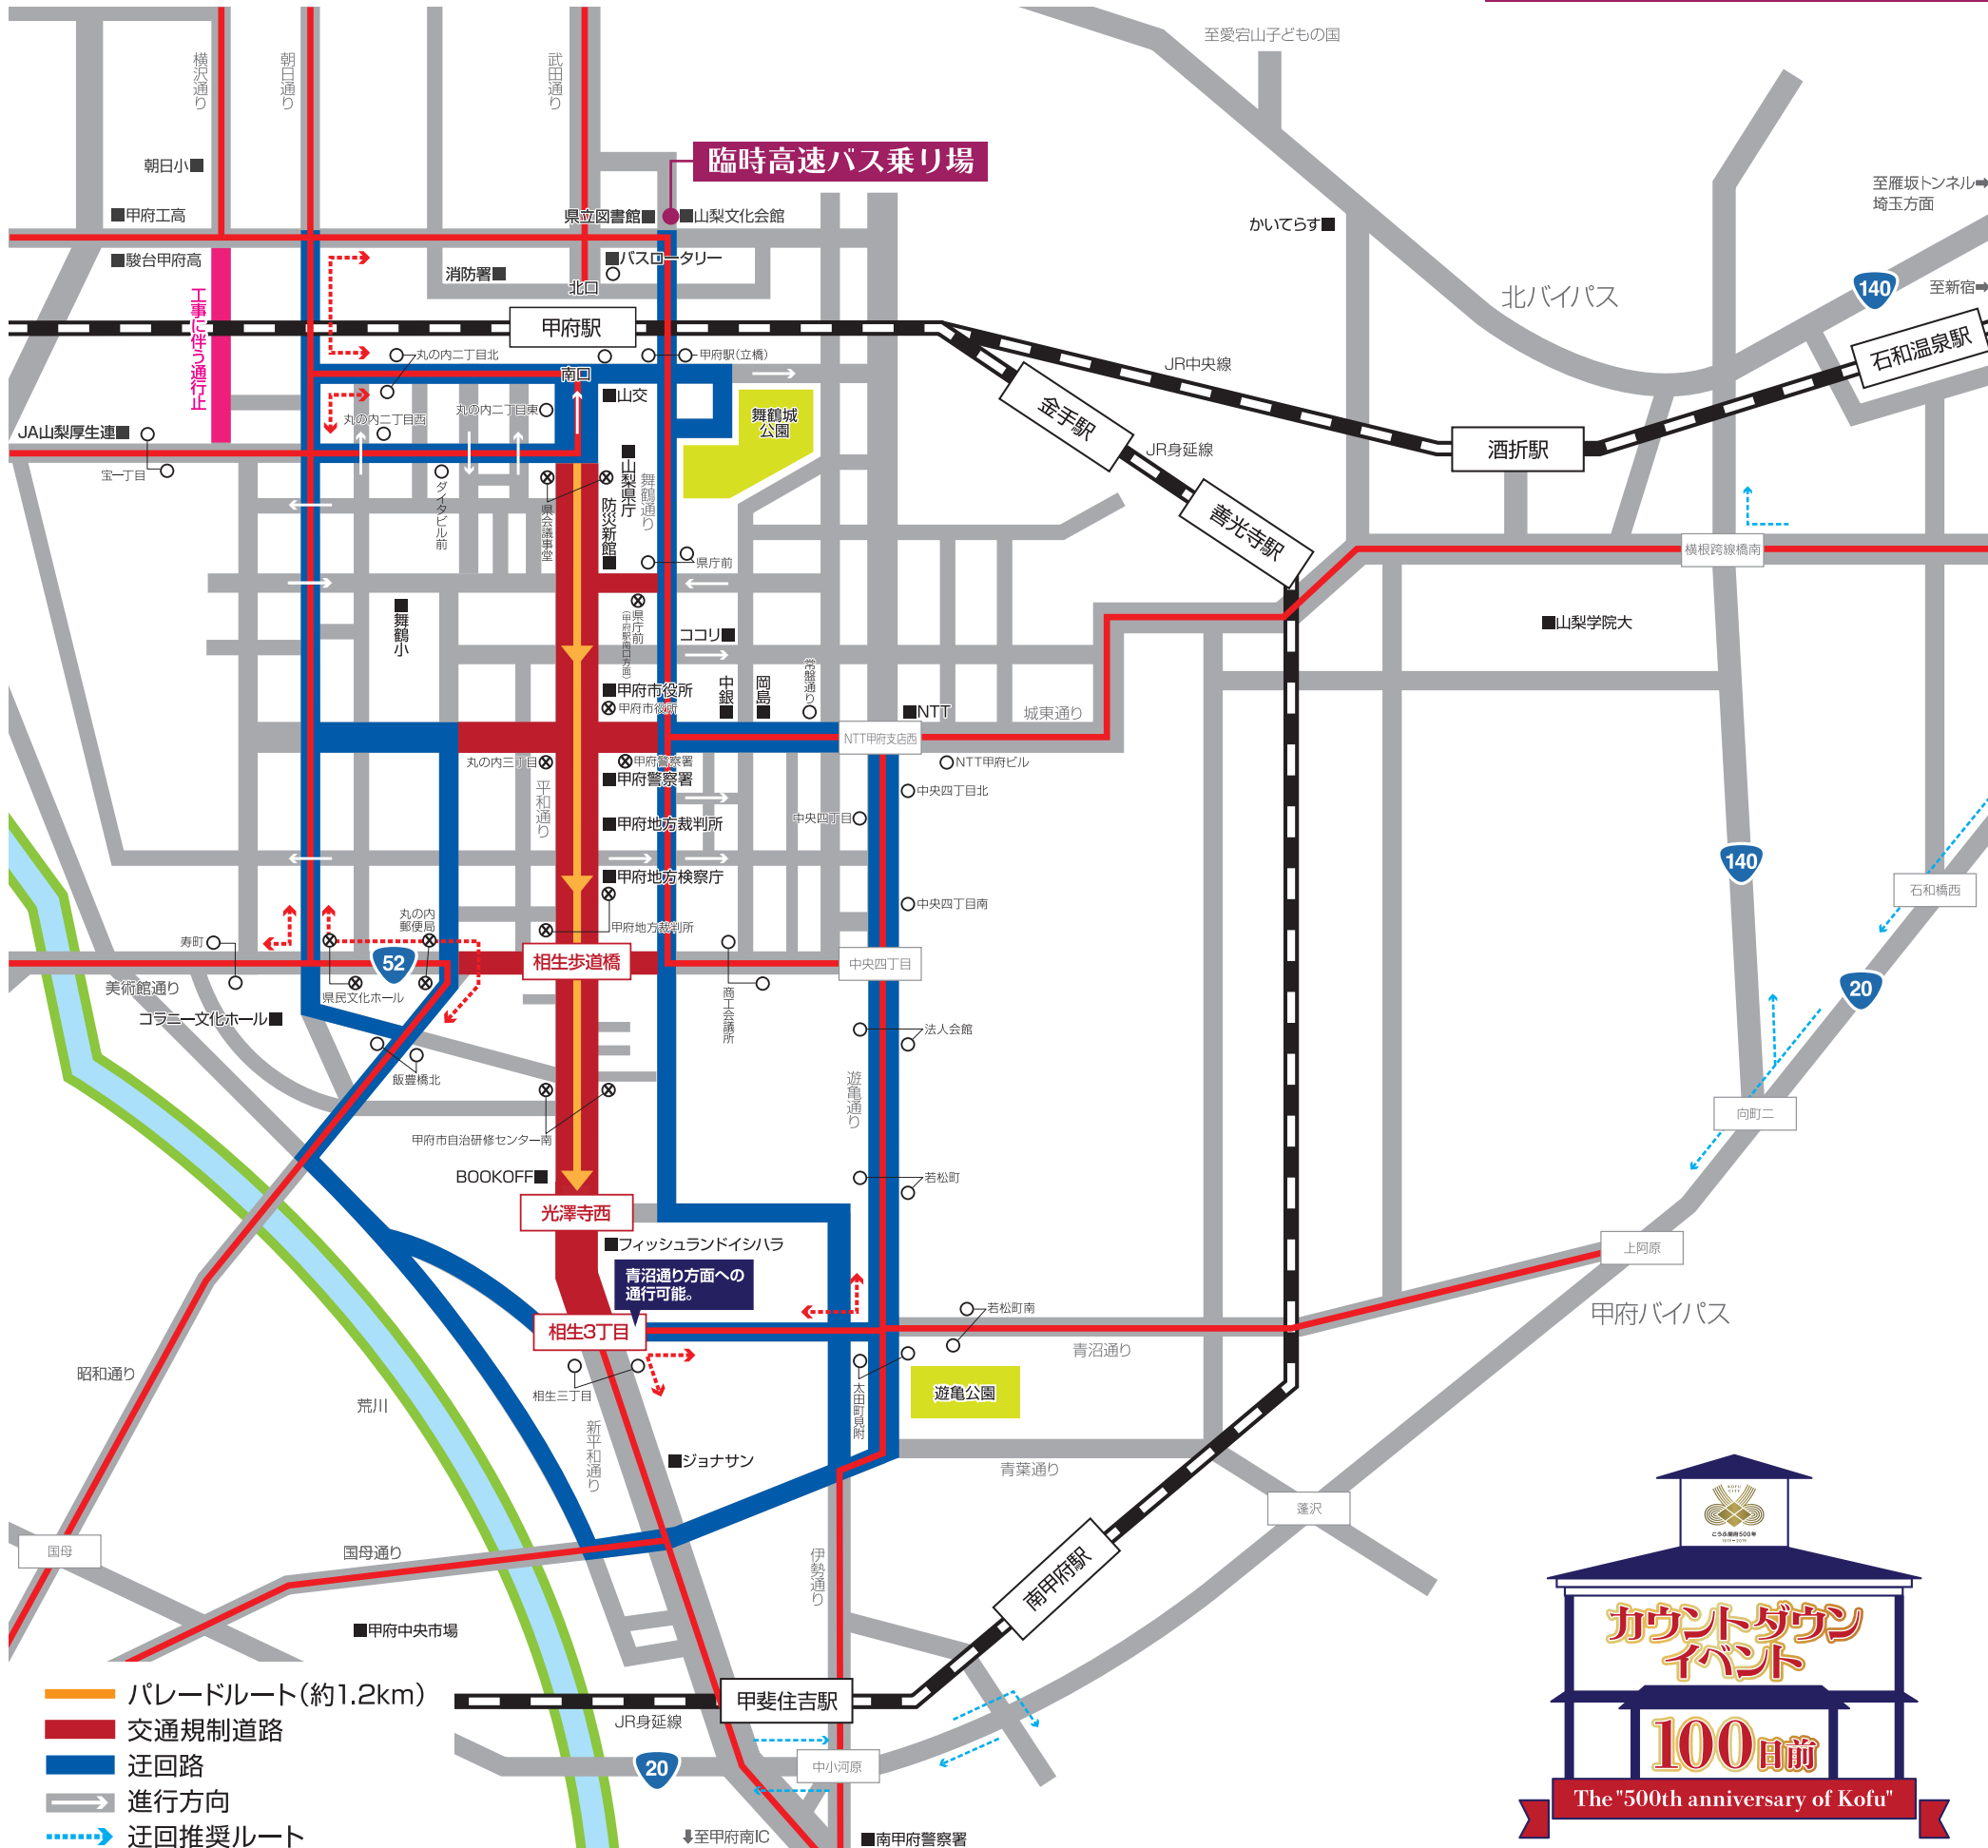

こうふ開府500年記念事業 カウントダウンイベント100日前

平成30年9月23日(日・祝) 午前10時～午後8時

交通規制のご案内

交通規制は9月23日(日・祝)
13:00～17:00です。(雨天決行)
規制時間は前後する可能性があります。ご了承ください。

路線バス

凡例	⊗ 休止のバス停	○ 既設のバス停
	— 規制時間中のバス運行経路	→ 迂回する路線の進行方向

山梨交通

甲府駅バスターミナル(南口・北口)は通常通り乗降が出来ます。

◎**休止となるバス停**
県会議事堂/甲府市役所/丸の内三丁目/甲府地方裁判所
甲府市自治研修センター南/甲府警察署
県庁前(甲府駅南口方面)/丸の内郵便局/県民文化ホール

上記バス停は、9月23日(日)13時00分～17時00分の間休止となります。甲府駅バスターミナルもしくは休止バス停以外からのご利用をお願いいたします。※規制時間中は、周辺の道路混雑が予想されます。路線バスの遅延も予想されますので、予めご了承ください。

富士急行

◎**休止となるバス停**
甲府駅南口/県会議事堂/甲府市役所/甲府警察署

上記バス停は、9月23日(日)13時00分～17時00分の間休止となります。甲府駅北口バスターミナルもしくは休止バス停以外からのご利用をお願い致します。※規制時間中は、周辺の道路混雑が予想されます。路線バスの遅延も予想されますので、予めご了承ください。

高速バス

◎**新宿行 13:15** 新宿線・成田空港線・羽田空港線・横浜線は甲府駅北口 山梨文化会館西側臨時乗降場での乗降扱いとなります。※乗降場所は左地図参照。

※ご予約・乗車券の販売は、通常通り甲府駅南口バスセンターにて取り扱っております。当日、臨時バス停より発車する便をご利用のお客様は、お時間に余裕をもって乗車券を購入し臨時バス停への移動をお願いいたします。

お願い

- 甲府市内の道路は、「こうふ開府500年カウントダウンイベント100日前」のため、大変混雑します。東京・長野方面に向かう方は甲府バイパス及び北バイパスをご利用ください。
- 渋滞が予想される道路は出来る限りお避けください。
- なるべく公共交通機関を利用してお越しください。
- 小型無人機(ドローン等)の、会場及びその周辺での持込み・飛行等は禁止させていただきます。
- 平和通り接続道路の交通規制はパレード関係車両・沿道家屋関係車両を除きます。
- 交通規制に伴い、一部の一方通行・指定方向外進行禁止を効力停止する箇所がございます。