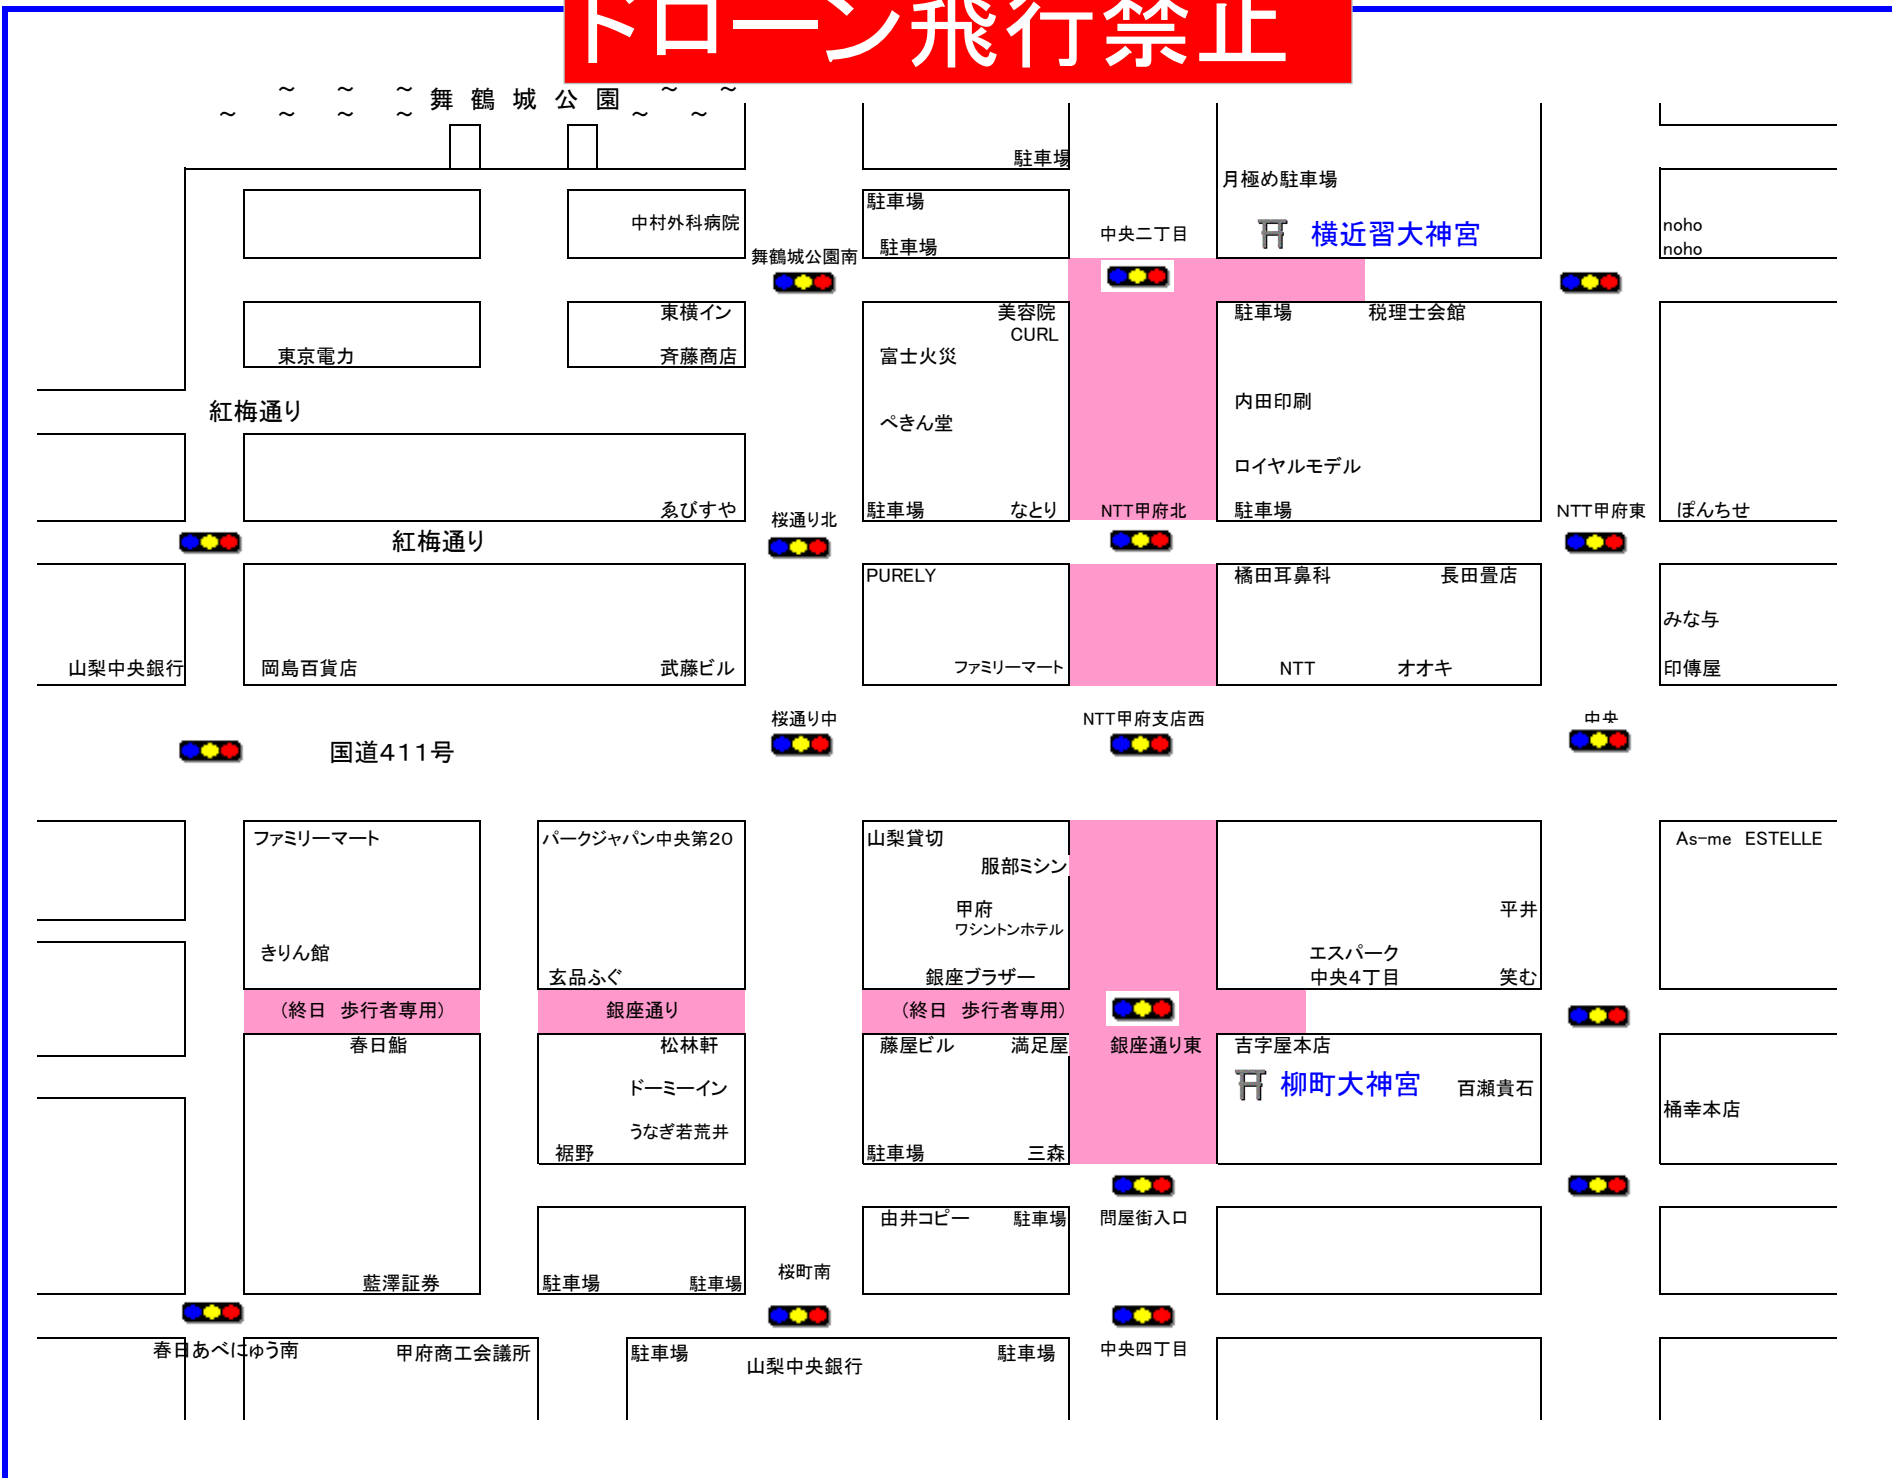

2019年甲府大神宮節分祭交通規制 2月3日午後3時から同日午後11時まで

ドローン飛行禁止

凡		例	
⌘	神社		既設信号機

**規制区域及びその
周辺道路への駐車
は一切できません**

交通規制の問い合わせ
【甲府警察署】
 055-232-0110

祭典に関する問い合わせ
【柳町大神宮】
 株式会社吉字屋本店
 055-232-3111

【横近習大神宮】
 保坂
 090-8317-0161

規制図の見方

通行禁止区間
 午後3時00分～午後11時00分まで

神社・消防・報道関係車両は除く