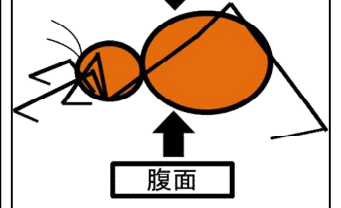

ハイイロゴケグモ

背面

腹面

背面

腹面

腹部が球状
縁取りのある斑紋

赤い砂時計
型の模様

背面

腹面

図はイメージです。個体によって体色等に個体差があります。