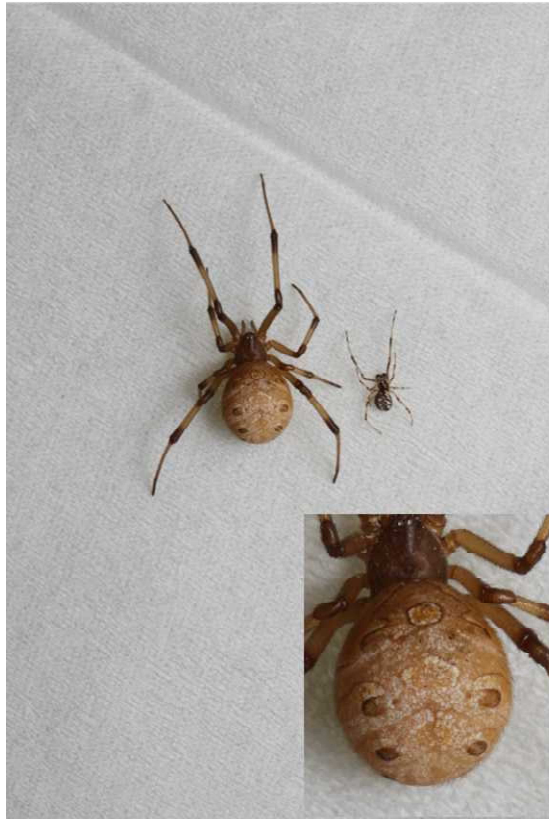

ハイイロゴケグモ

背面

腹面

背面

腹面

腹部が球状
縁取りのある斑紋

赤い砂時計
型の模様

背面

腹面

図はイメージです。個体によって体色等に個体差があります。