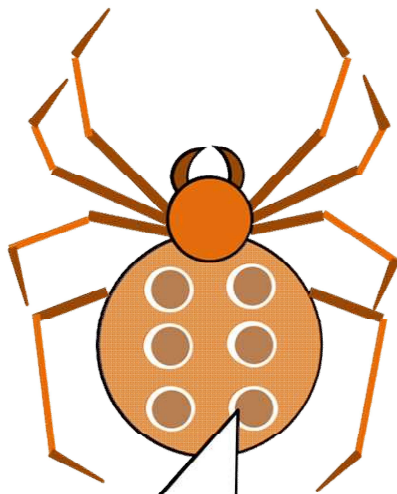

ハイイロゴケグモ

背面

腹面

背面

腹面

腹部が球状
縁取りのある斑紋

赤い砂時計
型の模様

背面

腹面

図はイメージです。個体によって体色等に個体差があります。