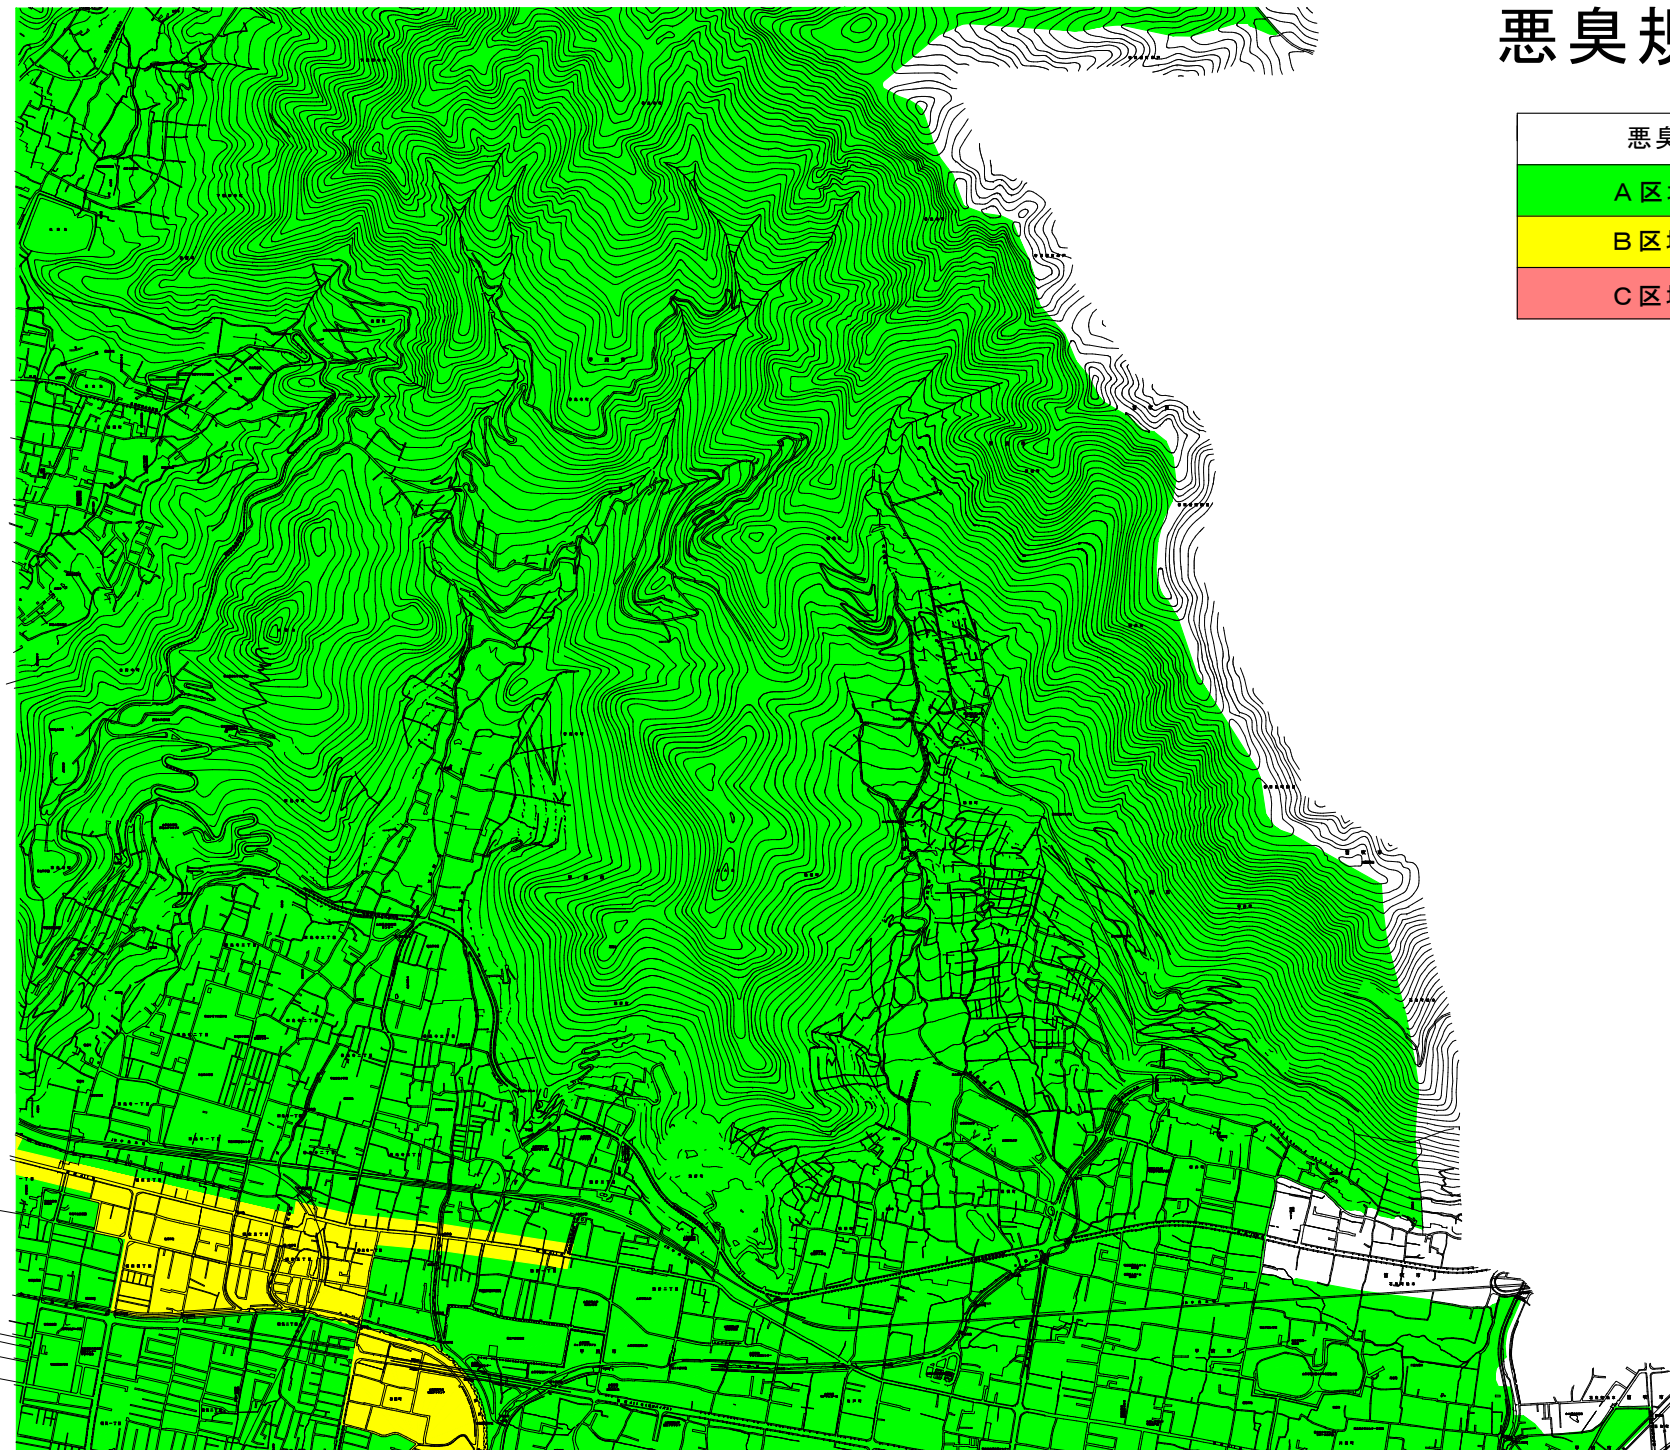

悪臭規制地域図

悪臭規制区域種別	
A 区域	緑色
B 区域	黄色
C 区域	赤色