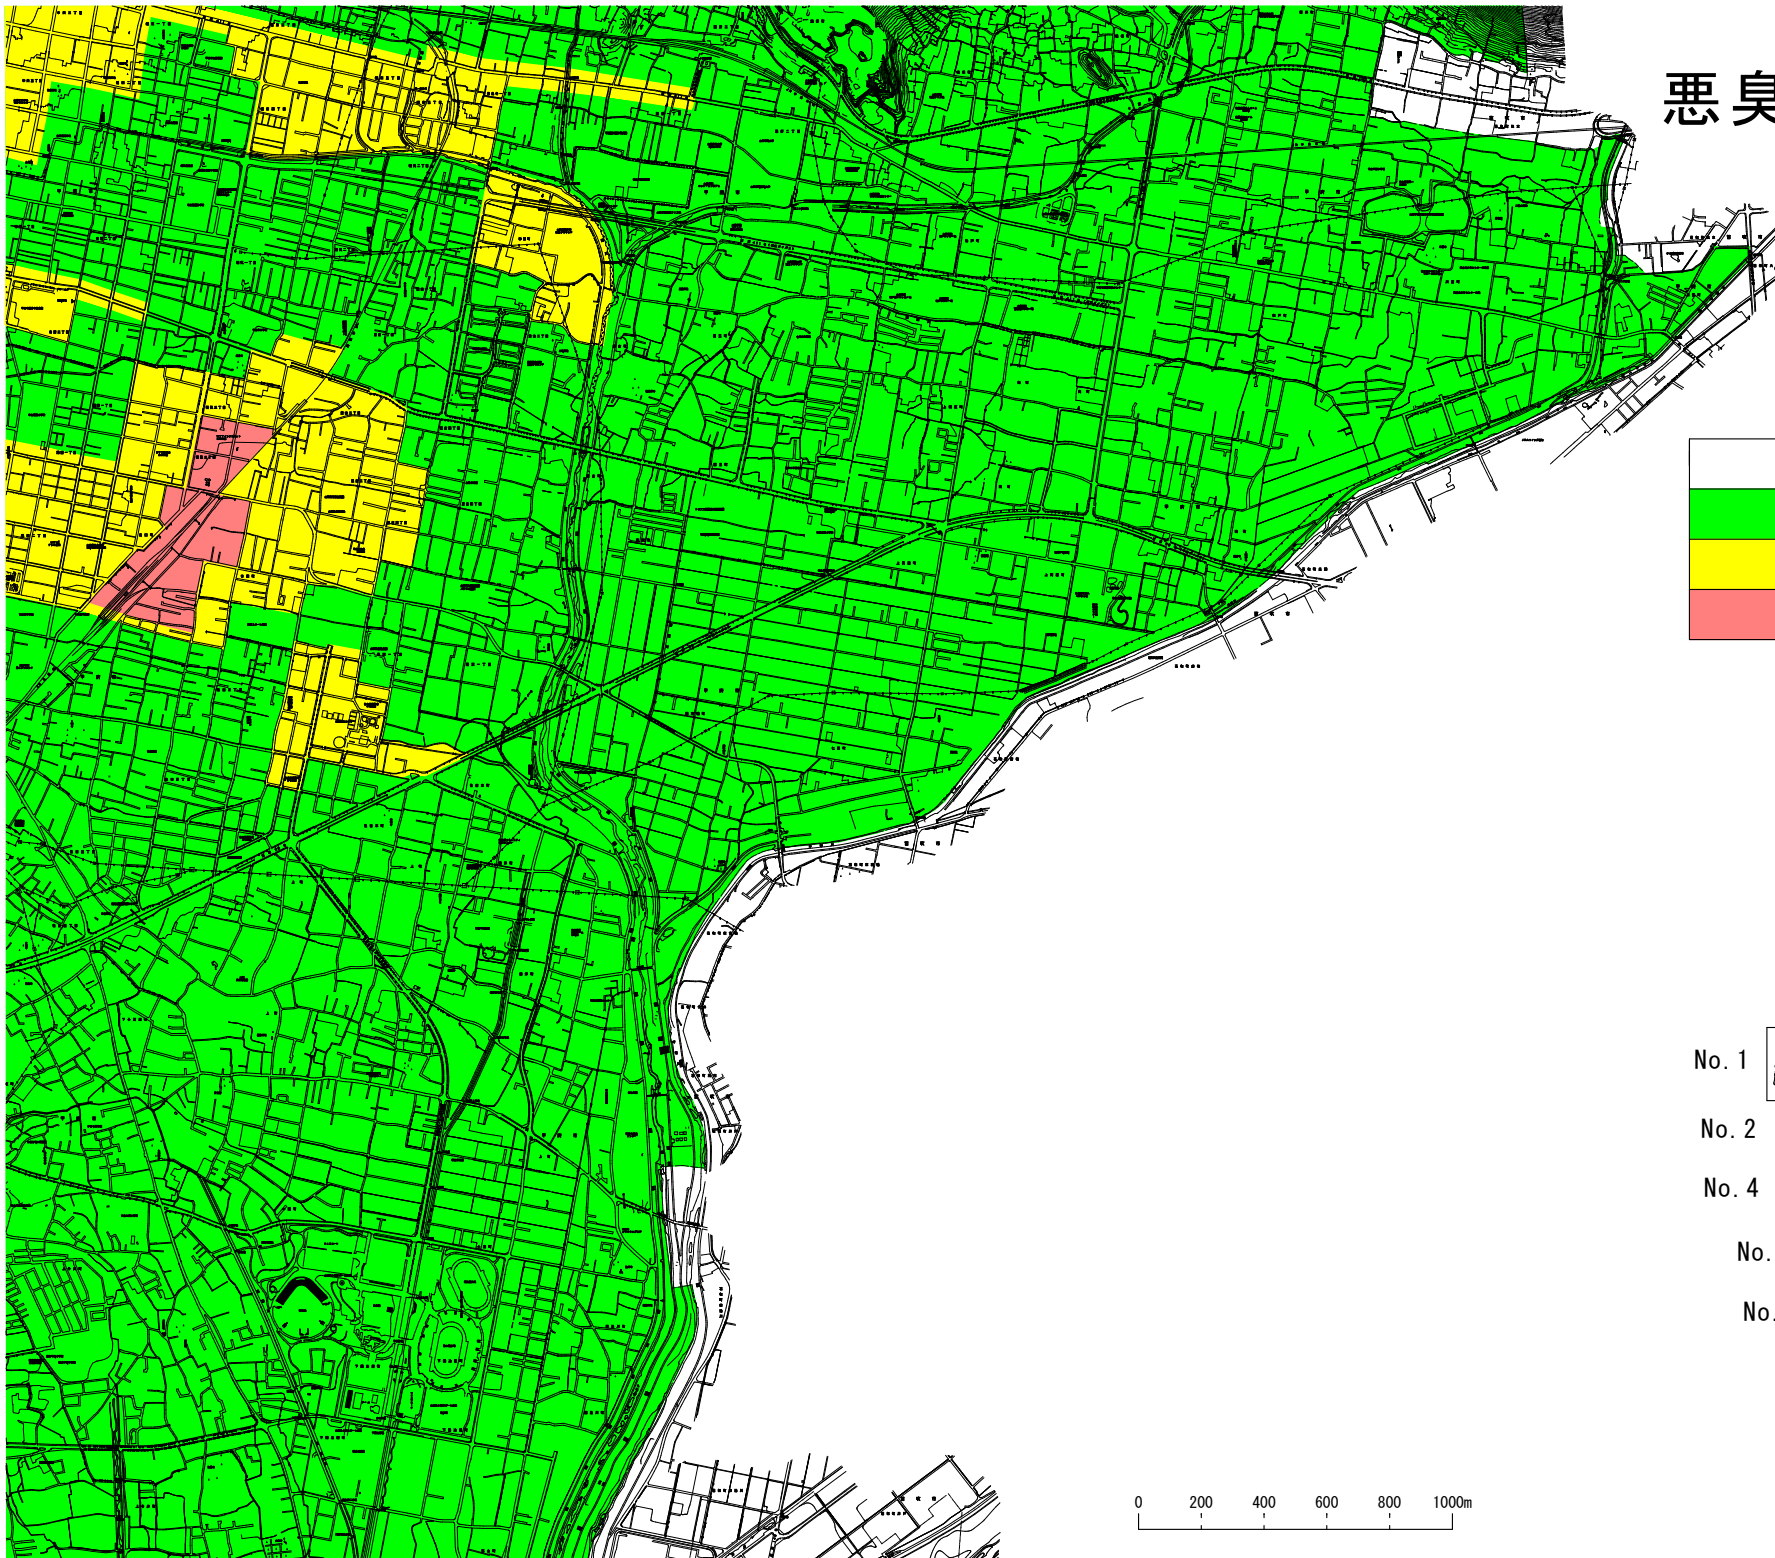

# 悪臭規制地域図

悪臭規制区域種別	
A 区域	緑色
B 区域	黄色
C 区域	赤色