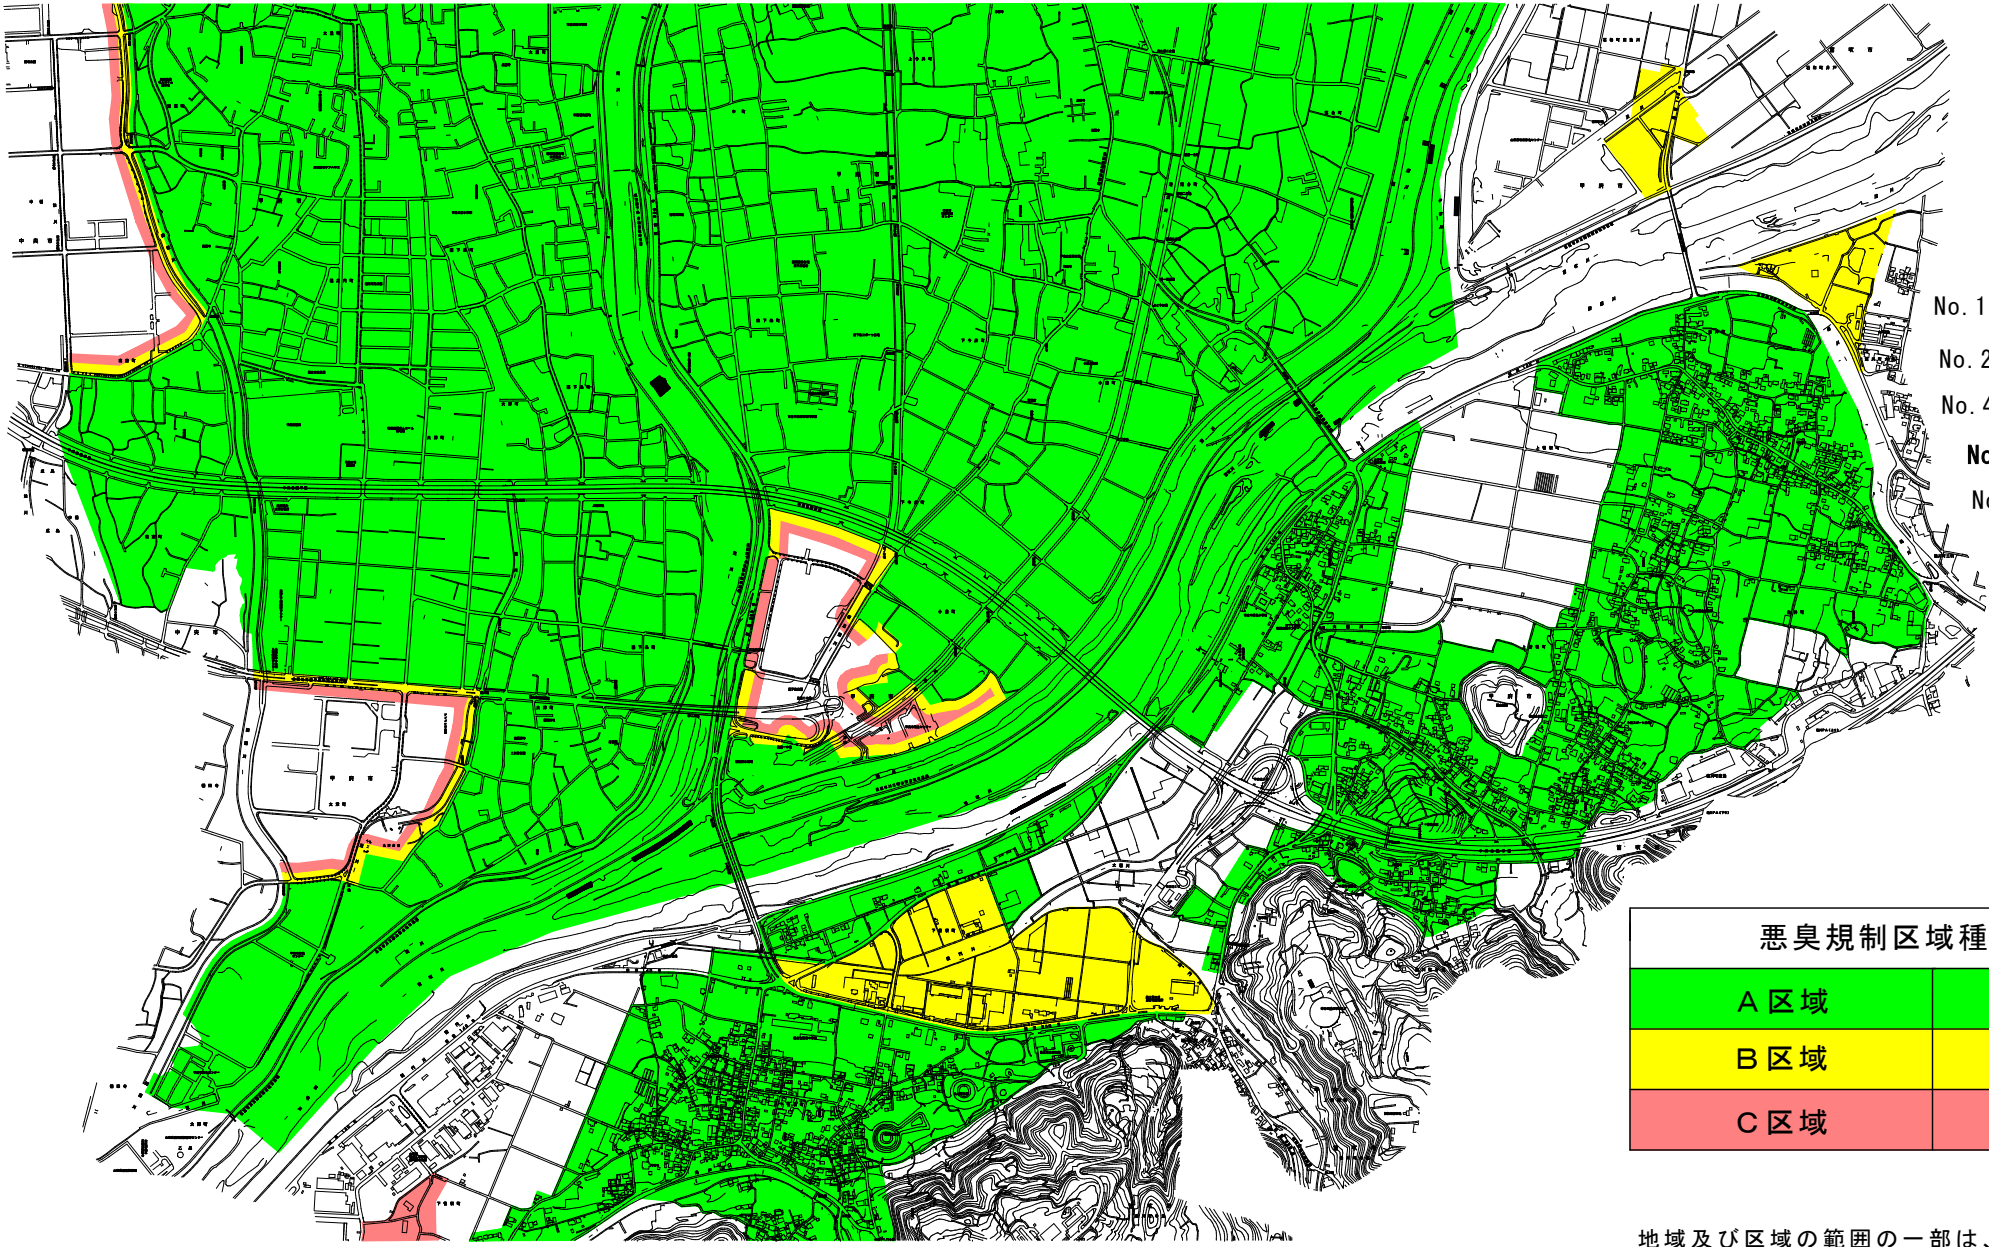

悪臭規制地域図

悪臭規制区域種別	
A 区域	緑色
B 区域	黄色
C 区域	赤色

地域及び区域の範囲の一部は、都市計画法の用途地域に基づくものである。
 なお、工業団地等周辺の帯状の区域は、緩衝区域であって、その幅は30メートルである。