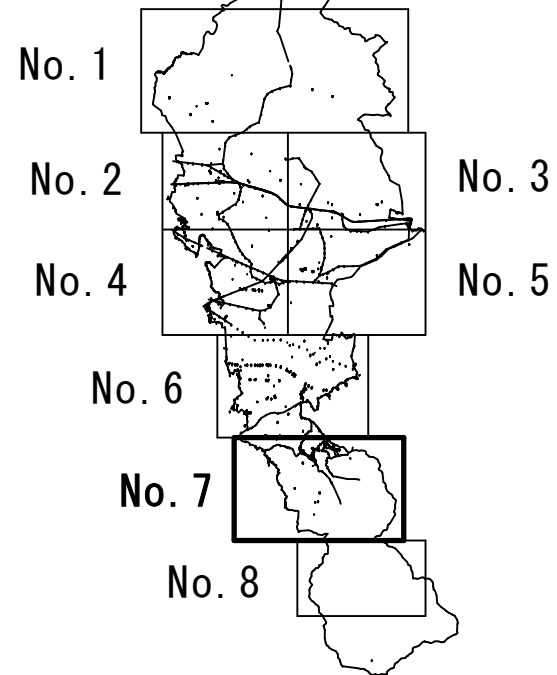

悪臭規制地域図

悪臭規制区域種別	
A 区域	緑色
B 区域	黄色
C 区域	赤色

0 200 400 600 800 1000m