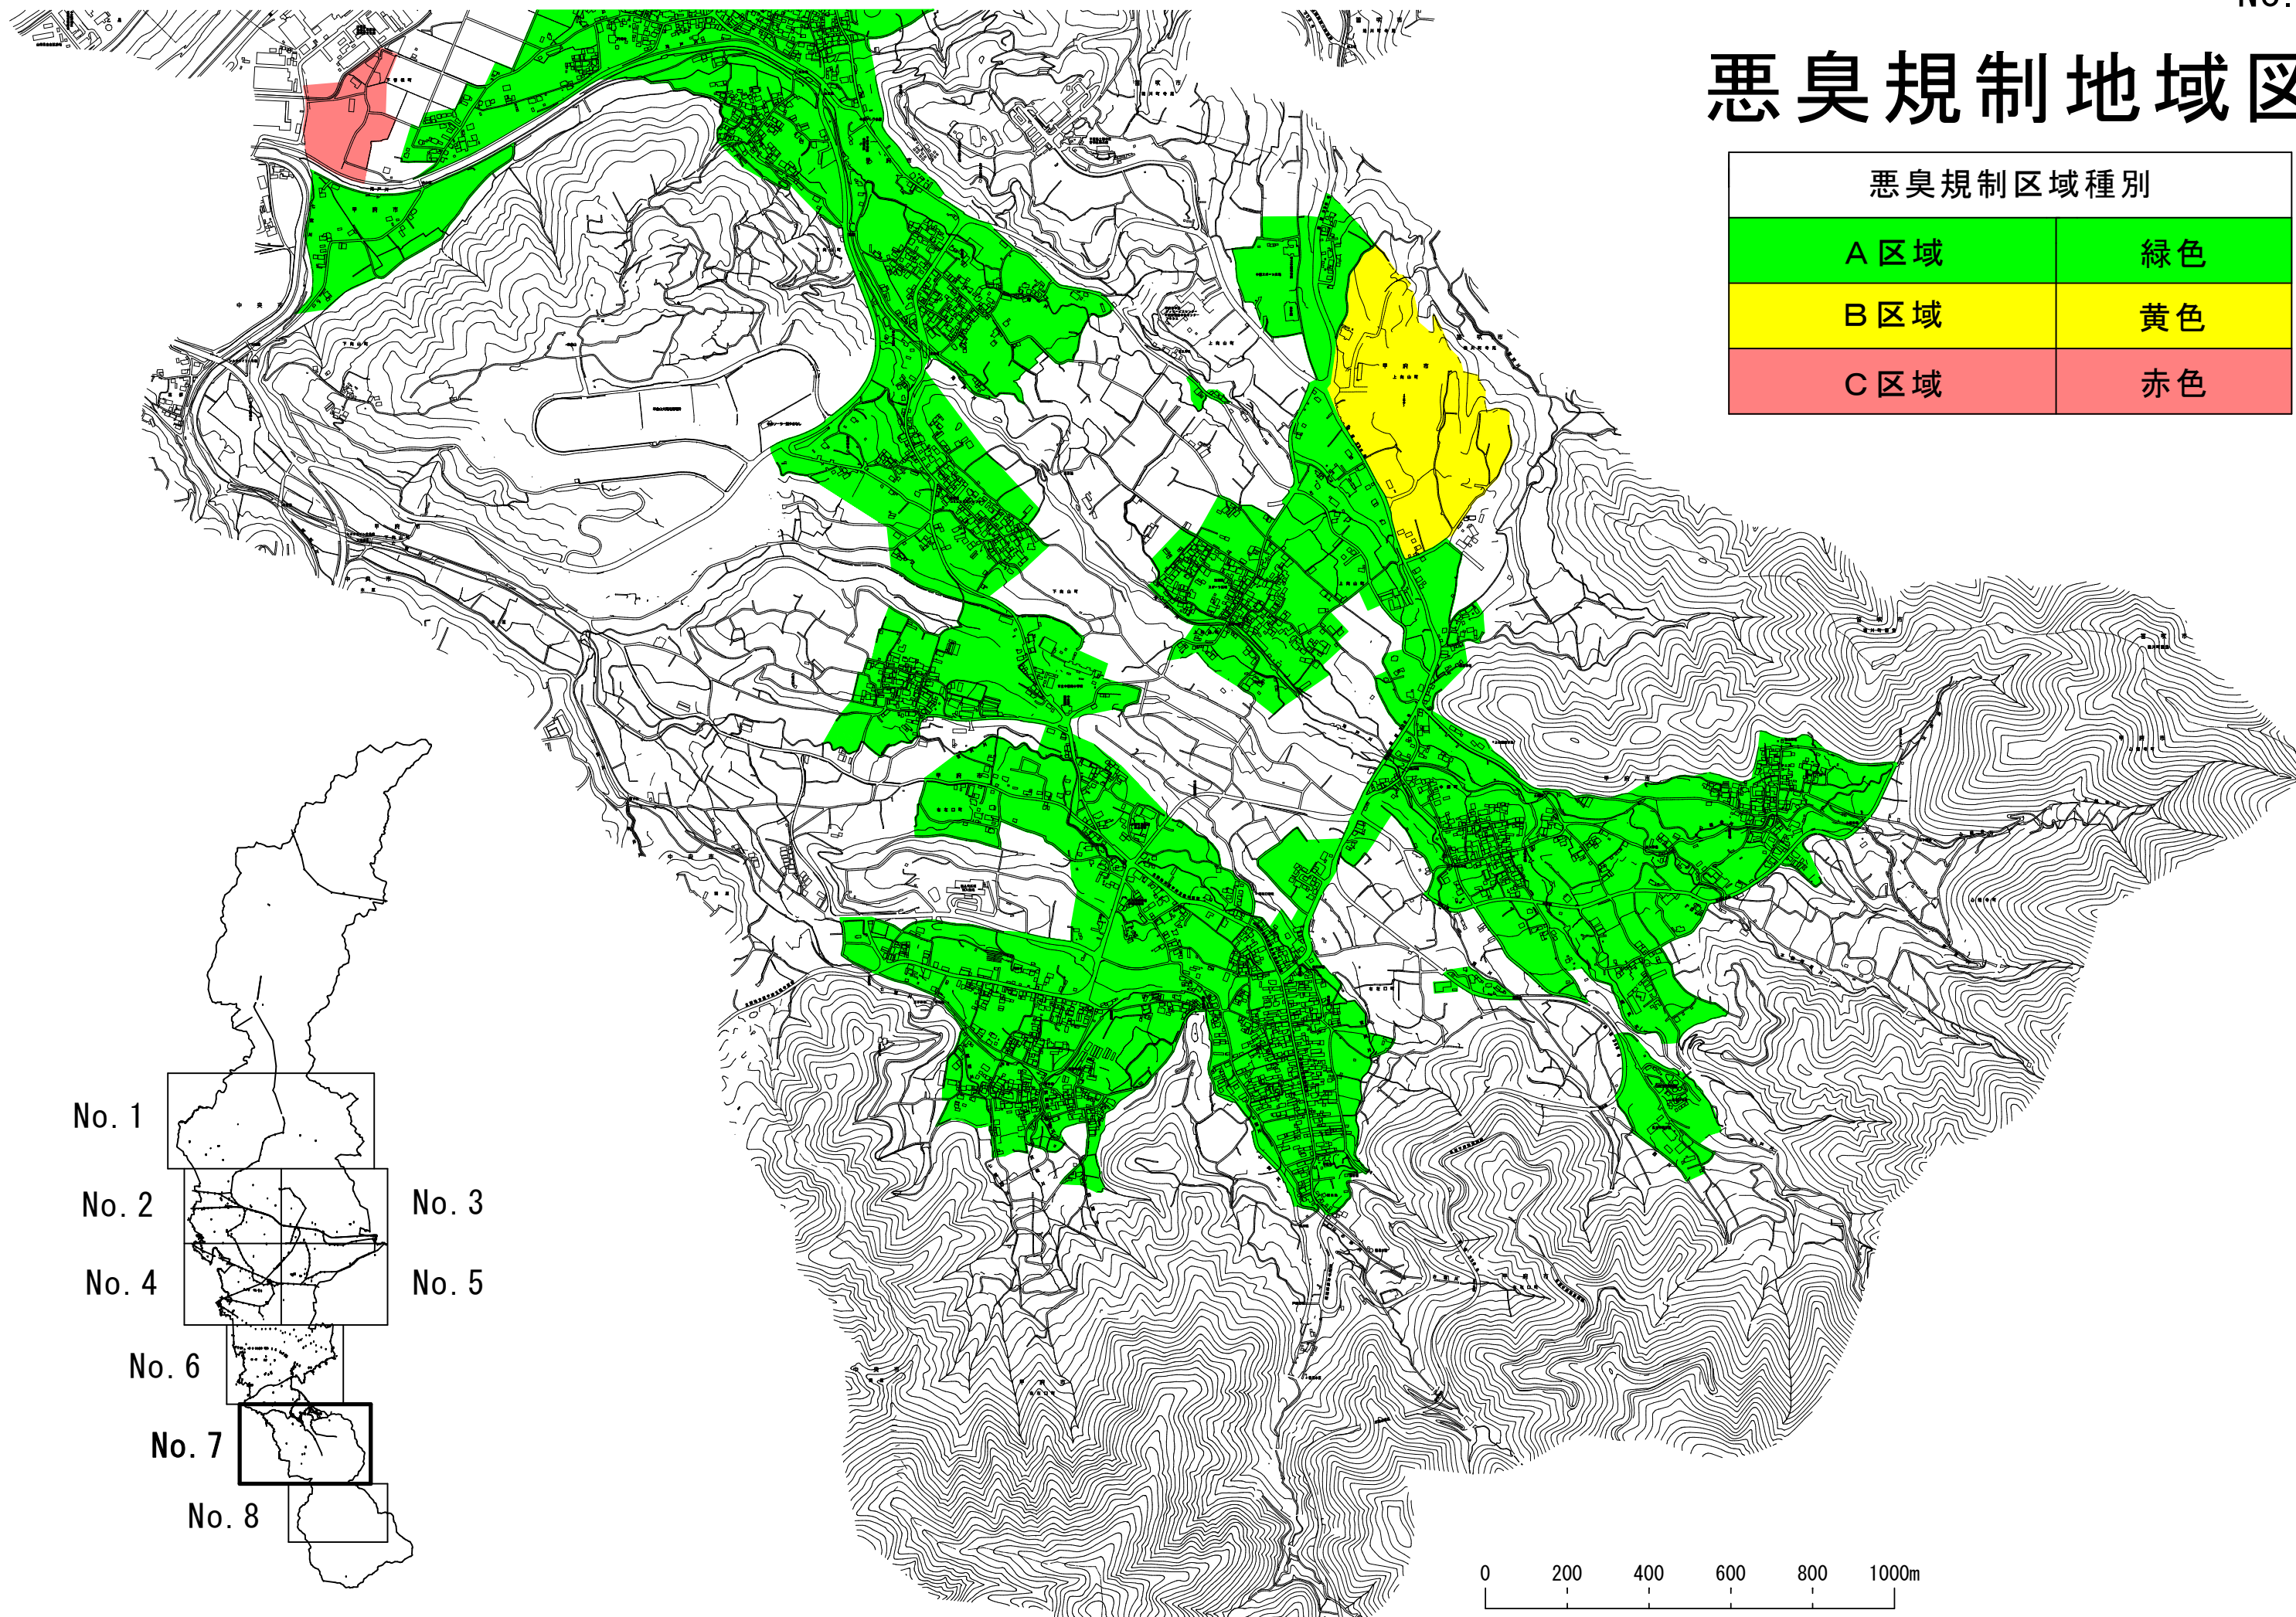

悪臭規制地域図

悪臭規制区域種別	
A 区域	緑色
B 区域	黄色
C 区域	赤色

0 200 400 600 800 1000m