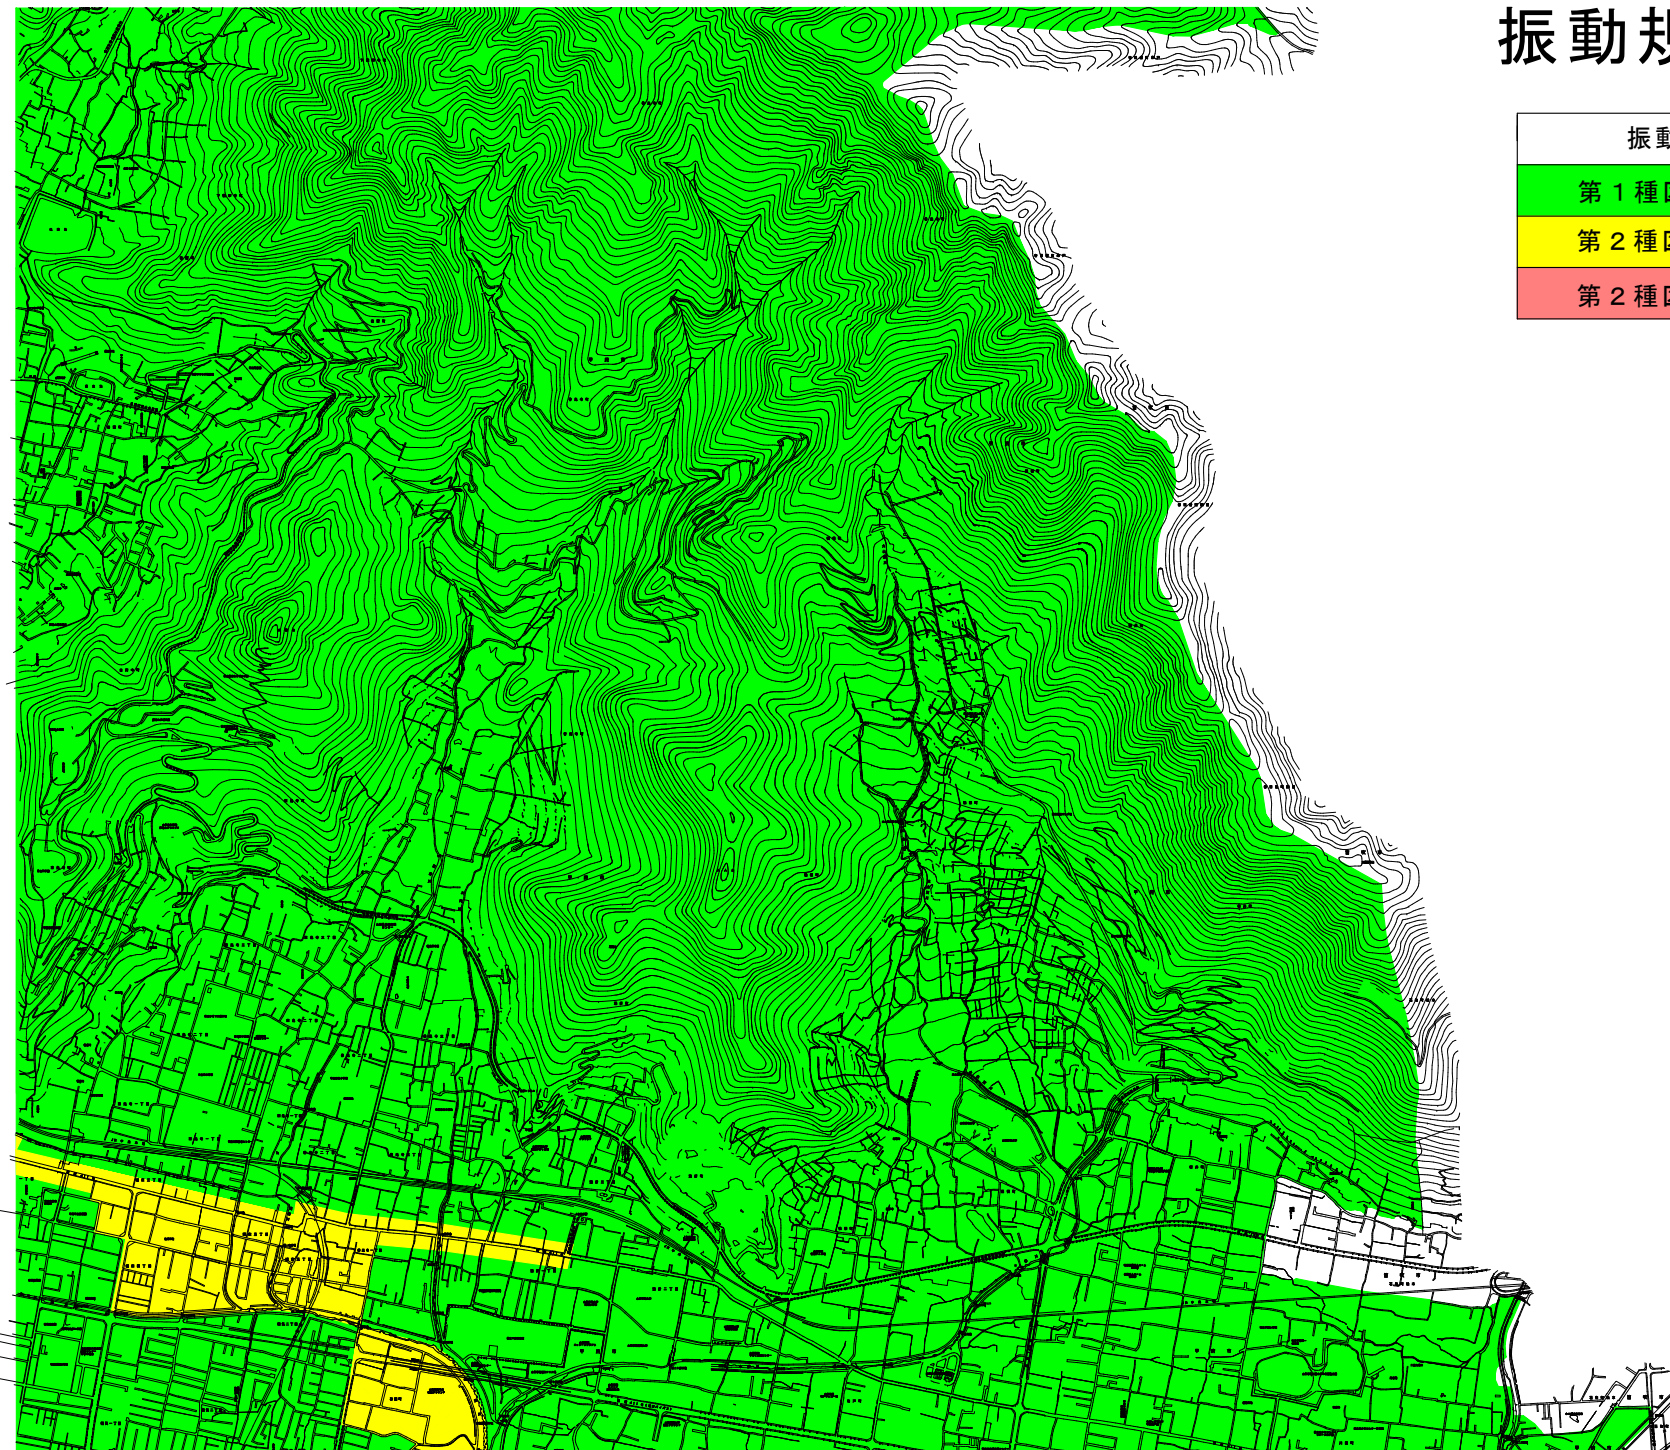

# 振動規制地域図

振動規制区域種別	
第1種区域	緑色
第2種区域	黄色
第2種区域	赤色