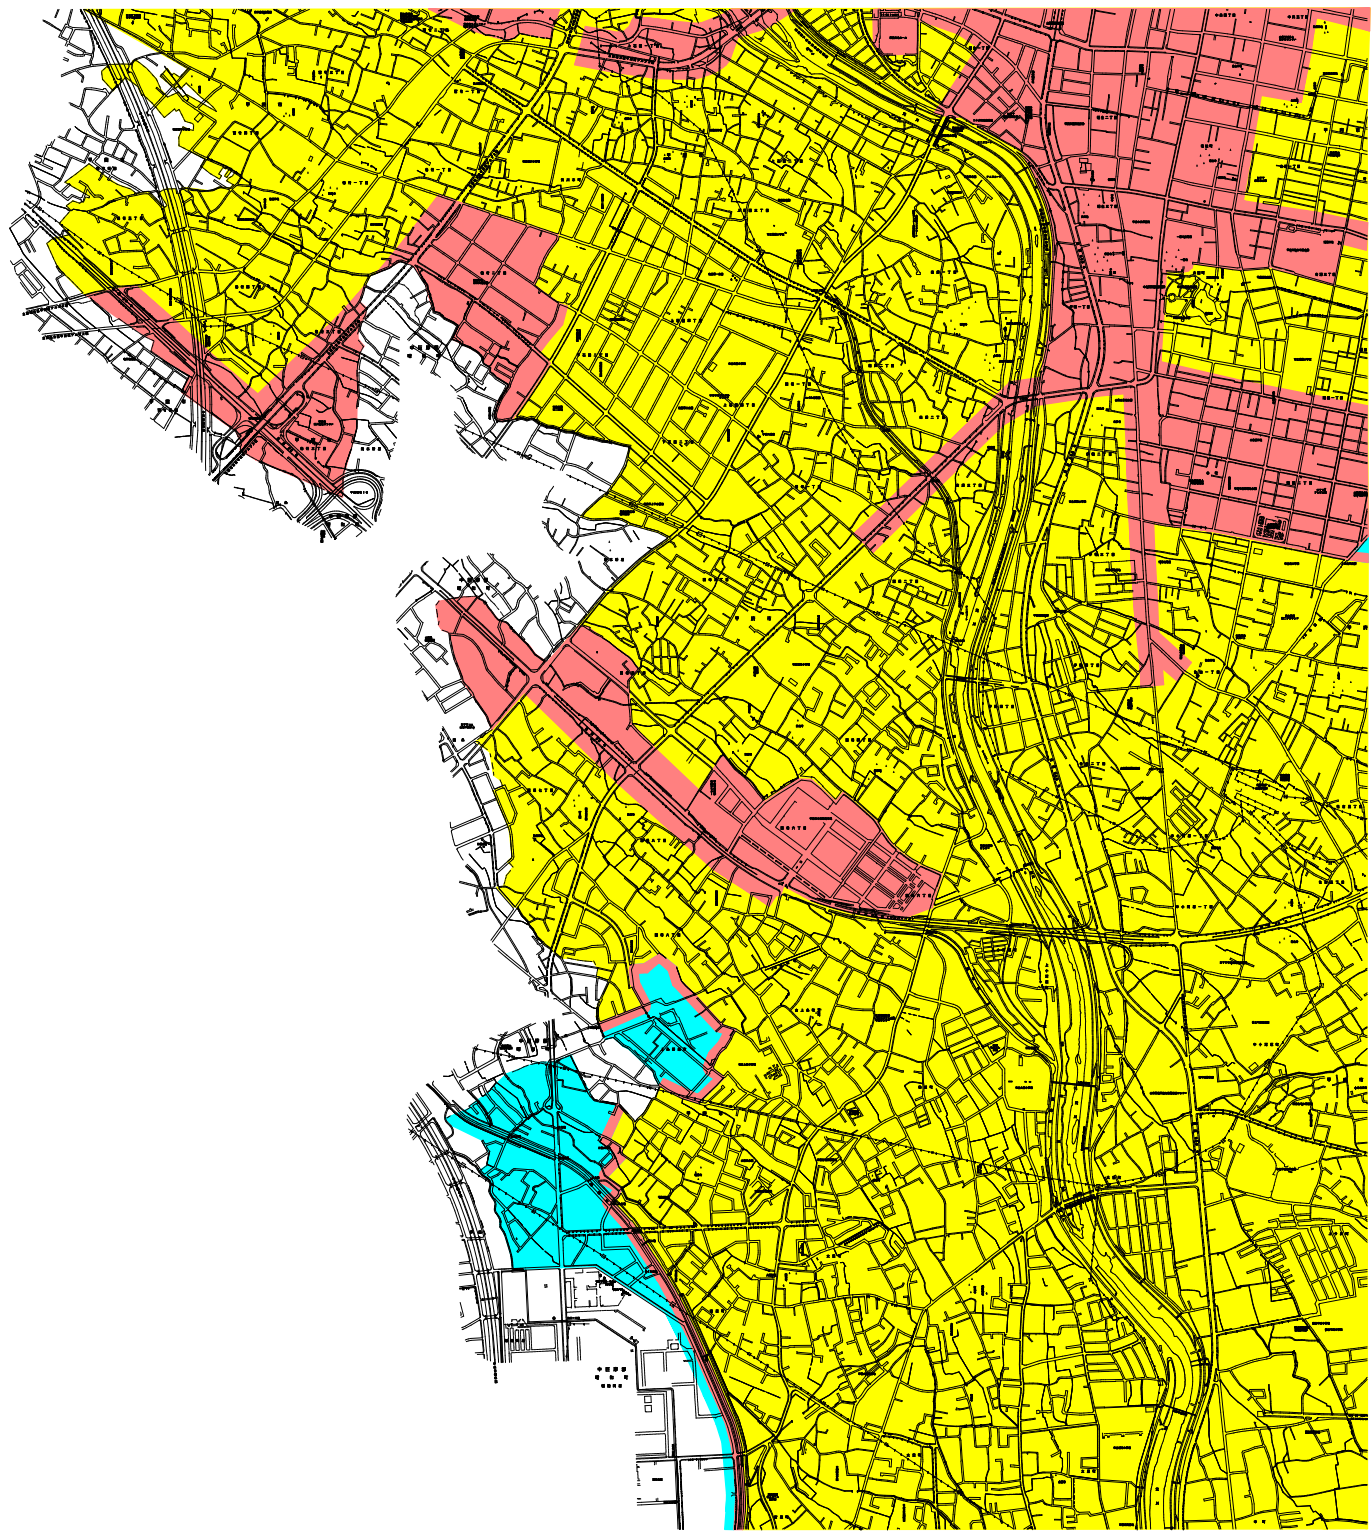

# 騒音規制地域図

騒音規制区域種別	
第1種区域	緑色
第2種区域	黄色
第3種区域	赤色
第4種区域	青色

地域及び区域の範囲の一部は、都市計画法の用途地域に基づくものである。  
 なお、工業団地等周辺の帯状の区域は、緩衝区域であって、その幅は30メートルである。