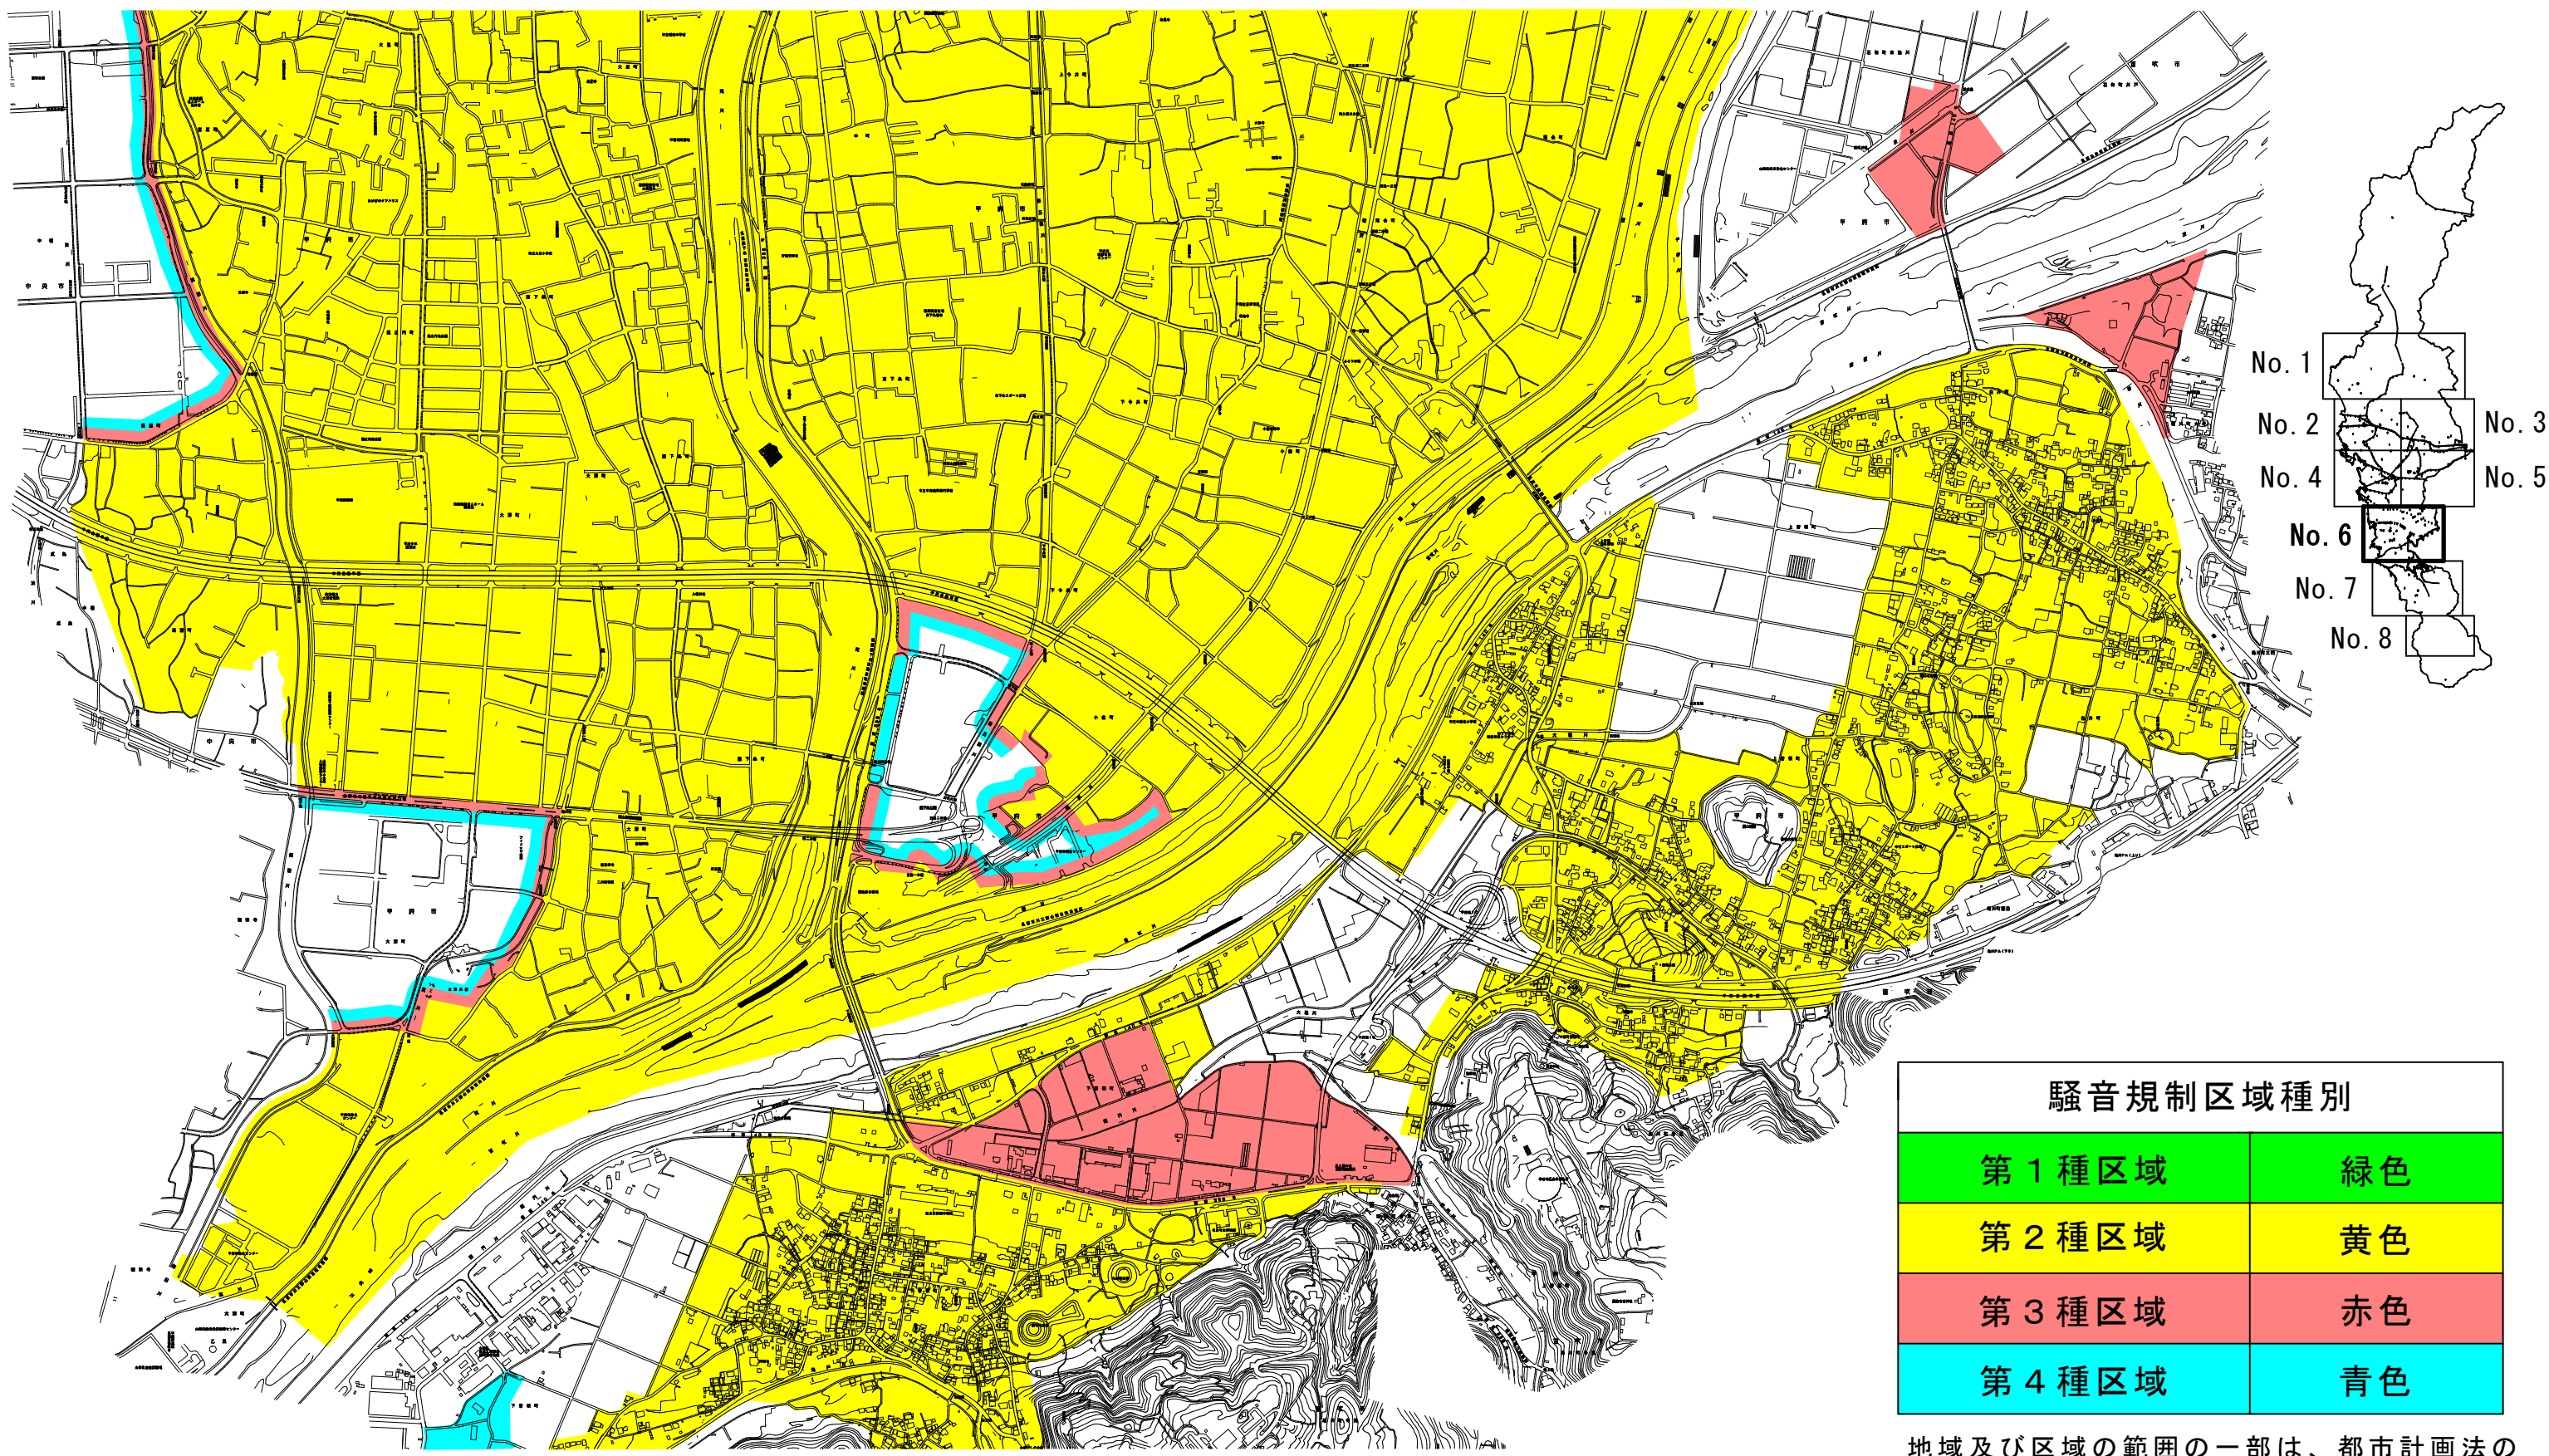

騒音規制地域図

騒音規制区域種別	
第1種区域	緑色
第2種区域	黄色
第3種区域	赤色
第4種区域	青色

地域及び区域の範囲の一部は、都市計画法の用途地域に基づくものである。
 なお、工業団地等周辺の帯状の区域は、緩衝区域であって、その幅は30メートルである。