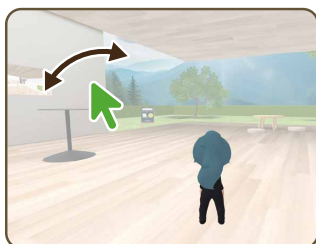

甲府市メタバース

操作のご案内

甲府市メタバースは、事前登録なし・アプリなしで散策できるメタバース空間です。
リンクをクリックするだけで、だれでも気軽にアクセスできます。
パソコン、スマートフォン、タブレットなど、あらゆる端末で簡単に操作ができます。
ぜひ、安心してお気軽に立ち寄ってみてくださいね。

PCの操作方法

移動

視点切り替え

画面をクリックして
向きたい方向にドラッグ

スマートフォンの操作方法

移動

画面左下に表示される
コントロールスティックを操作

視点切り替え

画面のスイープ
※横向きでも操作可能です

推奨環境・対応デバイス

PC・スマートフォン

	Microsoft Edge	Google Chrome	Firefox	Safari
Windows 10	○	◎	◎	—
Macintosh OS X 10.11 以降	×	○	◎	◎
Android	×	○	◎	—
iPhone / iPad	—	◎	×	○