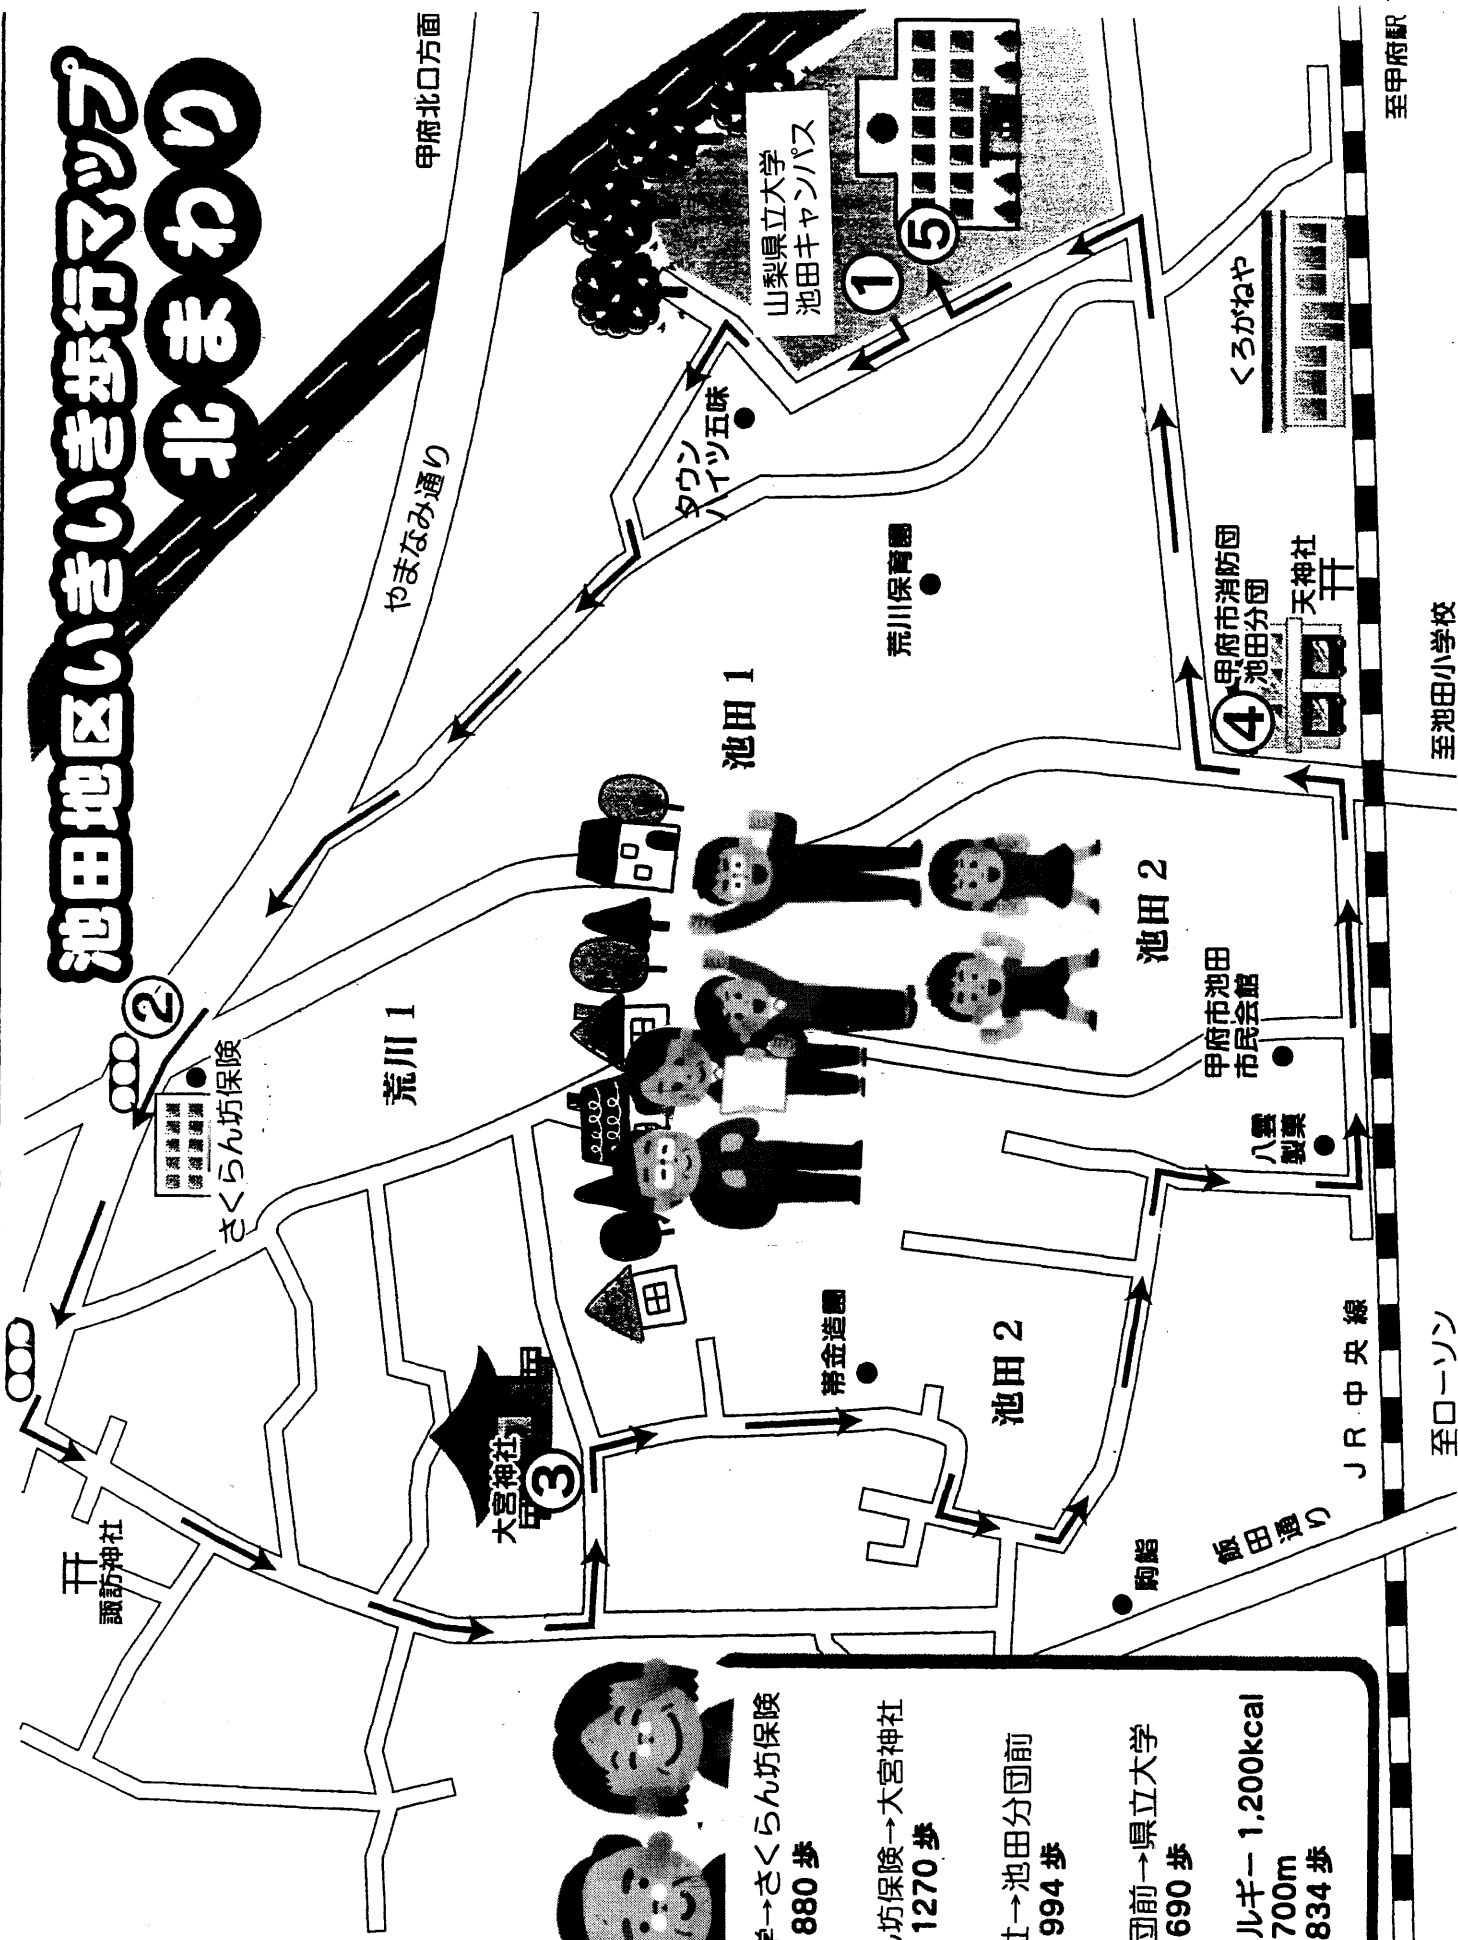

池田地区いきいき歩行マップ

北まわり

至数周

- ①→② 県立大学→さくらん坊保険
600m 880歩
 - ②→③ さくらん坊保険→大宮神社
900m 1270歩
 - ③→④ 大宮神社→池田分団前
700m 994歩
 - ④→⑤ 池田分団前→県立大学
500m 690歩
- 消費エネルギー - 1,200kcal
●距離 2,700m
●歩数 3,834歩

至竜王駅