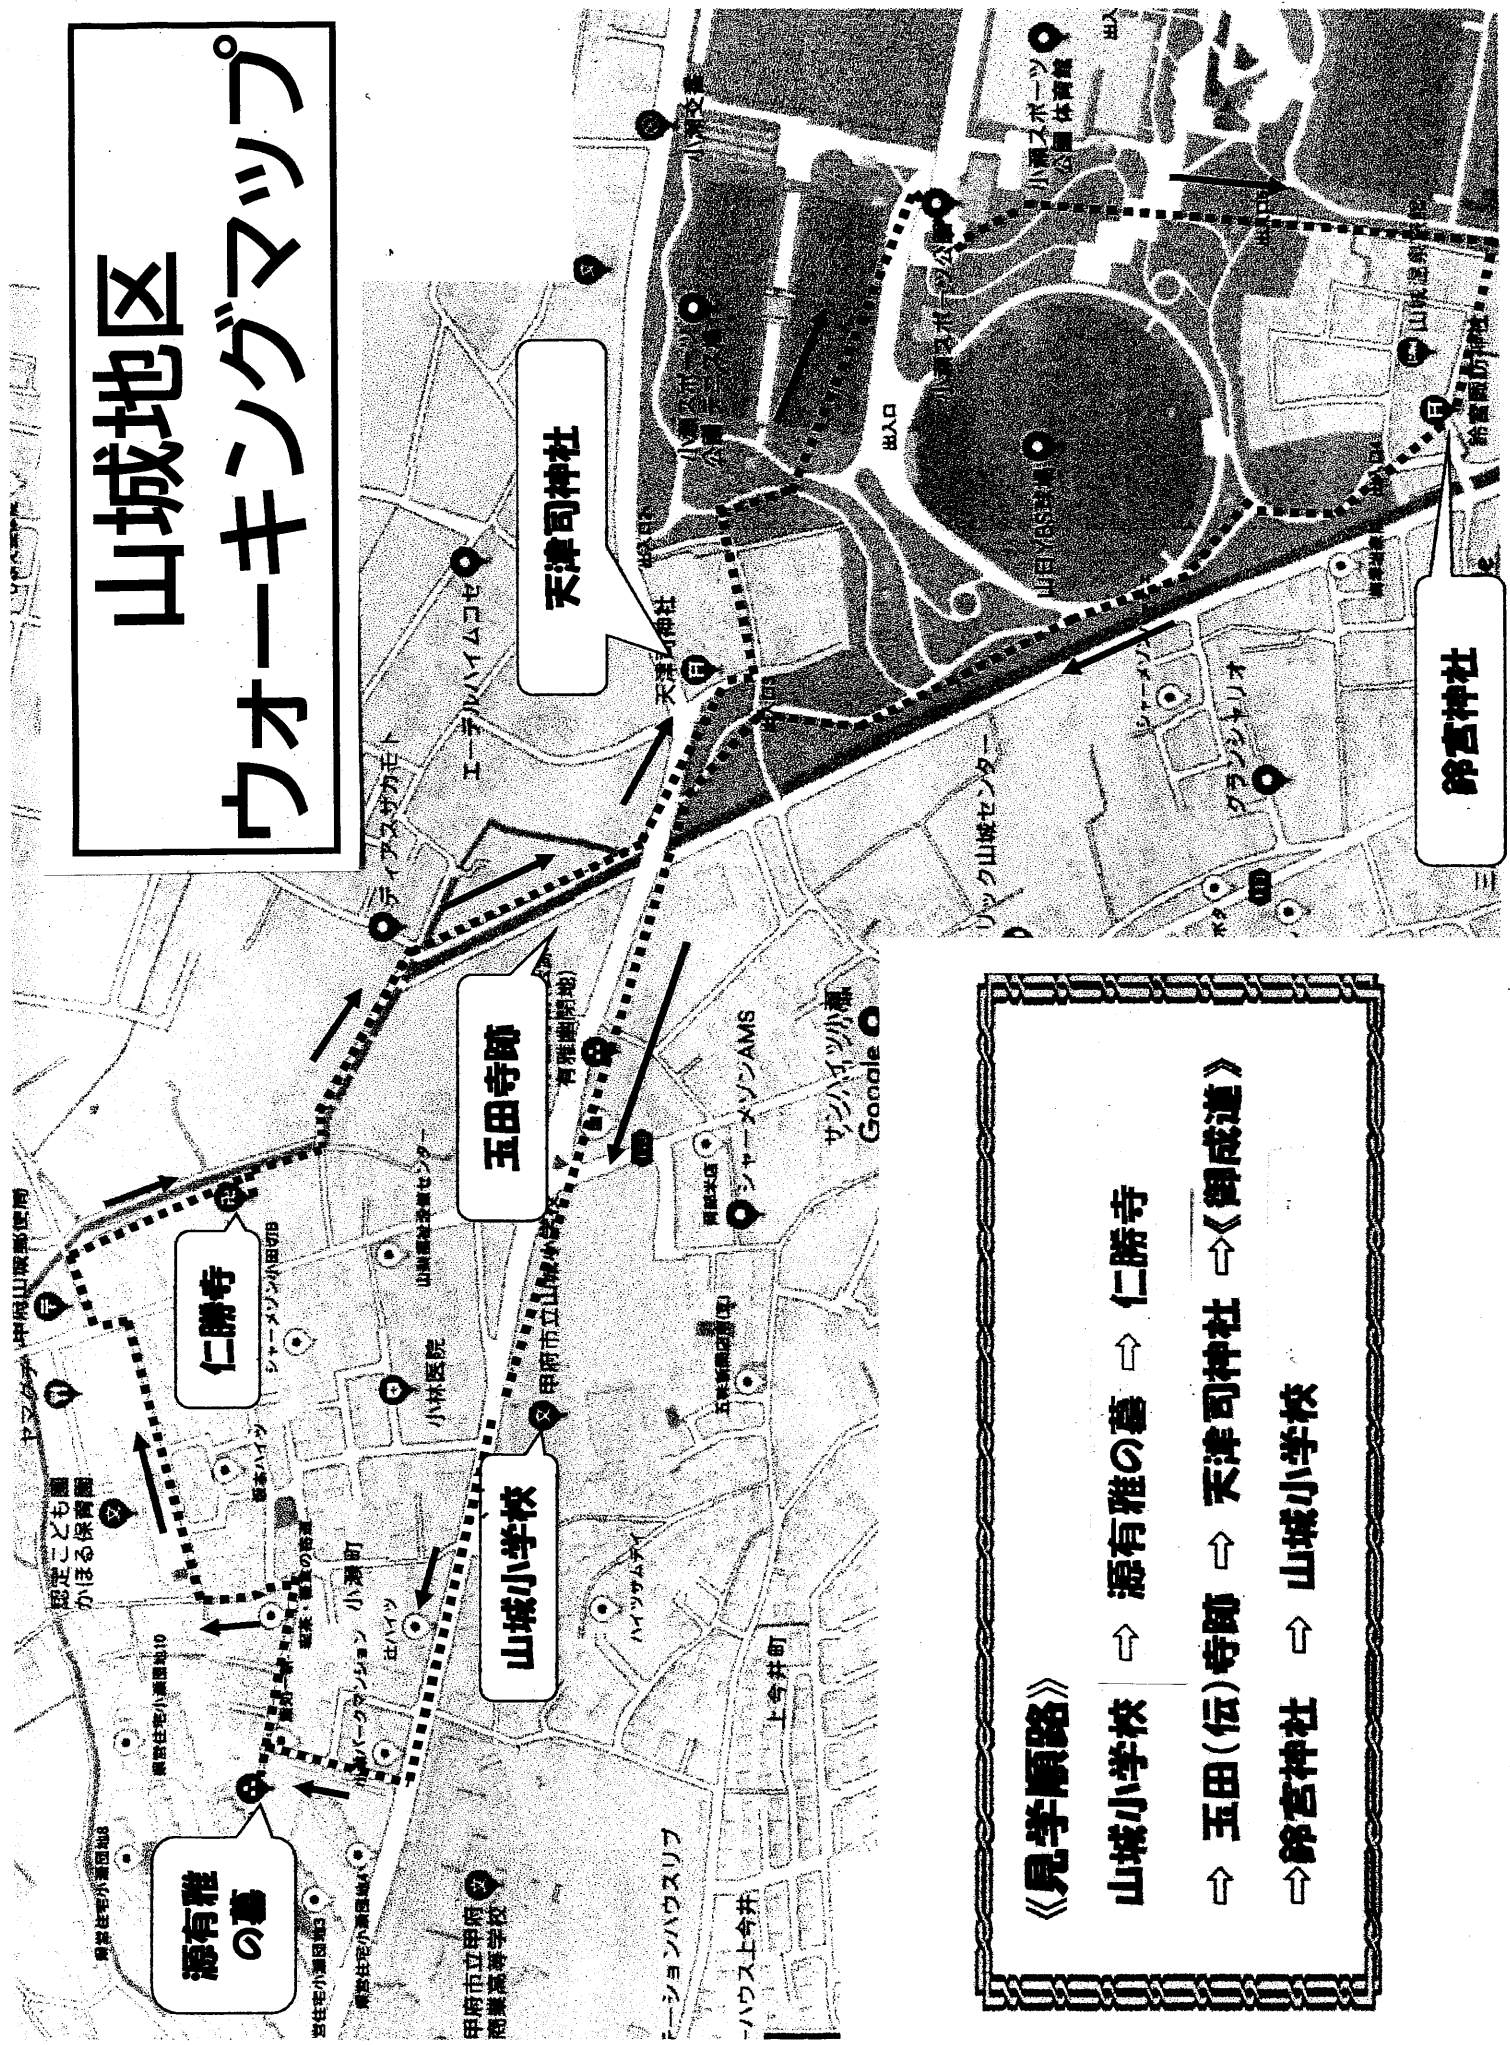

山城地区 ウォーキングマップ

《見学順路》

山城小学校 ⇨ 源有雅の墓 ⇨ 仁勝寺
⇨ 五田(伝)寺跡 ⇨ 天津司神社 ⇨ 《御成道》
⇨ 錦宮神社 ⇨ 山城小学校