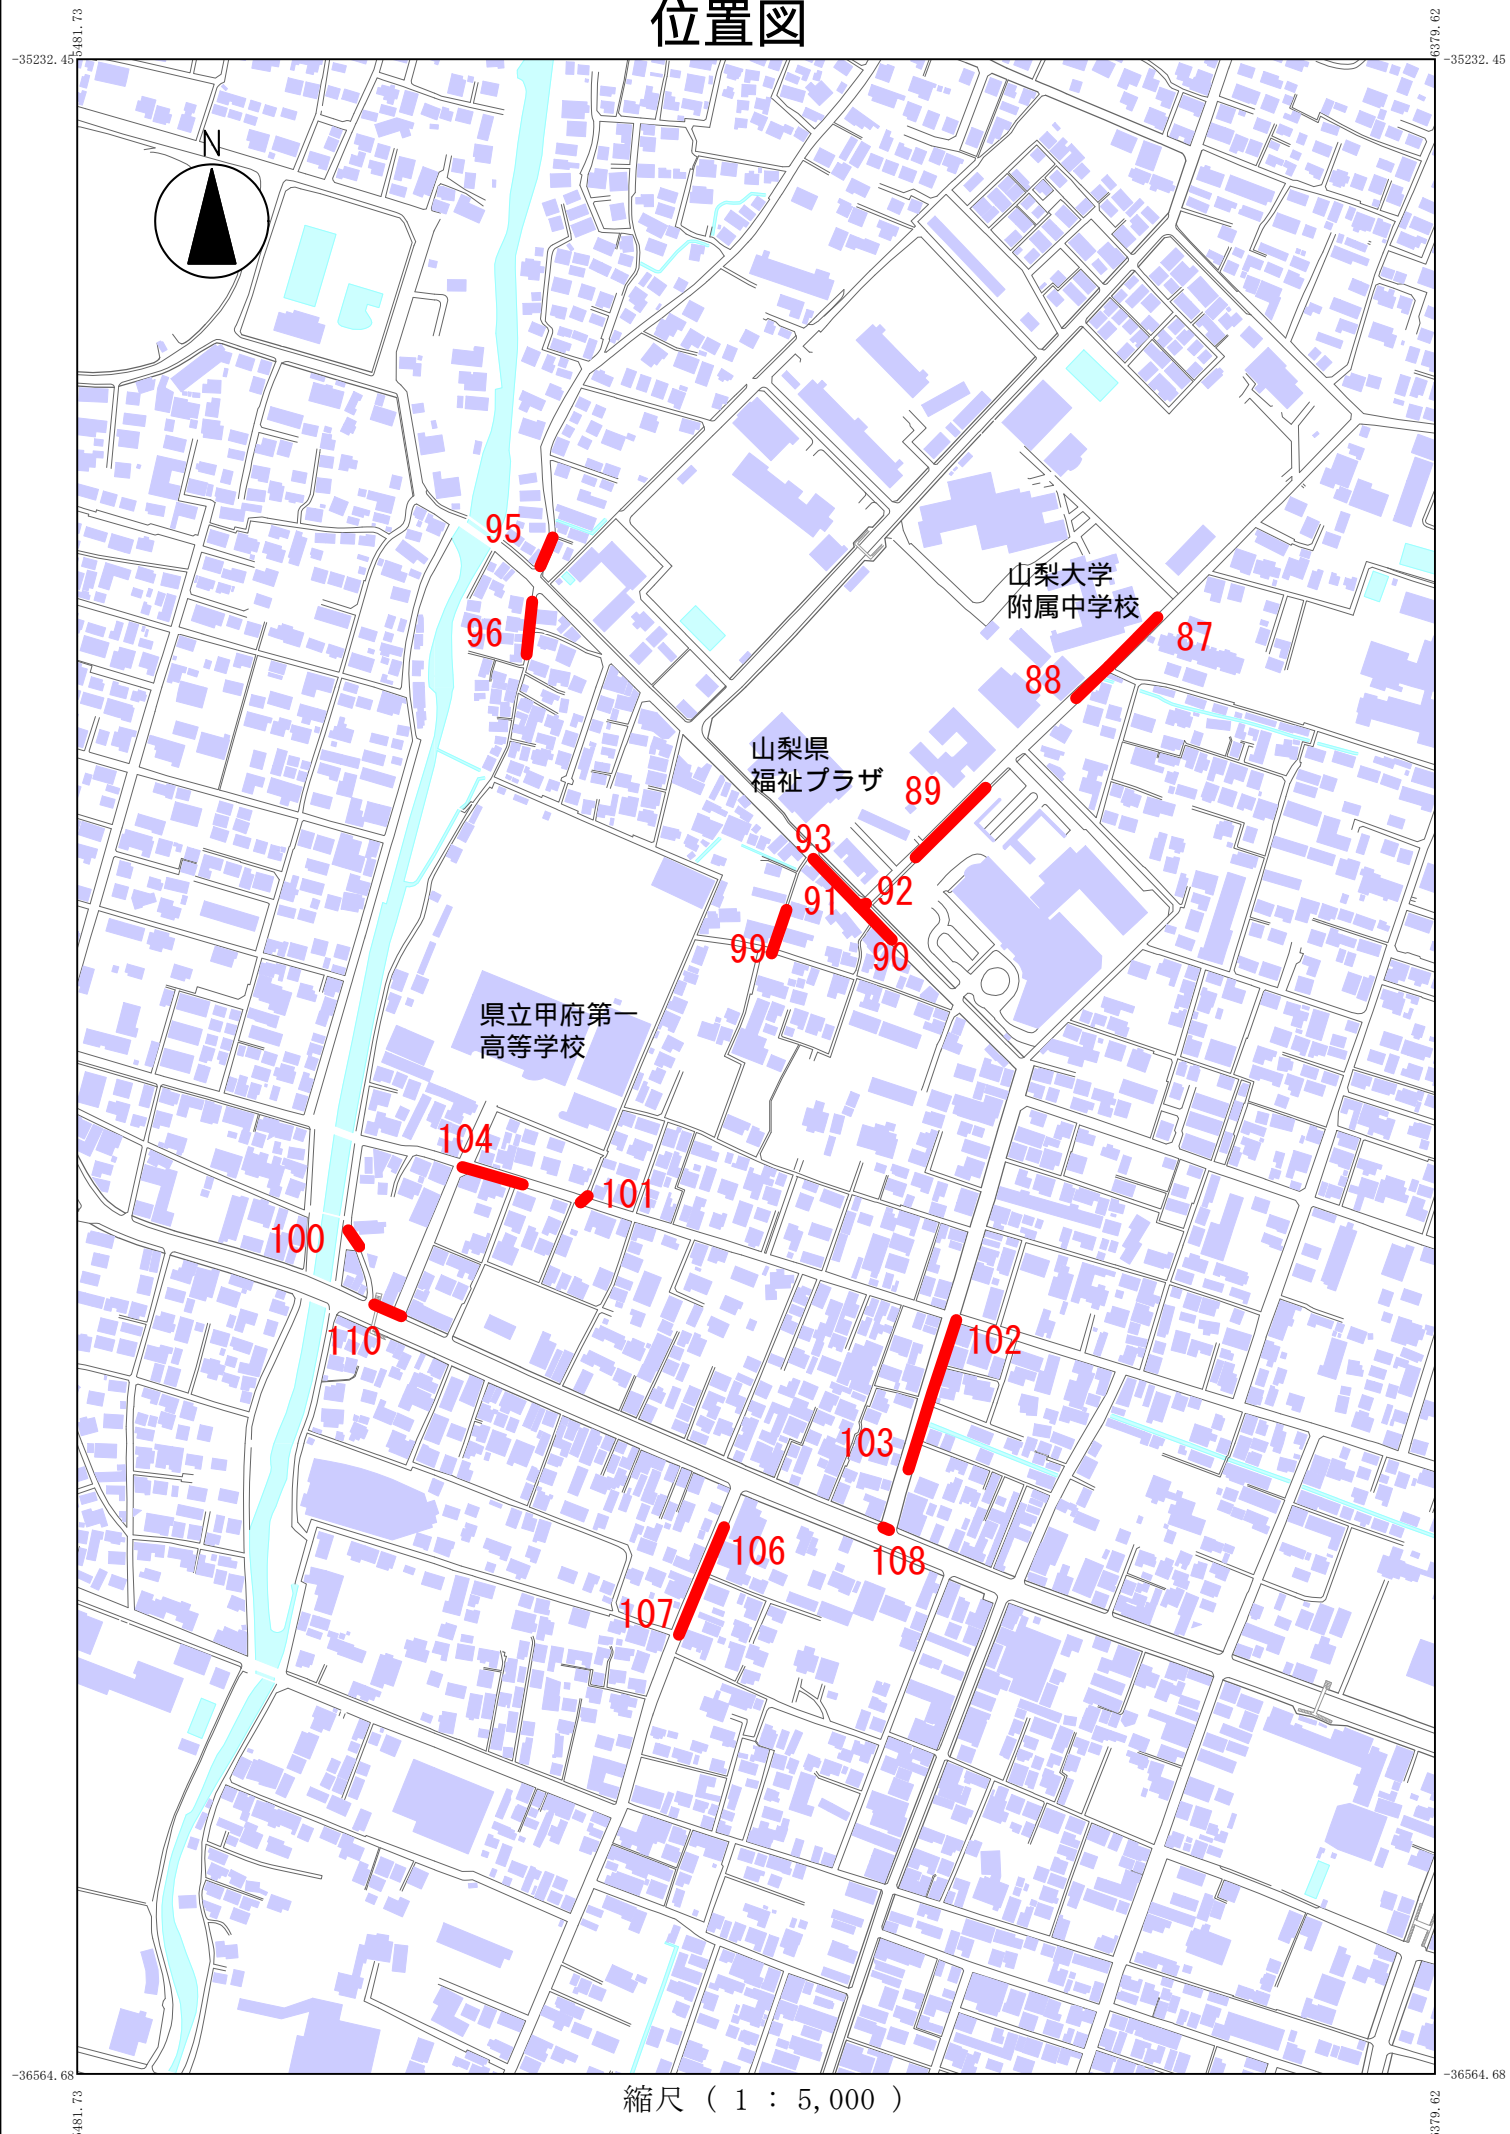

# 位置図

縮尺 ( 1 : 5,000 )