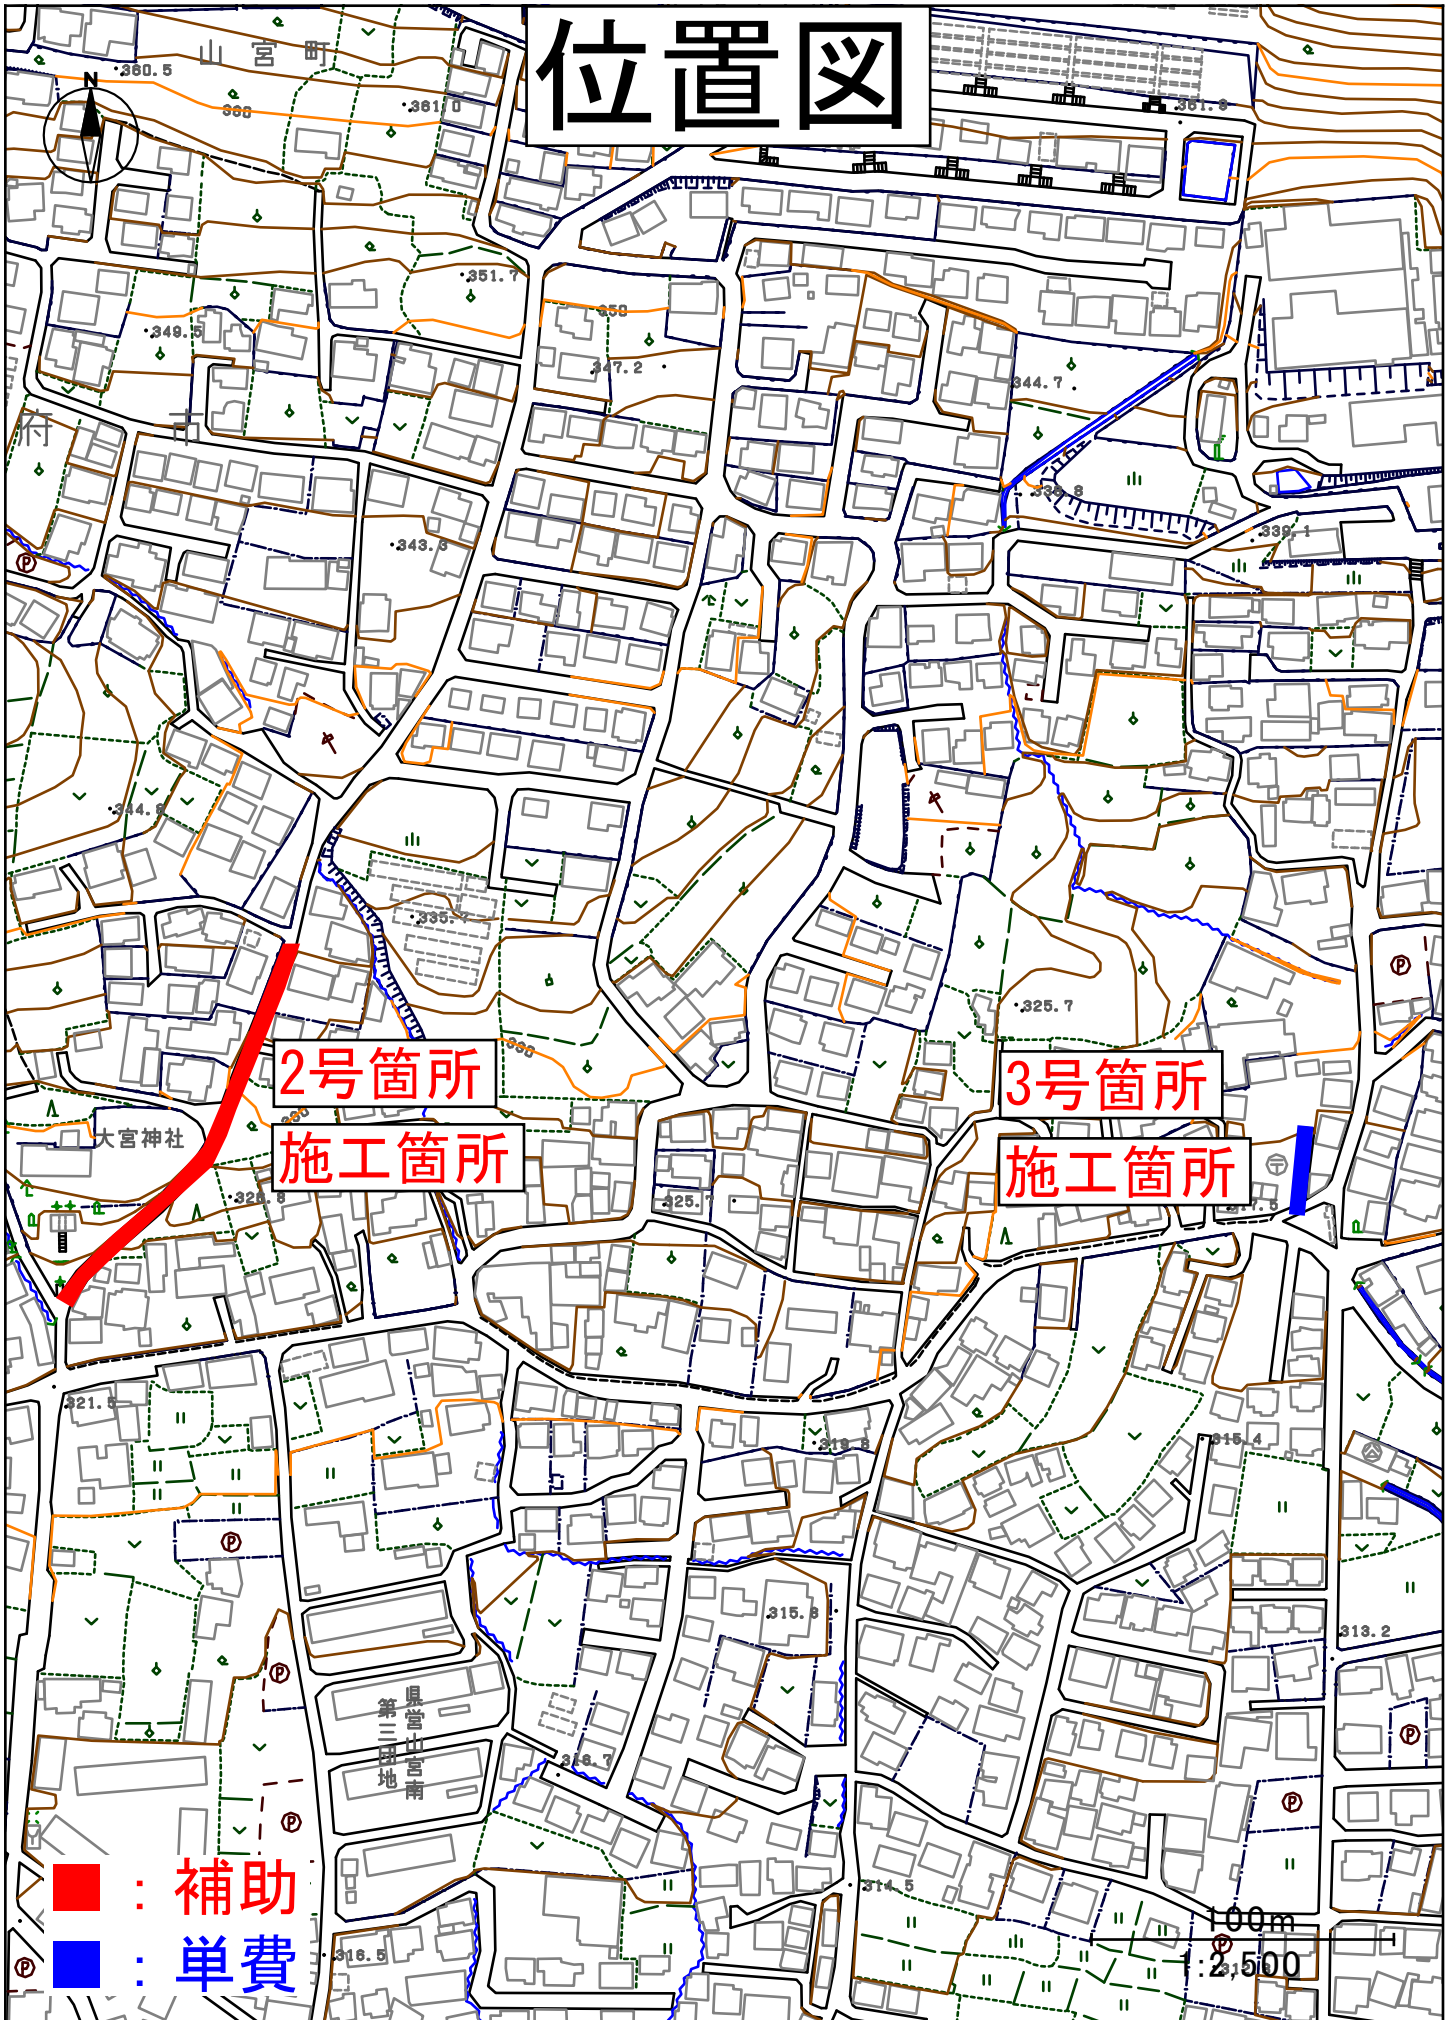

位置図

JR国母駅

東京電力
国母変電所

1号箇所
施工箇所

■ : 補助
■ : 単費

100m
1:2500

位置図

位置図

位置図

市立富竹中学校

6号箇所
施工箇所

国道20号

菜の花保育園

山梨県林業会館

- : 補助
- : 単費

100m
1:2,500

位置図

JR善光寺駅

7号箇所
施工箇所

■ : 補助
■ : 単費

100m
1:2,500