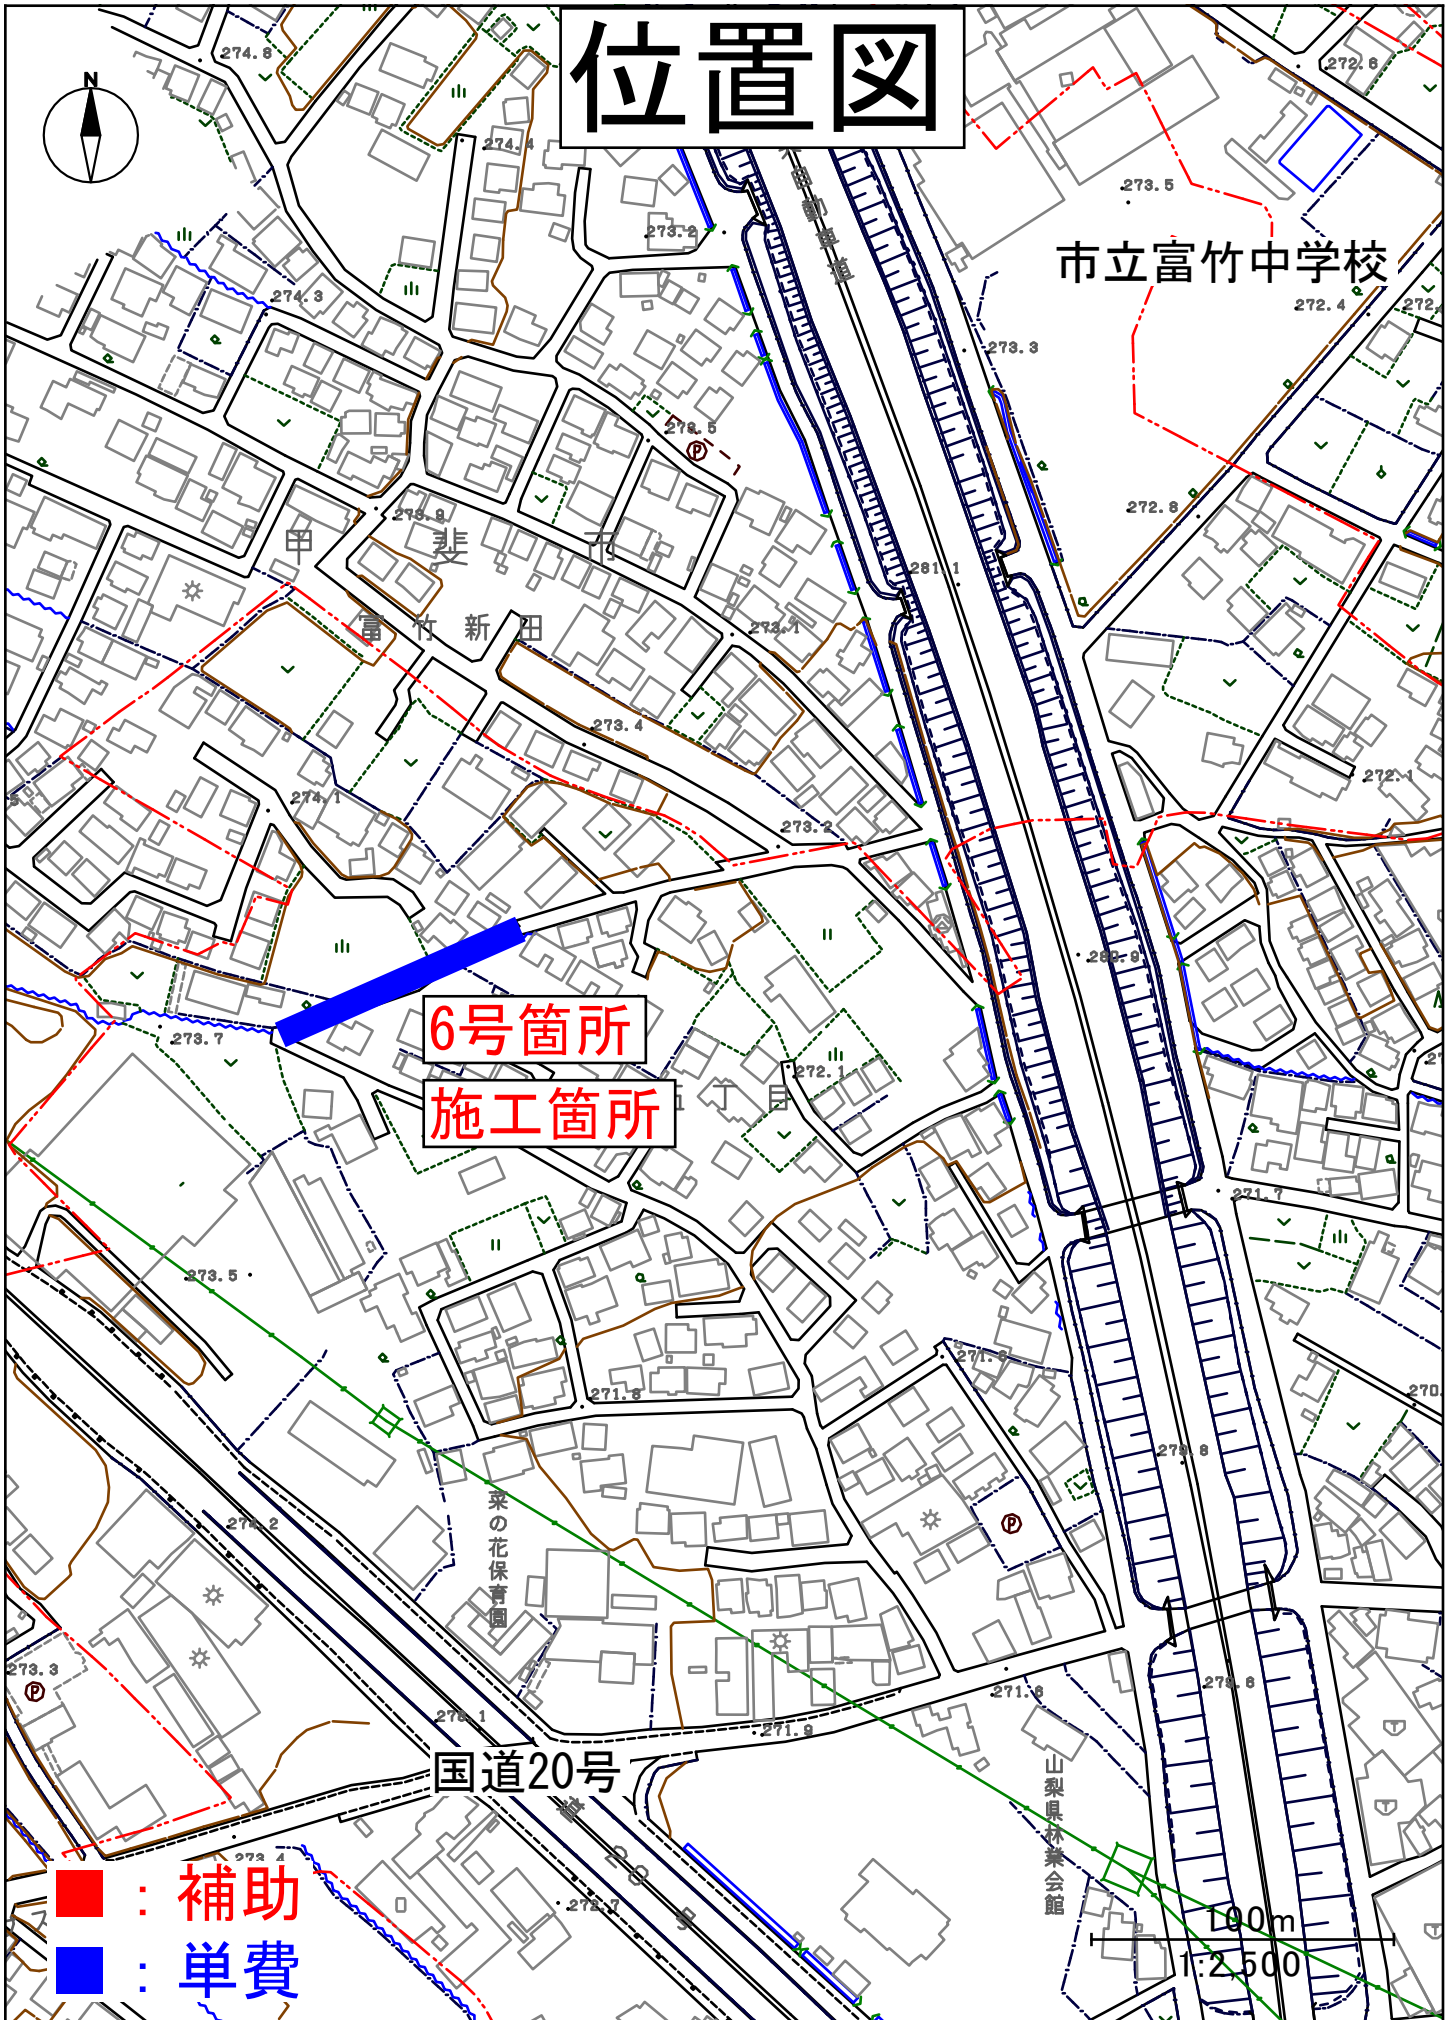

位置図

JR国母駅

東京電力
国母変電所

1号箇所
施工箇所

■ : 補助
■ : 単費

100m
1:2500

位置図

位置図

位置図

市立富竹中学校

6号箇所
施工箇所

国道20号

菜の花保育園

山梨県林業会館

- : 補助
- : 単費

100m
1:2,500

位置図

JR善光寺駅

7号箇所
施工箇所

■ : 補助
■ : 単費

100m
1:2,500