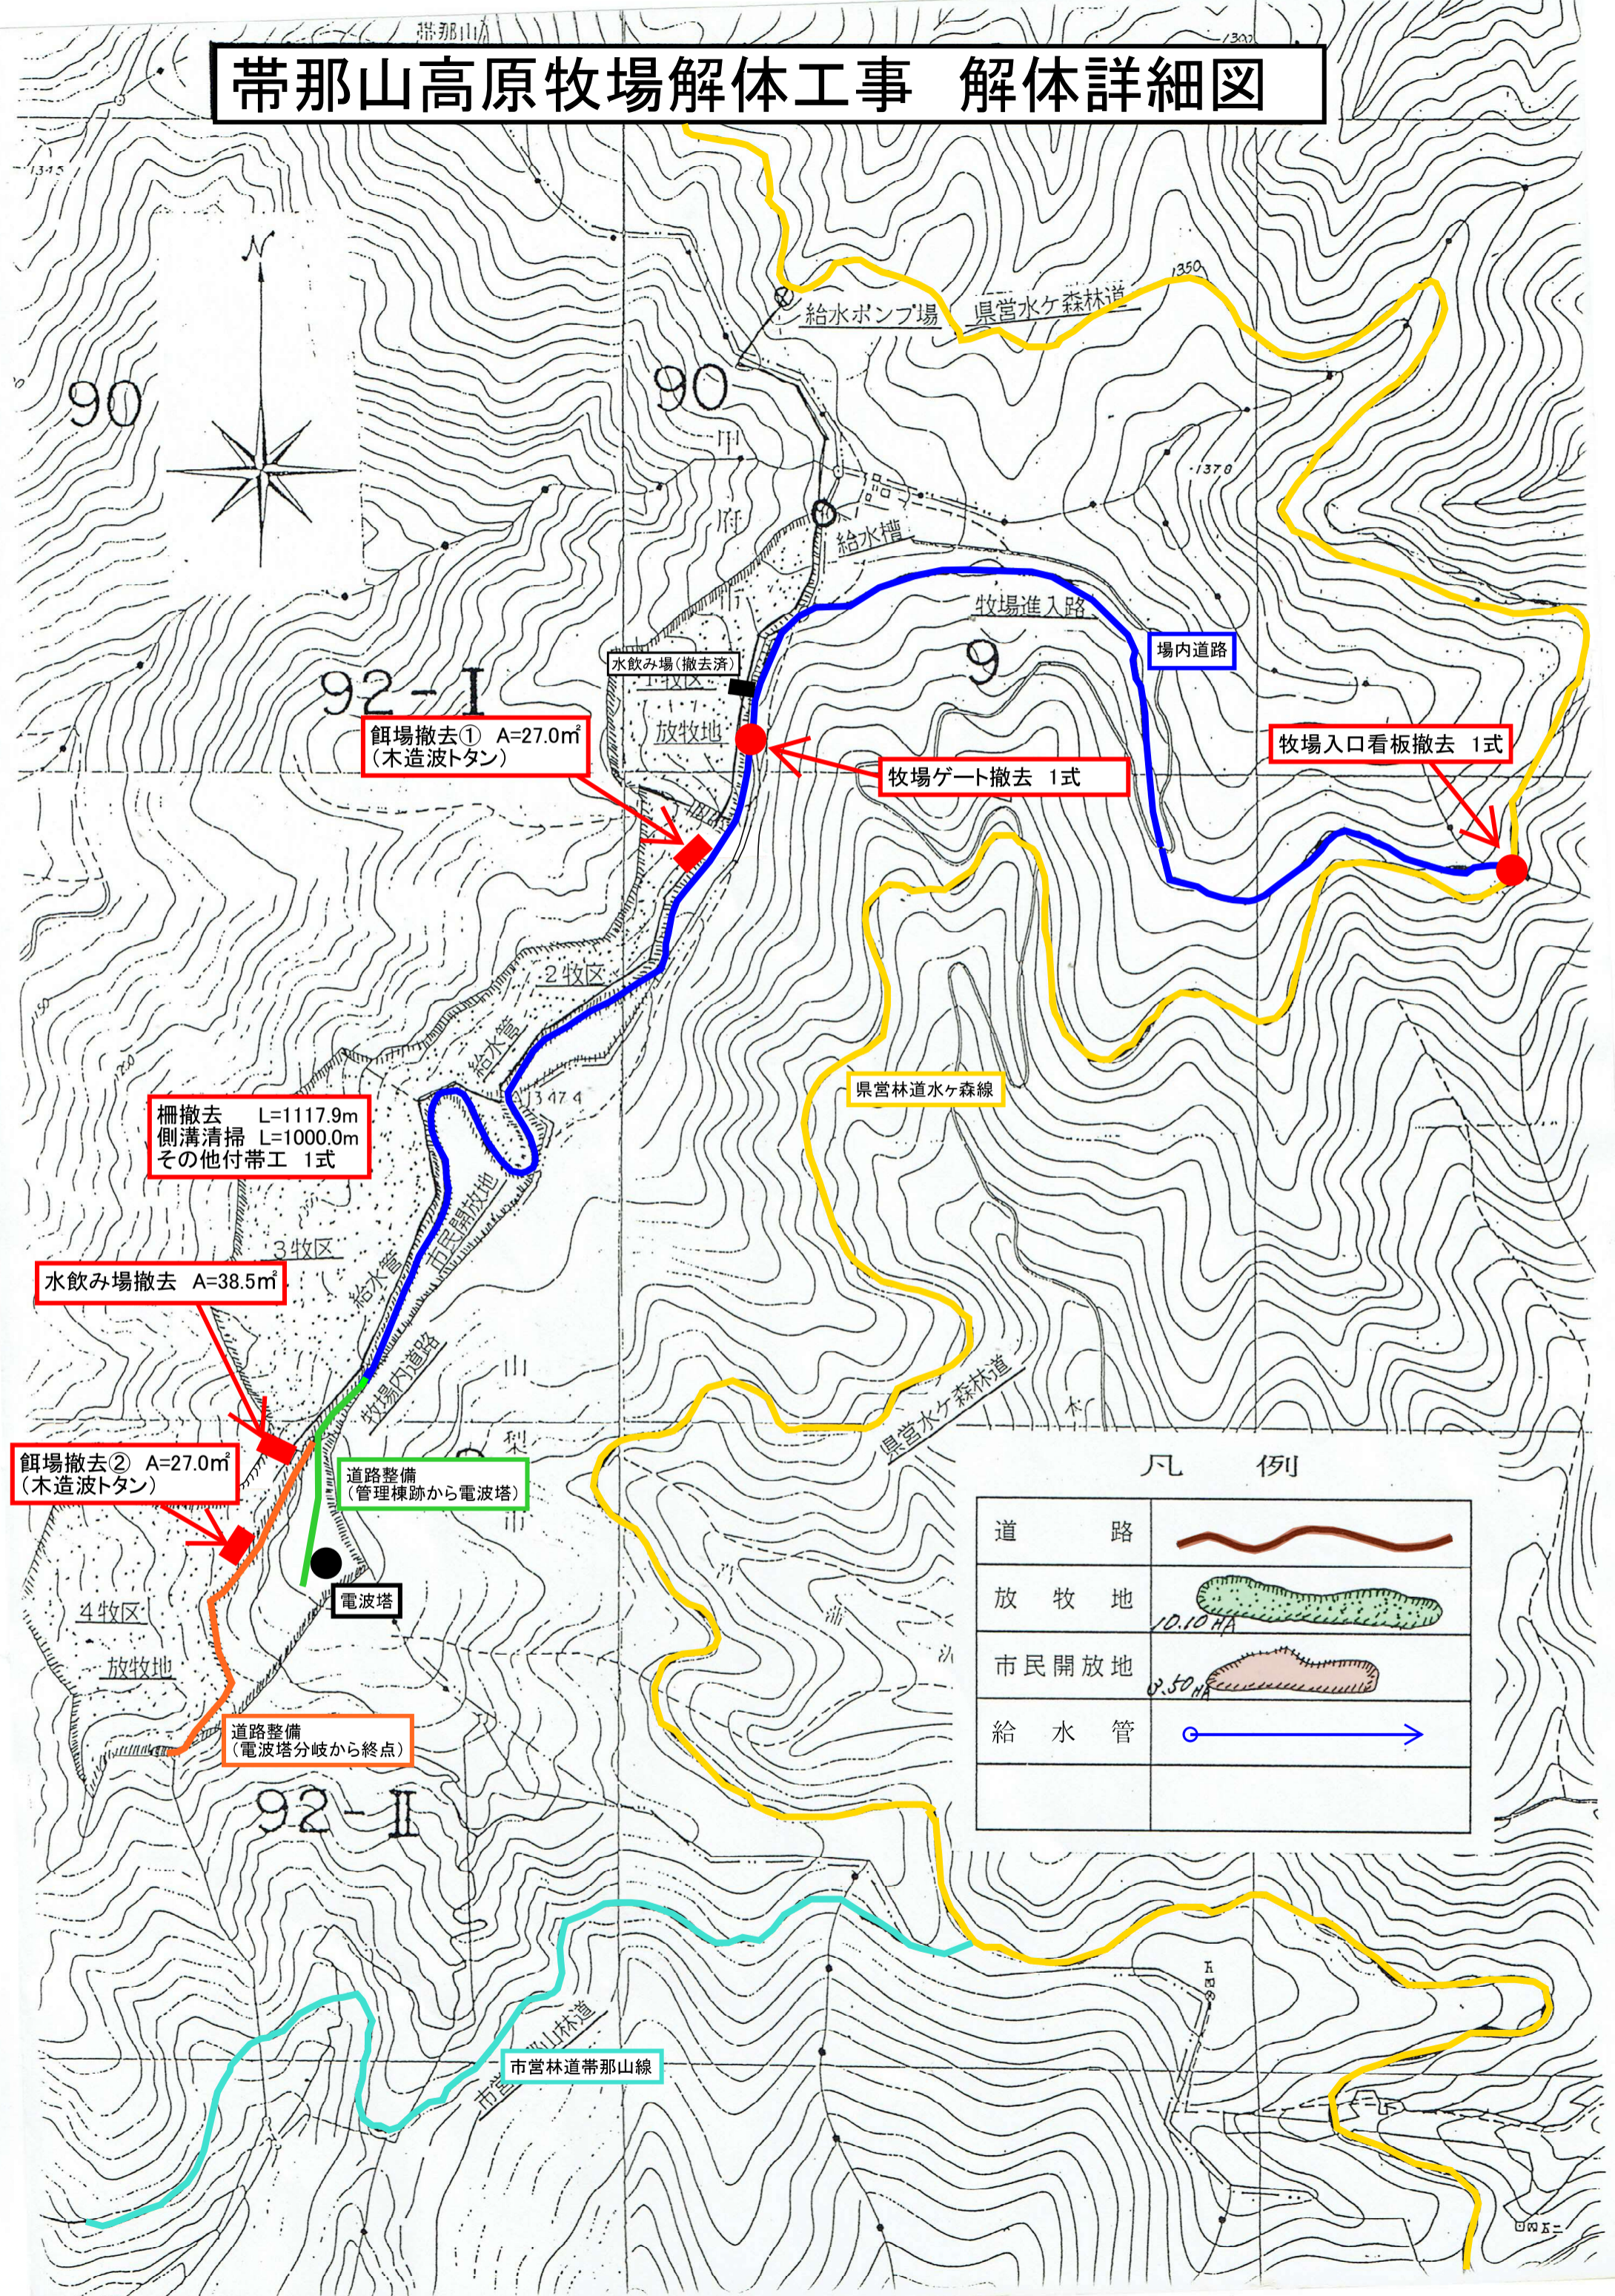

帯那山高原牧場解体工事 解体詳細図

凡 例

道 路	
放 牧 地	
市民開放地	
給 水 管	