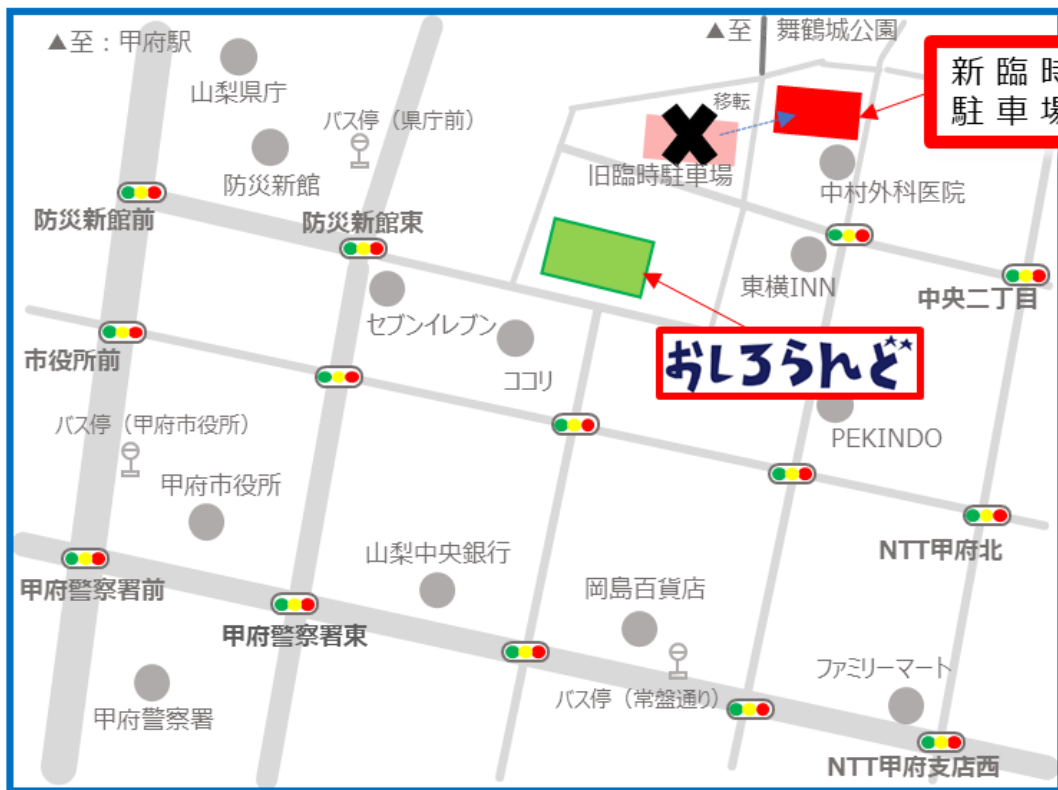

令和4年6月29日（水）～

臨時駐車場が変わります

臨時駐車場が旧甲府税務署跡地から、
旧甲府市社会教育センター跡地に変更されます。

これまで臨時駐車場として使用していた旧甲府税務署跡地には
駐車できなくなりますので、ご注意ください。

新しい臨時駐車場の住所は「甲府市丸の内1-12-1」になります。

「東横INN 甲府駅南口1」「中村外科医院」が目印です。

新臨時駐車場

新臨時駐車場