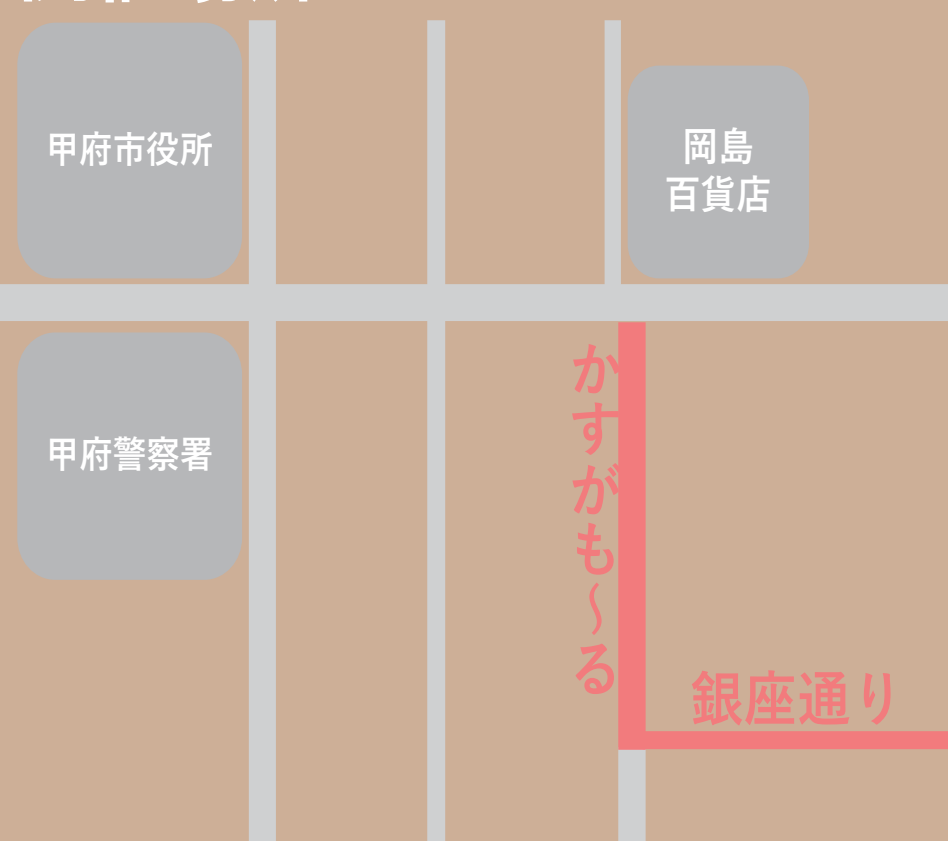

～同日開催イベント～

子ども応援
フェスタ

オリオン・スクエア
第2土曜日&ライブ

開催場所

《コロナ対策》

マスク着用・消毒等ご協力をお願いします。
体調のすぐれない方の来場は、ご遠慮ください。
コロナ感染拡大により、中止となる場合がございます。
やむを得ず中止となる場合は、HP・SNSにてお知らせします。

《問い合わせ》

LLC まちづくり甲府

- ① 3つのポイントで写真を撮る
 - ② 受付で3ヶ所の写真を提示
 - ③ くじ引きにチャレンジ
- ※参加料は無料です

主催 まちづくり甲府・甲府市
協賛 中華レストランさんぷく
ヨドバシカメラマルチメディア甲府
(順不同・敬称略)