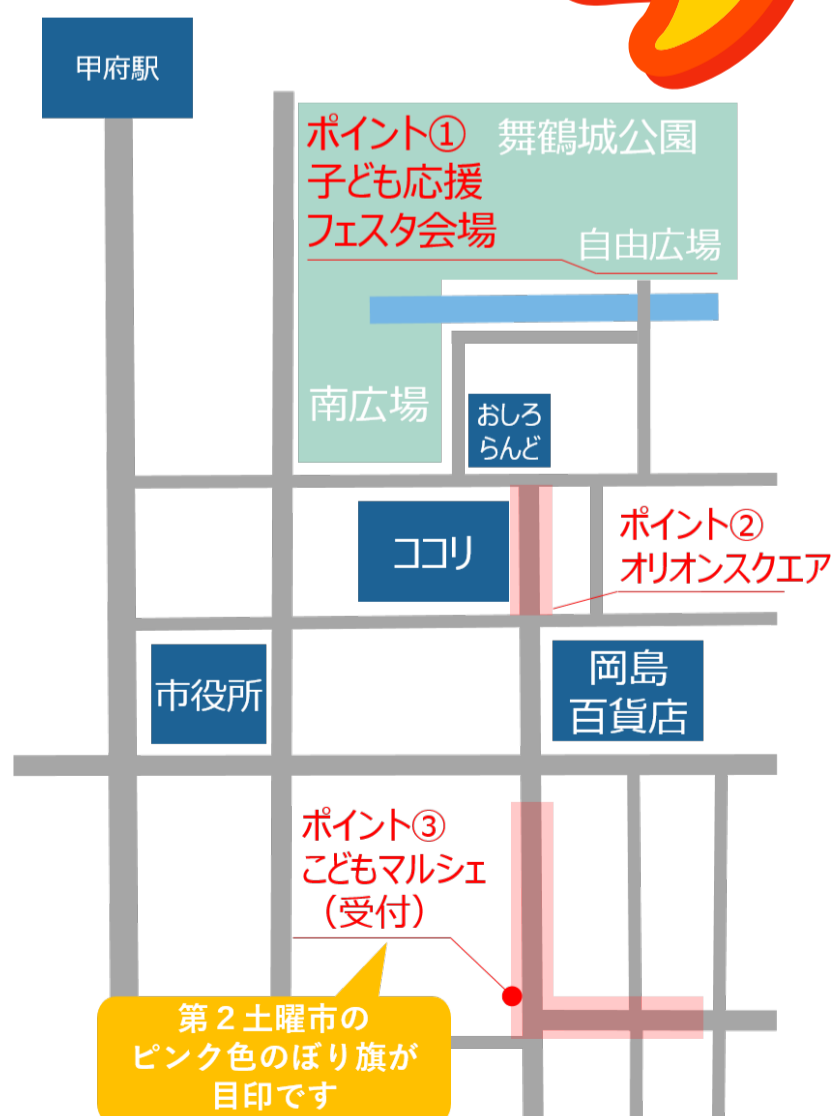

～同日開催イベント～

子ども応援
フェスタ

オリオン・スクエア
第2土曜日&ライブ

開催場所

《コロナ対策》

マスク着用・消毒等ご協力をお願いします。
体調のすぐれない方の来場は、ご遠慮ください。
コロナ感染拡大により、中止となる場合がございます。
やむを得ず中止となる場合は、HP・SNSにてお知らせします。

《問い合わせ》

LLC まちづくり甲府

甲府市相生2丁目2番17号 甲府商工会議所1階
TEL055-233-2260 (平日9~17時)

HP

twitter

3つのポイントを回って
素敵な景品を当てよう！

特賞：LEGO（うさぎ牧場）
特賞：シルバニアファミリー
特賞：空飛ぶボール
特賞：大人気さんぷくつけそば
参加賞：キティちゃんシール他

写 真 を 撮 っ て お 得 な 景 品 を 当 て よ う ！

こどもマルシェ ラリー

参加方法

- ① 3つのポイントで写真を撮る
 - ② 受付で3ヶ所の写真を提示
 - ③ くじ引きにチャレンジ
- ※参加料は無料です

主催 まちづくり甲府・甲府市
協賛 中華レストランさんぷく
ヨドバシカメラマルチメディア甲府
(順不同・敬称略)