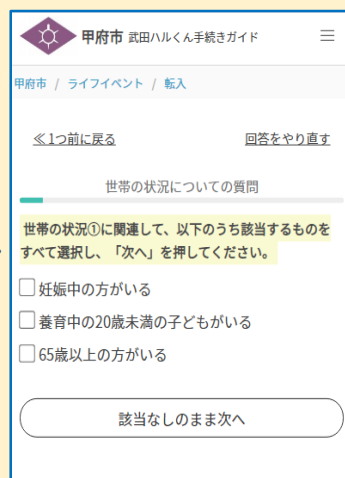

「武田ハルくん手続きガイド」をご活用ください！

～ あなたに必要な行政手続きをスマートフォンなどでご案内します ～

スマートフォンやパソコンなどから簡単な質問に答えるだけで、転入や結婚等のライフイベントごとに必要な手続きや持ち物などが確認できるウェブ上の手続き案内サービス「武田ハルくん手続きガイド」を開始します。

結婚・出生・死亡など、「どのような手続きが必要か」、「どこの窓口に行けばよいか」、「持ち物は何かが必要か」などを事前にご確認いただけます。

概要

- (1)スマートフォンやパソコンなどから簡単な質問に答えていくだけで、ご自身に必要な手続きや場所、持ち物がわかる手続き案内サービスです。
- (2)「①転入、②転居、③転出、④結婚、⑤出生、⑥離婚、⑦氏名変更、⑧死亡」の8種類のライフイベントに対応しています。

利用方法

- (1)スマートフォンやパソコンなどで、市LINE公式アカウントまたは、市HPから「武田ハルくん手続きガイド」にアクセス
- (2)転入、結婚など、8つのガイドのうち、目的の手続きを選択
- (3)簡単な質問に回答(11～28問)
- (4)手続き一覧を確認

利用開始日 令和3年10月12日(火)

- その他 同様のガイドは、全国で40の自治体の実施していますが、山梨県内では甲府市が初となるサービスです。

スマートフォンでの操作イメージ

▲手続きの種類を選択

▲表示された質問に回答

▲手続き場所や持ち物を確認