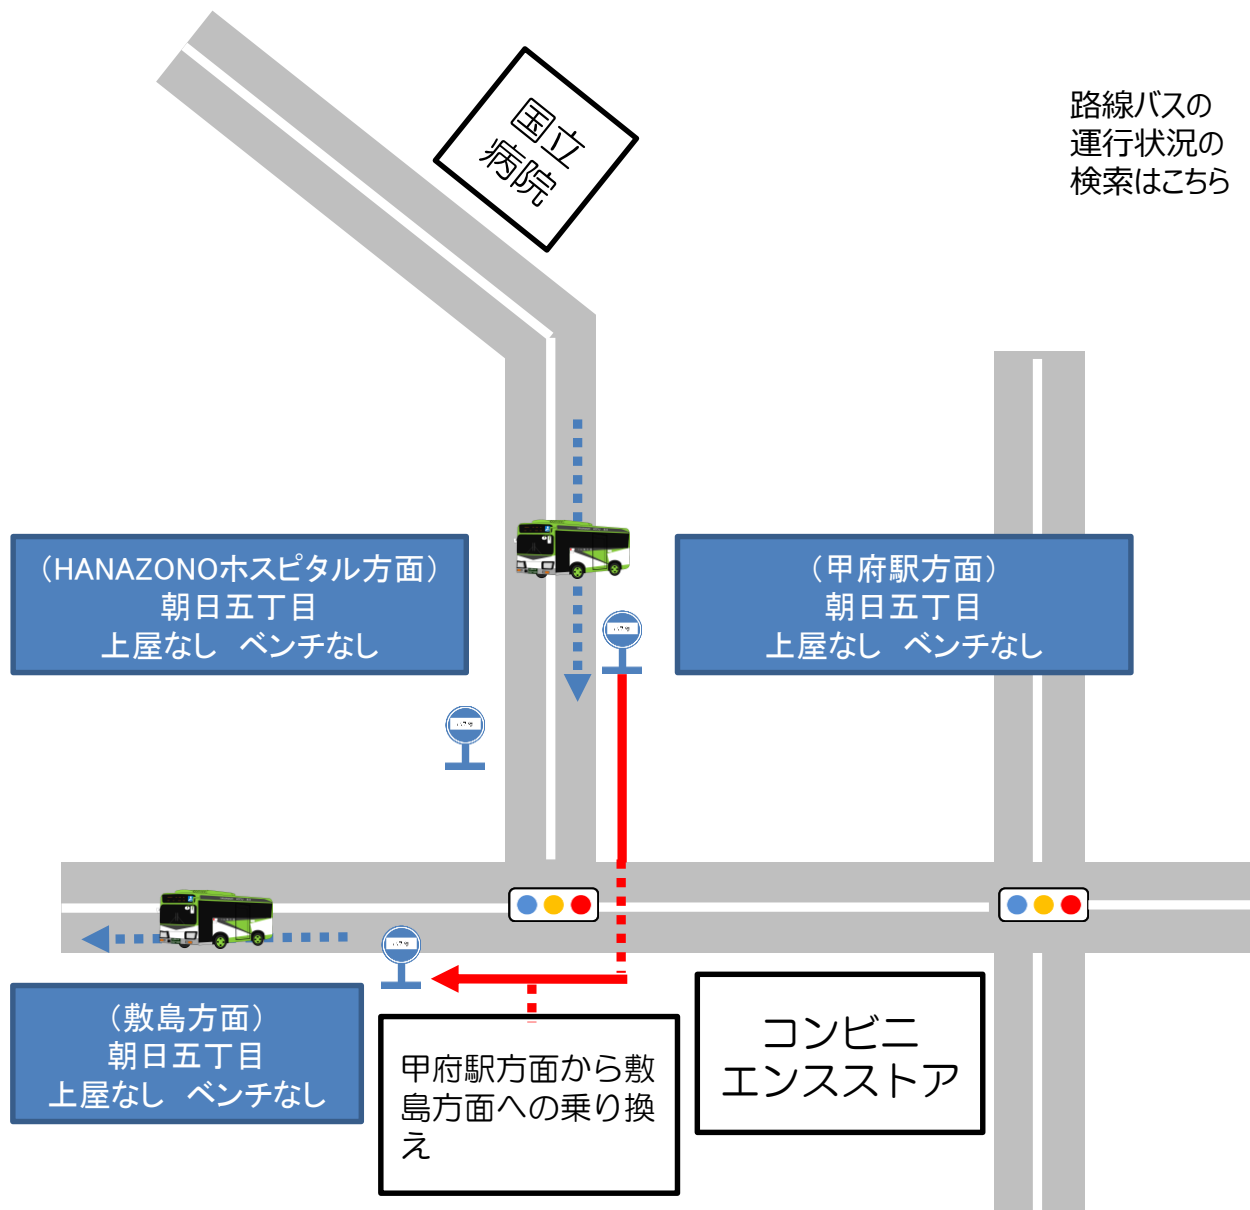

【朝日5丁目バス停】

HANAZONO方面から敷島方面への乗換案内

路線バスの
運行状況の
検索はこちら ⇒