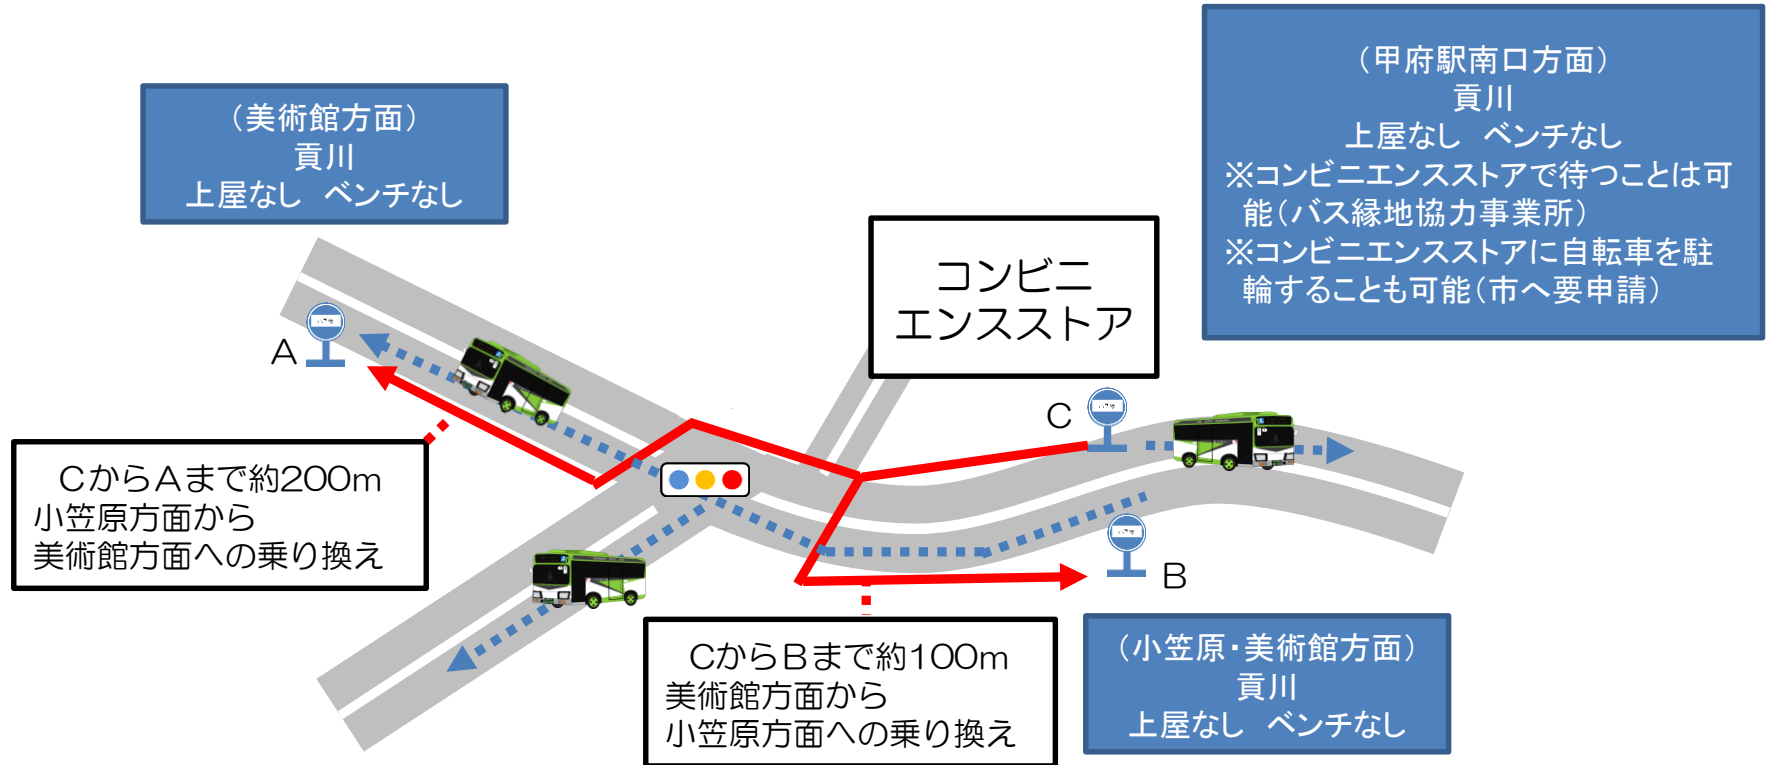

【貢川バス停】

美術館方面から小笠原方面への乗換案内
小笠原方面から美術館方面への乗換案内

路線バスの
運行状況の
検索はこちら ⇒

【バス縁地】
概要は、
本市のHPまで ⇒

【サイクル・アンド・ライド】
申請書などは、
本市のHPまで ⇒