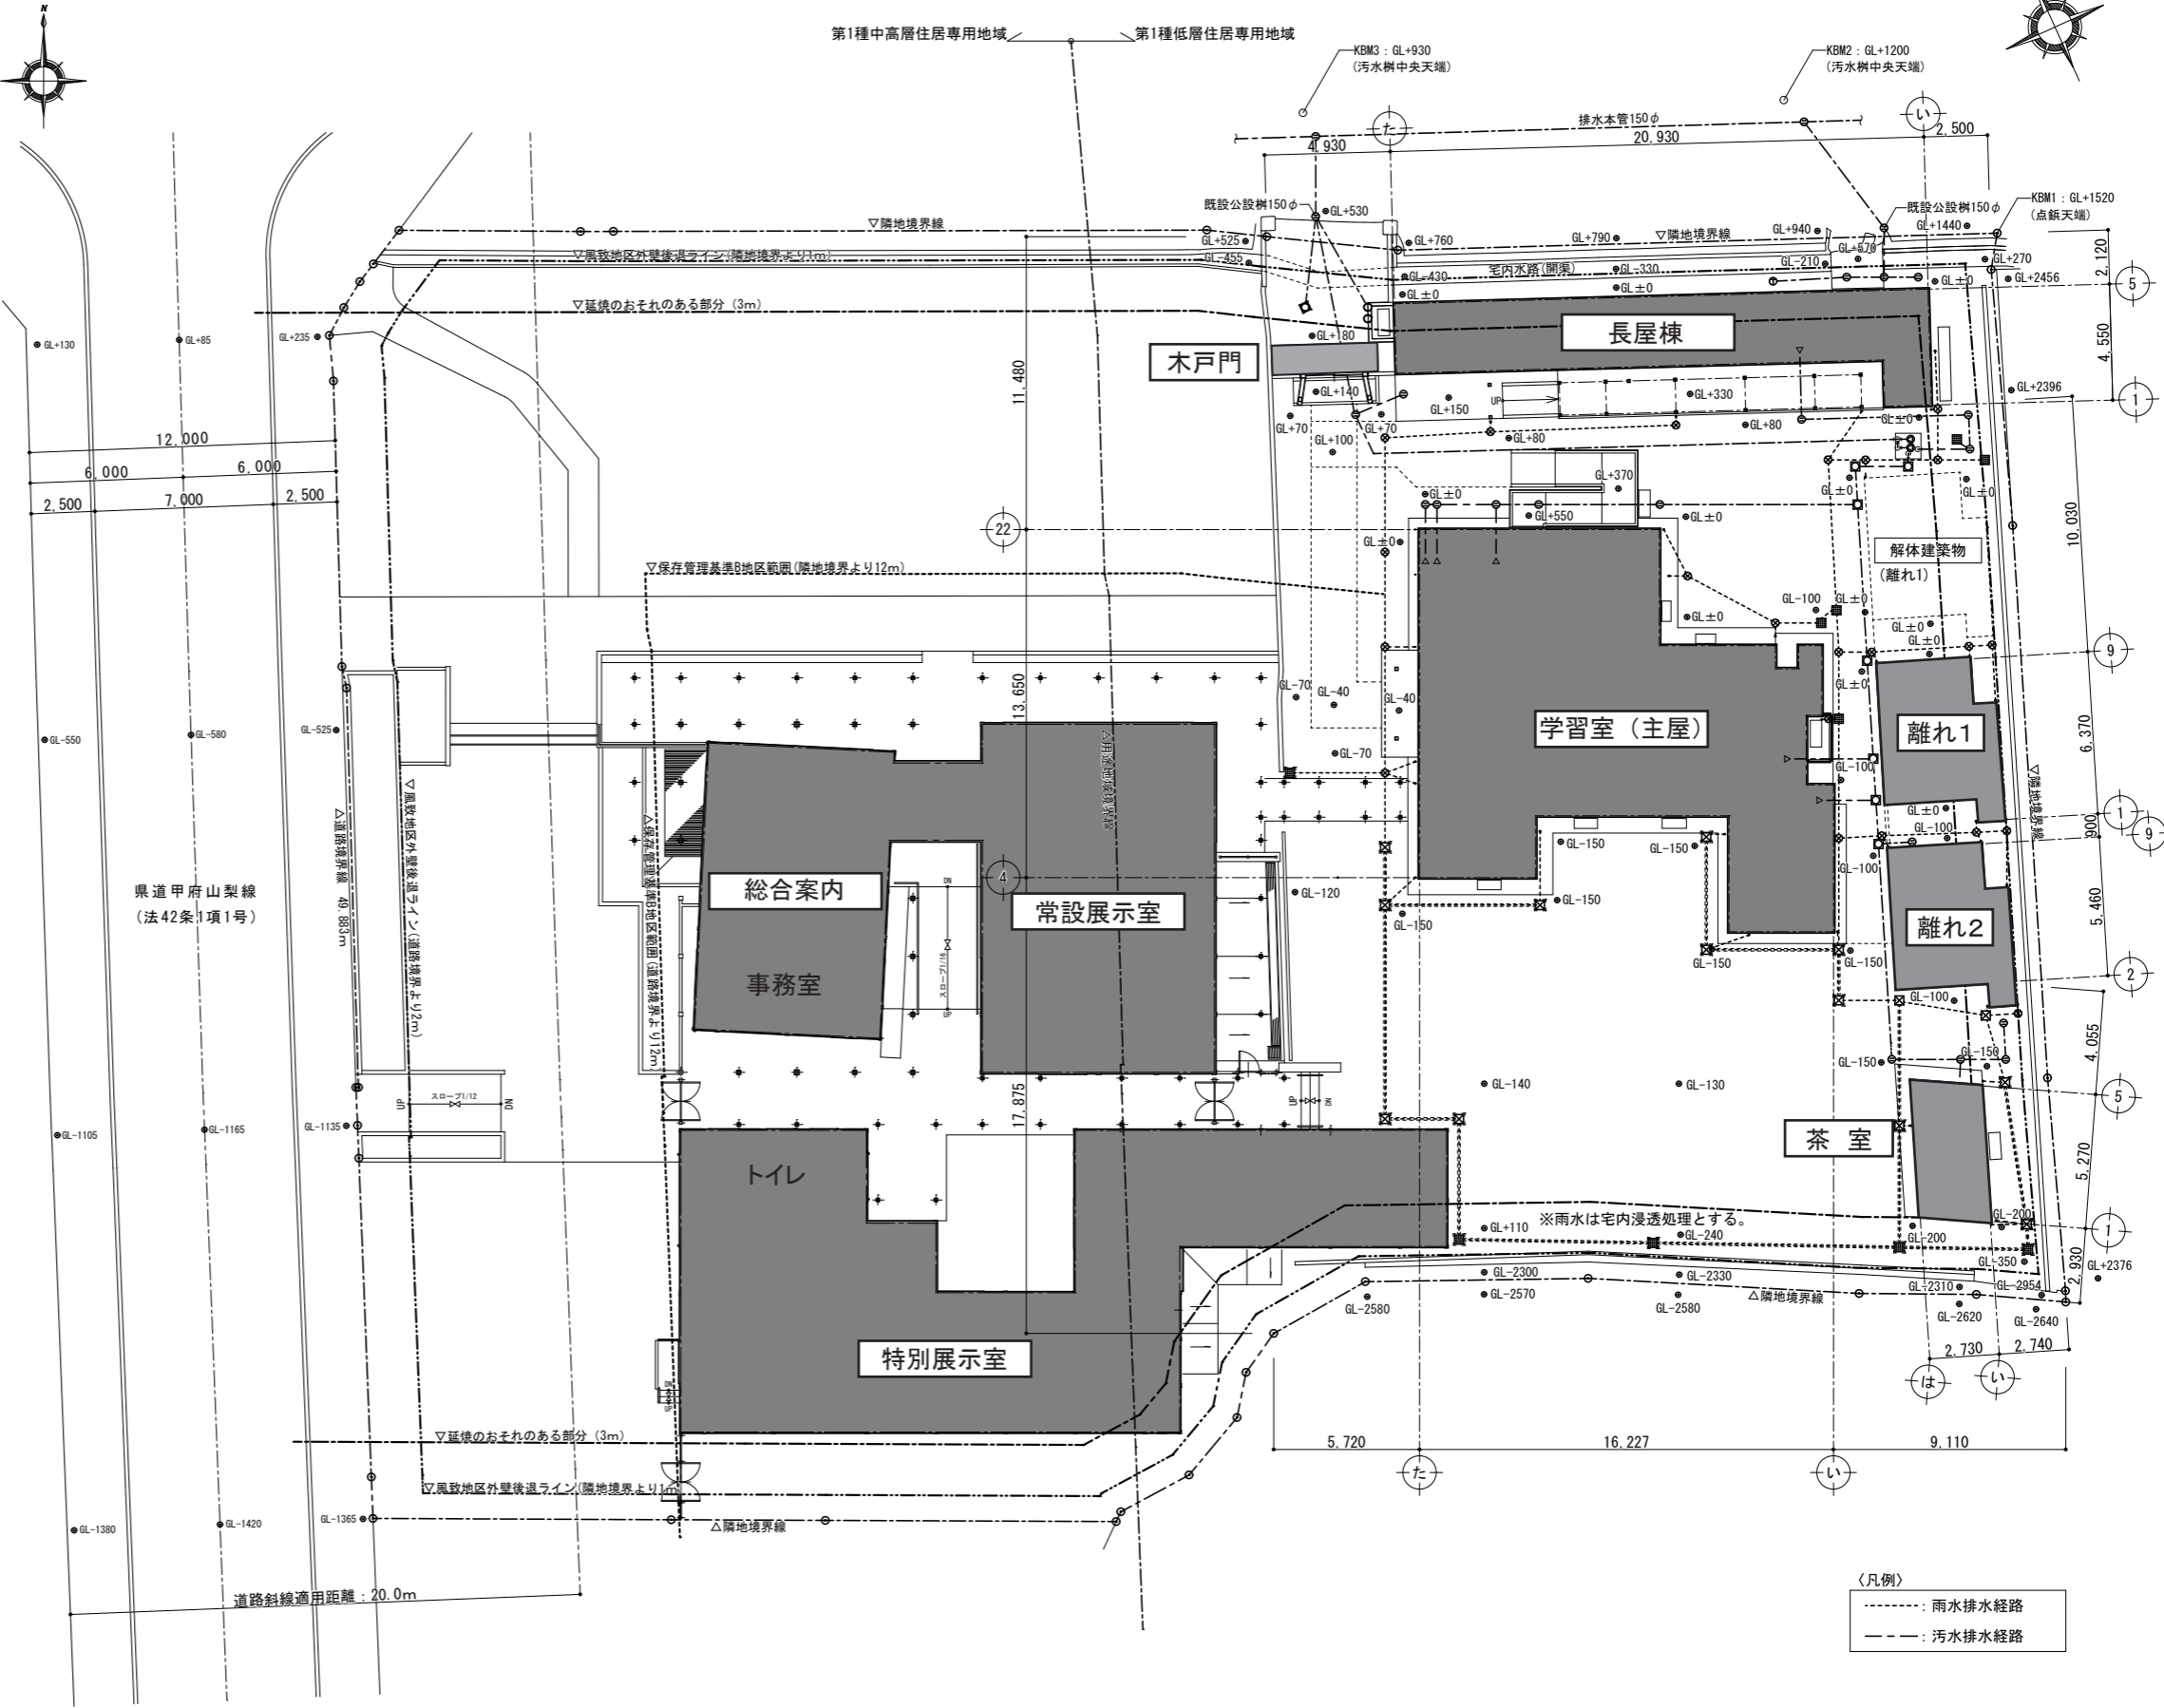

工事場所：山梨県甲府市大手三丁目3735-1 他

案内図 NOSCALE

〈凡例〉  
 - - - 雨水排水経路  
 - - - 汚水排水経路