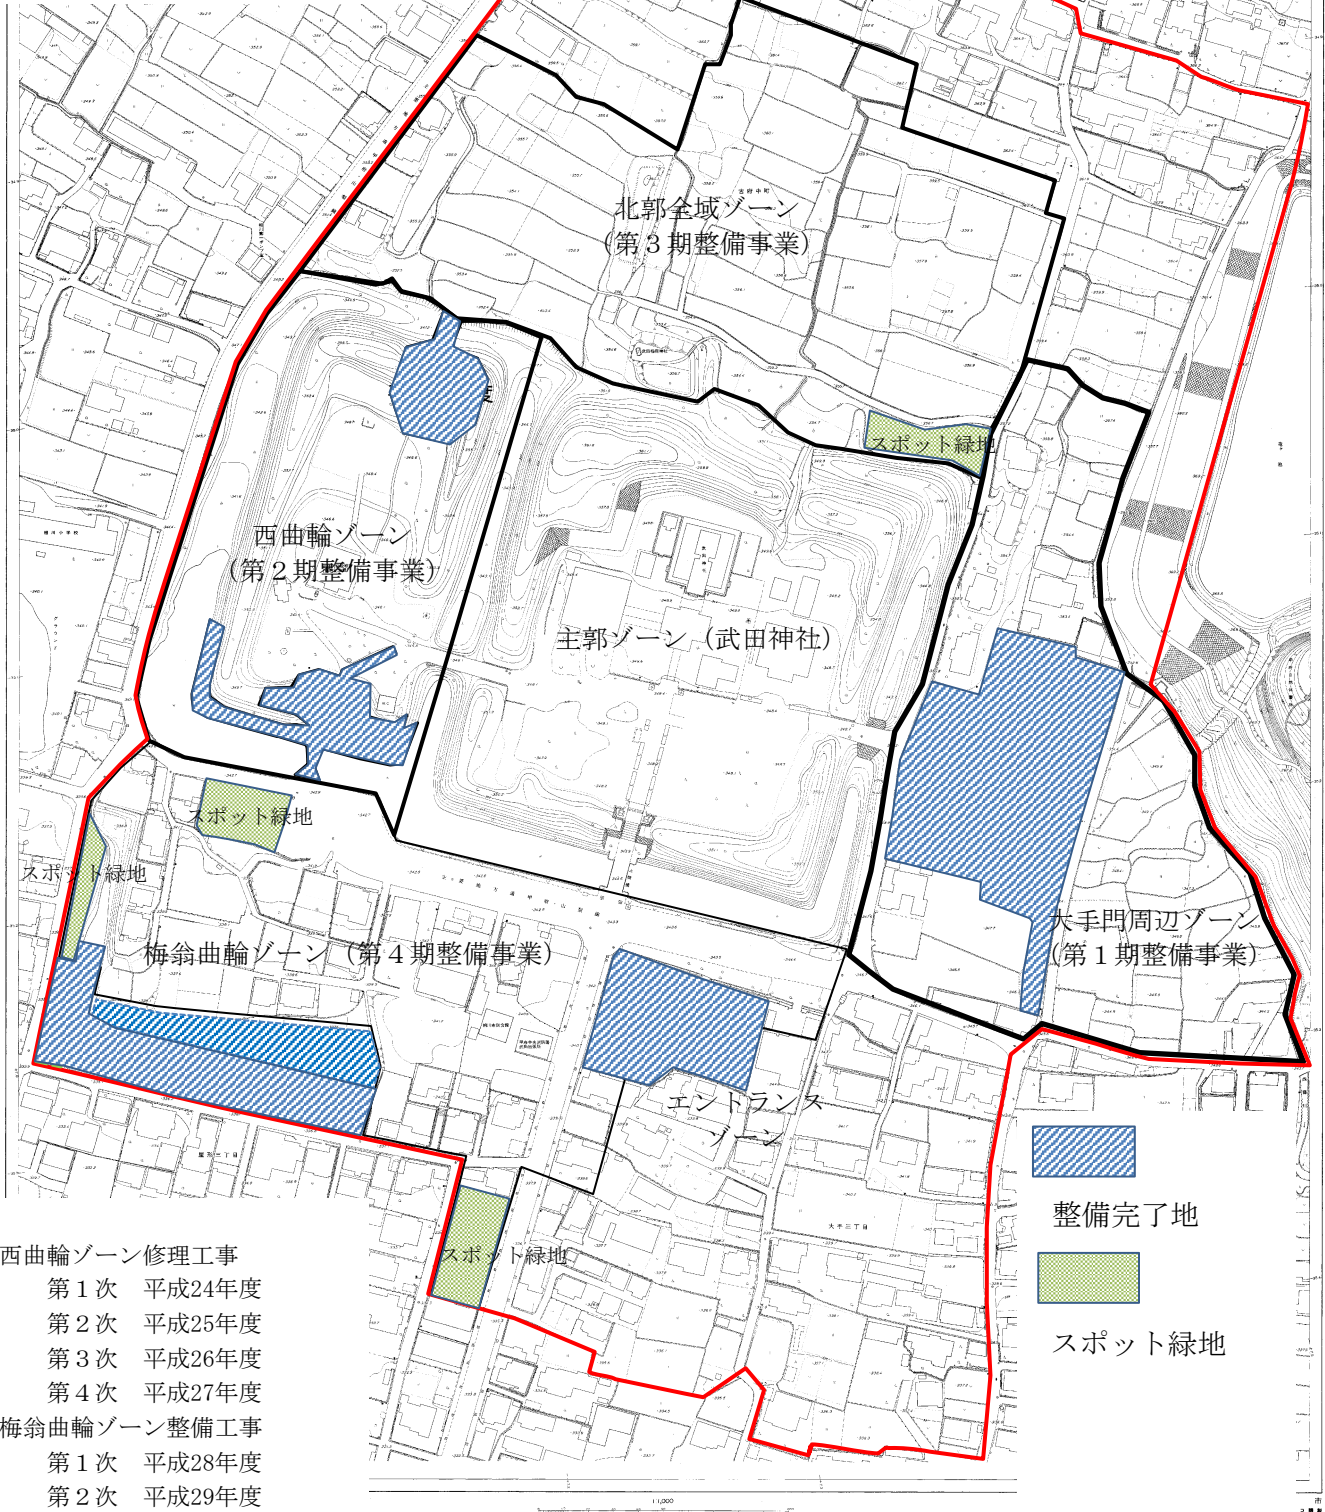

大手門周辺ゾーン整備工事

- 第1次 平成19年度
- 第2次 平成20年度
- 第3次 平成21年度
- 第4次 平成22年度
- 第5次 平成23年度

西曲輪ゾーン修理工事

- 第1次 平成24年度
- 第2次 平成25年度
- 第3次 平成26年度
- 第4次 平成27年度

梅翁曲輪ゾーン整備工事

- 第1次 平成28年度
- 第2次 平成29年度
- 第3次 平成30年度
- 第4次 平成31年度
- 第5次 令和2年度

 整備完了地
 スポット緑地