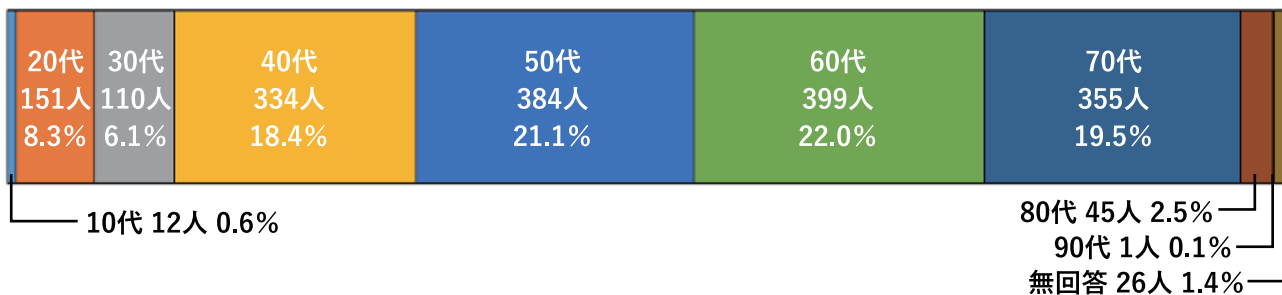

大会参加者集計

◆参加者比率

◆年代別比率

参加者総数 1,817人

1 大会参加者数一覧

【参加者数】

	参加者数	割合
一般枠	1,423	78.3%
甲府市民枠	28	1.5%
県内学生枠	87	4.8%
スタッフ等	279	15.4%
計	1,817	

【居住地別】