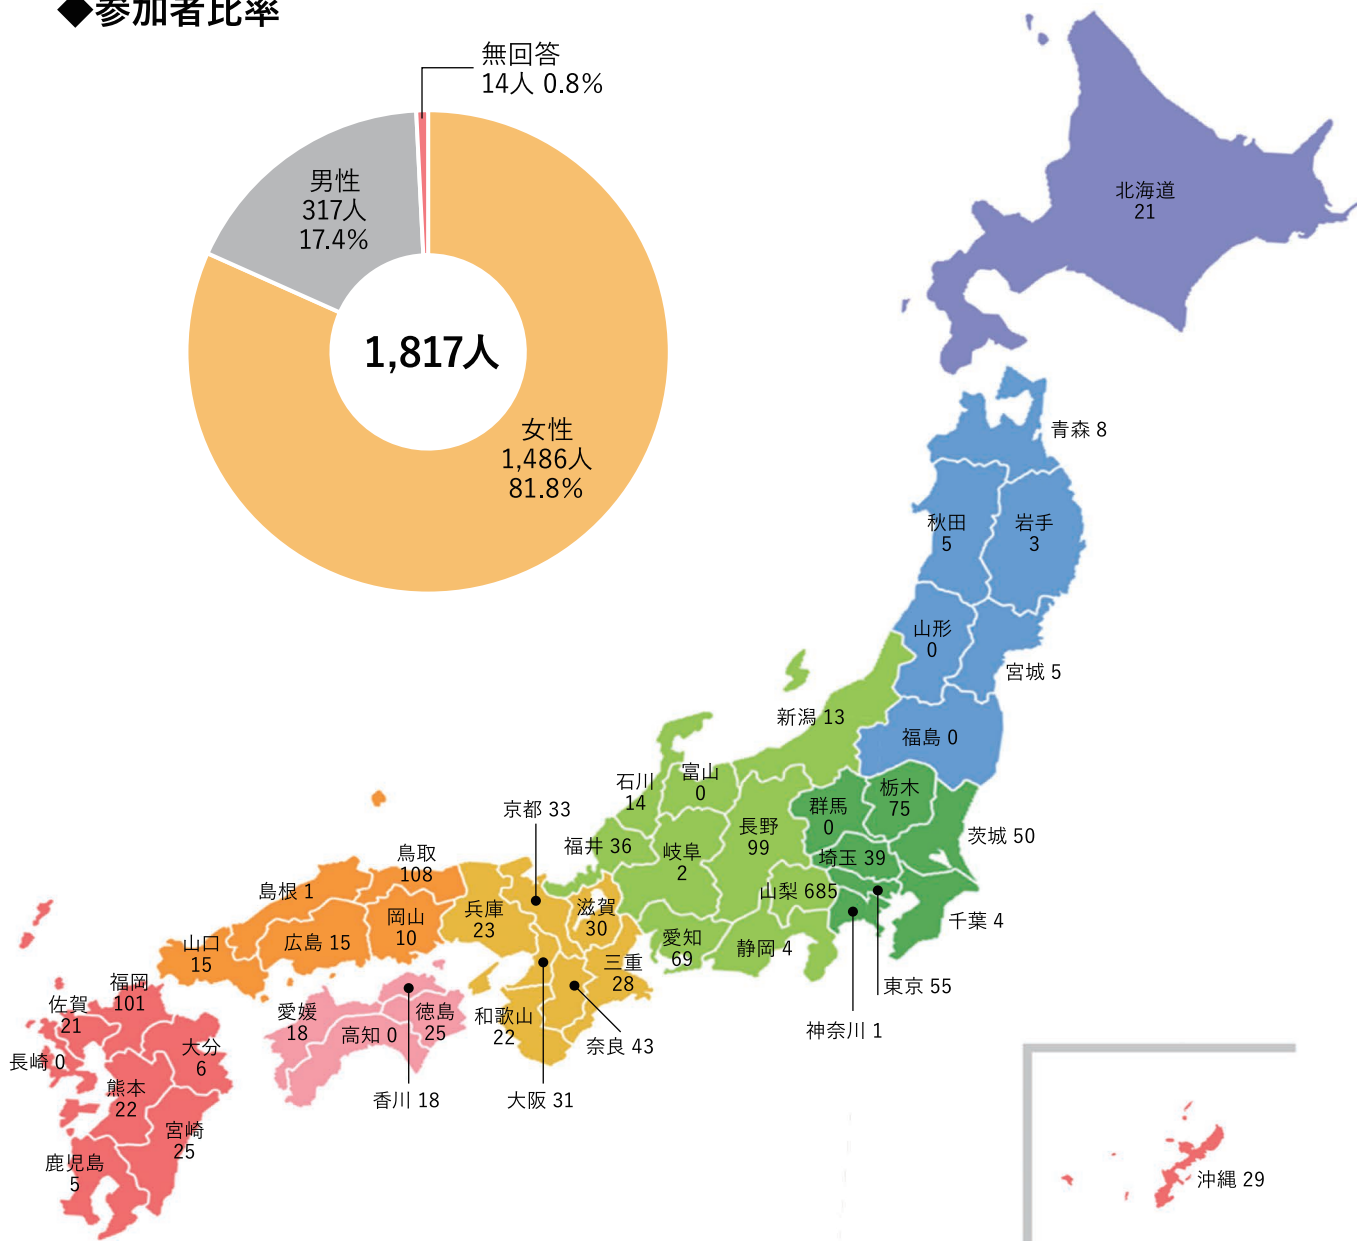

大会参加者集計

◆参加者比率

◆年代別比率

参加者総数 1,817人

1 大会参加者数一覧

【参加者数】

	参加者数	割合
一般枠	1,423	78.3%
甲府市民枠	28	1.5%
県内学生枠	87	4.8%
スタッフ等	279	15.4%
計	1,817	

【居住地別】

	参加者数	割合
県内	685	37.7%
(内甲府市)	503	27.7%
県外	1,132	62.3%
計	1,817	

【山梨県内市区町村別】

甲府市	503
富士吉田市	13
都留市	19
山梨市	7
大月市	3
韭崎市	5
南アルプス市	8
北杜市	6
甲斐市	35
笛吹市	21
上野原市	3
甲州市	12
中央市	6
市川三郷町	9
早川町	0
身延町	11
南部町	0
富士川町	4
昭和町	3
道志村	0
西桂町	0
忍野村	11
山中湖村	1
鳴沢村	0
富士河口湖町	5
小菅村	0
丹波山村	0
計	685

【性別・年代別】

年代	男性	女性	無回答	計	割合
10代	2	10	0	12	0.7%
20代	32	118	1	151	8.3%
30代	29	76	5	110	6.1%
40代	51	283	0	334	18.4%
50代	106	278	0	384	21.1%
60代	60	337	2	399	22.0%
70代	34	321	0	355	19.5%
80代	1	44	0	45	2.5%
90代	0	1	0	1	0.1%
無回答	2	18	6	26	1.4%
計	317	1,486	14	1,817	100.0%

【都道府県別】

都道府県	人数	都道府県	人数	都道府県	人数	都道府県	人数
北海道	21	東京都	55	滋賀県	30	香川県	18
青森県	8	神奈川県	1	京都府	33	愛媛県	18
岩手県	3	新潟県	13	大阪府	31	高知県	0
宮城県	5	富山県	0	兵庫県	23	福岡県	101
秋田県	5	石川県	14	奈良県	43	佐賀県	21
山形県	0	福井県	36	和歌山県	22	長崎県	0
福島県	0	山梨県	685	鳥取県	108	熊本県	22
茨城県	50	長野県	99	島根県	1	大分県	6
栃木県	75	岐阜県	2	岡山県	10	宮崎県	25
群馬県	0	静岡県	4	広島県	15	鹿児島県	5
埼玉県	39	愛知県	69	山口県	15	沖縄県	29
千葉県	4	三重県	28	徳島県	25	無回答	0
						計	1,817