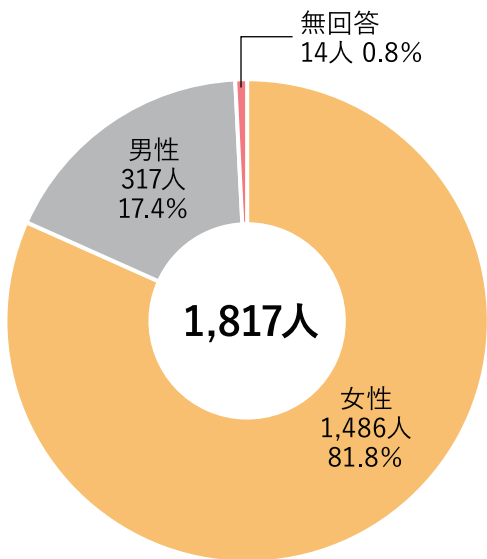

大会参加者集計

◆参加者比率

◆年代別比率

参加者総数 1,817人

1 大会参加者数一覧

【参加者数】

	参加者数	割合
一般枠	1,423	78.3%
甲府市民枠	28	1.5%
県内学生枠	87	4.8%
スタッフ等	279	15.4%
計	1,817	

【居住地別】

	参加者数	割合
県内	685	37.7%
(内甲府市)	503	27.7%
県外	1,132	62.3%
計	1,817	

【山梨県内市区町村別】

甲府市	503
富士吉田市	13
都留市	19
山梨市	7
大月市	3
韭崎市	5
南アルプス市	8
北杜市	6
甲斐市	35
笛吹市	21
上野原市	3
甲州市	12
中央市	6
市川三郷町	9
早川町	0
身延町	11
南部町	0
富士川町	4
昭和町	3
道志村	0
西桂町	0
忍野村	11
山中湖村	1
鳴沢村	0
富士河口湖町	5
小菅村	0
丹波山村	0
計	685

【性別・年代別】

年代	男性	女性	無回答	計	割合
10代	2	10	0	12	0.7%
20代	32	118	1	151	8.3%
30代	29	76	5	110	6.1%
40代	51	283	0	334	18.4%
50代	106	278	0	384	21.1%
60代	60	337	2	399	22.0%
70代	34	321	0	355	19.5%
80代	1	44	0	45	2.5%
90代	0	1	0	1	0.1%
無回答	2	18	6	26	1.4%
計	317	1,486	14	1,817	100.0%