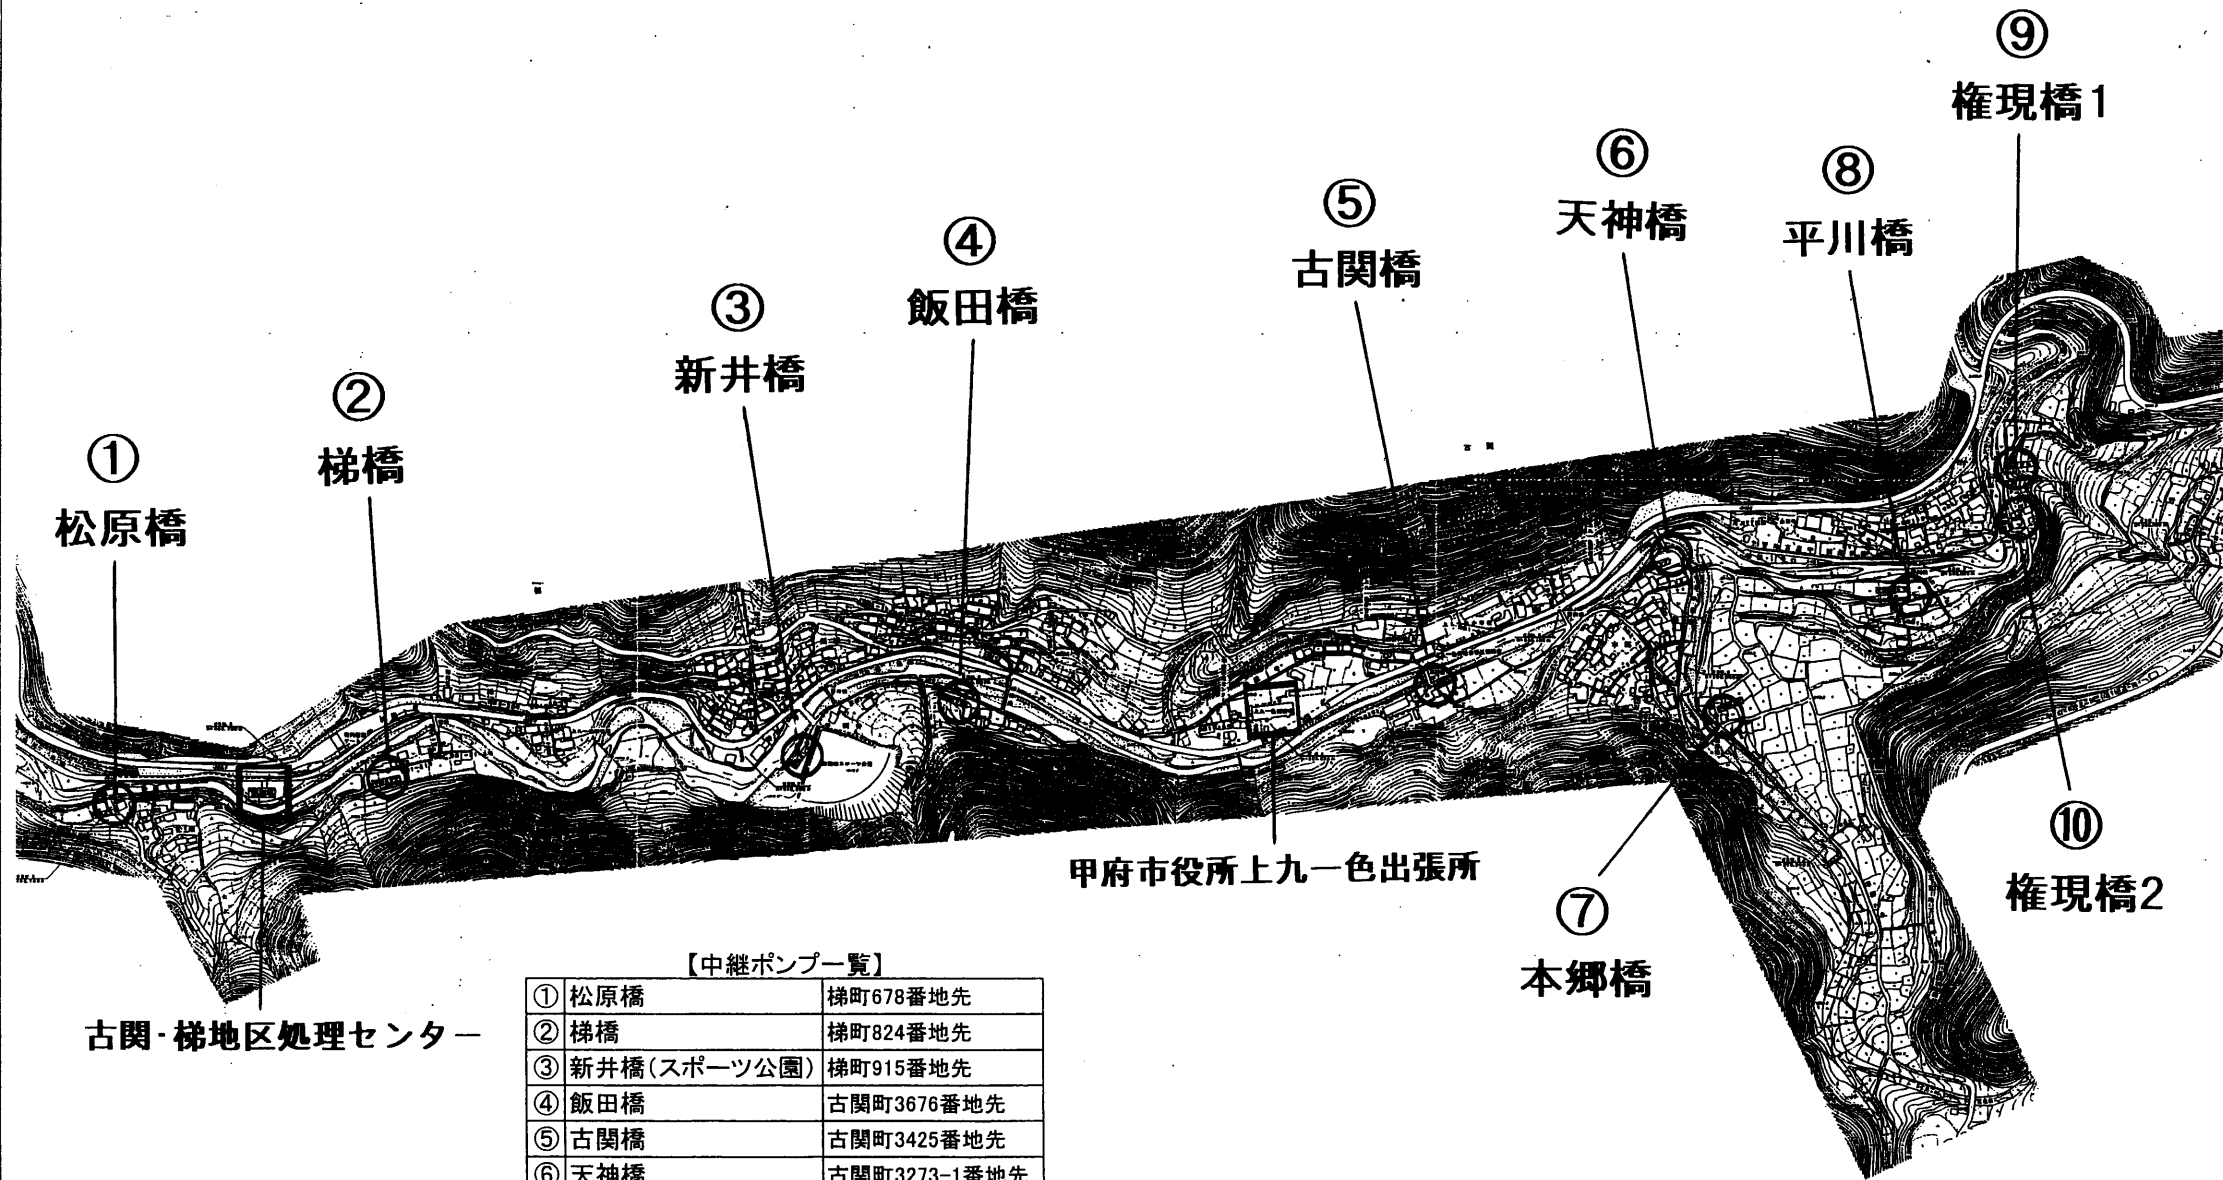

# 農業集落排水施設 古関・梯処理区管内図

【中継ポンプ一覧】

① 松原橋	梯町678番地先
② 梯橋	梯町824番地先
③ 新井橋(スポーツ公園)	梯町915番地先
④ 飯田橋	古関町3676番地先
⑤ 古関橋	古関町3425番地先
⑥ 天神橋	古関町3273-1番地先
⑦ 本郷橋	古関町2892番地先
⑧ 平川橋	古関町2546番地先
⑨ 権現橋第1	古関町1505番地先
⑩ 権現橋第2	古関町2247番地先