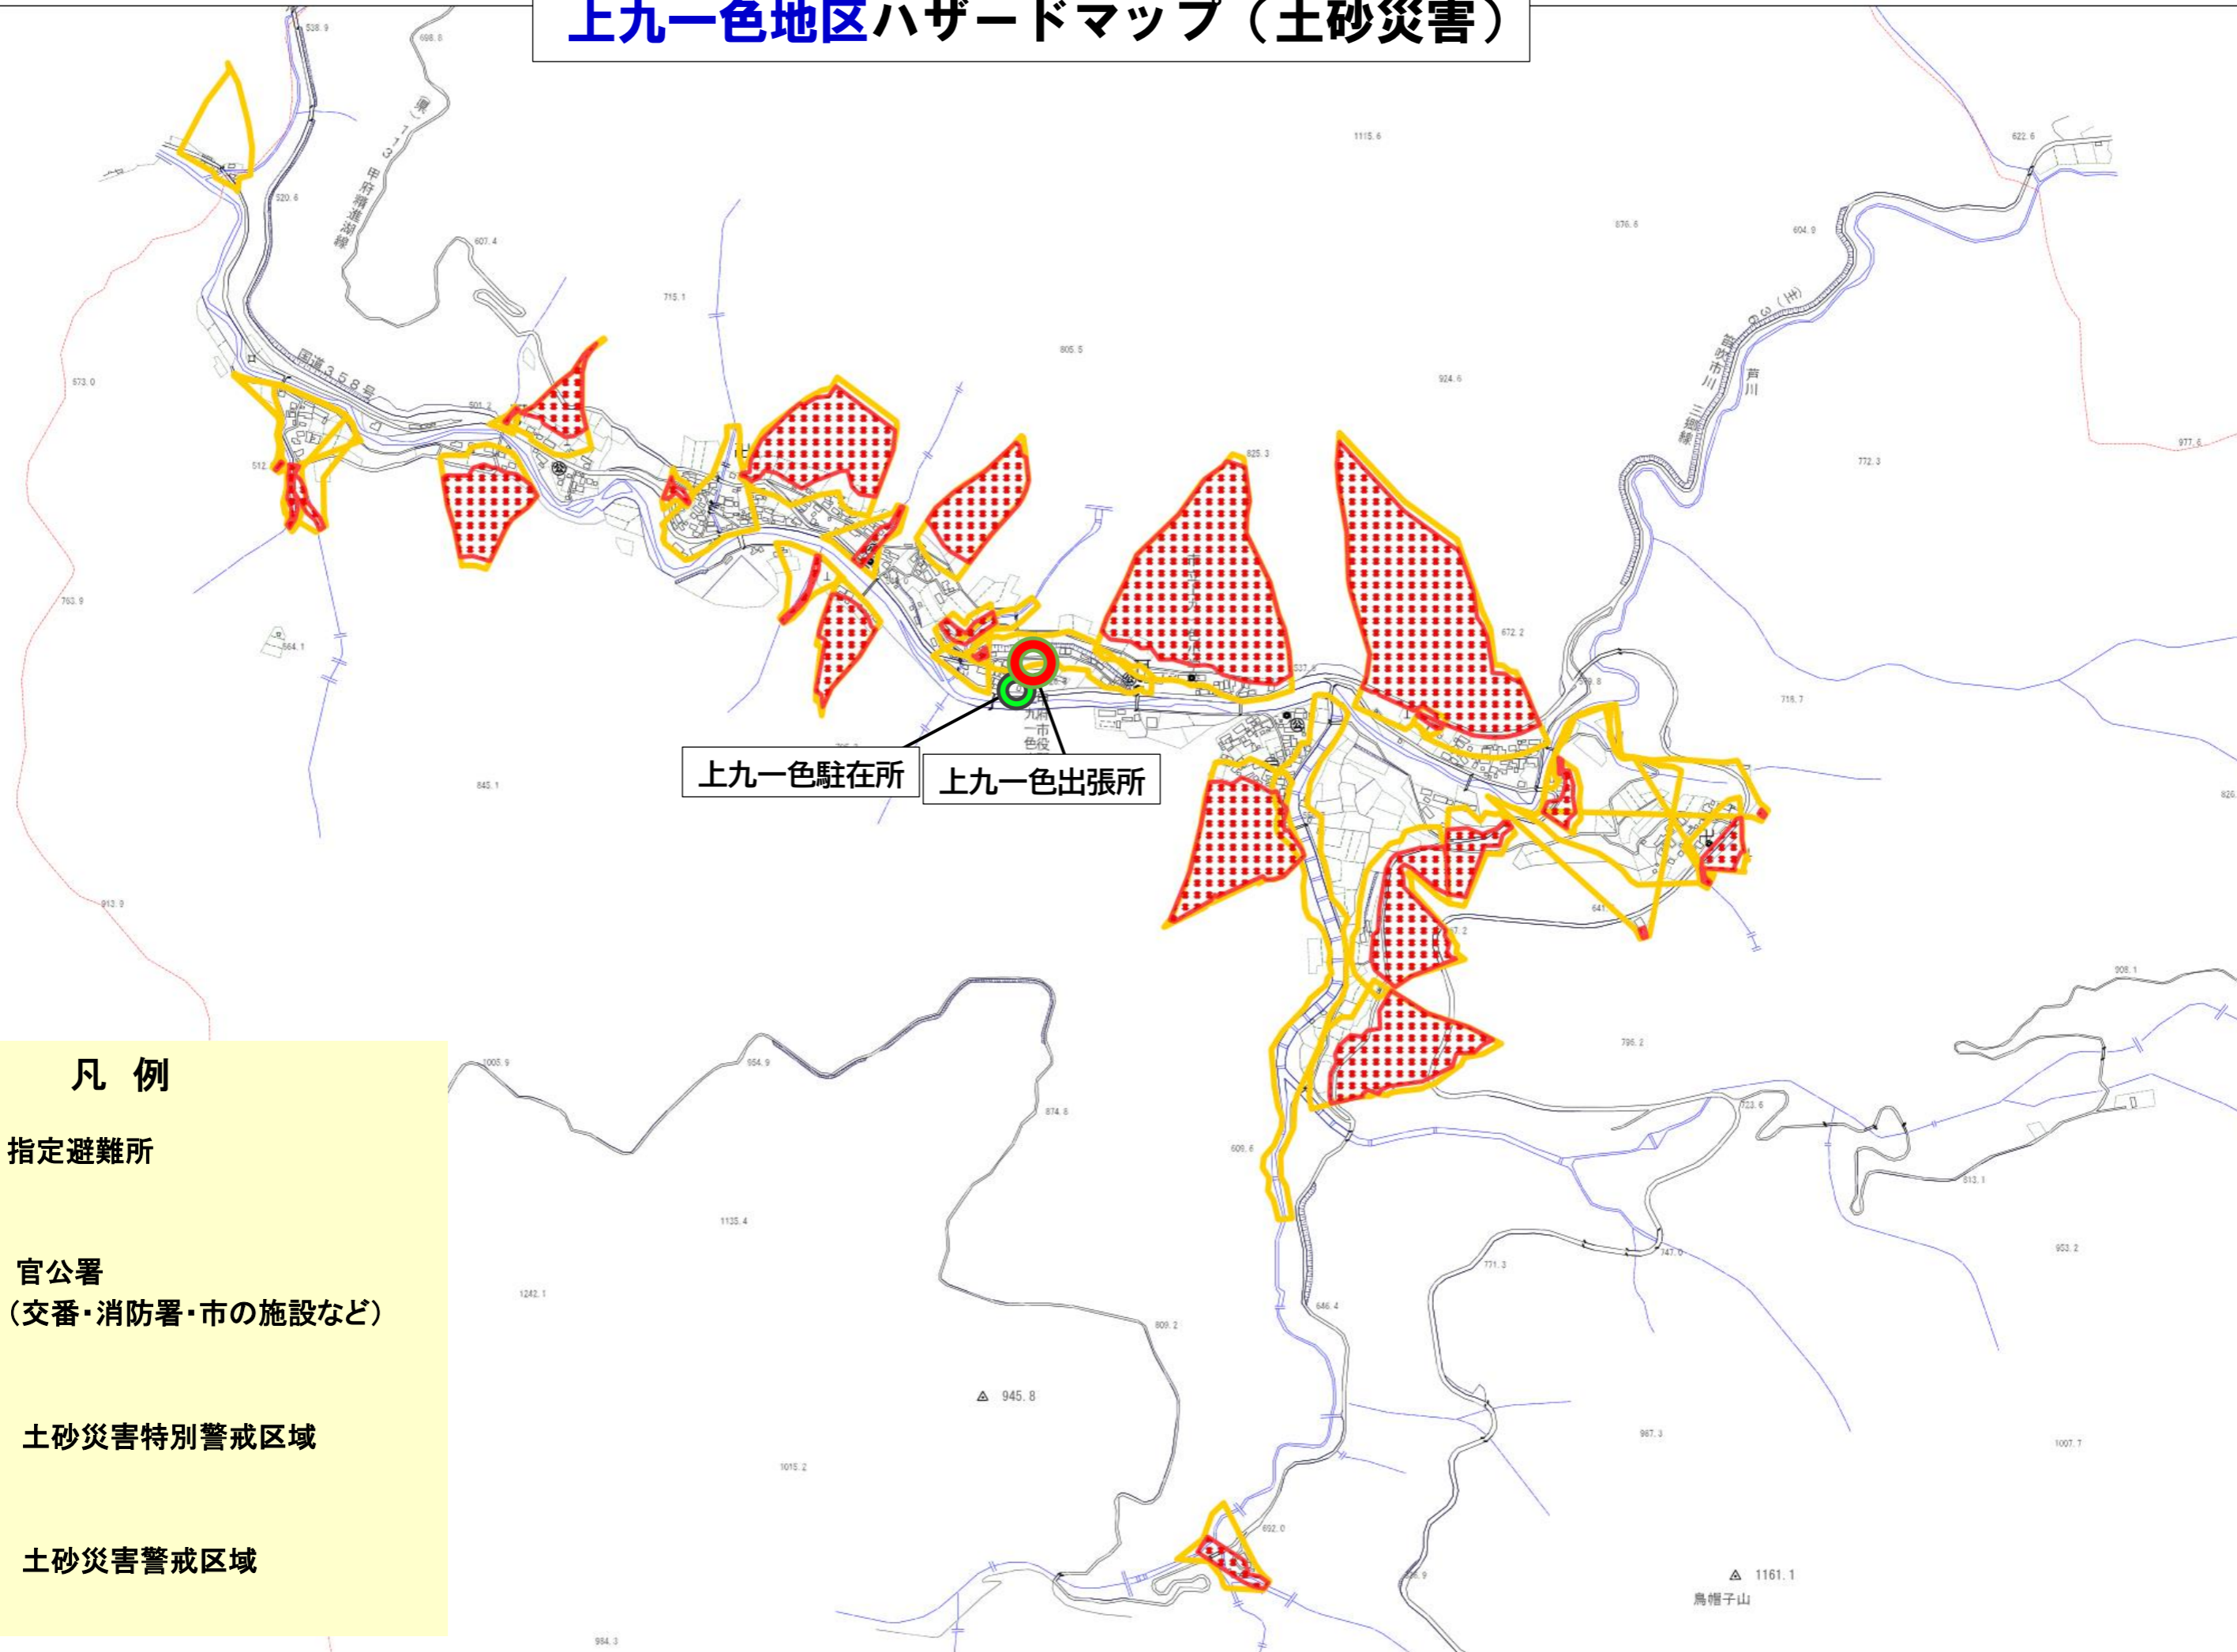

# 上九一色地区ハザードマップ（土砂災害）

## 凡例

指定避難所

官公署  
(交番・消防署・市の施設など)

土砂災害特別警戒区域

土砂災害警戒区域

上九一色駐在所

上九一色出張所

△ 1161.1  
鳥帽子山