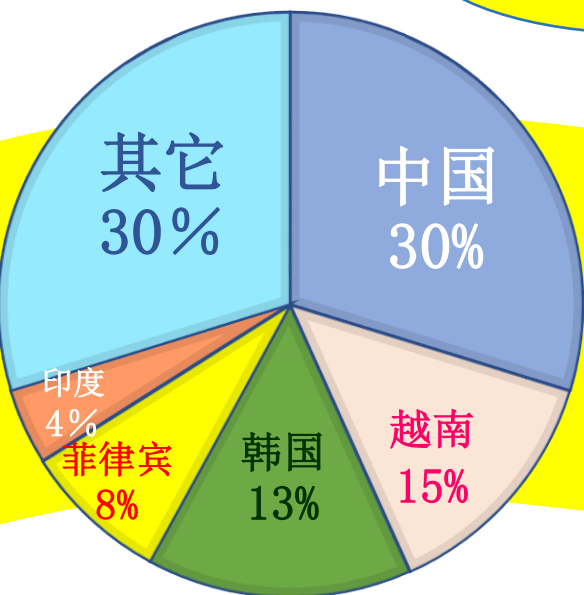

甲府市多元文化共存计划2021

2021年~2026年 5年计划

什么是「多元文化共存」？

国籍和民族等不同的人承认彼此的文化差异。
在努力建立平等关系的同时，作为地区社会发展的一份子，
和平共处。

有多少外国公民居住在甲府市呢？

甲府市公关大使武田ハル君

在甲府市一共居住有**6654名**外籍人士。
(占全市185651名总人口的**3.5%**)
(2023年4月1日为止)

【人口前5位的国家】

1	中国	2028人
2	越南	1001人
3	韩国	923人
4	菲律宾	550人
5	印度	288人

最近越南人口有所增加。

基本思路 . . .

「建设适宜所有人居住的城市」

甲府市公关大使武田ハル君

甲府市有为此做些什么呢？

甲府市主要致力于以下**4项事业**

实现城市生活的安全安心化