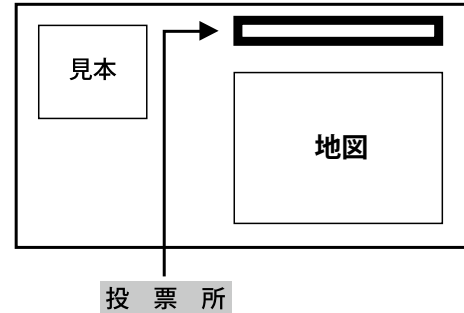

<投票所入場券(見本)>

期日前投票をご利用ください

投票日に用事がある方は、期日前投票をすることができます。投票所入場券裏面の宣誓書へ事前に記入して期日前投票所へお越しください。

また、入場券が届く前でも、本人確認のできる運転免許証・健康保険証などを提示していただければ投票できます。

●期日前投票所一覧

設置場所	設置期間	投票時間
本庁舎4階大会議室(丸の内1-18-1)	7月5日(金)～20日(土)	午前8時30分～午後8時 ※16日(火)・17日(水)は午後9時まで
総合市民会館1階多目的室(青沼3-5-44)		午前8時30分～午後8時
北部市民センター地下軽運動室(湯村3-5-20)	7月18日(木)～20日(土)	午前8時30分～午後8時
西部市民センター1階会議室(長松寺町12-30)		午前8時30分～午後5時
中道公民館【中道交流センター内】 (下曾根町1070-3)		
山梨学院大学大学院棟1階会議室(酒折2-4-5) ※駐車場がないため、お車でのご来場はご遠慮ください	7月10日(水)	午前10時～午後5時
山梨大学大村智記念学術館2階大村記念ホール (武田4-4-37) ※駐車場がないため、お車でのご来場はご遠慮ください	7月17日(水)	

◆選挙公報を配布します

候補者や政党の政見などを記載した選挙公報を、7月12日(金)の新聞(山日・朝日・読売・毎日・産経・日経)に折り込む予定です。また、本庁舎・支所・出張所、郵便局、農協などにも設置します。

なお、新聞を購読していない方で、選挙公報を取りにいけない方には郵送しますのでご連絡ください。

★★★開票速報を市ホームページでお知らせします★★★

開票速報 午後9時30分～(15分おきに更新予定)

《市ホームページ》 <https://www.city.kofu.yamanashi.jp/index.html>