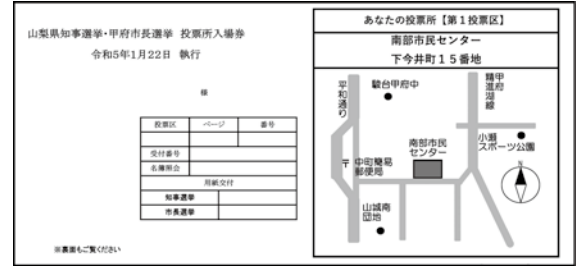

## 投票時間は午前7時～午後8時です

北部悠遊館・能泉連絡所・宮本連絡所・上九一色出張所の4投票所は午後7時に閉鎖します。

## 投票所入場券を発送します

甲府市長選挙の告示日にあわせて1月15日(日)に発送します。

- ※郵便事情で、数日かかる場合もあります
- ※入場券を紛失した場合などは、投票所で再交付しますので本人確認のできるもの(運転免許証・マイナンバーカード・健康保険証など)を持参し、受付に申し出てください

### <投票所入場券(見本)>

投票所が記載してあります