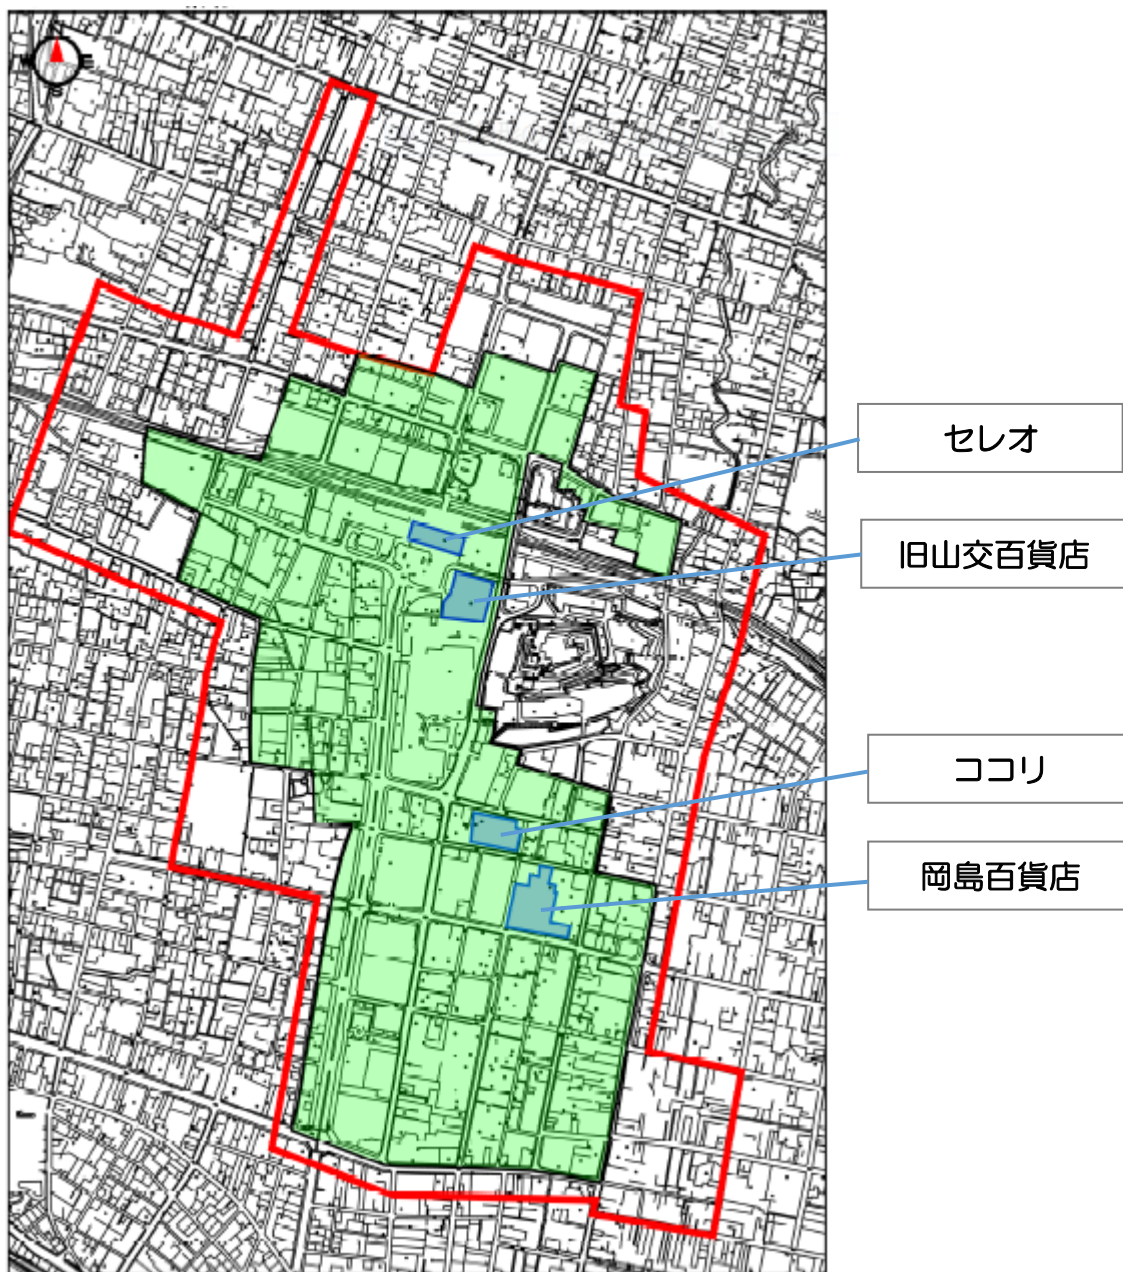

甲府市第一種大規模小売店舗立地法特例区域 広域図  
(特例区域の位置及び範囲を示す図面)

	中心市街地区域 (約115ha)
	第一種大規模小売店舗立地法特例区域 (約60ha)